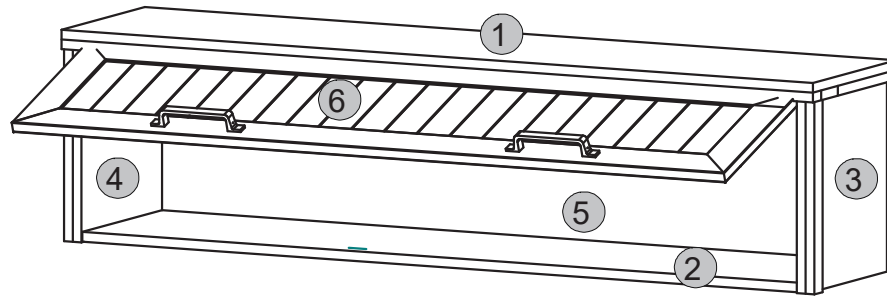

Instalation manual

Ράφι Τοίχου Verne

Element symbol	Dimensions			Code	Package
1	1379	300	1	WISZ_1D_vagonka.001	1/2
2	1313	290	1	WISZ_1D_vagonka.002	1/2
3	318	293	1	WISZ_1D_vagonka.005	1/2
4	318	293	1	WISZ_1D_vagonka.006	1/2
5	336	1331	1	WISZ_1D_vagonka.011	1/2
6	1307	295	1	WISZ_1D_vagonka.008	2/2