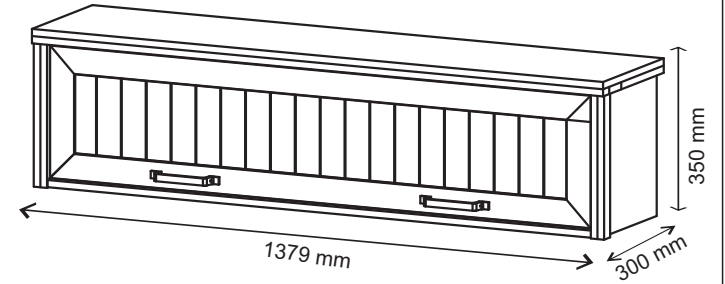

Instalation manual

Ράφι Τοίχου Verne

Element symbol	Dimensions			Code	Package
1	1379	300	1	WISZ_1D_vagonka.001	1/2
2	1313	290	1	WISZ_1D_vagonka.002	1/2
3	318	293	1	WISZ_1D_vagonka.005	1/2
4	318	293	1	WISZ_1D_vagonka.006	1/2
5	336	1331	1	WISZ_1D_vagonka.011	1/2
6	1307	295	1	WISZ_1D_vagonka.008	2/2