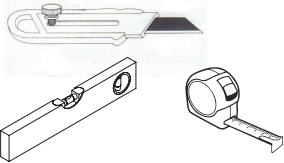

Instalation manual

Ράφι Τοίχου Verne

Element symbol	Dimensions			Code	Package
1	1379	300	1	WISZ_1D_vagonka.001	1/2
2	1313	290	1	WISZ_1D_vagonka.002	1/2
3	318	293	1	WISZ_1D_vagonka.005	1/2
4	318	293	1	WISZ_1D_vagonka.006	1/2
5	336	1331	1	WISZ_1D_vagonka.011	1/2
6	1307	295	1	WISZ_1D_vagonka.008	2/2