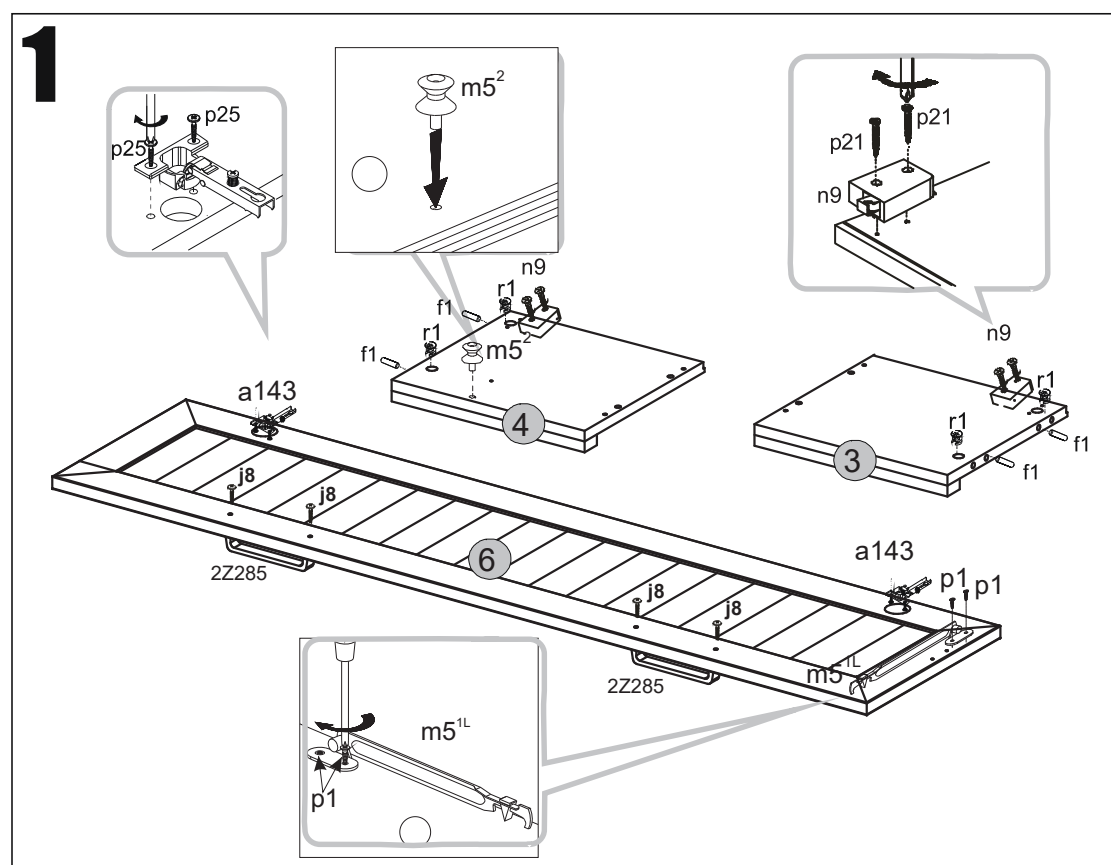

Instalation manual

Ράφι Τοίχου Verne

Element symbol	Dimensions			Code	Package
1	1379	300	1	WISZ_1D_vagonka.001	1/2
2	1313	290	1	WISZ_1D_vagonka.002	1/2
3	318	293	1	WISZ_1D_vagonka.005	1/2
4	318	293	1	WISZ_1D_vagonka.006	1/2
5	336	1331	1	WISZ_1D_vagonka.011	1/2
6	1307	295	1	WISZ_1D_vagonka.008	2/2

5

!
a=b

6