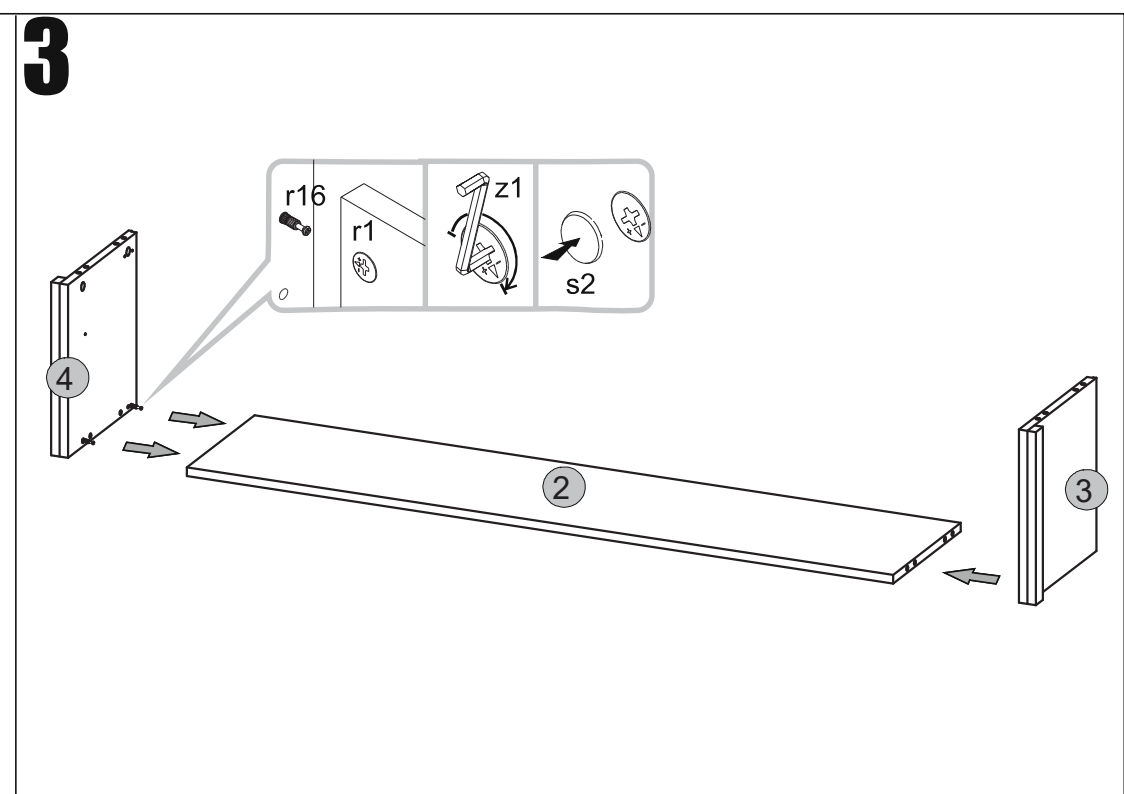

Instalation manual

Ράφι Τοίχου Verne

Element symbol	Dimensions			Code	Package
1	1379	300	1	WISZ_1D_vagonka.001	1/2
2	1313	290	1	WISZ_1D_vagonka.002	1/2
3	318	293	1	WISZ_1D_vagonka.005	1/2
4	318	293	1	WISZ_1D_vagonka.006	1/2
5	336	1331	1	WISZ_1D_vagonka.011	1/2
6	1307	295	1	WISZ_1D_vagonka.008	2/2