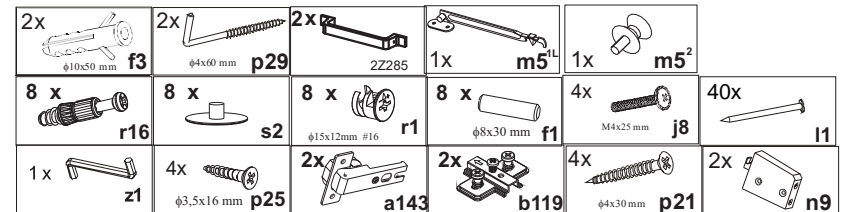

Instalation manual

Ράφι Τοίχου Verne

Element symbol	Dimensions			Code	Package
1	1379	300	1	WISZ_1D_vagonka.001	1/2
2	1313	290	1	WISZ_1D_vagonka.002	1/2
3	318	293	1	WISZ_1D_vagonka.005	1/2
4	318	293	1	WISZ_1D_vagonka.006	1/2
5	336	1331	1	WISZ_1D_vagonka.011	1/2
6	1307	295	1	WISZ_1D_vagonka.008	2/2