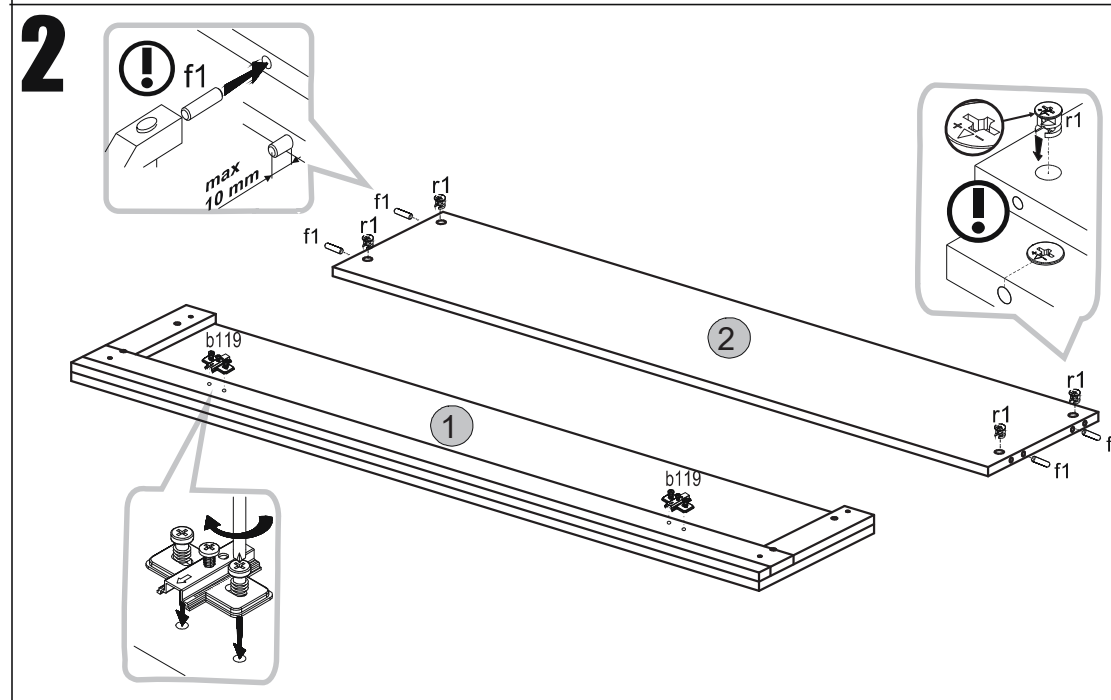

Instalation manual

Ράφι Τοίχου Verne

Element symbol	Dimensions			Code	Package
1	1379	300	1	WISZ_1D_vagonka.001	1/2
2	1313	290	1	WISZ_1D_vagonka.002	1/2
3	318	293	1	WISZ_1D_vagonka.005	1/2
4	318	293	1	WISZ_1D_vagonka.006	1/2
5	336	1331	1	WISZ_1D_vagonka.011	1/2
6	1307	295	1	WISZ_1D_vagonka.008	2/2