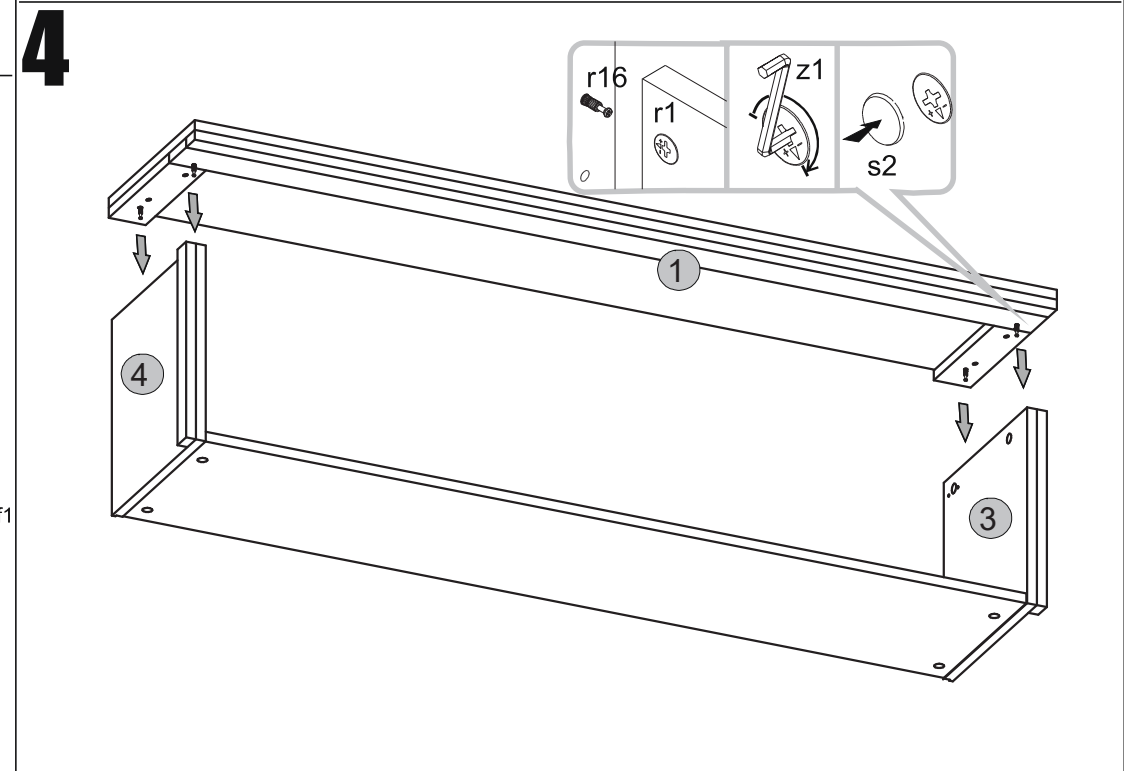

Instalation manual

Ράφι Τοίχου Verne

Element symbol	Dimensions			Code	Package
1	1379	300	1	WISZ_1D_vagonka.001	1/2
2	1313	290	1	WISZ_1D_vagonka.002	1/2
3	318	293	1	WISZ_1D_vagonka.005	1/2
4	318	293	1	WISZ_1D_vagonka.006	1/2
5	336	1331	1	WISZ_1D_vagonka.011	1/2
6	1307	295	1	WISZ_1D_vagonka.008	2/2