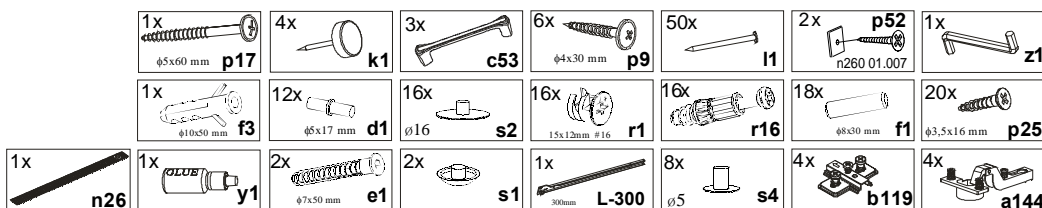

## TOP - MIX

REG1W1D1S, REG\_OTW1D1S, REG2D1S

183/40/33

1	T-213	402	330	16/32	1
2	T-123	1814	310	16	1
3	T-124	1814	310	16	1
4	T-019	982	396	16	1
5	T-011	546	396	16	1
6	T-323	368	310	16	2
7	T-322	368	295	16	3
8	T-518	311	120	16	1
9	T-503	300	120	16	1
10	T-504	300	120	16	1
11	T-012	396	180	16	1
12	T-408	368	80	16	1
13	T-613	1011	197	3	2
14	T-614	734	394	3	1
15	T-615	325	298	3	1
16	T-013	982	396	16	1