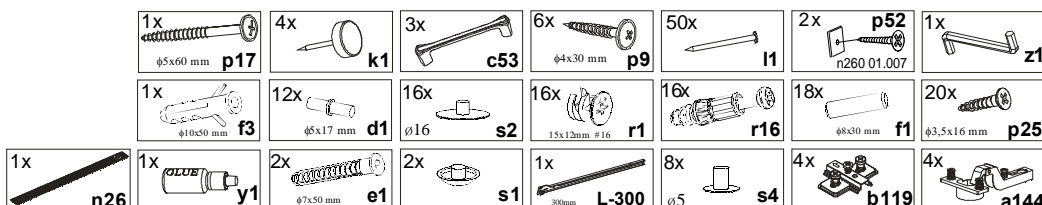

AIDONITSA

TOP - MIX

REG1W1D1S, REG_OTW1D1S, REG2D1S

183/40/33

| | | | | | |
|----|-------|------|-----|-------|---|
| 1 | T-213 | 402 | 330 | 16/32 | 1 |
| 2 | T-123 | 1814 | 310 | 16 | 1 |
| 3 | T-124 | 1814 | 310 | 16 | 1 |
| 4 | T-019 | 982 | 396 | 16 | 1 |
| 5 | T-011 | 546 | 396 | 16 | 1 |
| 6 | T-323 | 368 | 310 | 16 | 2 |
| 7 | T-322 | 368 | 295 | 16 | 3 |
| 8 | T-518 | 311 | 120 | 16 | 1 |
| 9 | T-503 | 300 | 120 | 16 | 1 |
| 10 | T-504 | 300 | 120 | 16 | 1 |
| 11 | T-012 | 396 | 180 | 16 | 1 |
| 12 | T-408 | 368 | 80 | 16 | 1 |
| 13 | T-613 | 1011 | 197 | 3 | 2 |
| 14 | T-614 | 734 | 394 | 3 | 1 |
| 15 | T-615 | 325 | 298 | 3 | 1 |
| 16 | T-013 | 982 | 396 | 16 | 1 |