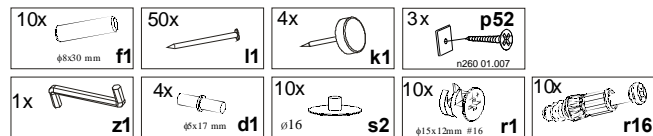

AIDONITSA

TOP - MIX REG80-85

80/33/85

1	T-206	800	330	16/32	1
2	T-107	829	310	16	1
3	T-108	829	310	16	1
4	T-311	766	300	16	1
5	T-312	766	300	16	1
6	T-405	766	80	16	1
7	T-605	386	790	3	1
8	T-606	375	790	3	1

AIDONITSA

TOP - MIX

Top Mix KOM2D5S

120/33/85

1	T-202	1200	330	16/32	1
2	T-306	1166	310	16	1
3	T-102	829	310	16	1
4	T-101	829	310	16	1
5	T-307	772	310	16	1
6	T-125	733	310	16	1
7	T-505	715	120	16	1
8	T-001	546	396	16	1
9	T-004	546	396	16	1
10	T-506	321	120	16	4
11	T-504	300	120	16	5
12	T-503	300	120	16	5
13	T-003	794	180	16	1
14	T-002	396	180	16	4
15	T-402	1166	80	16	1
16	T-601	760	395	3	3
17	T-603	729	298	3	1
18	T-604	335	298	3	4