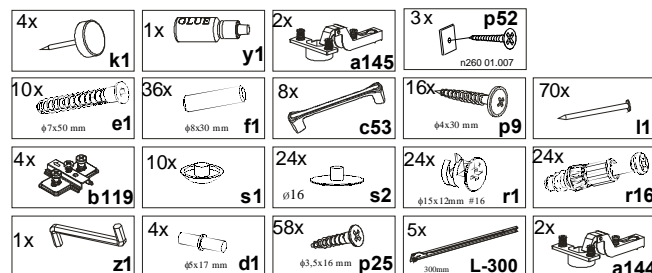

AIDONITSA

TOP - MIX REG80-85

80/33/85

1	T-206	800	330	16/32	1
2	T-107	829	310	16	1
3	T-108	829	310	16	1
4	T-311	766	300	16	1
5	T-312	766	300	16	1
6	T-405	766	80	16	1
7	T-605	386	790	3	1
8	T-606	375	790	3	1

AIDONITSA

TOP - MIX

Top Mix KOM2D5S

120/33/85

1	T-202	1200	330	16/32	1
2	T-306	1166	310	16	1
3	T-102	829	310	16	1
4	T-101	829	310	16	1
5	T-307	772	310	16	1
6	T-125	733	310	16	1
7	T-505	715	120	16	1
8	T-001	546	396	16	1
9	T-004	546	396	16	1
10	T-506	321	120	16	4
11	T-504	300	120	16	5
12	T-503	300	120	16	5
13	T-003	794	180	16	1
14	T-002	396	180	16	4
15	T-402	1166	80	16	1
16	T-601	760	395	3	3
17	T-603	729	298	3	1
18	T-604	335	298	3	4

AIDONITSA

TOP - MIX

REG80-183

80/33/183

1	T-206	800	330	16/32	1
2	T-109	1814	310	16	1
3	T-110	1814	310	16	1
4	T-311	766	300	16	3
5	T-312	766	300	16	2
6	T-405	766	80	16	1
7	T-608	1745	395	3	2