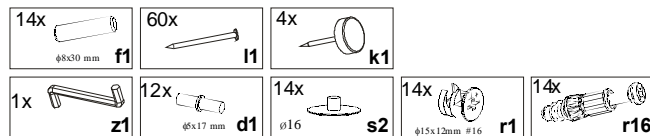

AIDONITSA

TOP - MIX

REG80-183

80/33/183