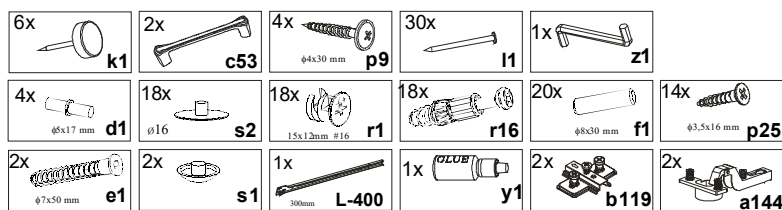

AIDONITSA

TOP - MIX

BIU_120

77/120/55

1	T-216	1200	550	16/32	1
2	T-130	750	450	16	1
3	T-131	750	450	16	1
4	T-132	750	450	16	1
5	T-018	467	396	16	1
6	T-520	400	120	16	1
7	T-521	400	120	16	1
8	T-328	368	450	16	1
9	T-329	368	450	16	1
10	T-522	311	120	16	1
11	T-133	782	300	16	1
12	T-019	396	180	16	1
13	T-411	368	80	16	1
14	T-617	670	395	3	1
15	T-618	325	398	3	1