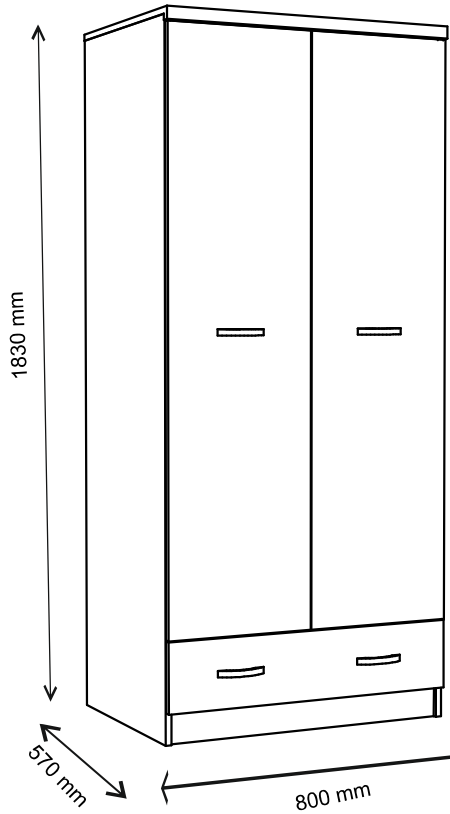

# Instalation manual

TOP-MIX: SZF\_2D1S\_80

Element symbol	Dimensions				Code	Package
1	800	570	16/32	1	T-212	2/2
2	1814	550	16	1	T-121	1/1
3	1814	550	16	1	T-122	1/1
4	1531	396	16	2	T-010	1/1
5	766	80	16	1	T-407	2/2
6	766	550	16	1	T-321	2/2
7	709	130	16	1	T-515	1/1
8	500	130	16	1	T-516	1/1
9	500	130	16	1	T-517	1/1
10	794	180	16	1	T-014	2/2
11	766	85	16	1	T-412	2/2
12	484	60	16	1	T-411	1/1
13	1761	395	3	2	T-611	1/1
14	725	500	3	1	T-612	2/2