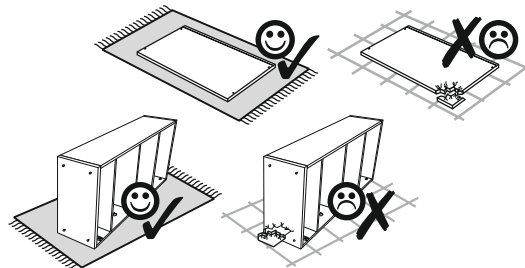

# Instalation manual

TOP-MIX: SZF\_2D1S\_80

Element symbol	Dimensions				Code	Package
1	800	570	16/32	1	T-212	2/2
2	1814	550	16	1	T-121	1/1
3	1814	550	16	1	T-122	1/1
4	1531	396	16	2	T-010	1/1
5	766	80	16	1	T-407	2/2
6	766	550	16	1	T-321	2/2
7	709	130	16	1	T-515	1/1
8	500	130	16	1	T-516	1/1
9	500	130	16	1	T-517	1/1
10	794	180	16	1	T-014	2/2
11	766	85	16	1	T-412	2/2
12	484	60	16	1	T-411	1/1
13	1761	395	3	2	T-611	1/1
14	725	500	3	1	T-612	2/2