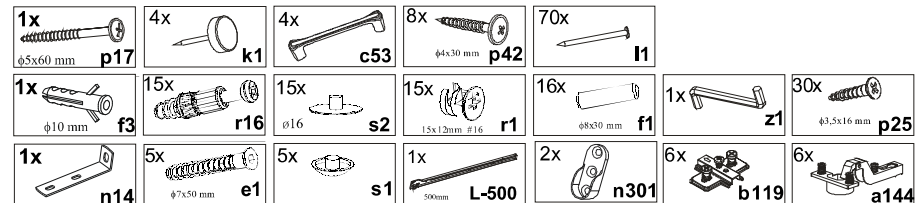

# Instalation manual

TOP-MIX: SZF\_2D1S\_80

Element symbol	Dimensions				Code	Package
1	800	570	16/32	1	T-212	2/2
2	1814	550	16	1	T-121	1/1
3	1814	550	16	1	T-122	1/1
4	1531	396	16	2	T-010	1/1
5	766	80	16	1	T-407	2/2
6	766	550	16	1	T-321	2/2
7	709	130	16	1	T-515	1/1
8	500	130	16	1	T-516	1/1
9	500	130	16	1	T-517	1/1
10	794	180	16	1	T-014	2/2
11	766	85	16	1	T-412	2/2
12	484	60	16	1	T-411	1/1
13	1761	395	3	2	T-611	1/1
14	725	500	3	1	T-612	2/2