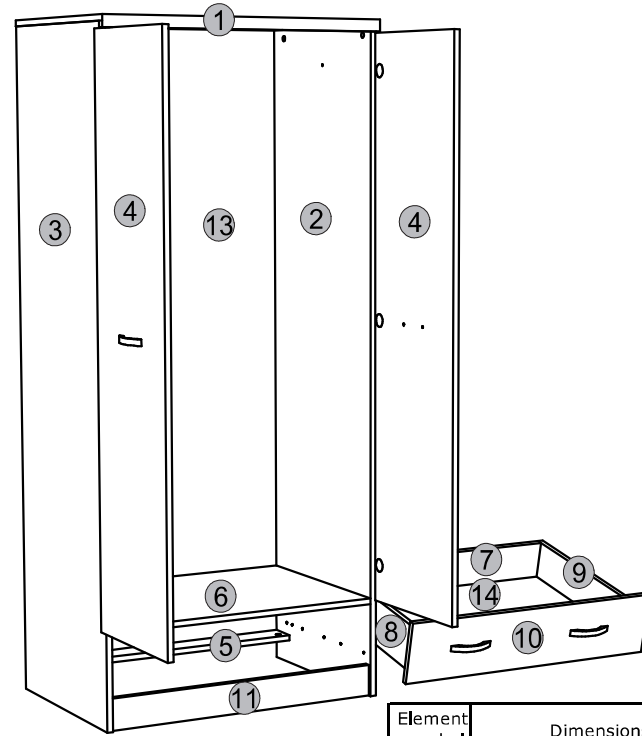

# Instalation manual

TOP-MIX: SZF\_2D1S\_80

Element symbol	Dimensions				Code	Package
1	800	570	16/32	1	T-212	2/2
2	1814	550	16	1	T-121	1/1
3	1814	550	16	1	T-122	1/1
4	1531	396	16	2	T-010	1/1
5	766	80	16	1	T-407	2/2
6	766	550	16	1	T-321	2/2
7	709	130	16	1	T-515	1/1
8	500	130	16	1	T-516	1/1
9	500	130	16	1	T-517	1/1
10	794	180	16	1	T-014	2/2
11	766	85	16	1	T-412	2/2
12	484	60	16	1	T-411	1/1
13	1761	395	3	2	T-611	1/1
14	725	500	3	1	T-612	2/2