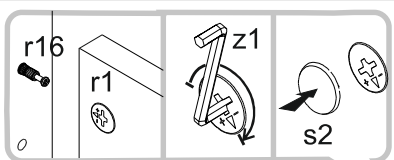

ΟΔΗΓΙΕΣ ΑΡΜΟΛΟΓΗΣΗΣ

SOLO ΒΙΤΡΙΝΑ 2W ON TV R

	t				ΠΑΚΕΤΟ	
1	1303	391	16	1	SN-155	1/1
2	1004	391	16	1	SN-156	1/1
3	900	391	16	1	SN-224	1/1
4	384	391	16	1	SN-334	1/1
5	718	391	16	1	SN-157	1/1
6	500	391	16	1	SN-225	1/1
7	867	391	16	1	SN-338	1/1
8	466	391	16	1	SN-336	1/1
9	789	498	16	1	SN-051	2/2
10	474	398	16	1	SN-052	2/2
11	188	498	16	1	SN-582	2/2
12	188	398	16	1	SN-585	2/2
13	1329	488	3	1	SN-632	3/3
14	1010	405	3	1	SN-633	3/3
15	866	360	5	1	SN-337	4/4
16	422	478	4	1	SN-048	5/5
17	422	378	4	1	SN-050	5/5

1

3

2

4

5**7****6****8**

!
a=b

9

10