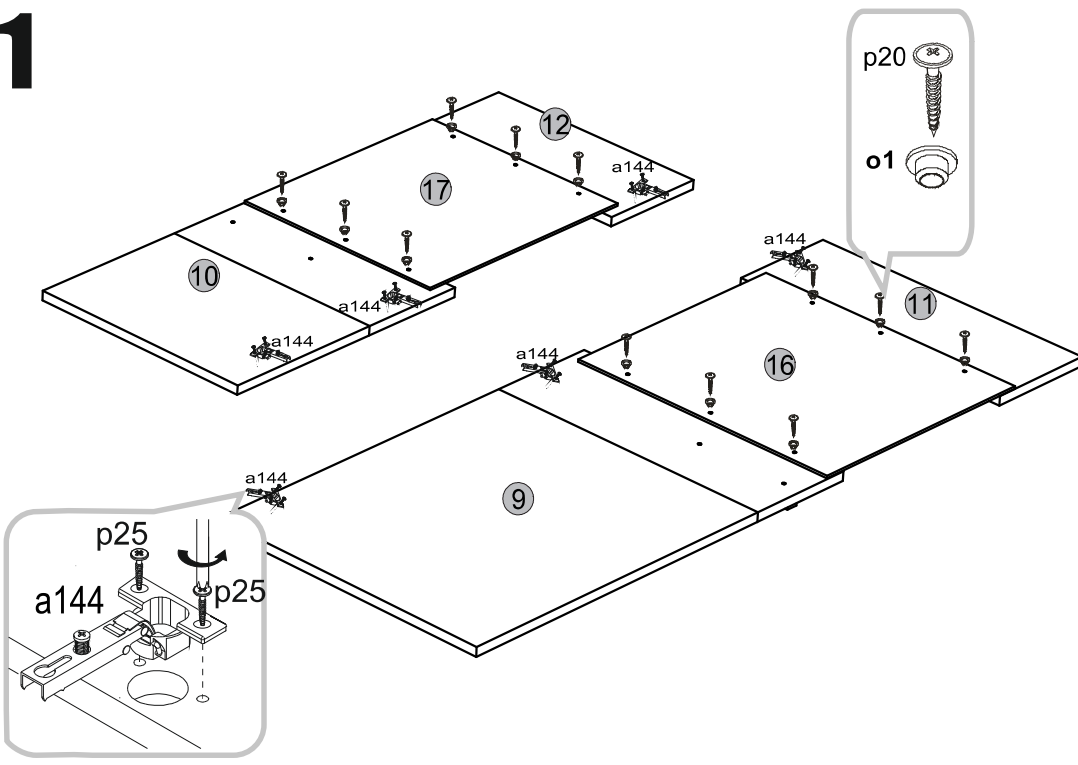

ΟΔΗΓΙΕΣ ΑΡΜΟΛΟΓΗΣΗΣ

SOLO ΒΙΤΡΙΝΑ 2W ON TV R

	t				ΠΑΚΕΤΟ	
1	1303	391	16	1	SN-155	1/1
2	1004	391	16	1	SN-156	1/1
3	900	391	16	1	SN-224	1/1
4	384	391	16	1	SN-334	1/1
5	718	391	16	1	SN-157	1/1
6	500	391	16	1	SN-225	1/1
7	867	391	16	1	SN-338	1/1
8	466	391	16	1	SN-336	1/1
9	789	498	16	1	SN-051	2/2
10	474	398	16	1	SN-052	2/2
11	188	498	16	1	SN-582	2/2
12	188	398	16	1	SN-585	2/2
13	1329	488	3	1	SN-632	3/3
14	1010	405	3	1	SN-633	3/3
15	866	360	5	1	SN-337	4/4
16	422	478	4	1	SN-048	5/5
17	422	378	4	1	SN-050	5/5

1

3

2

4

5**7****6****8**

!
a=b

9

10