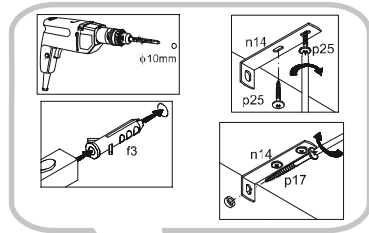

ΟΔΗΓΙΕΣ ΑΡΜΟΛΟΓΗΣΗΣ

SOLO ΒΙΤΡΙΝΑ 2W ON TV R

	t				ΠΑΚΕΤΟ	
1	1303	391	16	1	SN-155	1/1
2	1004	391	16	1	SN-156	1/1
3	900	391	16	1	SN-224	1/1
4	384	391	16	1	SN-334	1/1
5	718	391	16	1	SN-157	1/1
6	500	391	16	1	SN-225	1/1
7	867	391	16	1	SN-338	1/1
8	466	391	16	1	SN-336	1/1
9	789	498	16	1	SN-051	2/2
10	474	398	16	1	SN-052	2/2
11	188	498	16	1	SN-582	2/2
12	188	398	16	1	SN-585	2/2
13	1329	488	3	1	SN-632	3/3
14	1010	405	3	1	SN-633	3/3
15	866	360	5	1	SN-337	4/4
16	422	478	4	1	SN-048	5/5
17	422	378	4	1	SN-050	5/5

1

3

2

4

5**7****6****8**

!
a=b

9

10