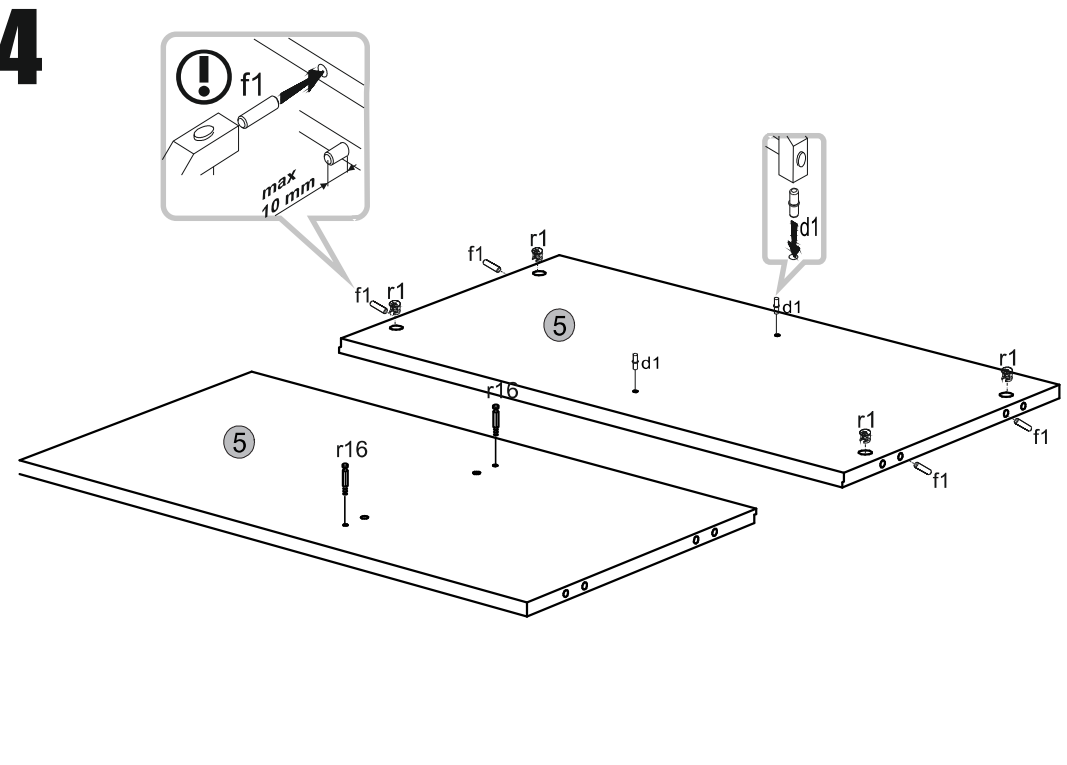

ΟΔΗΓΙΕΣ ΑΡΜΟΛΟΓΗΣΗΣ

SOLO ΒΙΤΡΙΝΑ 2W ON TV R

	t				ΠΑΚΕΤΟ	
1	1303	391	16	1	SN-155	1/1
2	1004	391	16	1	SN-156	1/1
3	900	391	16	1	SN-224	1/1
4	384	391	16	1	SN-334	1/1
5	718	391	16	1	SN-157	1/1
6	500	391	16	1	SN-225	1/1
7	867	391	16	1	SN-338	1/1
8	466	391	16	1	SN-336	1/1
9	789	498	16	1	SN-051	2/2
10	474	398	16	1	SN-052	2/2
11	188	498	16	1	SN-582	2/2
12	188	398	16	1	SN-585	2/2
13	1329	488	3	1	SN-632	3/3
14	1010	405	3	1	SN-633	3/3
15	866	360	5	1	SN-337	4/4
16	422	478	4	1	SN-048	5/5
17	422	378	4	1	SN-050	5/5

1

3

2

4

5**7****6****8**

!
a=b

9

10