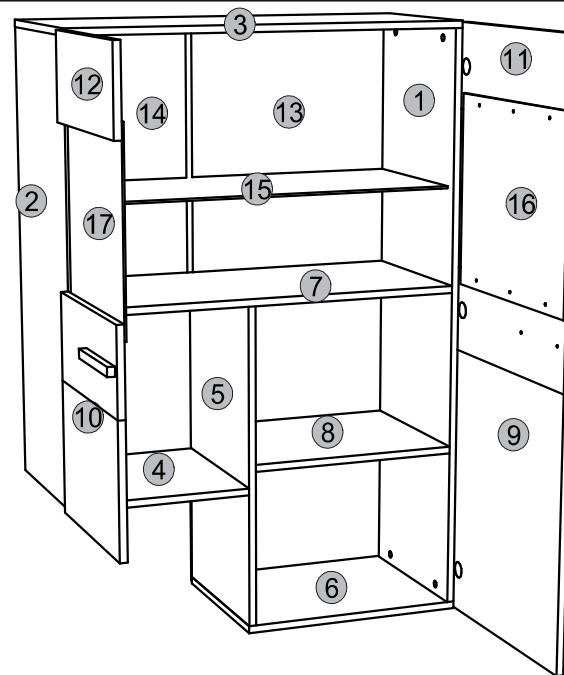

ΟΔΗΓΙΕΣ ΑΡΜΟΛΟΓΗΣΗΣ

SOLO ΒΙΤΡΙΝΑ 2W ON TV R

	t				ΠΑΚΕΤΟ	
1	1303	391	16	1	SN-155	1/1
2	1004	391	16	1	SN-156	1/1
3	900	391	16	1	SN-224	1/1
4	384	391	16	1	SN-334	1/1
5	718	391	16	1	SN-157	1/1
6	500	391	16	1	SN-225	1/1
7	867	391	16	1	SN-338	1/1
8	466	391	16	1	SN-336	1/1
9	789	498	16	1	SN-051	2/2
10	474	398	16	1	SN-052	2/2
11	188	498	16	1	SN-582	2/2
12	188	398	16	1	SN-585	2/2
13	1329	488	3	1	SN-632	3/3
14	1010	405	3	1	SN-633	3/3
15	866	360	5	1	SN-337	4/4
16	422	478	4	1	SN-048	5/5
17	422	378	4	1	SN-050	5/5

1

3

2

4

5**7****6****8**

!
a=b

9

10