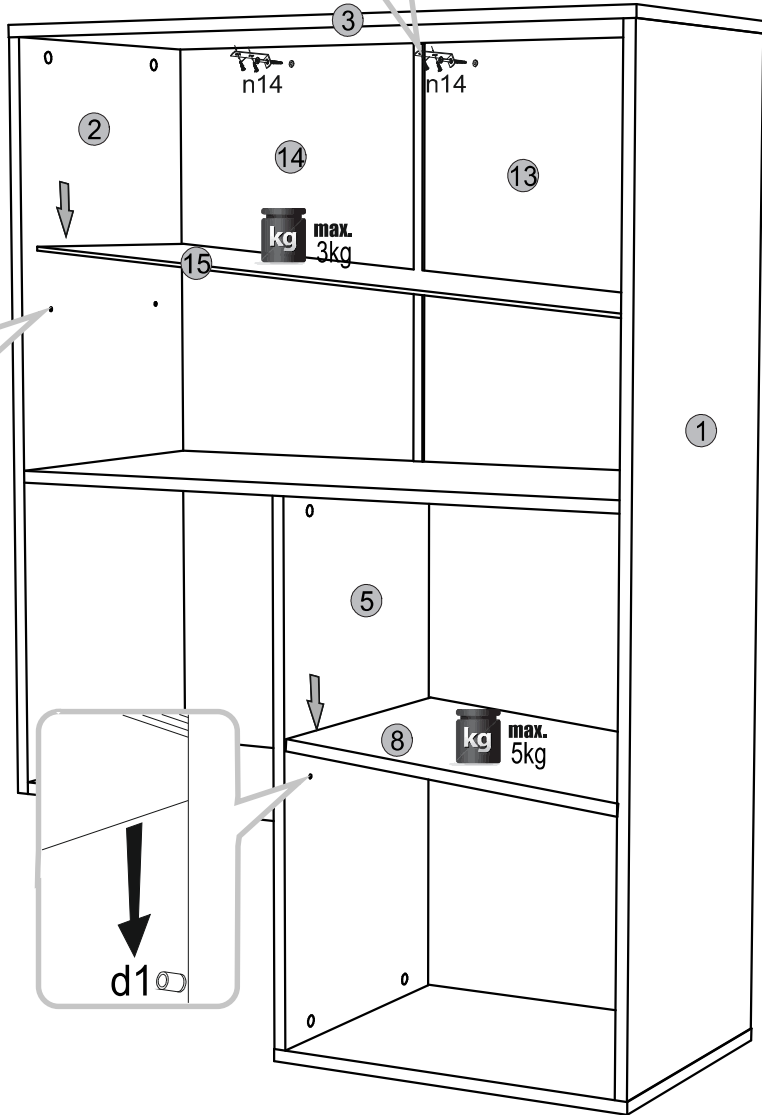

ΟΔΗΓΙΕΣ ΑΡΜΟΛΟΓΗΣΗΣ

SOLO ΒΙΤΡΙΝΑ 2W ON TV R

	t				ΠΑΚΕΤΟ	
1	1303	391	16	1	SN-155	1/1
2	1004	391	16	1	SN-156	1/1
3	900	391	16	1	SN-224	1/1
4	384	391	16	1	SN-334	1/1
5	718	391	16	1	SN-157	1/1
6	500	391	16	1	SN-225	1/1
7	867	391	16	1	SN-338	1/1
8	466	391	16	1	SN-336	1/1
9	789	498	16	1	SN-051	2/2
10	474	398	16	1	SN-052	2/2
11	188	498	16	1	SN-582	2/2
12	188	398	16	1	SN-585	2/2
13	1329	488	3	1	SN-632	3/3
14	1010	405	3	1	SN-633	3/3
15	866	360	5	1	SN-337	4/4
16	422	478	4	1	SN-048	5/5
17	422	378	4	1	SN-050	5/5

1

3

2

4

5**7****6****8**

!
a=b

9

10