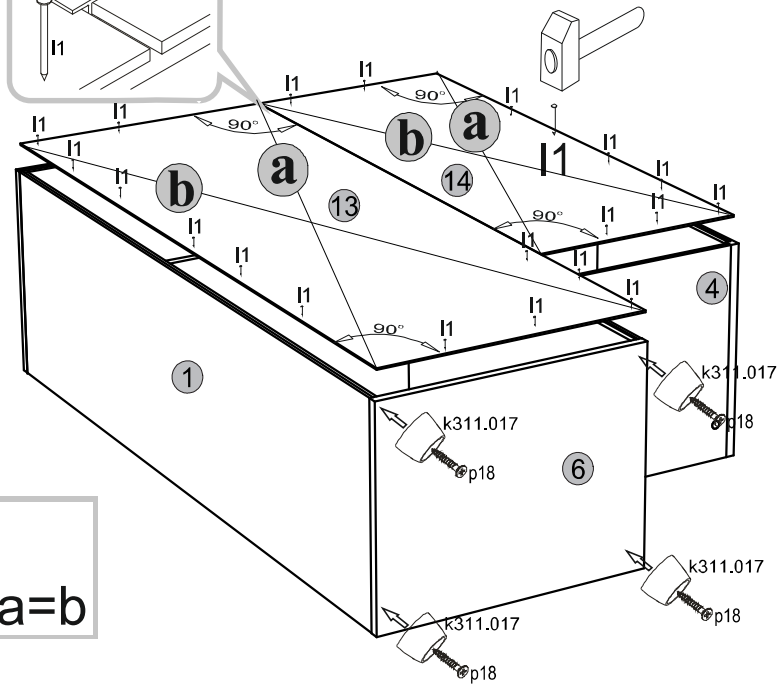

ΟΔΗΓΙΕΣ ΑΡΜΟΛΟΓΗΣΗΣ

SOLO ΒΙΤΡΙΝΑ 2W ON TV R

	t				ΠΑΚΕΤΟ	
1	1303	391	16	1	SN-155	1/1
2	1004	391	16	1	SN-156	1/1
3	900	391	16	1	SN-224	1/1
4	384	391	16	1	SN-334	1/1
5	718	391	16	1	SN-157	1/1
6	500	391	16	1	SN-225	1/1
7	867	391	16	1	SN-338	1/1
8	466	391	16	1	SN-336	1/1
9	789	498	16	1	SN-051	2/2
10	474	398	16	1	SN-052	2/2
11	188	498	16	1	SN-582	2/2
12	188	398	16	1	SN-585	2/2
13	1329	488	3	1	SN-632	3/3
14	1010	405	3	1	SN-633	3/3
15	866	360	5	1	SN-337	4/4
16	422	478	4	1	SN-048	5/5
17	422	378	4	1	SN-050	5/5

1

3

2

4

5**7****6****8**

!
a=b

9

10