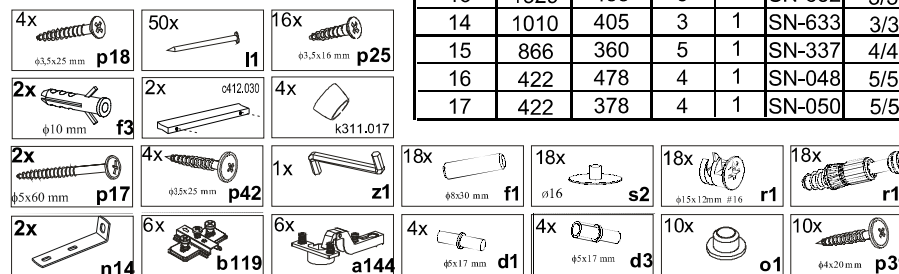

ΟΔΗΓΙΕΣ ΑΡΜΟΛΟΓΗΣΗΣ

SOLO ΒΙΤΡΙΝΑ 2W ON TV R

	t				ΠΑΚΕΤΟ	
1	1303	391	16	1	SN-155	1/1
2	1004	391	16	1	SN-156	1/1
3	900	391	16	1	SN-224	1/1
4	384	391	16	1	SN-334	1/1
5	718	391	16	1	SN-157	1/1
6	500	391	16	1	SN-225	1/1
7	867	391	16	1	SN-338	1/1
8	466	391	16	1	SN-336	1/1
9	789	498	16	1	SN-051	2/2
10	474	398	16	1	SN-052	2/2
11	188	498	16	1	SN-582	2/2
12	188	398	16	1	SN-585	2/2
13	1329	488	3	1	SN-632	3/3
14	1010	405	3	1	SN-633	3/3
15	866	360	5	1	SN-337	4/4
16	422	478	4	1	SN-048	5/5
17	422	378	4	1	SN-050	5/5

1

3

2

4

5**7****6****8**

!
a=b

9

10