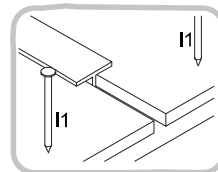

ΟΔΗΓΙΕΣ ΑΡΜΟΛΟΓΗΣΗΣ

SOLO ΒΙΤΡΙΝΑ 2W ON TV R

	t				ΠΑΚΕΤΟ	
1	1303	391	16	1	SN-155	1/1
2	1004	391	16	1	SN-156	1/1
3	900	391	16	1	SN-224	1/1
4	384	391	16	1	SN-334	1/1
5	718	391	16	1	SN-157	1/1
6	500	391	16	1	SN-225	1/1
7	867	391	16	1	SN-338	1/1
8	466	391	16	1	SN-336	1/1
9	789	498	16	1	SN-051	2/2
10	474	398	16	1	SN-052	2/2
11	188	498	16	1	SN-582	2/2
12	188	398	16	1	SN-585	2/2
13	1329	488	3	1	SN-632	3/3
14	1010	405	3	1	SN-633	3/3
15	866	360	5	1	SN-337	4/4
16	422	478	4	1	SN-048	5/5
17	422	378	4	1	SN-050	5/5

1

3

2

4

5**7****6****8**

!
a=b

9

10