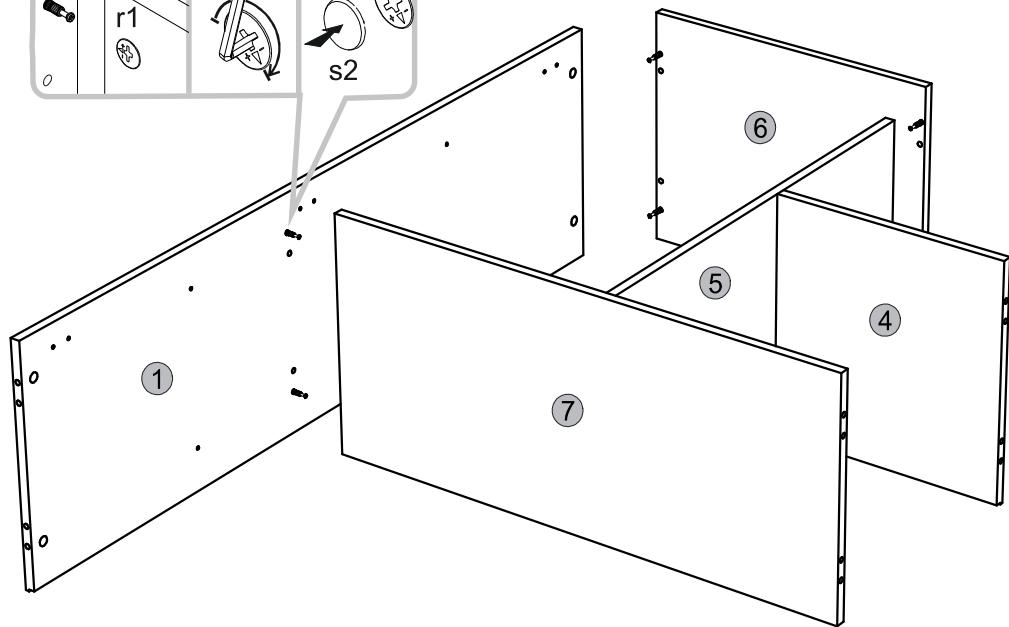

ΟΔΗΓΙΕΣ ΑΡΜΟΛΟΓΗΣΗΣ

SOLO ΒΙΤΡΙΝΑ 2W ON TV R

	t				ΠΑΚΕΤΟ	
1	1303	391	16	1	SN-155	1/1
2	1004	391	16	1	SN-156	1/1
3	900	391	16	1	SN-224	1/1
4	384	391	16	1	SN-334	1/1
5	718	391	16	1	SN-157	1/1
6	500	391	16	1	SN-225	1/1
7	867	391	16	1	SN-338	1/1
8	466	391	16	1	SN-336	1/1
9	789	498	16	1	SN-051	2/2
10	474	398	16	1	SN-052	2/2
11	188	498	16	1	SN-582	2/2
12	188	398	16	1	SN-585	2/2
13	1329	488	3	1	SN-632	3/3
14	1010	405	3	1	SN-633	3/3
15	866	360	5	1	SN-337	4/4
16	422	478	4	1	SN-048	5/5
17	422	378	4	1	SN-050	5/5

1

3

2

4

5**7****6****8**

!
a=b

9

10