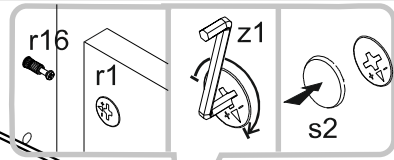

ΟΔΗΓΙΕΣ ΑΡΜΟΛΟΓΗΣΗΣ

SOLO ΒΙΤΡΙΝΑ 2W ON TV R

	t				ΠΑΚΕΤΟ	
1	1303	391	16	1	SN-155	1/1
2	1004	391	16	1	SN-156	1/1
3	900	391	16	1	SN-224	1/1
4	384	391	16	1	SN-334	1/1
5	718	391	16	1	SN-157	1/1
6	500	391	16	1	SN-225	1/1
7	867	391	16	1	SN-338	1/1
8	466	391	16	1	SN-336	1/1
9	789	498	16	1	SN-051	2/2
10	474	398	16	1	SN-052	2/2
11	188	498	16	1	SN-582	2/2
12	188	398	16	1	SN-585	2/2
13	1329	488	3	1	SN-632	3/3
14	1010	405	3	1	SN-633	3/3
15	866	360	5	1	SN-337	4/4
16	422	478	4	1	SN-048	5/5
17	422	378	4	1	SN-050	5/5

1

3

2

4

5**7****6****8**

!
a=b

9

10