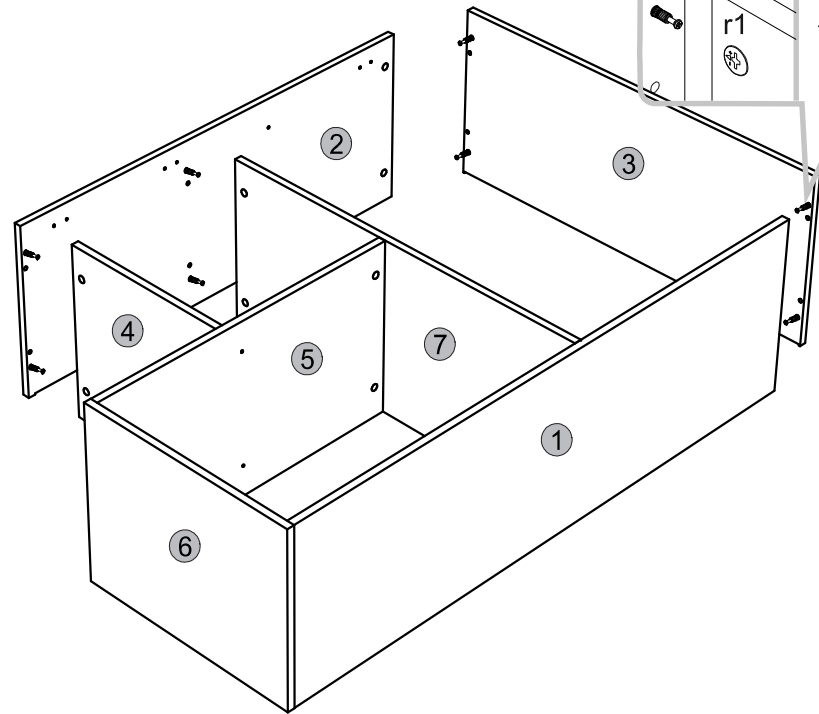

ΟΔΗΓΙΕΣ ΑΡΜΟΛΟΓΗΣΗΣ

SOLO ΒΙΤΡΙΝΑ 2W ON TV R

	t				ΠΑΚΕΤΟ	
1	1303	391	16	1	SN-155	1/1
2	1004	391	16	1	SN-156	1/1
3	900	391	16	1	SN-224	1/1
4	384	391	16	1	SN-334	1/1
5	718	391	16	1	SN-157	1/1
6	500	391	16	1	SN-225	1/1
7	867	391	16	1	SN-338	1/1
8	466	391	16	1	SN-336	1/1
9	789	498	16	1	SN-051	2/2
10	474	398	16	1	SN-052	2/2
11	188	498	16	1	SN-582	2/2
12	188	398	16	1	SN-585	2/2
13	1329	488	3	1	SN-632	3/3
14	1010	405	3	1	SN-633	3/3
15	866	360	5	1	SN-337	4/4
16	422	478	4	1	SN-048	5/5
17	422	378	4	1	SN-050	5/5

1

3

2

4

5**7****6****8**

!
a=b

9

10