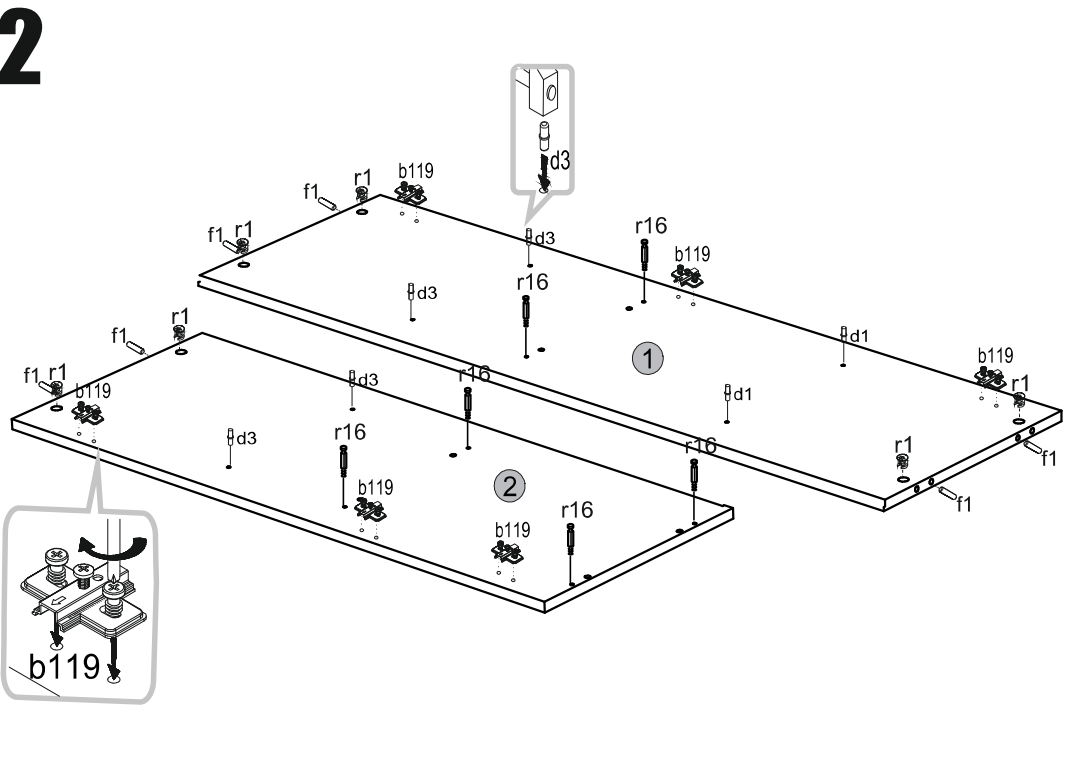

ΟΔΗΓΙΕΣ ΑΡΜΟΛΟΓΗΣΗΣ

SOLO ΒΙΤΡΙΝΑ 2W ON TV R

	t				ΠΑΚΕΤΟ	
1	1303	391	16	1	SN-155	1/1
2	1004	391	16	1	SN-156	1/1
3	900	391	16	1	SN-224	1/1
4	384	391	16	1	SN-334	1/1
5	718	391	16	1	SN-157	1/1
6	500	391	16	1	SN-225	1/1
7	867	391	16	1	SN-338	1/1
8	466	391	16	1	SN-336	1/1
9	789	498	16	1	SN-051	2/2
10	474	398	16	1	SN-052	2/2
11	188	498	16	1	SN-582	2/2
12	188	398	16	1	SN-585	2/2
13	1329	488	3	1	SN-632	3/3
14	1010	405	3	1	SN-633	3/3
15	866	360	5	1	SN-337	4/4
16	422	478	4	1	SN-048	5/5
17	422	378	4	1	SN-050	5/5

1

3

2

4

5**7****6****8**

!
a=b

9

10