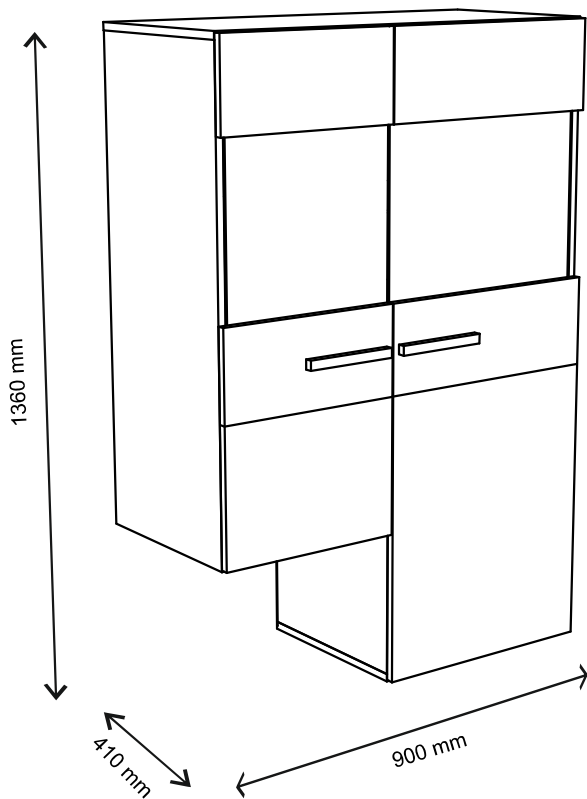

ΟΔΗΓΙΕΣ ΑΡΜΟΛΟΓΗΣΗΣ

SOLO ΒΙΤΡΙΝΑ 2W ON TV R

	t				ΠΑΚΕΤΟ	
1	1303	391	16	1	SN-155	1/1
2	1004	391	16	1	SN-156	1/1
3	900	391	16	1	SN-224	1/1
4	384	391	16	1	SN-334	1/1
5	718	391	16	1	SN-157	1/1
6	500	391	16	1	SN-225	1/1
7	867	391	16	1	SN-338	1/1
8	466	391	16	1	SN-336	1/1
9	789	498	16	1	SN-051	2/2
10	474	398	16	1	SN-052	2/2
11	188	498	16	1	SN-582	2/2
12	188	398	16	1	SN-585	2/2
13	1329	488	3	1	SN-632	3/3
14	1010	405	3	1	SN-633	3/3
15	866	360	5	1	SN-337	4/4
16	422	478	4	1	SN-048	5/5
17	422	378	4	1	SN-050	5/5

1

3

2

4

5**7****6****8**

!
a=b

9

10