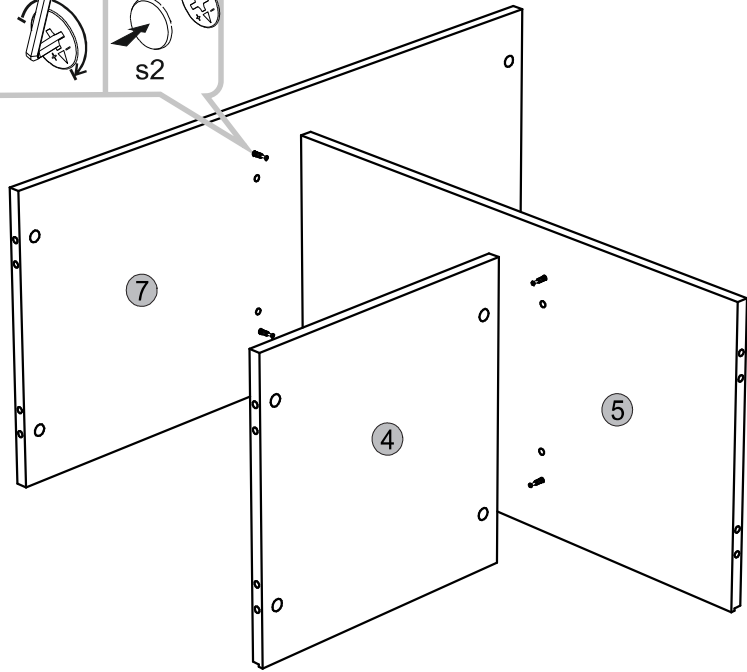

ΟΔΗΓΙΕΣ ΑΡΜΟΛΟΓΗΣΗΣ

SOLO ΒΙΤΡΙΝΑ 2W ON TV R

	t				ΠΑΚΕΤΟ	
1	1303	391	16	1	SN-155	1/1
2	1004	391	16	1	SN-156	1/1
3	900	391	16	1	SN-224	1/1
4	384	391	16	1	SN-334	1/1
5	718	391	16	1	SN-157	1/1
6	500	391	16	1	SN-225	1/1
7	867	391	16	1	SN-338	1/1
8	466	391	16	1	SN-336	1/1
9	789	498	16	1	SN-051	2/2
10	474	398	16	1	SN-052	2/2
11	188	498	16	1	SN-582	2/2
12	188	398	16	1	SN-585	2/2
13	1329	488	3	1	SN-632	3/3
14	1010	405	3	1	SN-633	3/3
15	866	360	5	1	SN-337	4/4
16	422	478	4	1	SN-048	5/5
17	422	378	4	1	SN-050	5/5

1

3

2

4

5**7****6****8**

!
a=b

9

10