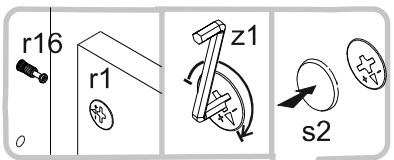

ΟΔΗΓΙΕΣ ΑΡΜΟΛΟΓΗΣΗΣ

SOLO ΒΙΤΡΙΝΑ 2W ON TV R

	t				ΠΑΚΕΤΟ	
1	1303	391	16	1	SN-155	1/1
2	1004	391	16	1	SN-156	1/1
3	900	391	16	1	SN-224	1/1
4	384	391	16	1	SN-334	1/1
5	718	391	16	1	SN-157	1/1
6	500	391	16	1	SN-225	1/1
7	867	391	16	1	SN-338	1/1
8	466	391	16	1	SN-336	1/1
9	789	498	16	1	SN-051	2/2
10	474	398	16	1	SN-052	2/2
11	188	498	16	1	SN-582	2/2
12	188	398	16	1	SN-585	2/2
13	1329	488	3	1	SN-632	3/3
14	1010	405	3	1	SN-633	3/3
15	866	360	5	1	SN-337	4/4
16	422	478	4	1	SN-048	5/5
17	422	378	4	1	SN-050	5/5

1

3

2

4

5**7****6****8**

!
a=b

9

10