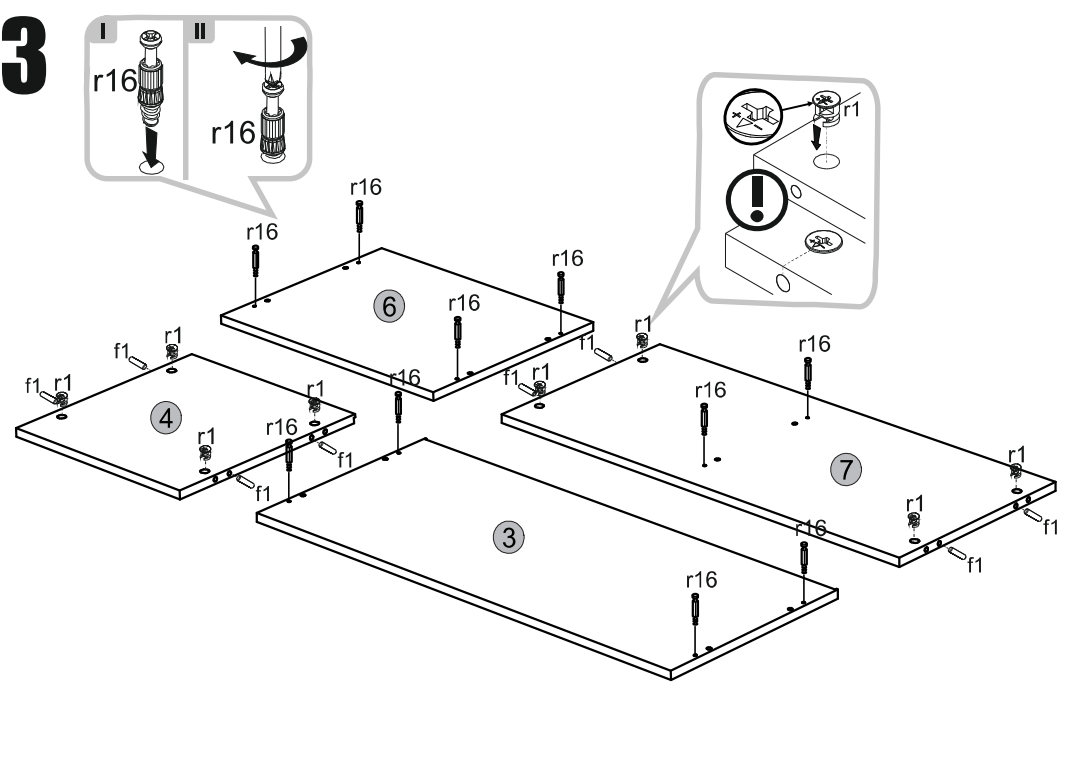

ΟΔΗΓΙΕΣ ΑΡΜΟΛΟΓΗΣΗΣ

SOLO ΒΙΤΡΙΝΑ 2W ON TV R

	t				ΠΑΚΕΤΟ	
1	1303	391	16	1	SN-155	1/1
2	1004	391	16	1	SN-156	1/1
3	900	391	16	1	SN-224	1/1
4	384	391	16	1	SN-334	1/1
5	718	391	16	1	SN-157	1/1
6	500	391	16	1	SN-225	1/1
7	867	391	16	1	SN-338	1/1
8	466	391	16	1	SN-336	1/1
9	789	498	16	1	SN-051	2/2
10	474	398	16	1	SN-052	2/2
11	188	498	16	1	SN-582	2/2
12	188	398	16	1	SN-585	2/2
13	1329	488	3	1	SN-632	3/3
14	1010	405	3	1	SN-633	3/3
15	866	360	5	1	SN-337	4/4
16	422	478	4	1	SN-048	5/5
17	422	378	4	1	SN-050	5/5

1

3

2

4

5**7****6****8**

!
a=b

9

10