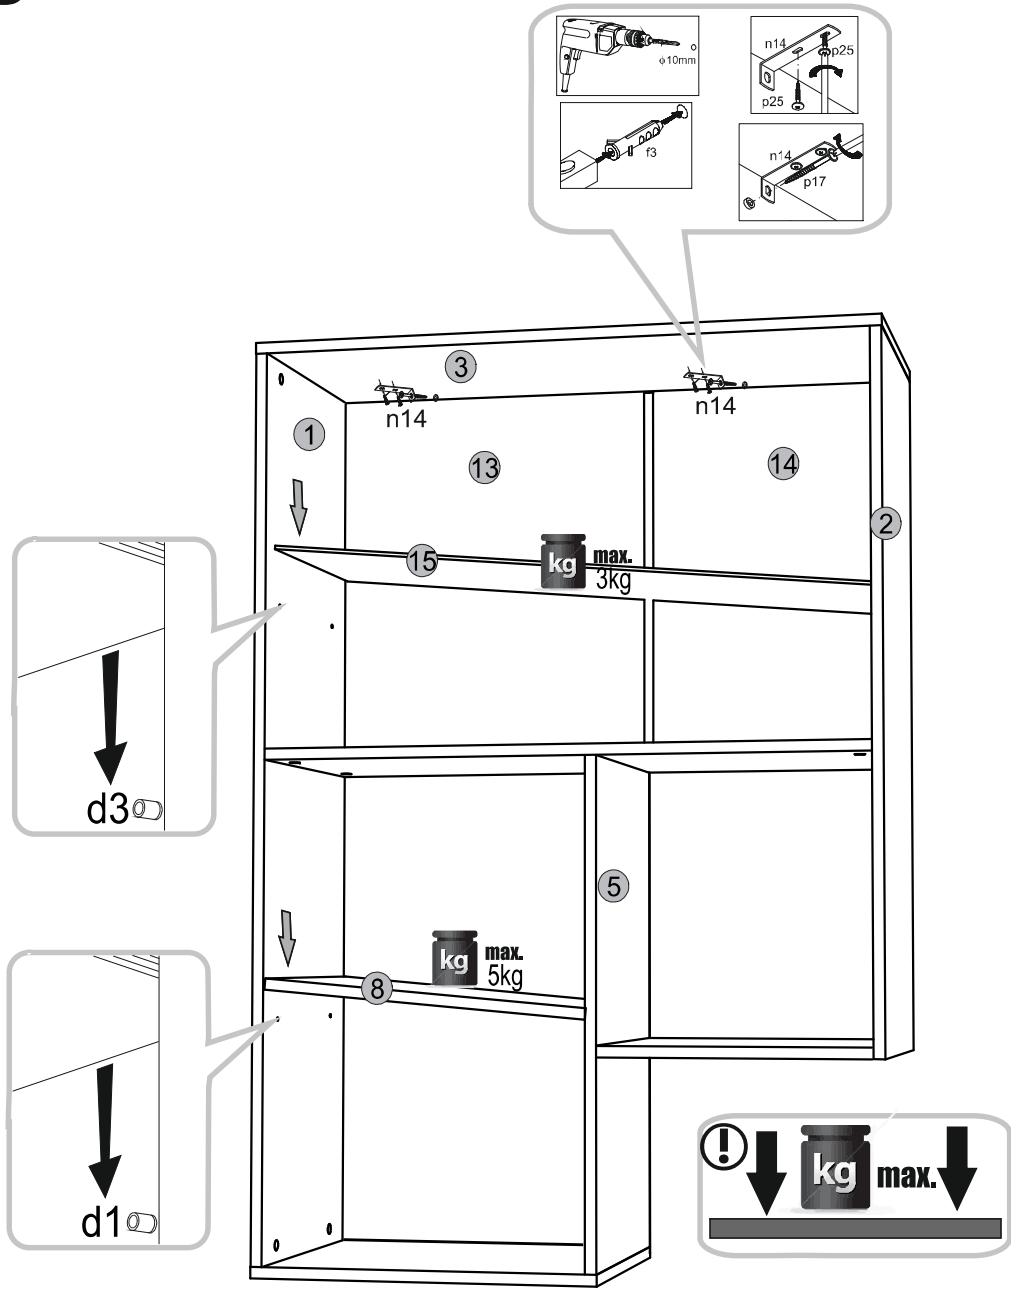

ΟΔΗΓΙΕΣ ΑΡΜΟΛΟΓΗΣΗΣ

SOLO ΒΙΤΡΙΝΑ 2W ON TV L

						ΠΑΚΕΤΟ
1	1303	391	16	1	SN-152	1/1
2	1004	391	16	1	SN-153	1/1
3	900	391	16	1	SN-224	1/1
4	384	391	16	1	SN-334	1/1
5	718	391	16	1	SN-154	1/1
6	500	391	16	1	SN-225	1/1
7	867	391	16	1	SN-335	1/1
8	466	391	16	1	SN-336	1/1
9	789	498	16	1	SN-047	2/2
10	474	398	16	1	SN-049	2/2
11	188	398	16	1	SN-579	2/2
12	188	498	16	1	SN-576	2/2
13	1329	488	3	1	SN-632	3/3
14	1010	405	3	1	SN-633	3/3
15	866	360	5	1	SN-337	4/4
16	422	478	4	1	SN-048	5/5
17	422	378	4	1	SN-050	5/5

5**7****6****8**

9

10