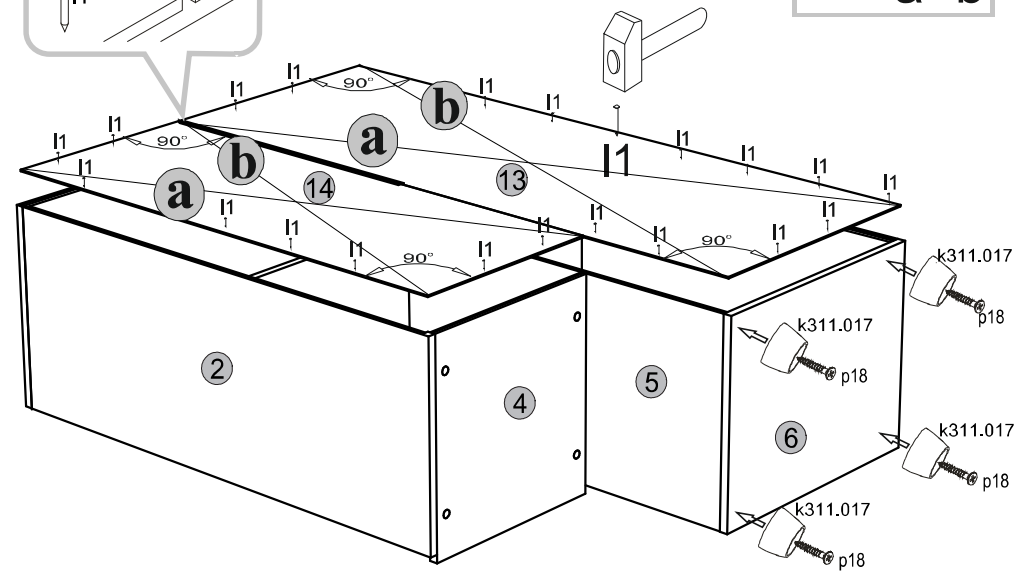

ΟΔΗΓΙΕΣ ΑΡΜΟΛΟΓΗΣΗΣ

SOLO ΒΙΤΡΙΝΑ 2W ON TV L

						ΠΑΚΕΤΟ
1	1303	391	16	1	SN-152	1/1
2	1004	391	16	1	SN-153	1/1
3	900	391	16	1	SN-224	1/1
4	384	391	16	1	SN-334	1/1
5	718	391	16	1	SN-154	1/1
6	500	391	16	1	SN-225	1/1
7	867	391	16	1	SN-335	1/1
8	466	391	16	1	SN-336	1/1
9	789	498	16	1	SN-047	2/2
10	474	398	16	1	SN-049	2/2
11	188	398	16	1	SN-579	2/2
12	188	498	16	1	SN-576	2/2
13	1329	488	3	1	SN-632	3/3
14	1010	405	3	1	SN-633	3/3
15	866	360	5	1	SN-337	4/4
16	422	478	4	1	SN-048	5/5
17	422	378	4	1	SN-050	5/5

5**7****6****8**

9

10