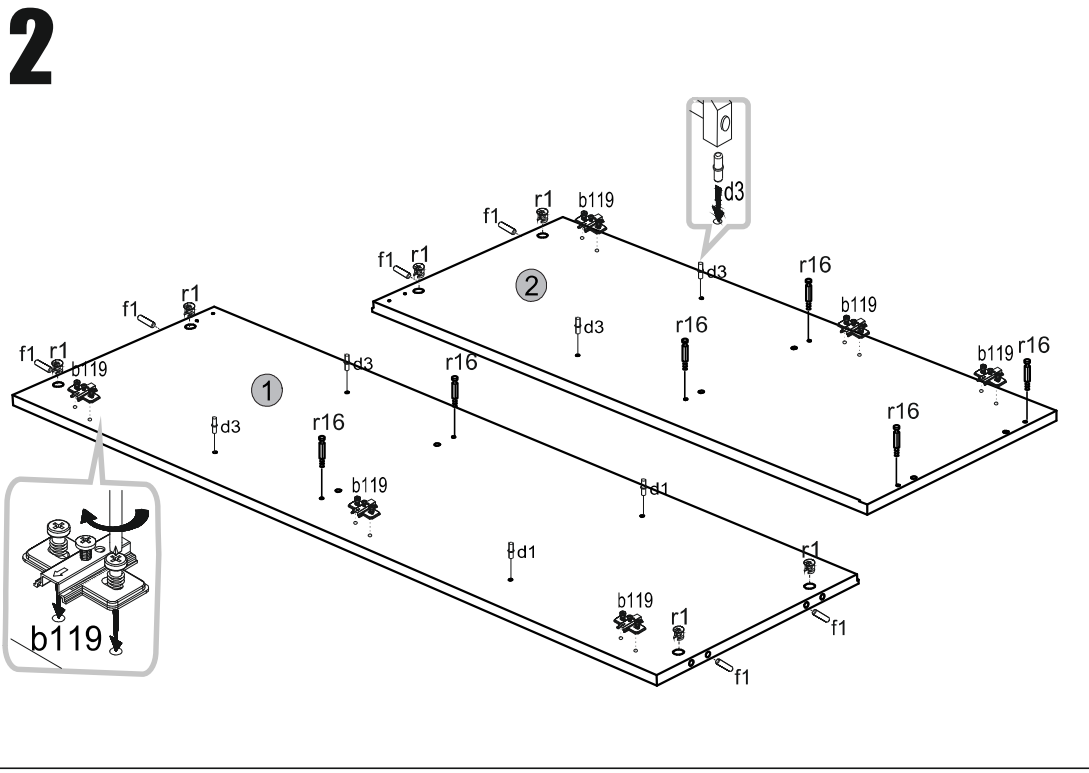

ΟΔΗΓΙΕΣ ΑΡΜΟΛΟΓΗΣΗΣ

SOLO ΒΙΤΡΙΝΑ 2W ON TV L

						ΠΑΚΕΤΟ
1	1303	391	16	1	SN-152	1/1
2	1004	391	16	1	SN-153	1/1
3	900	391	16	1	SN-224	1/1
4	384	391	16	1	SN-334	1/1
5	718	391	16	1	SN-154	1/1
6	500	391	16	1	SN-225	1/1
7	867	391	16	1	SN-335	1/1
8	466	391	16	1	SN-336	1/1
9	789	498	16	1	SN-047	2/2
10	474	398	16	1	SN-049	2/2
11	188	398	16	1	SN-579	2/2
12	188	498	16	1	SN-576	2/2
13	1329	488	3	1	SN-632	3/3
14	1010	405	3	1	SN-633	3/3
15	866	360	5	1	SN-337	4/4
16	422	478	4	1	SN-048	5/5
17	422	378	4	1	SN-050	5/5

5**7****6****8**

9

10