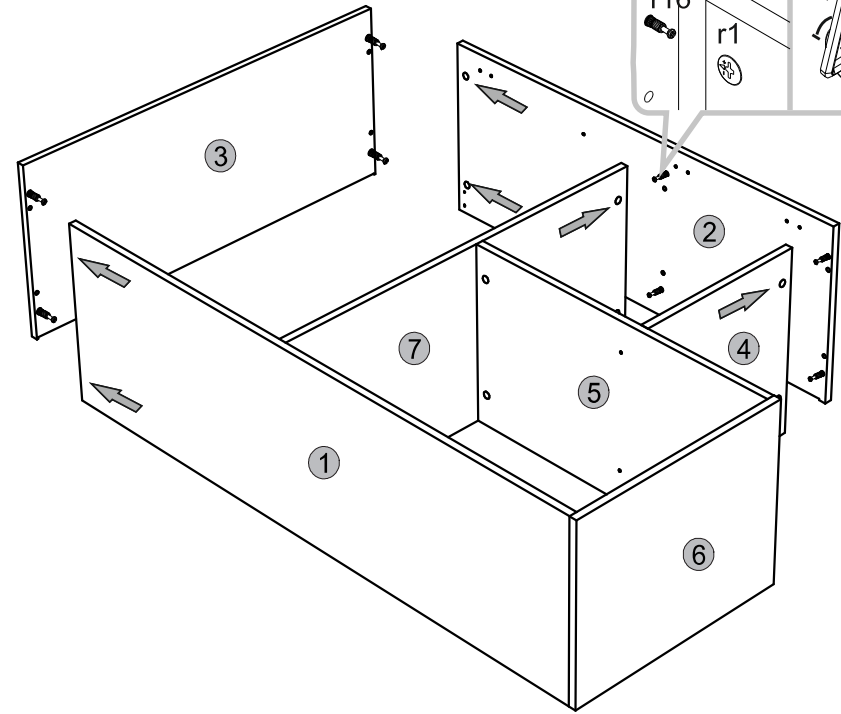

ΟΔΗΓΙΕΣ ΑΡΜΟΛΟΓΗΣΗΣ

SOLO ΒΙΤΡΙΝΑ 2W ON TV L

						ΠΑΚΕΤΟ
1	1303	391	16	1	SN-152	1/1
2	1004	391	16	1	SN-153	1/1
3	900	391	16	1	SN-224	1/1
4	384	391	16	1	SN-334	1/1
5	718	391	16	1	SN-154	1/1
6	500	391	16	1	SN-225	1/1
7	867	391	16	1	SN-335	1/1
8	466	391	16	1	SN-336	1/1
9	789	498	16	1	SN-047	2/2
10	474	398	16	1	SN-049	2/2
11	188	398	16	1	SN-579	2/2
12	188	498	16	1	SN-576	2/2
13	1329	488	3	1	SN-632	3/3
14	1010	405	3	1	SN-633	3/3
15	866	360	5	1	SN-337	4/4
16	422	478	4	1	SN-048	5/5
17	422	378	4	1	SN-050	5/5

5**7****6****8**

9

10