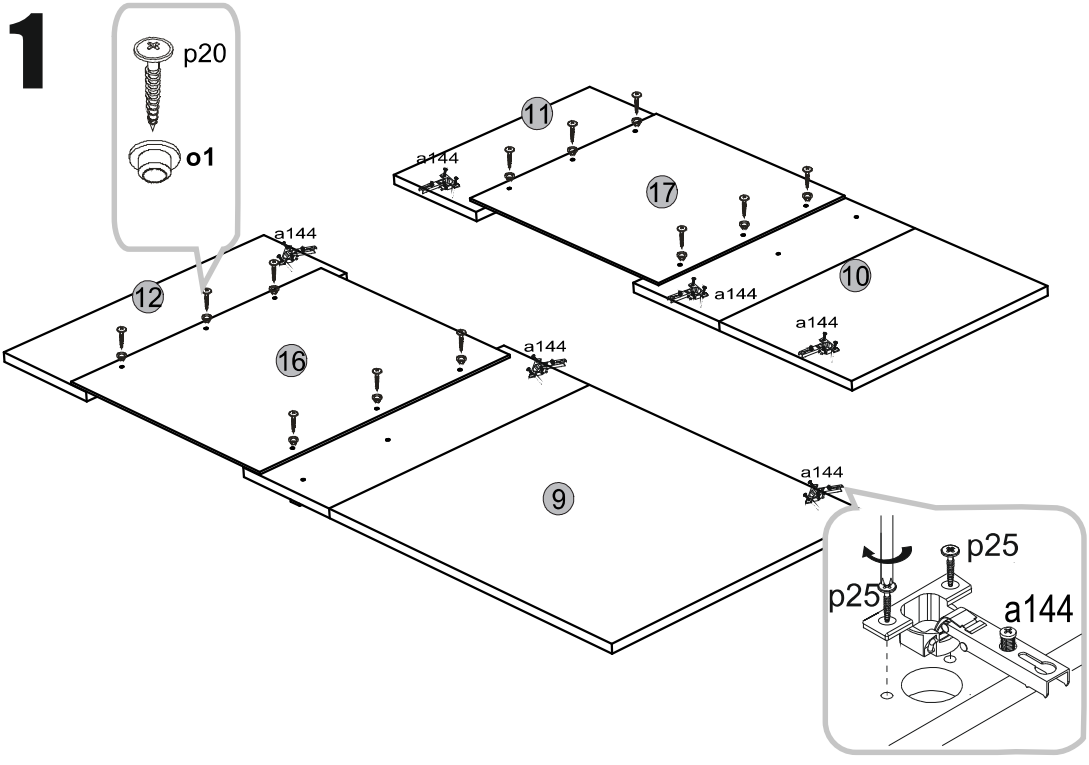

ΟΔΗΓΙΕΣ ΑΡΜΟΛΟΓΗΣΗΣ

SOLO ΒΙΤΡΙΝΑ 2W ON TV L

						ΠΑΚΕΤΟ
1	1303	391	16	1	SN-152	1/1
2	1004	391	16	1	SN-153	1/1
3	900	391	16	1	SN-224	1/1
4	384	391	16	1	SN-334	1/1
5	718	391	16	1	SN-154	1/1
6	500	391	16	1	SN-225	1/1
7	867	391	16	1	SN-335	1/1
8	466	391	16	1	SN-336	1/1
9	789	498	16	1	SN-047	2/2
10	474	398	16	1	SN-049	2/2
11	188	398	16	1	SN-579	2/2
12	188	498	16	1	SN-576	2/2
13	1329	488	3	1	SN-632	3/3
14	1010	405	3	1	SN-633	3/3
15	866	360	5	1	SN-337	4/4
16	422	478	4	1	SN-048	5/5
17	422	378	4	1	SN-050	5/5

5**7****6****8**

9

10