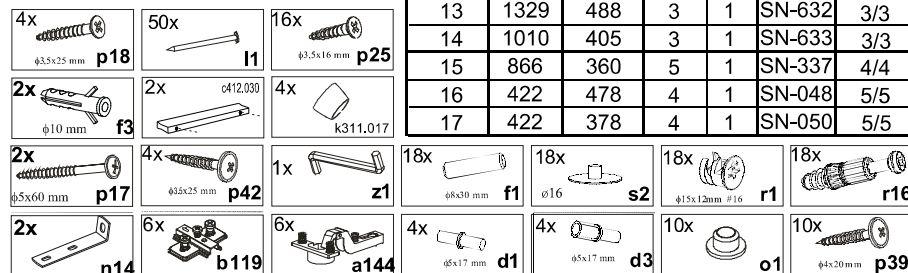

ΟΔΗΓΙΕΣ ΑΡΜΟΛΟΓΗΣΗΣ

SOLO ΒΙΤΡΙΝΑ 2W ON TV L

						ΠΑΚΕΤΟ
1	1303	391	16	1	SN-152	1/1
2	1004	391	16	1	SN-153	1/1
3	900	391	16	1	SN-224	1/1
4	384	391	16	1	SN-334	1/1
5	718	391	16	1	SN-154	1/1
6	500	391	16	1	SN-225	1/1
7	867	391	16	1	SN-335	1/1
8	466	391	16	1	SN-336	1/1
9	789	498	16	1	SN-047	2/2
10	474	398	16	1	SN-049	2/2
11	188	398	16	1	SN-579	2/2
12	188	498	16	1	SN-576	2/2
13	1329	488	3	1	SN-632	3/3
14	1010	405	3	1	SN-633	3/3
15	866	360	5	1	SN-337	4/4
16	422	478	4	1	SN-048	5/5
17	422	378	4	1	SN-050	5/5

5**7****6****8**

9

10