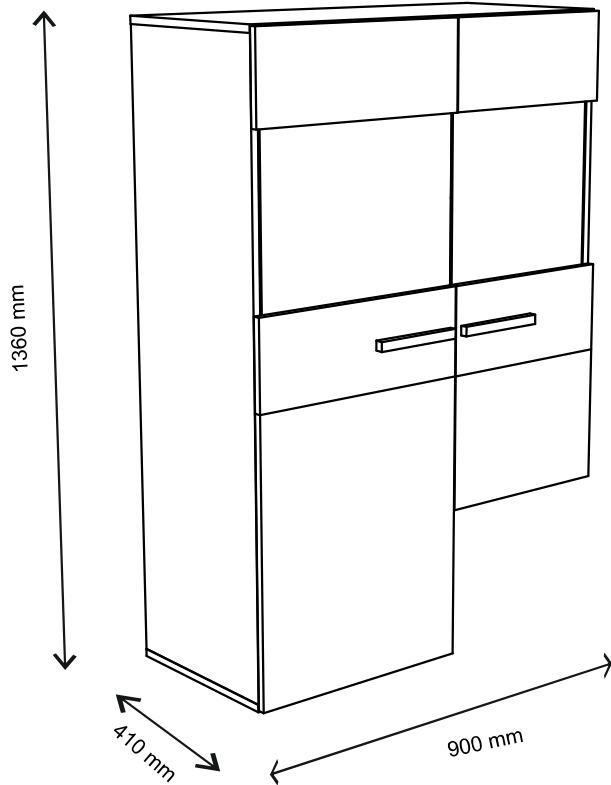

ΟΔΗΓΙΕΣ ΑΡΜΟΛΟΓΗΣΗΣ

SOLO ΒΙΤΡΙΝΑ 2W ON TV L

						ΠΑΚΕΤΟ
1	1303	391	16	1	SN-152	1/1
2	1004	391	16	1	SN-153	1/1
3	900	391	16	1	SN-224	1/1
4	384	391	16	1	SN-334	1/1
5	718	391	16	1	SN-154	1/1
6	500	391	16	1	SN-225	1/1
7	867	391	16	1	SN-335	1/1
8	466	391	16	1	SN-336	1/1
9	789	498	16	1	SN-047	2/2
10	474	398	16	1	SN-049	2/2
11	188	398	16	1	SN-579	2/2
12	188	498	16	1	SN-576	2/2
13	1329	488	3	1	SN-632	3/3
14	1010	405	3	1	SN-633	3/3
15	866	360	5	1	SN-337	4/4
16	422	478	4	1	SN-048	5/5
17	422	378	4	1	SN-050	5/5

5**7****6****8**

9

10