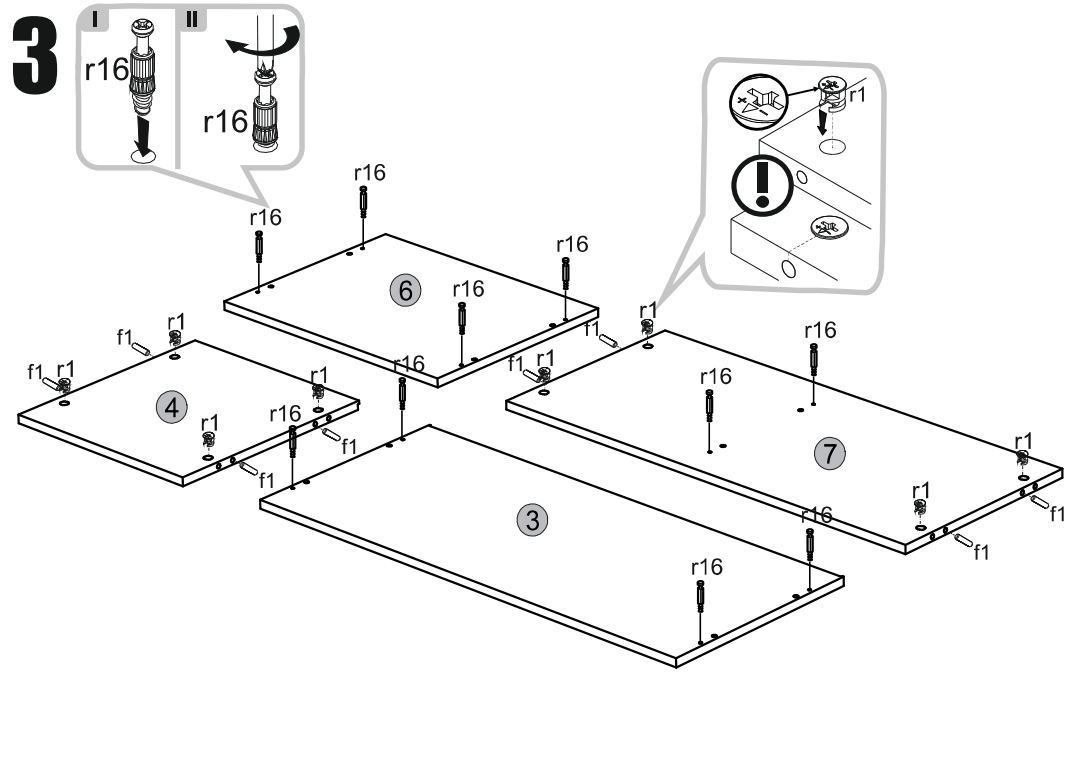

ΟΔΗΓΙΕΣ ΑΡΜΟΛΟΓΗΣΗΣ

SOLO ΒΙΤΡΙΝΑ 2W ON TV L

						ΠΑΚΕΤΟ
1	1303	391	16	1	SN-152	1/1
2	1004	391	16	1	SN-153	1/1
3	900	391	16	1	SN-224	1/1
4	384	391	16	1	SN-334	1/1
5	718	391	16	1	SN-154	1/1
6	500	391	16	1	SN-225	1/1
7	867	391	16	1	SN-335	1/1
8	466	391	16	1	SN-336	1/1
9	789	498	16	1	SN-047	2/2
10	474	398	16	1	SN-049	2/2
11	188	398	16	1	SN-579	2/2
12	188	498	16	1	SN-576	2/2
13	1329	488	3	1	SN-632	3/3
14	1010	405	3	1	SN-633	3/3
15	866	360	5	1	SN-337	4/4
16	422	478	4	1	SN-048	5/5
17	422	378	4	1	SN-050	5/5

5**7****6****8**

9

10