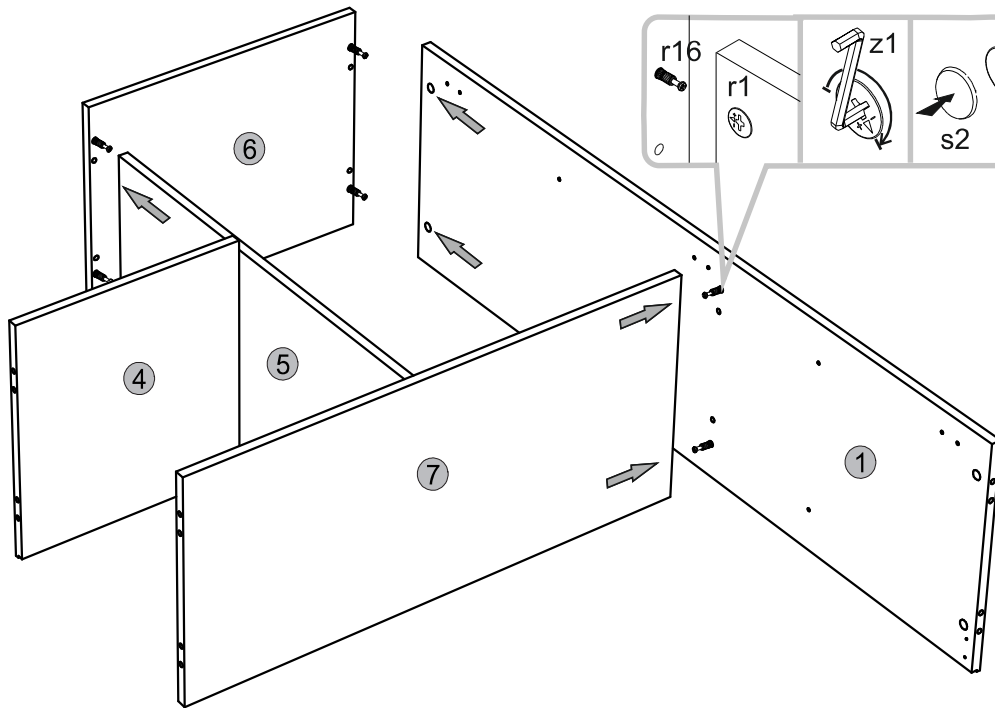

ΟΔΗΓΙΕΣ ΑΡΜΟΛΟΓΗΣΗΣ

SOLO ΒΙΤΡΙΝΑ 2W ON TV L

						ΠΑΚΕΤΟ
1	1303	391	16	1	SN-152	1/1
2	1004	391	16	1	SN-153	1/1
3	900	391	16	1	SN-224	1/1
4	384	391	16	1	SN-334	1/1
5	718	391	16	1	SN-154	1/1
6	500	391	16	1	SN-225	1/1
7	867	391	16	1	SN-335	1/1
8	466	391	16	1	SN-336	1/1
9	789	498	16	1	SN-047	2/2
10	474	398	16	1	SN-049	2/2
11	188	398	16	1	SN-579	2/2
12	188	498	16	1	SN-576	2/2
13	1329	488	3	1	SN-632	3/3
14	1010	405	3	1	SN-633	3/3
15	866	360	5	1	SN-337	4/4
16	422	478	4	1	SN-048	5/5
17	422	378	4	1	SN-050	5/5

5**7****6****8**

9

10