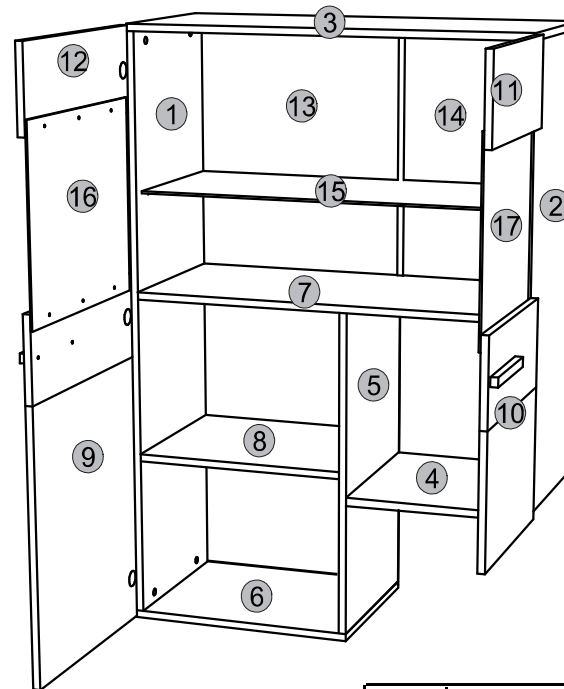

ΟΔΗΓΙΕΣ ΑΡΜΟΛΟΓΗΣΗΣ

SOLO ΒΙΤΡΙΝΑ 2W ON TV L

						ΠΑΚΕΤΟ
1	1303	391	16	1	SN-152	1/1
2	1004	391	16	1	SN-153	1/1
3	900	391	16	1	SN-224	1/1
4	384	391	16	1	SN-334	1/1
5	718	391	16	1	SN-154	1/1
6	500	391	16	1	SN-225	1/1
7	867	391	16	1	SN-335	1/1
8	466	391	16	1	SN-336	1/1
9	789	498	16	1	SN-047	2/2
10	474	398	16	1	SN-049	2/2
11	188	398	16	1	SN-579	2/2
12	188	498	16	1	SN-576	2/2
13	1329	488	3	1	SN-632	3/3
14	1010	405	3	1	SN-633	3/3
15	866	360	5	1	SN-337	4/4
16	422	478	4	1	SN-048	5/5
17	422	378	4	1	SN-050	5/5

5**7****6****8**

9

10