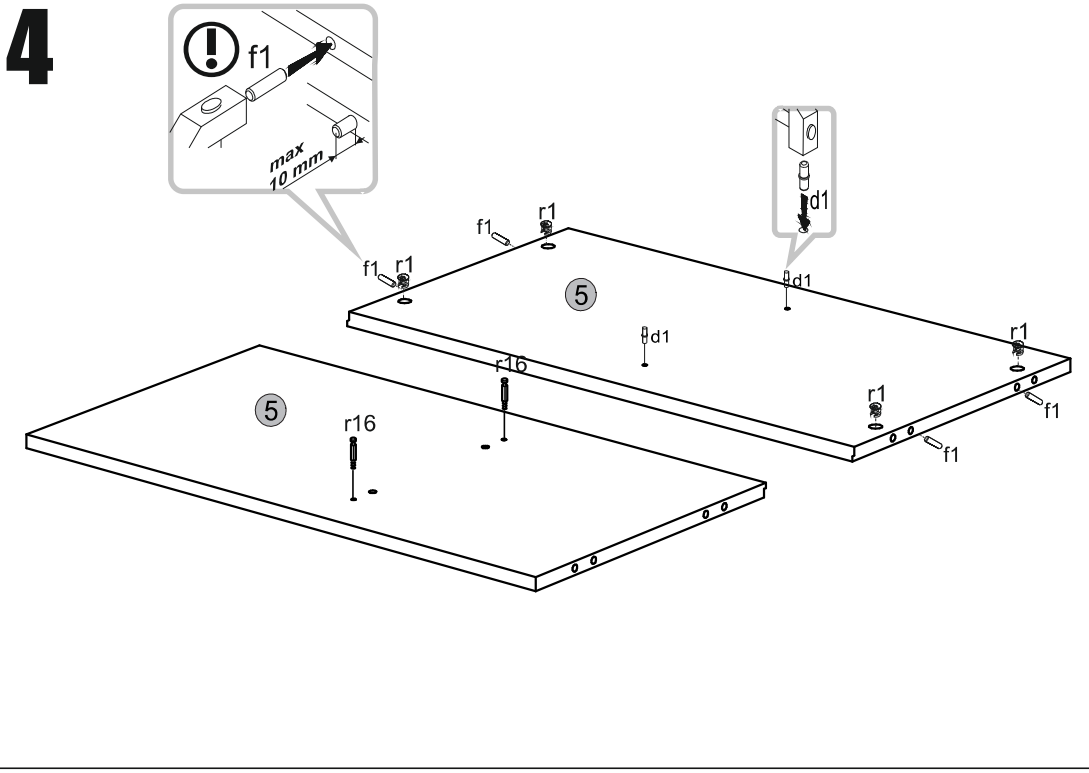

ΟΔΗΓΙΕΣ ΑΡΜΟΛΟΓΗΣΗΣ

SOLO ΒΙΤΡΙΝΑ 2W ON TV L

						ΠΑΚΕΤΟ
1	1303	391	16	1	SN-152	1/1
2	1004	391	16	1	SN-153	1/1
3	900	391	16	1	SN-224	1/1
4	384	391	16	1	SN-334	1/1
5	718	391	16	1	SN-154	1/1
6	500	391	16	1	SN-225	1/1
7	867	391	16	1	SN-335	1/1
8	466	391	16	1	SN-336	1/1
9	789	498	16	1	SN-047	2/2
10	474	398	16	1	SN-049	2/2
11	188	398	16	1	SN-579	2/2
12	188	498	16	1	SN-576	2/2
13	1329	488	3	1	SN-632	3/3
14	1010	405	3	1	SN-633	3/3
15	866	360	5	1	SN-337	4/4
16	422	478	4	1	SN-048	5/5
17	422	378	4	1	SN-050	5/5

5**7****6****8**

9

10