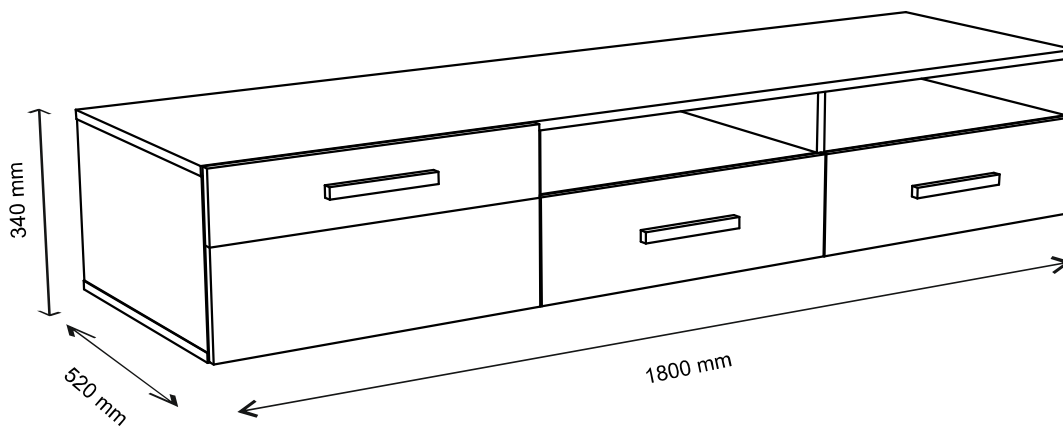

ΟΔΗΓΙΕΣ ΑΡΜΟΛΟΓΗΣΗΣ

SOLO ΕΠΙΠΛΟ TV 1D2S R OR L

					ΠΑΚΕΤΟ	
1	1800	504	16	1	SN-222	1/1
2	578	501	16	1	SN-332	1/1
3	578	501	16	1	SN-333	1/1
4	283	504	16	1	SN-148	1/1
5	283	504	16	1	SN-149	1/1
6	520	120	16	2	SN-428	1/1
7	450	120	16	2	SN-429	1/1
8	450	120	16	2	SN-430	1/1
9	188	594	16	1	SN-044	1/1
10	188	594	16	1	SN-046	1/1
11	313	596	16	1	SN-045	1/1
12	283	501	16	1	SN-150	1/1
13	283	501	16	1	SN-151	1/1
14	534	448	3	2	SN-627	1/1
15	301	594	3	1	SN-628	1/1
16	301	594	3	2	SN-629	1/1
17	1800	504	16	1	SN-223	1/1