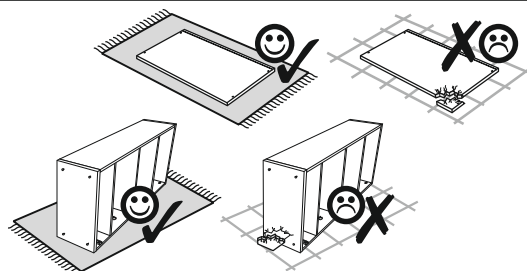

ΟΔΗΓΙΕΣ ΑΡΜΟΛΟΓΗΣΗΣ

SOLO ΕΠΙΠΛΟ TV 1D2S R OR L

					ΠΑΚΕΤΟ	
1	1800	504	16	1	SN-222	1/1
2	578	501	16	1	SN-332	1/1
3	578	501	16	1	SN-333	1/1
4	283	504	16	1	SN-148	1/1
5	283	504	16	1	SN-149	1/1
6	520	120	16	2	SN-428	1/1
7	450	120	16	2	SN-429	1/1
8	450	120	16	2	SN-430	1/1
9	188	594	16	1	SN-044	1/1
10	188	594	16	1	SN-046	1/1
11	313	596	16	1	SN-045	1/1
12	283	501	16	1	SN-150	1/1
13	283	501	16	1	SN-151	1/1
14	534	448	3	2	SN-627	1/1
15	301	594	3	1	SN-628	1/1
16	301	594	3	2	SN-629	1/1
17	1800	504	16	1	SN-223	1/1