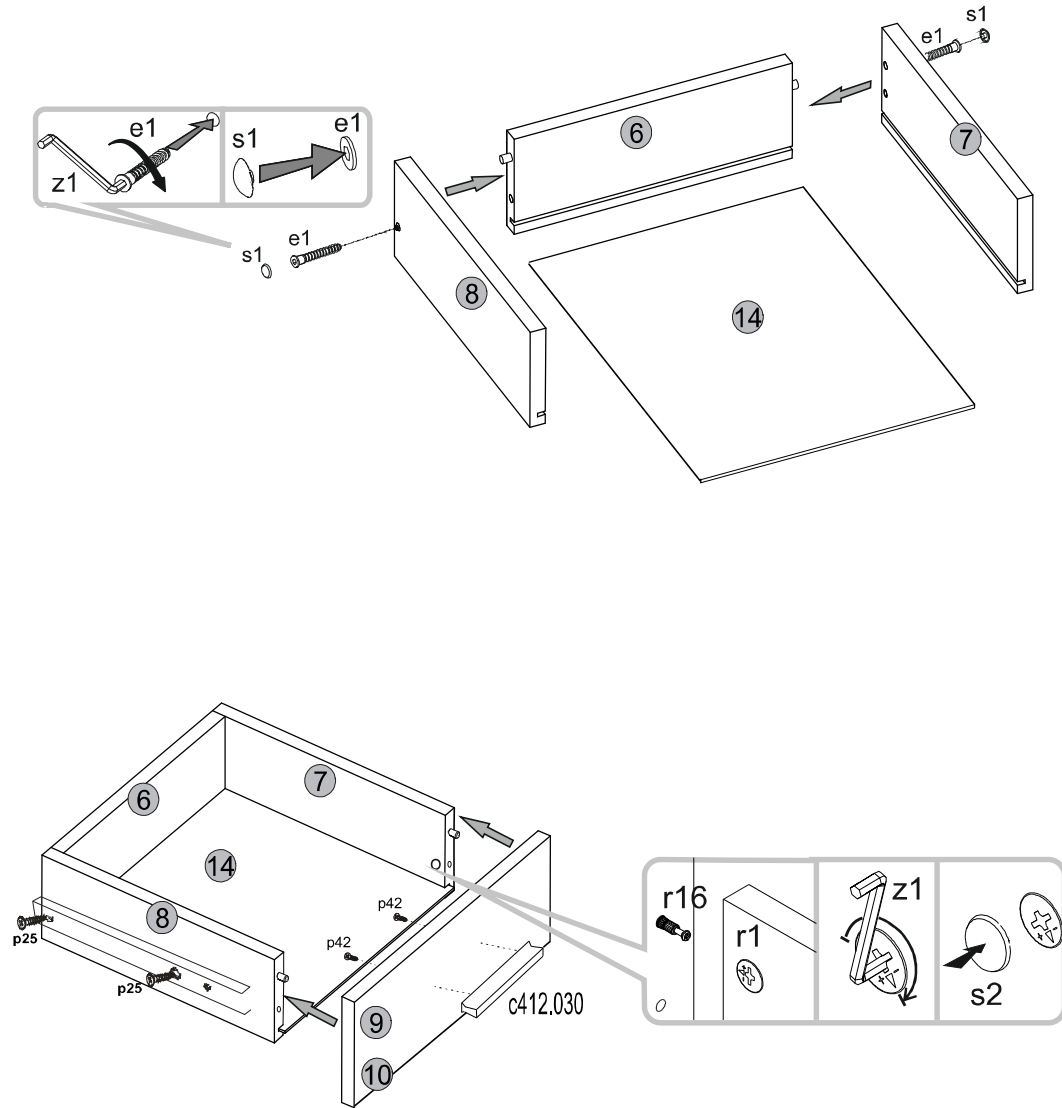

ΟΔΗΓΙΕΣ ΑΡΜΟΛΟΓΗΣΗΣ

SOLO ΕΠΙΠΛΟ TV 1D2S R OR L

					ΠΑΚΕΤΟ	
1	1800	504	16	1	SN-222	1/1
2	578	501	16	1	SN-332	1/1
3	578	501	16	1	SN-333	1/1
4	283	504	16	1	SN-148	1/1
5	283	504	16	1	SN-149	1/1
6	520	120	16	2	SN-428	1/1
7	450	120	16	2	SN-429	1/1
8	450	120	16	2	SN-430	1/1
9	188	594	16	1	SN-044	1/1
10	188	594	16	1	SN-046	1/1
11	313	596	16	1	SN-045	1/1
12	283	501	16	1	SN-150	1/1
13	283	501	16	1	SN-151	1/1
14	534	448	3	2	SN-627	1/1
15	301	594	3	1	SN-628	1/1
16	301	594	3	2	SN-629	1/1
17	1800	504	16	1	SN-223	1/1

1

3

2

4

5**I****5****II****6****6**

7

 $a=b$

8