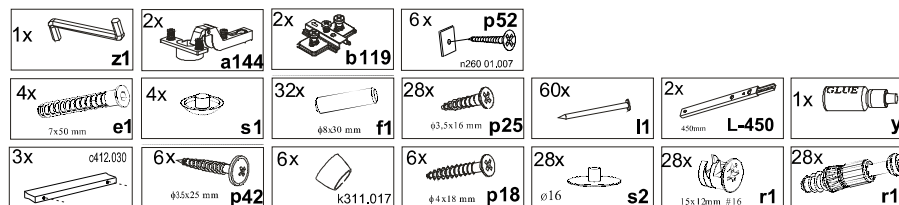

ΟΔΗΓΙΕΣ ΑΡΜΟΛΟΓΗΣΗΣ

SOLO ΕΠΙΠΛΟ TV 1D2S R OR L

					ΠΑΚΕΤΟ	
1	1800	504	16	1	SN-222	1/1
2	578	501	16	1	SN-332	1/1
3	578	501	16	1	SN-333	1/1
4	283	504	16	1	SN-148	1/1
5	283	504	16	1	SN-149	1/1
6	520	120	16	2	SN-428	1/1
7	450	120	16	2	SN-429	1/1
8	450	120	16	2	SN-430	1/1
9	188	594	16	1	SN-044	1/1
10	188	594	16	1	SN-046	1/1
11	313	596	16	1	SN-045	1/1
12	283	501	16	1	SN-150	1/1
13	283	501	16	1	SN-151	1/1
14	534	448	3	2	SN-627	1/1
15	301	594	3	1	SN-628	1/1
16	301	594	3	2	SN-629	1/1
17	1800	504	16	1	SN-223	1/1