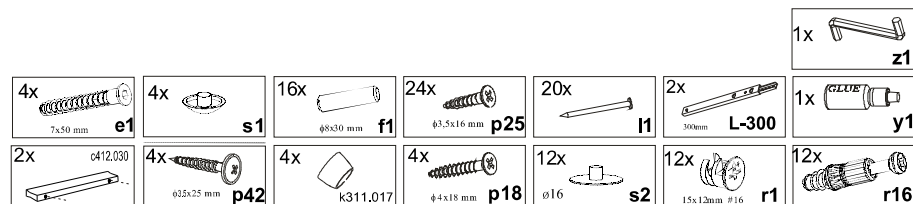

## SOLO ΚΟΜΟΔΙΝΟ 2S

ΚΩΔΙΚΟΣ	ΠΕΡΙΜΕΤΡΟΣ	ΥΨΟΣ	ΒΑΡΟΣ	ΜΑΤΕΡΙΑΛ	ΑΡΤΙΣΤΗΣ	ΠΑΚΕΤΟ
1	450	334	16	2	SN-207	1/1
2	188	446	16	1	SN-021	1/1
3	188	446	16	1	SN-022	1/1
4	358	120	16	2	SN-407	1/1
5	300	120	16	2	SN-408	1/1
6	300	120	16	2	SN-409	1/1
7	352	334	16	1	SN-119	1/1
8	352	334	16	1	SN-120	1/1
9	372	298	3	2	SN-611	1/1
10	370	434	3	1	SN-612	1/1