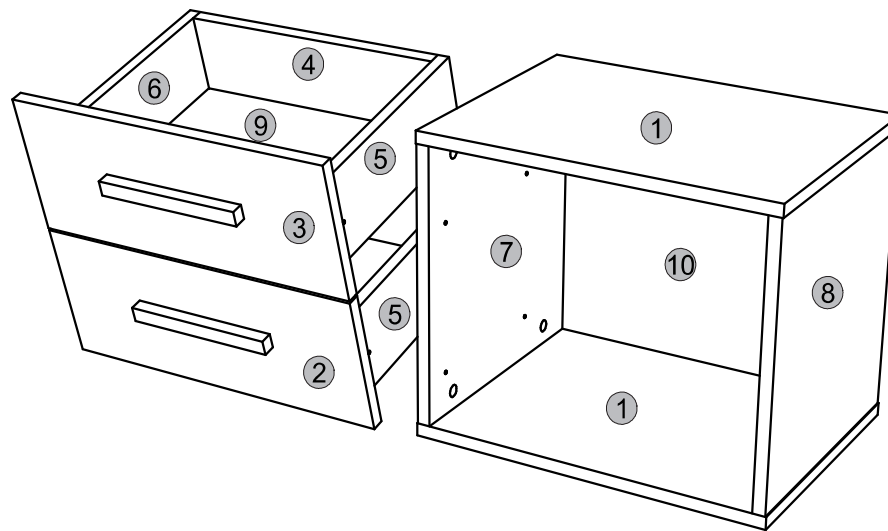

## SOLO ΚΟΜΟΔΙΝΟ 2S

ΚΩΔΙΚΟΣ	ΠΕΡΙΜΕΤΡΟΣ	ΥΨΟΣ	ΒΑΡΟΣ	ΜΑΤΕΡΙΑΛ	ΑΡΤΙΣΤΗΣ	ΠΑΚΕΤΟ
1	450	334	16	2	SN-207	1/1
2	188	446	16	1	SN-021	1/1
3	188	446	16	1	SN-022	1/1
4	358	120	16	2	SN-407	1/1
5	300	120	16	2	SN-408	1/1
6	300	120	16	2	SN-409	1/1
7	352	334	16	1	SN-119	1/1
8	352	334	16	1	SN-120	1/1
9	372	298	3	2	SN-611	1/1
10	370	434	3	1	SN-612	1/1