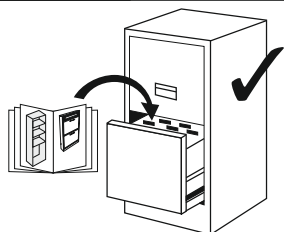

## SOLO ΚΟΜΟΔΙΝΟ 2S

ΚΩΔΙΚΟΣ	ΠΕΡΙΜΕΤΡΟΣ	ΥΨΟΣ	ΒΑΡΟΣ	ΜΑΤΕΡΙΑΛ	ΑΡΤΙΣΤΗΣ	ΠΑΚΕΤΟ
1	450	334	16	2	SN-207	1/1
2	188	446	16	1	SN-021	1/1
3	188	446	16	1	SN-022	1/1
4	358	120	16	2	SN-407	1/1
5	300	120	16	2	SN-408	1/1
6	300	120	16	2	SN-409	1/1
7	352	334	16	1	SN-119	1/1
8	352	334	16	1	SN-120	1/1
9	372	298	3	2	SN-611	1/1
10	370	434	3	1	SN-612	1/1