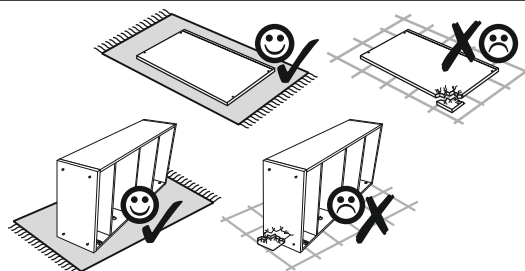

## SOLO ΚΟΜΟΔΙΝΟ 2S

ΚΩΔΙΚΟΣ	ΠΕΡΙΜΕΤΡΟΣ	ΥΨΟΣ	ΒΑΡΟΣ	ΜΑΤΕΡΙΑΛ	ΑΡΤΙΣΤΗΣ	ΠΑΚΕΤΟ
1	450	334	16	2	SN-207	1/1
2	188	446	16	1	SN-021	1/1
3	188	446	16	1	SN-022	1/1
4	358	120	16	2	SN-407	1/1
5	300	120	16	2	SN-408	1/1
6	300	120	16	2	SN-409	1/1
7	352	334	16	1	SN-119	1/1
8	352	334	16	1	SN-120	1/1
9	372	298	3	2	SN-611	1/1
10	370	434	3	1	SN-612	1/1