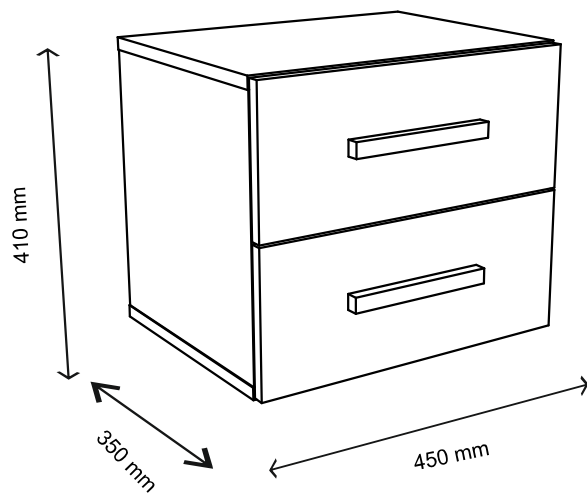

## SOLO ΚΟΜΟΔΙΝΟ 2S

ΚΩΔΙΚΟΣ	ΠΕΡΙΜΕΤΡΟΣ	ΥΨΟΣ	ΒΑΡΟΣ	ΜΑΤΕΡΙΑΛ	ΑΡΤΙΣΤΗΣ	ΠΑΚΕΤΟ
1	450	334	16	2	SN-207	1/1
2	188	446	16	1	SN-021	1/1
3	188	446	16	1	SN-022	1/1
4	358	120	16	2	SN-407	1/1
5	300	120	16	2	SN-408	1/1
6	300	120	16	2	SN-409	1/1
7	352	334	16	1	SN-119	1/1
8	352	334	16	1	SN-120	1/1
9	372	298	3	2	SN-611	1/1
10	370	434	3	1	SN-612	1/1