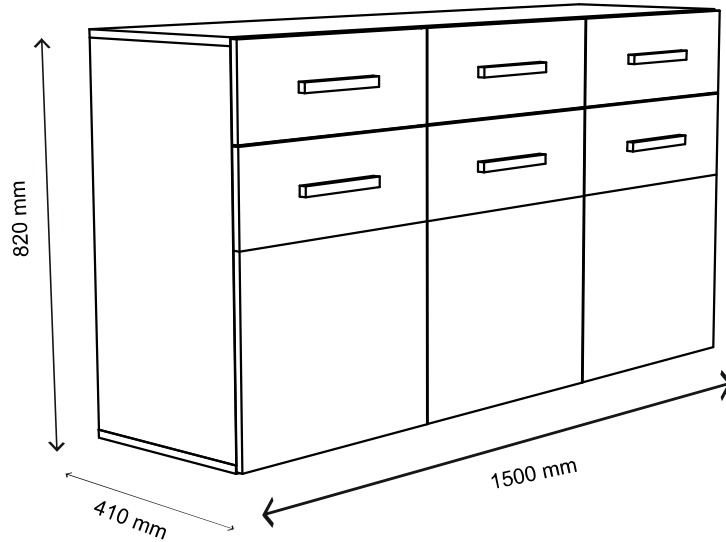

ΟΔΗΓΙΕΣ ΑΡΜΟΛΟΓΗΣΗΣ SOLO ΜΠΟΥΦΕΣ 3D3S

						ΠΑΚΕΤΟ
1	1500	394	16	2	SN-210	1/1
2	762	394	16	1	SN-125	1/1
3	762	394	16	1	SN-126	1/1
4	427	120	16	1	SN-413	1/1
5	417	120	16	2	SN-414	1/1
6	597	498	16	1	SN-031	2/2
7	597	498	16	2	SN-032	2/2
8	350	120	16	3	SN-415	1/1
9	350	120	16	3	SN-416	1/1
10	498	188	16	1	SN-028	2/2
11	498	188	16	1	SN-029	2/2
12	498	188	16	1	SN-030	2/2
13	762	391	16	1	SN-127	1/1
14	762	391	16	1	SN-128	1/1
15	484	356	16	1	SN-313	1/1
16	474	356	16	2	SN-314	1/1
17	777	500	3	1	SN-616	3/3
18	777	491	3	2	SN-617	3/3
19	441	348	3	1	SN-618	3/3
20	431	348	3	2	SN-619	3/3