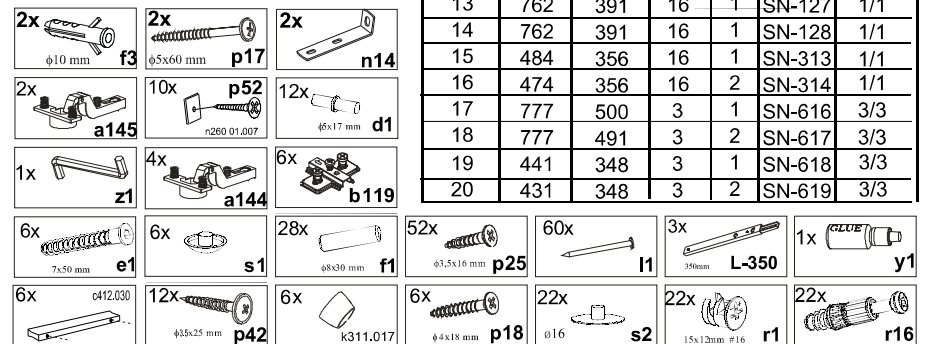

ΟΔΗΓΙΕΣ ΑΡΜΟΛΟΓΗΣΗΣ SOLO ΜΠΟΥΦΕΣ 3D3S

						ΠΑΚΕΤΟ
1	1500	394	16	2	SN-210	1/1
2	762	394	16	1	SN-125	1/1
3	762	394	16	1	SN-126	1/1
4	427	120	16	1	SN-413	1/1
5	417	120	16	2	SN-414	1/1
6	597	498	16	1	SN-031	2/2
7	597	498	16	2	SN-032	2/2
8	350	120	16	3	SN-415	1/1
9	350	120	16	3	SN-416	1/1
10	498	188	16	1	SN-028	2/2
11	498	188	16	1	SN-029	2/2
12	498	188	16	1	SN-030	2/2
13	762	391	16	1	SN-127	1/1
14	762	391	16	1	SN-128	1/1
15	484	356	16	1	SN-313	1/1
16	474	356	16	2	SN-314	1/1
17	777	500	3	1	SN-616	3/3
18	777	491	3	2	SN-617	3/3
19	441	348	3	1	SN-618	3/3
20	431	348	3	2	SN-619	3/3

1

3

2

4

9

11

10