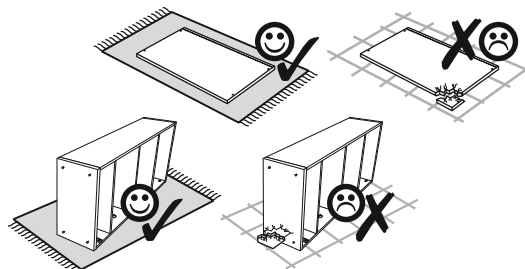

ΟΔΗΓΙΕΣ ΑΡΜΟΛΟΓΗΣΗΣ SOLO ΜΠΟΥΦΕΣ 3D3S

						ΠΑΚΕΤΟ
1	1500	394	16	2	SN-210	1/1
2	762	394	16	1	SN-125	1/1
3	762	394	16	1	SN-126	1/1
4	427	120	16	1	SN-413	1/1
5	417	120	16	2	SN-414	1/1
6	597	498	16	1	SN-031	2/2
7	597	498	16	2	SN-032	2/2
8	350	120	16	3	SN-415	1/1
9	350	120	16	3	SN-416	1/1
10	498	188	16	1	SN-028	2/2
11	498	188	16	1	SN-029	2/2
12	498	188	16	1	SN-030	2/2
13	762	391	16	1	SN-127	1/1
14	762	391	16	1	SN-128	1/1
15	484	356	16	1	SN-313	1/1
16	474	356	16	2	SN-314	1/1
17	777	500	3	1	SN-616	3/3
18	777	491	3	2	SN-617	3/3
19	441	348	3	1	SN-618	3/3
20	431	348	3	2	SN-619	3/3