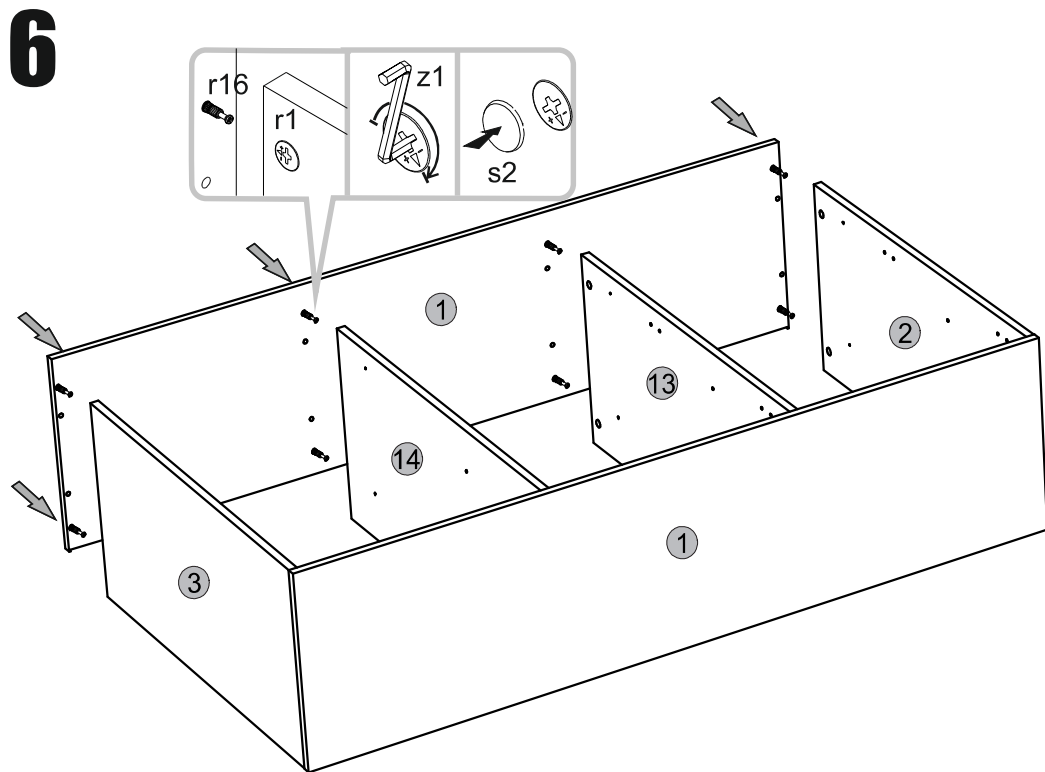

ΟΔΗΓΙΕΣ ΑΡΜΟΛΟΓΗΣΗΣ SOLO ΜΠΟΥΦΕΣ 3D3S

						ΠΑΚΕΤΟ
1	1500	394	16	2	SN-210	1/1
2	762	394	16	1	SN-125	1/1
3	762	394	16	1	SN-126	1/1
4	427	120	16	1	SN-413	1/1
5	417	120	16	2	SN-414	1/1
6	597	498	16	1	SN-031	2/2
7	597	498	16	2	SN-032	2/2
8	350	120	16	3	SN-415	1/1
9	350	120	16	3	SN-416	1/1
10	498	188	16	1	SN-028	2/2
11	498	188	16	1	SN-029	2/2
12	498	188	16	1	SN-030	2/2
13	762	391	16	1	SN-127	1/1
14	762	391	16	1	SN-128	1/1
15	484	356	16	1	SN-313	1/1
16	474	356	16	2	SN-314	1/1
17	777	500	3	1	SN-616	3/3
18	777	491	3	2	SN-617	3/3
19	441	348	3	1	SN-618	3/3
20	431	348	3	2	SN-619	3/3

1

3

2

4

9

11

10