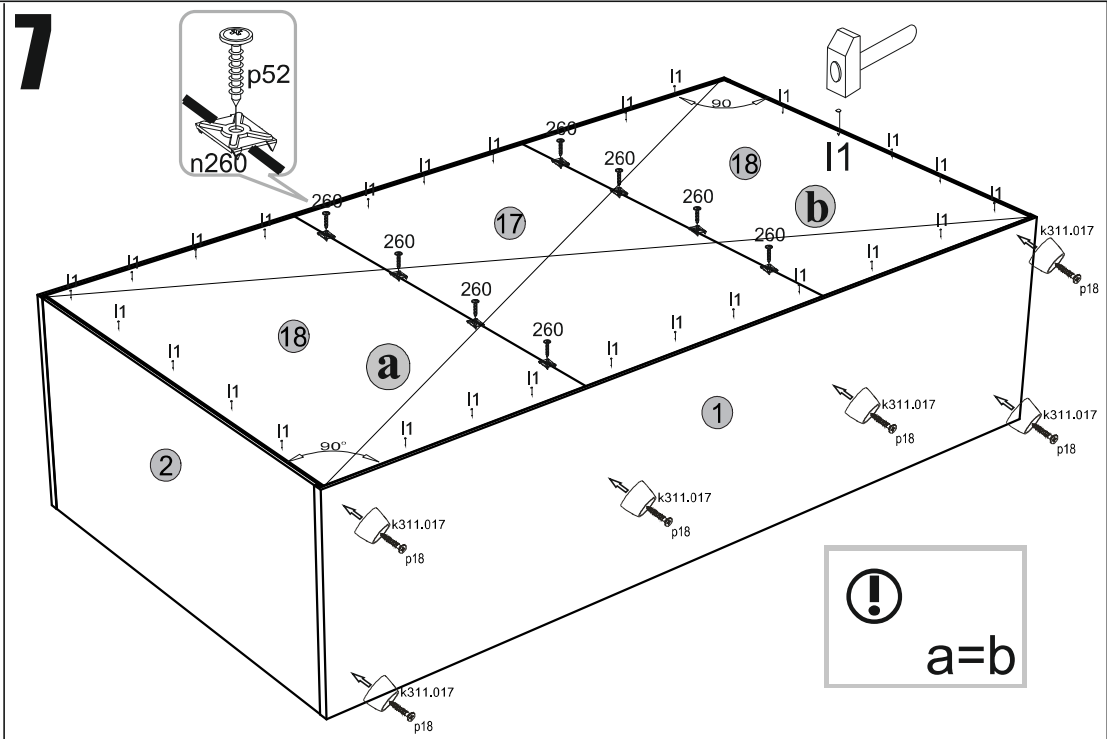

ΟΔΗΓΙΕΣ ΑΡΜΟΛΟΓΗΣΗΣ SOLO ΜΠΟΥΦΕΣ 3D3S

						ΠΑΚΕΤΟ
1	1500	394	16	2	SN-210	1/1
2	762	394	16	1	SN-125	1/1
3	762	394	16	1	SN-126	1/1
4	427	120	16	1	SN-413	1/1
5	417	120	16	2	SN-414	1/1
6	597	498	16	1	SN-031	2/2
7	597	498	16	2	SN-032	2/2
8	350	120	16	3	SN-415	1/1
9	350	120	16	3	SN-416	1/1
10	498	188	16	1	SN-028	2/2
11	498	188	16	1	SN-029	2/2
12	498	188	16	1	SN-030	2/2
13	762	391	16	1	SN-127	1/1
14	762	391	16	1	SN-128	1/1
15	484	356	16	1	SN-313	1/1
16	474	356	16	2	SN-314	1/1
17	777	500	3	1	SN-616	3/3
18	777	491	3	2	SN-617	3/3
19	441	348	3	1	SN-618	3/3
20	431	348	3	2	SN-619	3/3

1

3

2

4

9

11

10