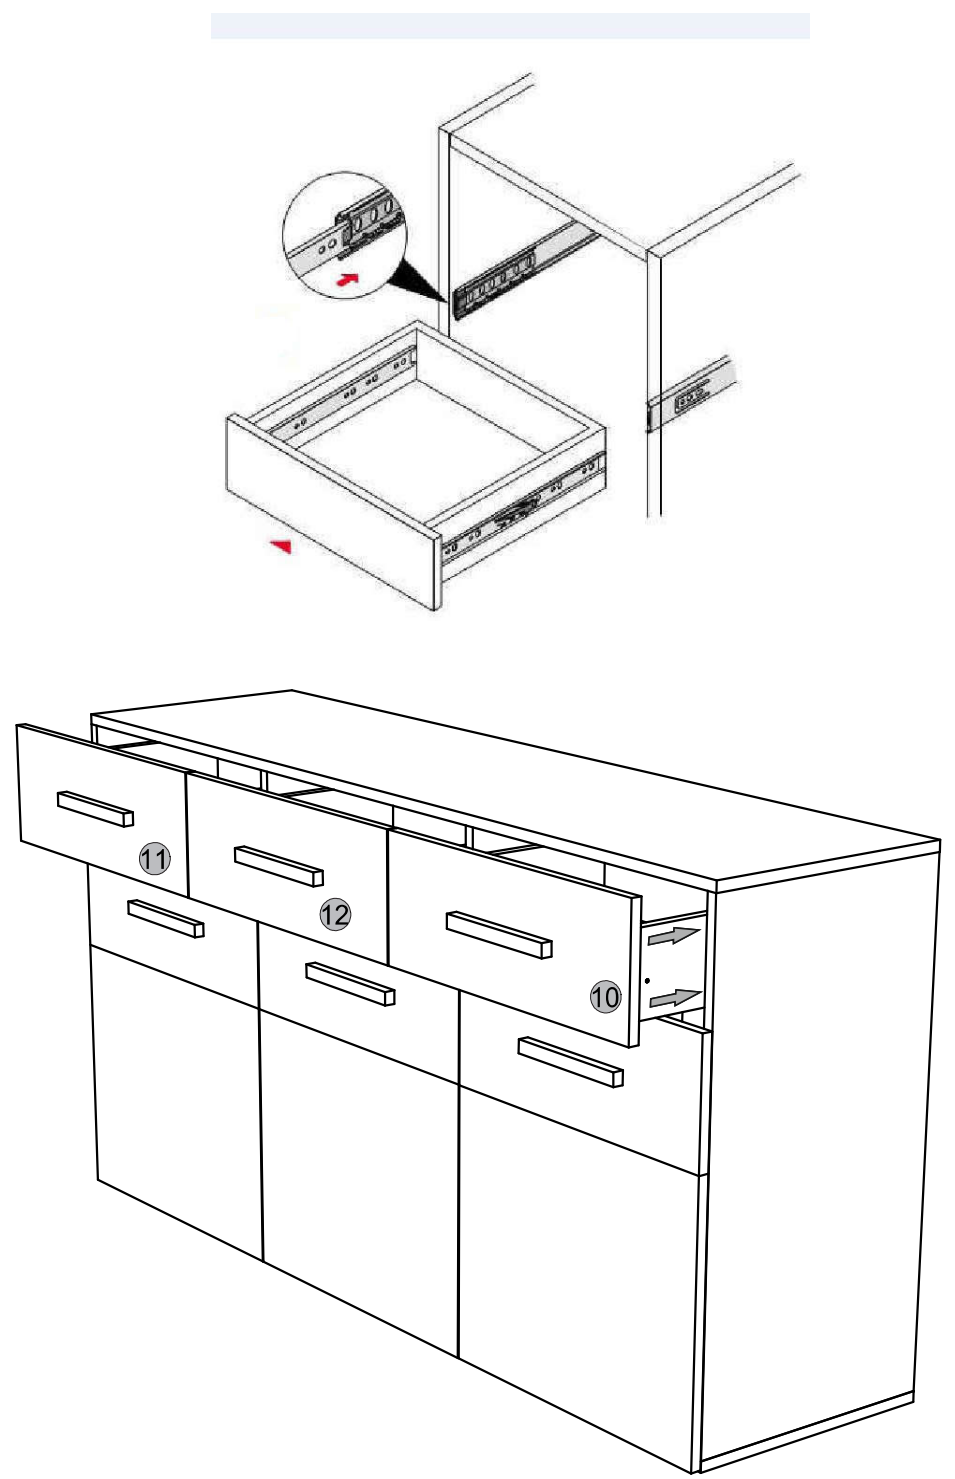

ΟΔΗΓΙΕΣ ΑΡΜΟΛΟΓΗΣΗΣ SOLO ΜΠΟΥΦΕΣ 3D3S

						ΠΑΚΕΤΟ
1	1500	394	16	2	SN-210	1/1
2	762	394	16	1	SN-125	1/1
3	762	394	16	1	SN-126	1/1
4	427	120	16	1	SN-413	1/1
5	417	120	16	2	SN-414	1/1
6	597	498	16	1	SN-031	2/2
7	597	498	16	2	SN-032	2/2
8	350	120	16	3	SN-415	1/1
9	350	120	16	3	SN-416	1/1
10	498	188	16	1	SN-028	2/2
11	498	188	16	1	SN-029	2/2
12	498	188	16	1	SN-030	2/2
13	762	391	16	1	SN-127	1/1
14	762	391	16	1	SN-128	1/1
15	484	356	16	1	SN-313	1/1
16	474	356	16	2	SN-314	1/1
17	777	500	3	1	SN-616	3/3
18	777	491	3	2	SN-617	3/3
19	441	348	3	1	SN-618	3/3
20	431	348	3	2	SN-619	3/3

1

3

2

4

9

11

10