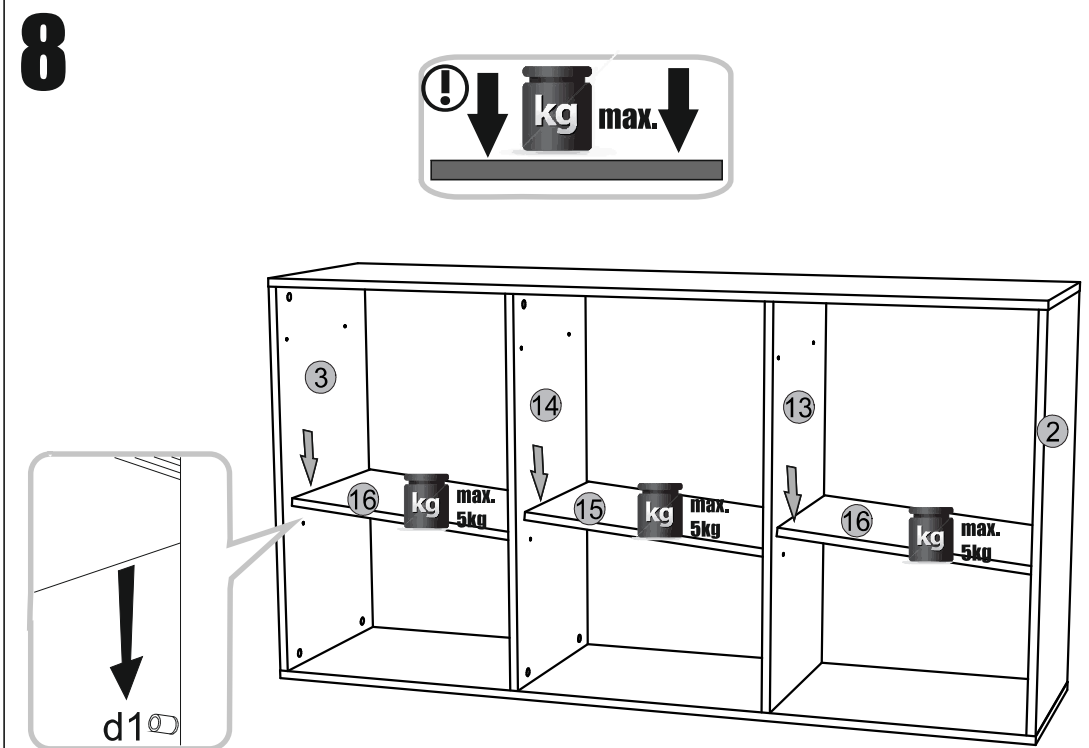

ΟΔΗΓΙΕΣ ΑΡΜΟΛΟΓΗΣΗΣ SOLO ΜΠΟΥΦΕΣ 3D3S

						ΠΑΚΕΤΟ
1	1500	394	16	2	SN-210	1/1
2	762	394	16	1	SN-125	1/1
3	762	394	16	1	SN-126	1/1
4	427	120	16	1	SN-413	1/1
5	417	120	16	2	SN-414	1/1
6	597	498	16	1	SN-031	2/2
7	597	498	16	2	SN-032	2/2
8	350	120	16	3	SN-415	1/1
9	350	120	16	3	SN-416	1/1
10	498	188	16	1	SN-028	2/2
11	498	188	16	1	SN-029	2/2
12	498	188	16	1	SN-030	2/2
13	762	391	16	1	SN-127	1/1
14	762	391	16	1	SN-128	1/1
15	484	356	16	1	SN-313	1/1
16	474	356	16	2	SN-314	1/1
17	777	500	3	1	SN-616	3/3
18	777	491	3	2	SN-617	3/3
19	441	348	3	1	SN-618	3/3
20	431	348	3	2	SN-619	3/3

1

3

2

4

9

11

10