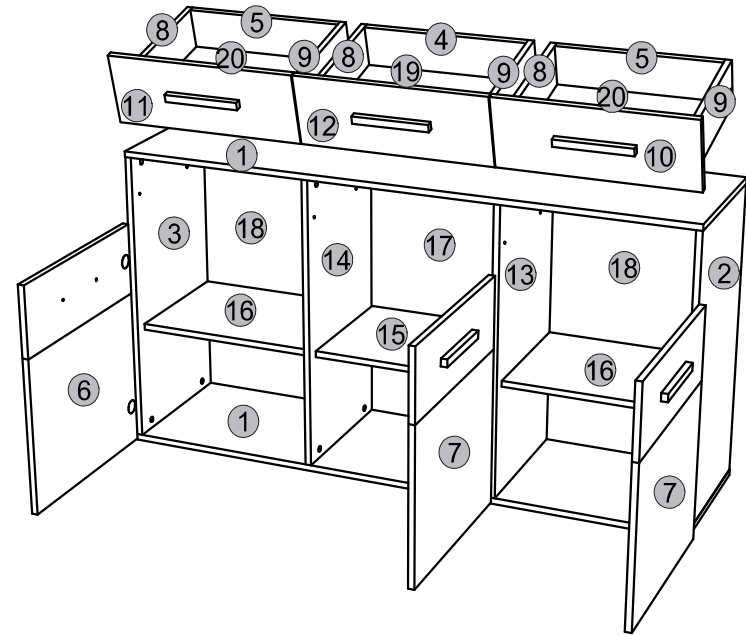

ΟΔΗΓΙΕΣ ΑΡΜΟΛΟΓΗΣΗΣ SOLO ΜΠΟΥΦΕΣ 3D3S

						ΠΑΚΕΤΟ
1	1500	394	16	2	SN-210	1/1
2	762	394	16	1	SN-125	1/1
3	762	394	16	1	SN-126	1/1
4	427	120	16	1	SN-413	1/1
5	417	120	16	2	SN-414	1/1
6	597	498	16	1	SN-031	2/2
7	597	498	16	2	SN-032	2/2
8	350	120	16	3	SN-415	1/1
9	350	120	16	3	SN-416	1/1
10	498	188	16	1	SN-028	2/2
11	498	188	16	1	SN-029	2/2
12	498	188	16	1	SN-030	2/2
13	762	391	16	1	SN-127	1/1
14	762	391	16	1	SN-128	1/1
15	484	356	16	1	SN-313	1/1
16	474	356	16	2	SN-314	1/1
17	777	500	3	1	SN-616	3/3
18	777	491	3	2	SN-617	3/3
19	441	348	3	1	SN-618	3/3
20	431	348	3	2	SN-619	3/3

1

3

2

4

9

11

10