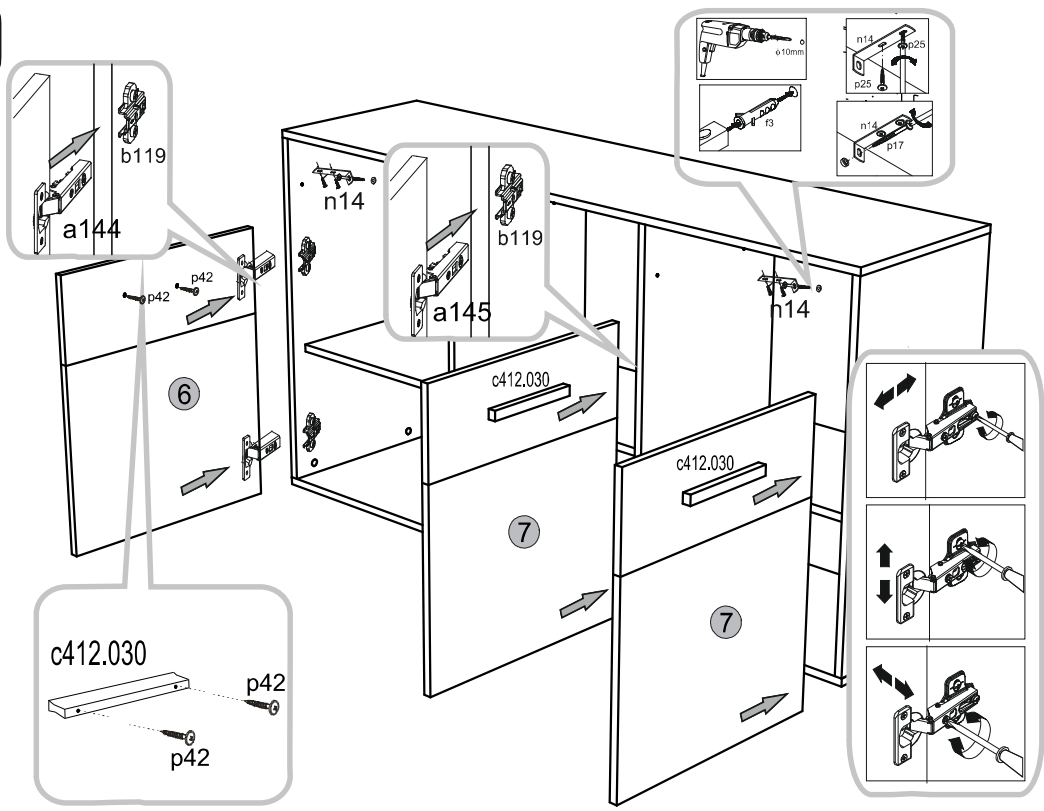

ΟΔΗΓΙΕΣ ΑΡΜΟΛΟΓΗΣΗΣ SOLO ΜΠΟΥΦΕΣ 3D3S

						ΠΑΚΕΤΟ
1	1500	394	16	2	SN-210	1/1
2	762	394	16	1	SN-125	1/1
3	762	394	16	1	SN-126	1/1
4	427	120	16	1	SN-413	1/1
5	417	120	16	2	SN-414	1/1
6	597	498	16	1	SN-031	2/2
7	597	498	16	2	SN-032	2/2
8	350	120	16	3	SN-415	1/1
9	350	120	16	3	SN-416	1/1
10	498	188	16	1	SN-028	2/2
11	498	188	16	1	SN-029	2/2
12	498	188	16	1	SN-030	2/2
13	762	391	16	1	SN-127	1/1
14	762	391	16	1	SN-128	1/1
15	484	356	16	1	SN-313	1/1
16	474	356	16	2	SN-314	1/1
17	777	500	3	1	SN-616	3/3
18	777	491	3	2	SN-617	3/3
19	441	348	3	1	SN-618	3/3
20	431	348	3	2	SN-619	3/3

1

3

2

4

9

11

10