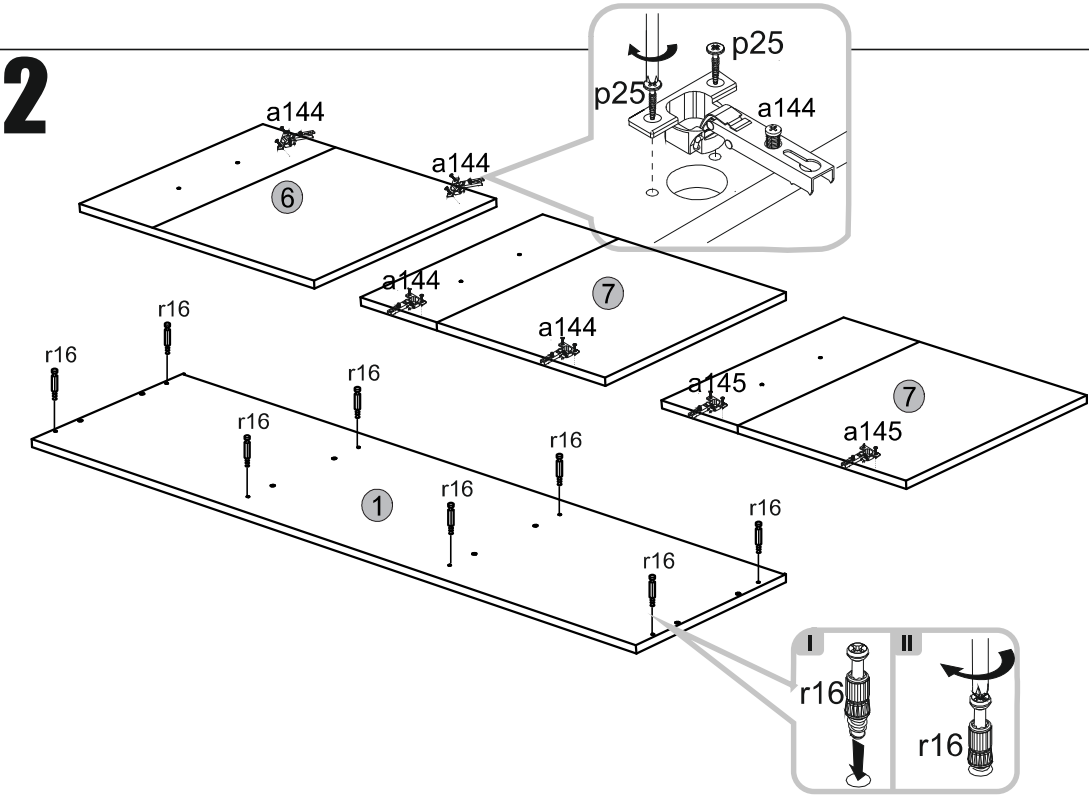

ΟΔΗΓΙΕΣ ΑΡΜΟΛΟΓΗΣΗΣ SOLO ΜΠΟΥΦΕΣ 3D3S

						ΠΑΚΕΤΟ
1	1500	394	16	2	SN-210	1/1
2	762	394	16	1	SN-125	1/1
3	762	394	16	1	SN-126	1/1
4	427	120	16	1	SN-413	1/1
5	417	120	16	2	SN-414	1/1
6	597	498	16	1	SN-031	2/2
7	597	498	16	2	SN-032	2/2
8	350	120	16	3	SN-415	1/1
9	350	120	16	3	SN-416	1/1
10	498	188	16	1	SN-028	2/2
11	498	188	16	1	SN-029	2/2
12	498	188	16	1	SN-030	2/2
13	762	391	16	1	SN-127	1/1
14	762	391	16	1	SN-128	1/1
15	484	356	16	1	SN-313	1/1
16	474	356	16	2	SN-314	1/1
17	777	500	3	1	SN-616	3/3
18	777	491	3	2	SN-617	3/3
19	441	348	3	1	SN-618	3/3
20	431	348	3	2	SN-619	3/3

1

3

2

4

9

11

10