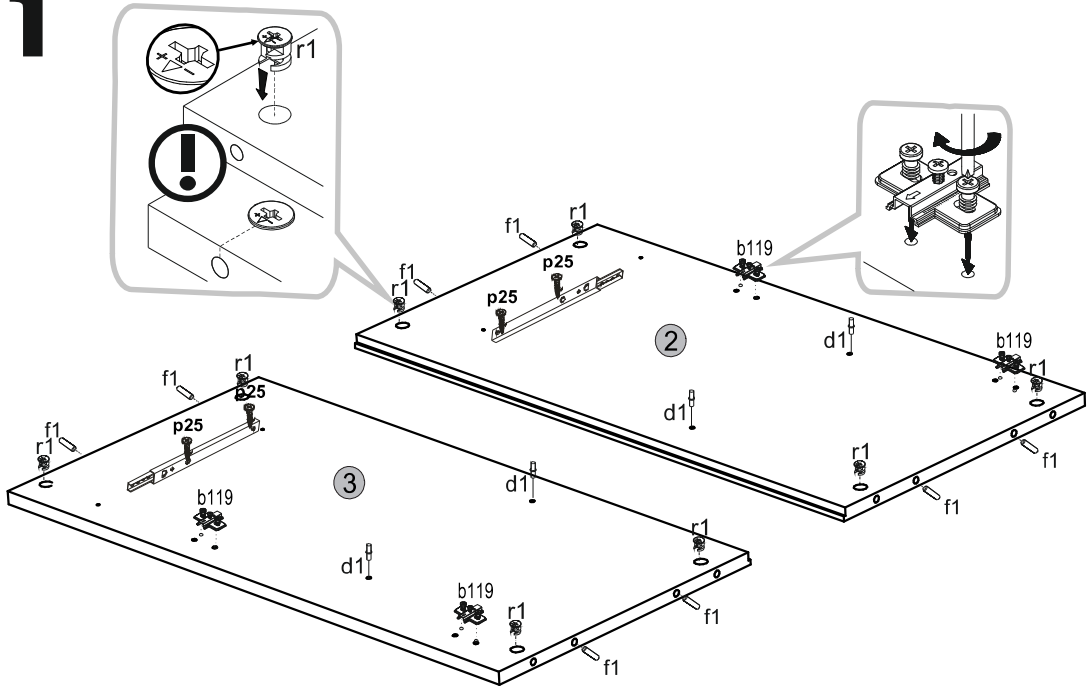

ΟΔΗΓΙΕΣ ΑΡΜΟΛΟΓΗΣΗΣ SOLO ΜΠΟΥΦΕΣ 3D3S

						ΠΑΚΕΤΟ
1	1500	394	16	2	SN-210	1/1
2	762	394	16	1	SN-125	1/1
3	762	394	16	1	SN-126	1/1
4	427	120	16	1	SN-413	1/1
5	417	120	16	2	SN-414	1/1
6	597	498	16	1	SN-031	2/2
7	597	498	16	2	SN-032	2/2
8	350	120	16	3	SN-415	1/1
9	350	120	16	3	SN-416	1/1
10	498	188	16	1	SN-028	2/2
11	498	188	16	1	SN-029	2/2
12	498	188	16	1	SN-030	2/2
13	762	391	16	1	SN-127	1/1
14	762	391	16	1	SN-128	1/1
15	484	356	16	1	SN-313	1/1
16	474	356	16	2	SN-314	1/1
17	777	500	3	1	SN-616	3/3
18	777	491	3	2	SN-617	3/3
19	441	348	3	1	SN-618	3/3
20	431	348	3	2	SN-619	3/3

1

3

2

4

9

11

10