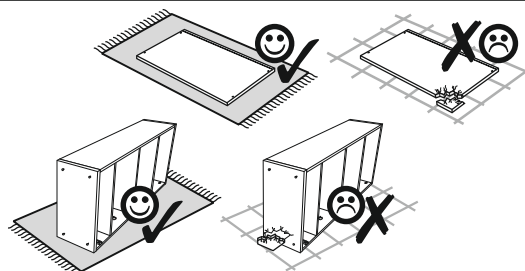

ΟΔΗΓΙΕΣ ΑΡΜΟΛΟΓΗΣΗΣ

SOLO ΜΠΟΥΦΕΣ 2W4S

						ΠΑΚΕΤΟ
1	1500	394	16	2	SN-202	1/1
2	428	120	16	4	SN-404	1/1
3	350	120	16	4	SN-405	1/1
4	762	391	16	2	SN-103	1/1
5	498	188	16	1	SN-007	1/1
6	762	394	16	1	SN-105	1/1
7	350	120	16	4	SN-406	1/1
8	498	200	16	2	SN-006	1/1
9	762	394	16	1	SN-106	1/1
10	188	498	16	1	SN-533	1/1
11	188	498	16	1	SN-536	1/1
12	498	188	16	1	SN-008	1/1
13	188	498	16	1	SN-534	1/1
14	188	498	16	1	SN-537	1/1
15	777	500	3	1	SN-603	2/2
16	777	491	3	2	SN-604	2/2
17	442	348	3	4	SN-605	2/2
18	512	469	4	2	SN-535	3/3
19	474	356	5	2	SN-309	4/4