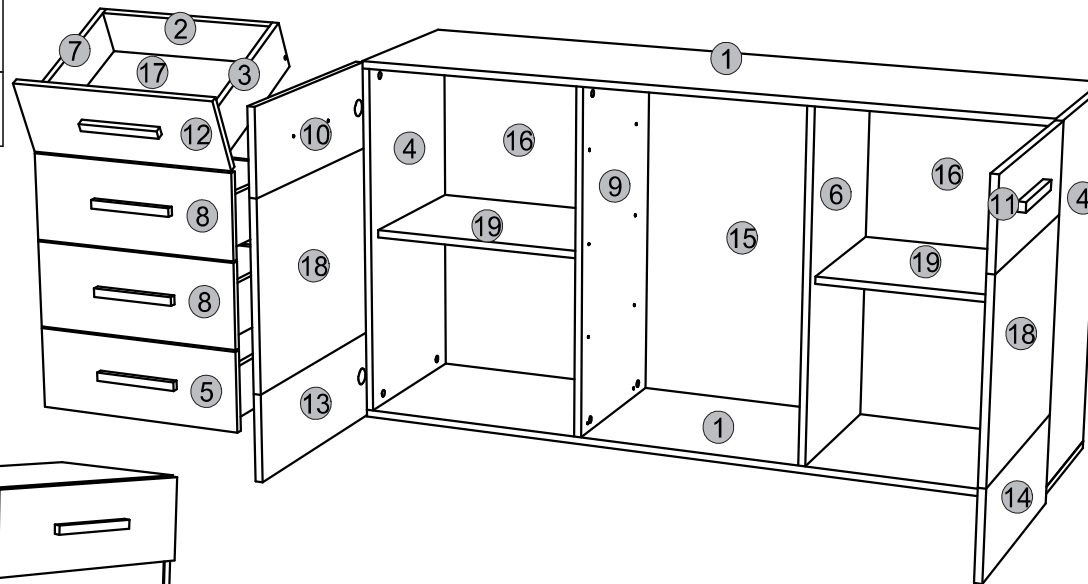

ΟΔΗΓΙΕΣ ΑΡΜΟΛΟΓΗΣΗΣ

SOLO ΜΠΟΥΦΕΣ 2W4S

						ΠΑΚΕΤΟ
1	1500	394	16	2	SN-202	1/1
2	428	120	16	4	SN-404	1/1
3	350	120	16	4	SN-405	1/1
4	762	391	16	2	SN-103	1/1
5	498	188	16	1	SN-007	1/1
6	762	394	16	1	SN-105	1/1
7	350	120	16	4	SN-406	1/1
8	498	200	16	2	SN-006	1/1
9	762	394	16	1	SN-106	1/1
10	188	498	16	1	SN-533	1/1
11	188	498	16	1	SN-536	1/1
12	498	188	16	1	SN-008	1/1
13	188	498	16	1	SN-534	1/1
14	188	498	16	1	SN-537	1/1
15	777	500	3	1	SN-603	2/2
16	777	491	3	2	SN-604	2/2
17	442	348	3	4	SN-605	2/2
18	512	469	4	2	SN-535	3/3
19	474	356	5	2	SN-309	4/4