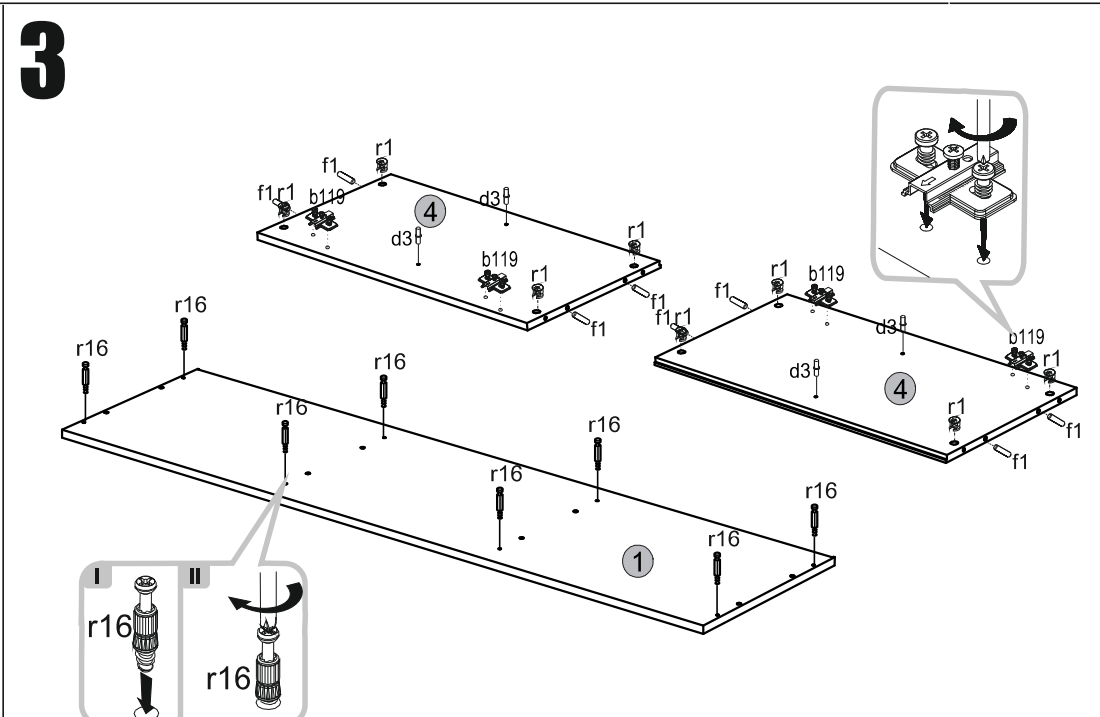

ΟΔΗΓΙΕΣ ΑΡΜΟΛΟΓΗΣΗΣ

SOLO ΜΠΟΥΦΕΣ 2W4S

						ΠΑΚΕΤΟ
1	1500	394	16	2	SN-202	1/1
2	428	120	16	4	SN-404	1/1
3	350	120	16	4	SN-405	1/1
4	762	391	16	2	SN-103	1/1
5	498	188	16	1	SN-007	1/1
6	762	394	16	1	SN-105	1/1
7	350	120	16	4	SN-406	1/1
8	498	200	16	2	SN-006	1/1
9	762	394	16	1	SN-106	1/1
10	188	498	16	1	SN-533	1/1
11	188	498	16	1	SN-536	1/1
12	498	188	16	1	SN-008	1/1
13	188	498	16	1	SN-534	1/1
14	188	498	16	1	SN-537	1/1
15	777	500	3	1	SN-603	2/2
16	777	491	3	2	SN-604	2/2
17	442	348	3	4	SN-605	2/2
18	512	469	4	2	SN-535	3/3
19	474	356	5	2	SN-309	4/4

5

7

⚠
a=b

6

8

9

11

10