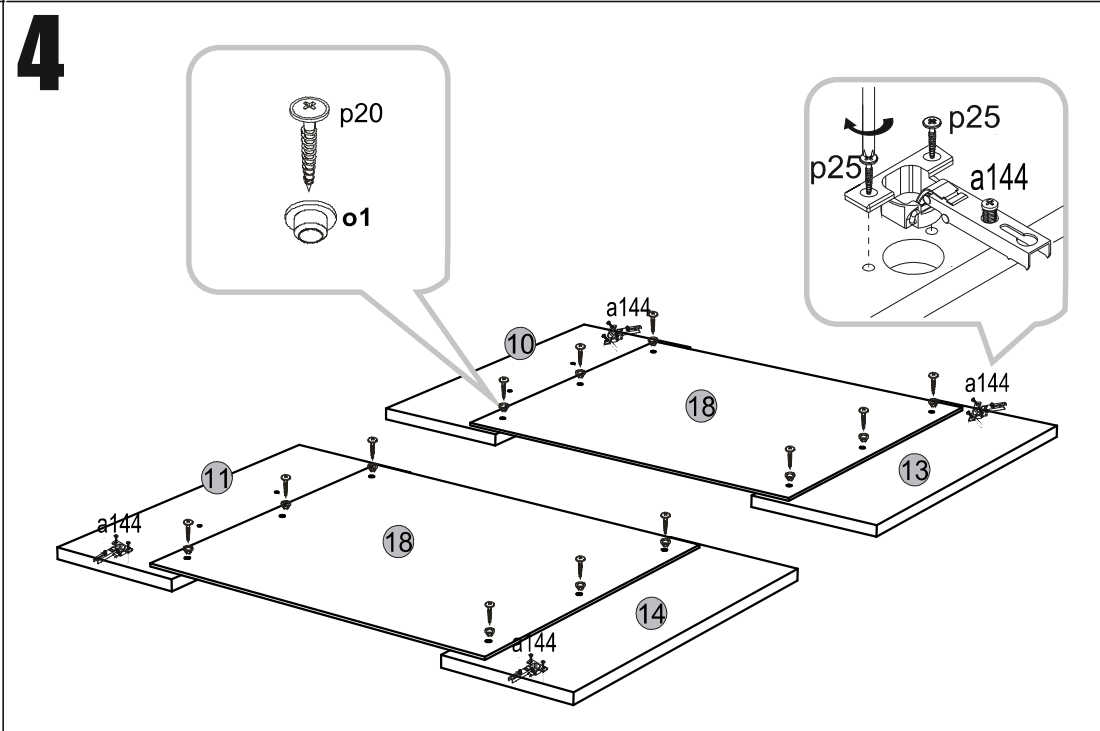

ΟΔΗΓΙΕΣ ΑΡΜΟΛΟΓΗΣΗΣ

SOLO ΜΠΟΥΦΕΣ 2W4S

						ΠΑΚΕΤΟ
1	1500	394	16	2	SN-202	1/1
2	428	120	16	4	SN-404	1/1
3	350	120	16	4	SN-405	1/1
4	762	391	16	2	SN-103	1/1
5	498	188	16	1	SN-007	1/1
6	762	394	16	1	SN-105	1/1
7	350	120	16	4	SN-406	1/1
8	498	200	16	2	SN-006	1/1
9	762	394	16	1	SN-106	1/1
10	188	498	16	1	SN-533	1/1
11	188	498	16	1	SN-536	1/1
12	498	188	16	1	SN-008	1/1
13	188	498	16	1	SN-534	1/1
14	188	498	16	1	SN-537	1/1
15	777	500	3	1	SN-603	2/2
16	777	491	3	2	SN-604	2/2
17	442	348	3	4	SN-605	2/2
18	512	469	4	2	SN-535	3/3
19	474	356	5	2	SN-309	4/4

5

7

⚠
a=b

6

8

9

11

10