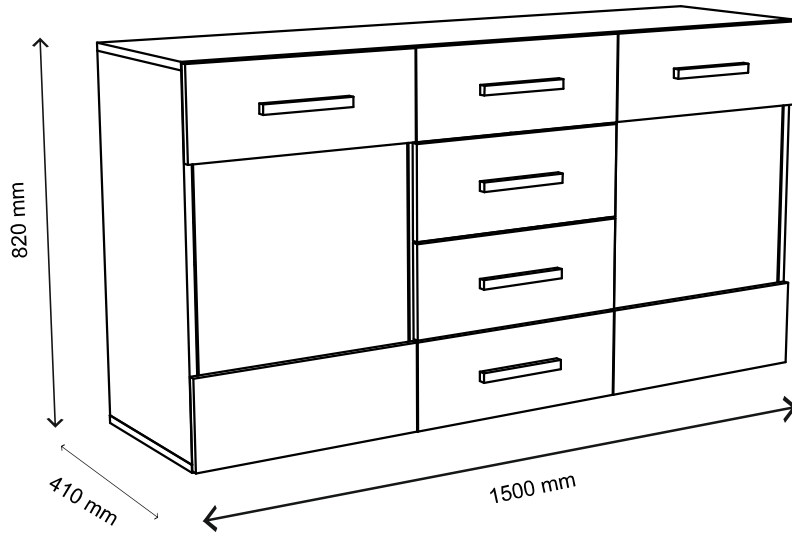

ΟΔΗΓΙΕΣ ΑΡΜΟΛΟΓΗΣΗΣ

SOLO ΜΠΟΥΦΕΣ 2W4S

						ΠΑΚΕΤΟ
1	1500	394	16	2	SN-202	1/1
2	428	120	16	4	SN-404	1/1
3	350	120	16	4	SN-405	1/1
4	762	391	16	2	SN-103	1/1
5	498	188	16	1	SN-007	1/1
6	762	394	16	1	SN-105	1/1
7	350	120	16	4	SN-406	1/1
8	498	200	16	2	SN-006	1/1
9	762	394	16	1	SN-106	1/1
10	188	498	16	1	SN-533	1/1
11	188	498	16	1	SN-536	1/1
12	498	188	16	1	SN-008	1/1
13	188	498	16	1	SN-534	1/1
14	188	498	16	1	SN-537	1/1
15	777	500	3	1	SN-603	2/2
16	777	491	3	2	SN-604	2/2
17	442	348	3	4	SN-605	2/2
18	512	469	4	2	SN-535	3/3
19	474	356	5	2	SN-309	4/4