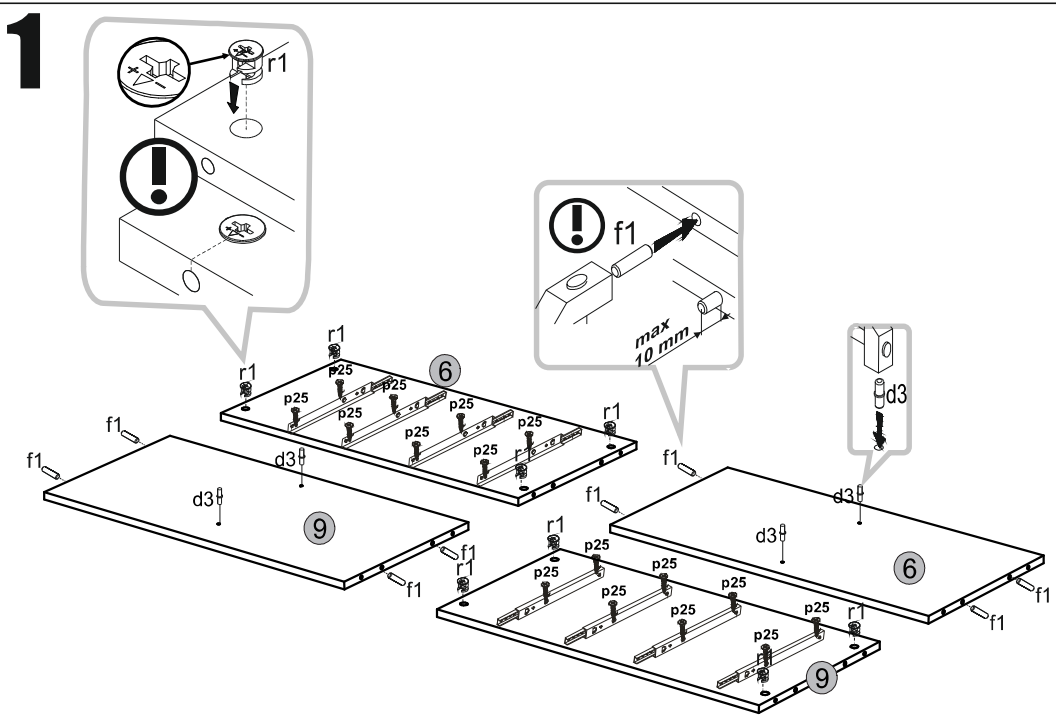

ΟΔΗΓΙΕΣ ΑΡΜΟΛΟΓΗΣΗΣ

SOLO ΜΠΟΥΦΕΣ 2W4S

						ΠΑΚΕΤΟ
1	1500	394	16	2	SN-202	1/1
2	428	120	16	4	SN-404	1/1
3	350	120	16	4	SN-405	1/1
4	762	391	16	2	SN-103	1/1
5	498	188	16	1	SN-007	1/1
6	762	394	16	1	SN-105	1/1
7	350	120	16	4	SN-406	1/1
8	498	200	16	2	SN-006	1/1
9	762	394	16	1	SN-106	1/1
10	188	498	16	1	SN-533	1/1
11	188	498	16	1	SN-536	1/1
12	498	188	16	1	SN-008	1/1
13	188	498	16	1	SN-534	1/1
14	188	498	16	1	SN-537	1/1
15	777	500	3	1	SN-603	2/2
16	777	491	3	2	SN-604	2/2
17	442	348	3	4	SN-605	2/2
18	512	469	4	2	SN-535	3/3
19	474	356	5	2	SN-309	4/4

5

7

⚠
a=b

6

8

9

11

10