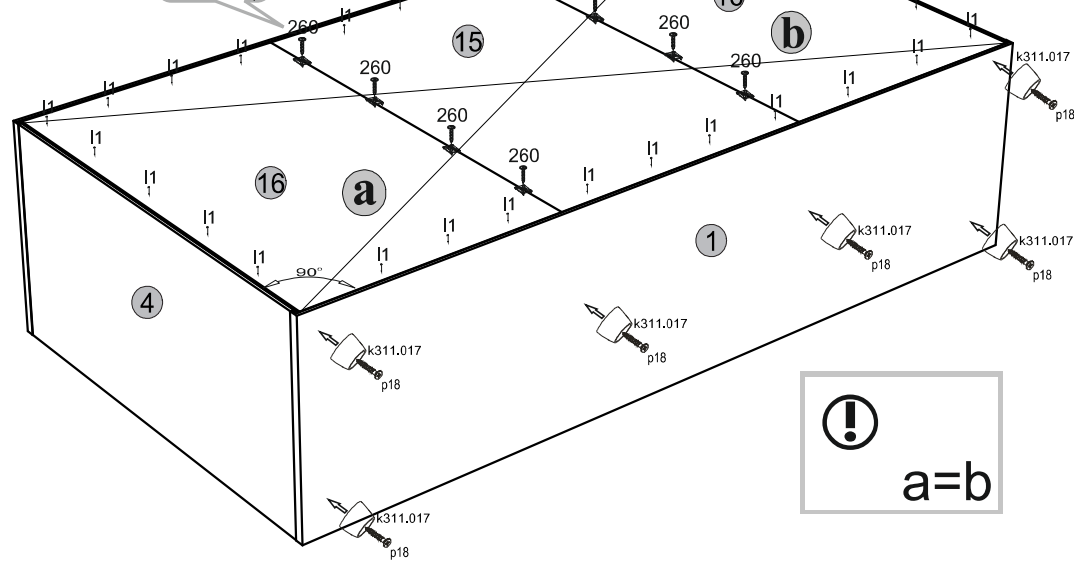

ΟΔΗΓΙΕΣ ΑΡΜΟΛΟΓΗΣΗΣ

SOLO ΜΠΟΥΦΕΣ 2W4S

						ΠΑΚΕΤΟ
1	1500	394	16	2	SN-202	1/1
2	428	120	16	4	SN-404	1/1
3	350	120	16	4	SN-405	1/1
4	762	391	16	2	SN-103	1/1
5	498	188	16	1	SN-007	1/1
6	762	394	16	1	SN-105	1/1
7	350	120	16	4	SN-406	1/1
8	498	200	16	2	SN-006	1/1
9	762	394	16	1	SN-106	1/1
10	188	498	16	1	SN-533	1/1
11	188	498	16	1	SN-536	1/1
12	498	188	16	1	SN-008	1/1
13	188	498	16	1	SN-534	1/1
14	188	498	16	1	SN-537	1/1
15	777	500	3	1	SN-603	2/2
16	777	491	3	2	SN-604	2/2
17	442	348	3	4	SN-605	2/2
18	512	469	4	2	SN-535	3/3
19	474	356	5	2	SN-309	4/4

5

7

⚠
a=b

6

8

9

11

10