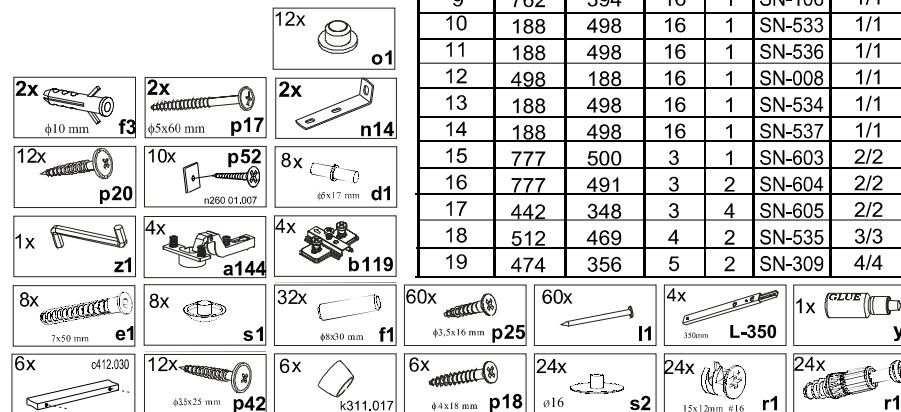

ΟΔΗΓΙΕΣ ΑΡΜΟΛΟΓΗΣΗΣ

SOLO ΜΠΟΥΦΕΣ 2W4S

						ΠΑΚΕΤΟ
1	1500	394	16	2	SN-202	1/1
2	428	120	16	4	SN-404	1/1
3	350	120	16	4	SN-405	1/1
4	762	391	16	2	SN-103	1/1
5	498	188	16	1	SN-007	1/1
6	762	394	16	1	SN-105	1/1
7	350	120	16	4	SN-406	1/1
8	498	200	16	2	SN-006	1/1
9	762	394	16	1	SN-106	1/1
10	188	498	16	1	SN-533	1/1
11	188	498	16	1	SN-536	1/1
12	498	188	16	1	SN-008	1/1
13	188	498	16	1	SN-534	1/1
14	188	498	16	1	SN-537	1/1
15	777	500	3	1	SN-603	2/2
16	777	491	3	2	SN-604	2/2
17	442	348	3	4	SN-605	2/2
18	512	469	4	2	SN-535	3/3
19	474	356	5	2	SN-309	4/4

5

7

⚠
a=b

6

8

9

11

10