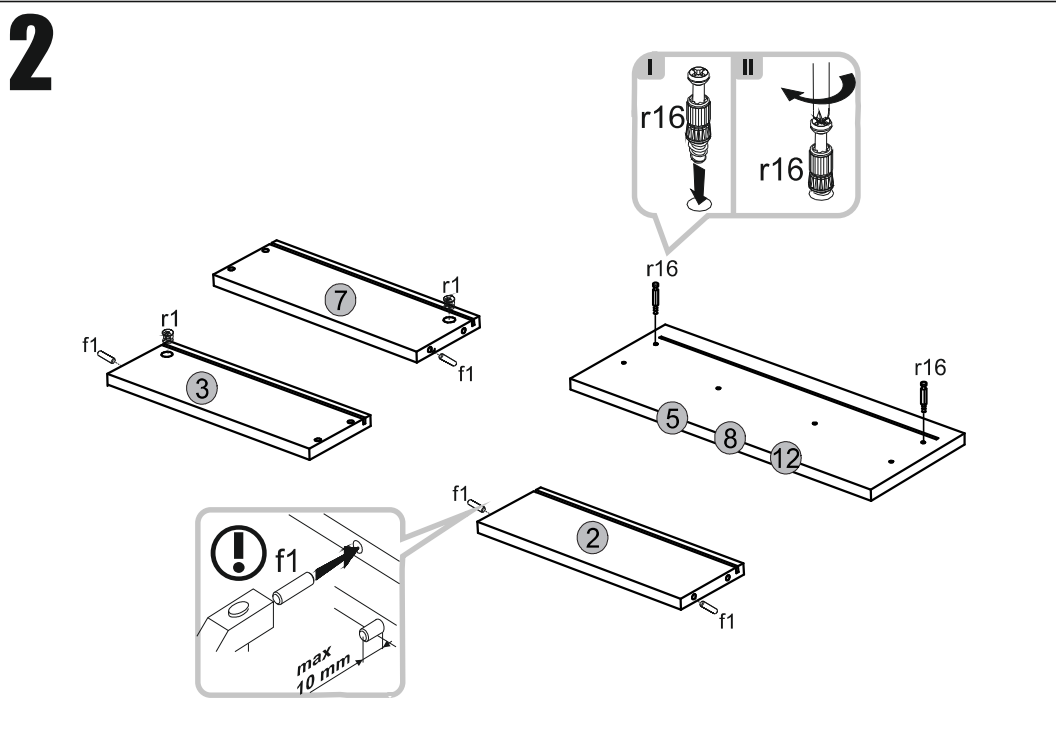

ΟΔΗΓΙΕΣ ΑΡΜΟΛΟΓΗΣΗΣ

SOLO ΜΠΟΥΦΕΣ 2W4S

						ΠΑΚΕΤΟ
1	1500	394	16	2	SN-202	1/1
2	428	120	16	4	SN-404	1/1
3	350	120	16	4	SN-405	1/1
4	762	391	16	2	SN-103	1/1
5	498	188	16	1	SN-007	1/1
6	762	394	16	1	SN-105	1/1
7	350	120	16	4	SN-406	1/1
8	498	200	16	2	SN-006	1/1
9	762	394	16	1	SN-106	1/1
10	188	498	16	1	SN-533	1/1
11	188	498	16	1	SN-536	1/1
12	498	188	16	1	SN-008	1/1
13	188	498	16	1	SN-534	1/1
14	188	498	16	1	SN-537	1/1
15	777	500	3	1	SN-603	2/2
16	777	491	3	2	SN-604	2/2
17	442	348	3	4	SN-605	2/2
18	512	469	4	2	SN-535	3/3
19	474	356	5	2	SN-309	4/4