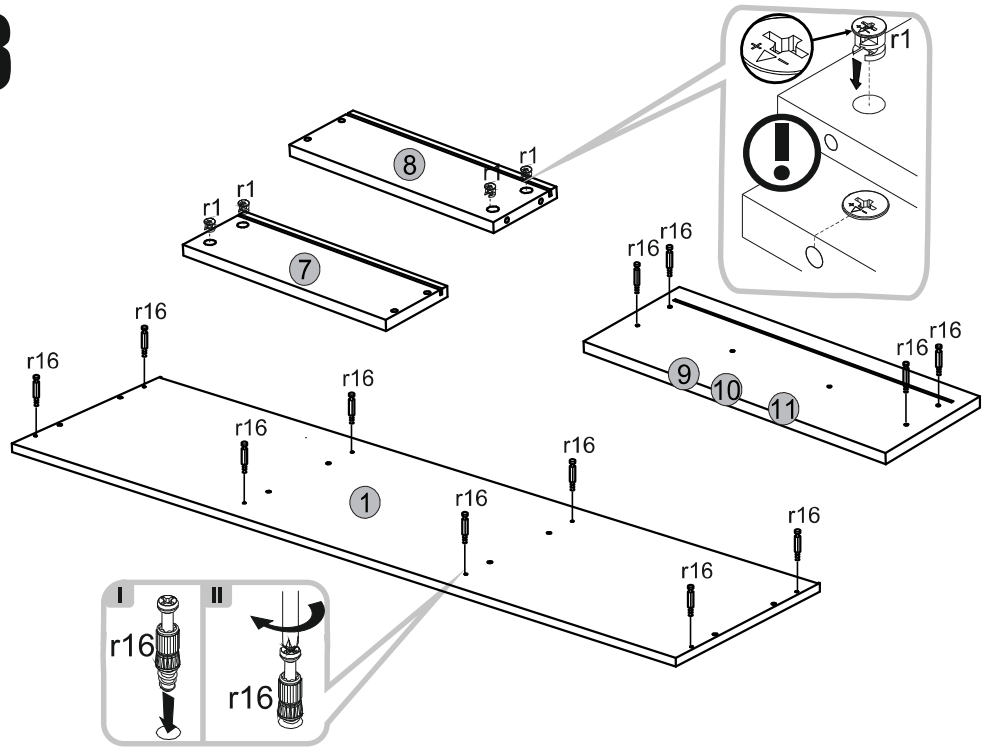

ΟΔΗΓΙΕΣ ΑΡΜΟΛΟΓΗΣΗΣ

SOLO ΜΠΟΥΦΕΣ 2D4S

					ΠΑΚΕΤΟ	
1	1500	394	16	2	SN-202	1/1
2	762	391	16	1	SN-103	1/1
3	762	391	16	1	SN-103	1/1
4	788	498	16	1	SN-015	2/2
5	788	498	16	1	SN-016	2/2
6	428	120	16	4	SN-404	1/1
7	350	120	16	4	SN-405	1/1
8	350	120	16	4	SN-406	1/1
9	498	200	16	2	SN-006	2/2
10	498	188	16	1	SN-007	2/2
11	498	188	16	1	SN-008	2/2
12	762	394	16	1	SN-105	1/1
13	762	394	16	1	SN-106	1/1
14	474	356	16	2	SN-309	1/1
15	777	500	3	1	SN-603	2/2
16	777	491	3	2	SN-604	2/2
17	442	348	3	4	SN-605	2/2

1

3

2

4

5

7

6

8