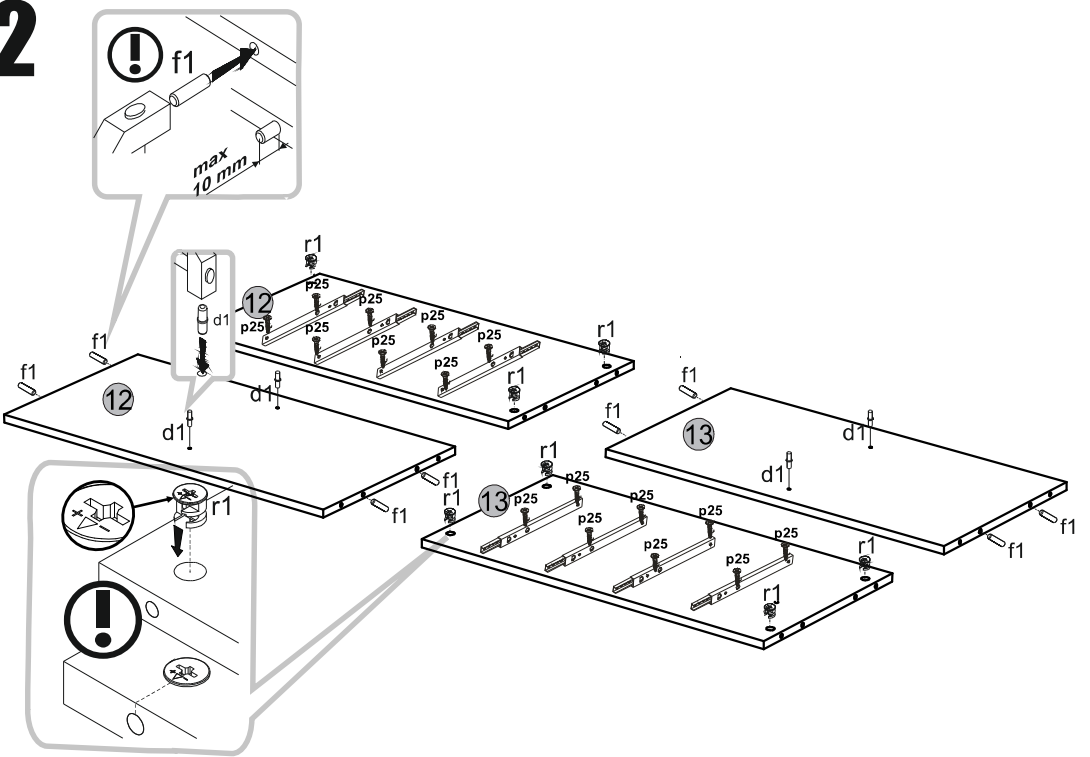

ΟΔΗΓΙΕΣ ΑΡΜΟΛΟΓΗΣΗΣ

SOLO ΜΠΟΥΦΕΣ 2D4S

					ΠΑΚΕΤΟ	
1	1500	394	16	2	SN-202	1/1
2	762	391	16	1	SN-103	1/1
3	762	391	16	1	SN-103	1/1
4	788	498	16	1	SN-015	2/2
5	788	498	16	1	SN-016	2/2
6	428	120	16	4	SN-404	1/1
7	350	120	16	4	SN-405	1/1
8	350	120	16	4	SN-406	1/1
9	498	200	16	2	SN-006	2/2
10	498	188	16	1	SN-007	2/2
11	498	188	16	1	SN-008	2/2
12	762	394	16	1	SN-105	1/1
13	762	394	16	1	SN-106	1/1
14	474	356	16	2	SN-309	1/1
15	777	500	3	1	SN-603	2/2
16	777	491	3	2	SN-604	2/2
17	442	348	3	4	SN-605	2/2

1

3

2

4

5

7

6

8