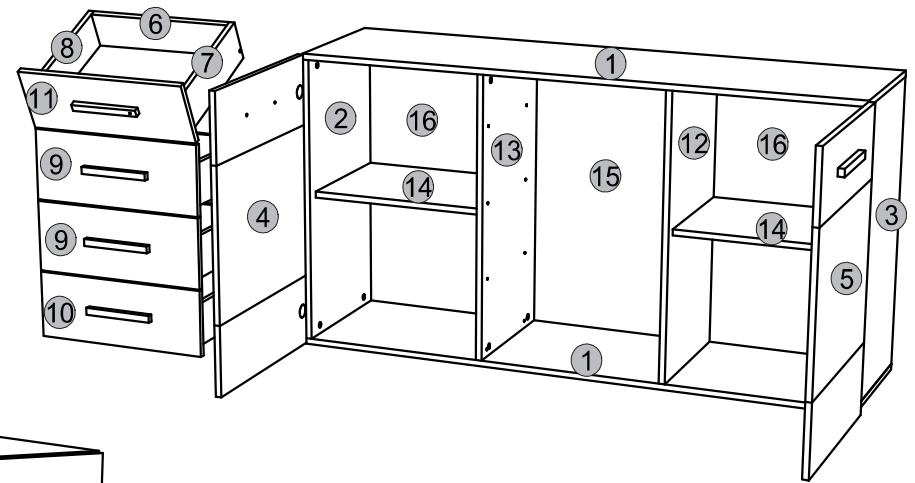

ΟΔΗΓΙΕΣ ΑΡΜΟΛΟΓΗΣΗΣ

SOLO ΜΠΟΥΦΕΣ 2D4S

					ΠΑΚΕΤΟ	
1	1500	394	16	2	SN-202	1/1
2	762	391	16	1	SN-103	1/1
3	762	391	16	1	SN-103	1/1
4	788	498	16	1	SN-015	2/2
5	788	498	16	1	SN-016	2/2
6	428	120	16	4	SN-404	1/1
7	350	120	16	4	SN-405	1/1
8	350	120	16	4	SN-406	1/1
9	498	200	16	2	SN-006	2/2
10	498	188	16	1	SN-007	2/2
11	498	188	16	1	SN-008	2/2
12	762	394	16	1	SN-105	1/1
13	762	394	16	1	SN-106	1/1
14	474	356	16	2	SN-309	1/1
15	777	500	3	1	SN-603	2/2
16	777	491	3	2	SN-604	2/2
17	442	348	3	4	SN-605	2/2