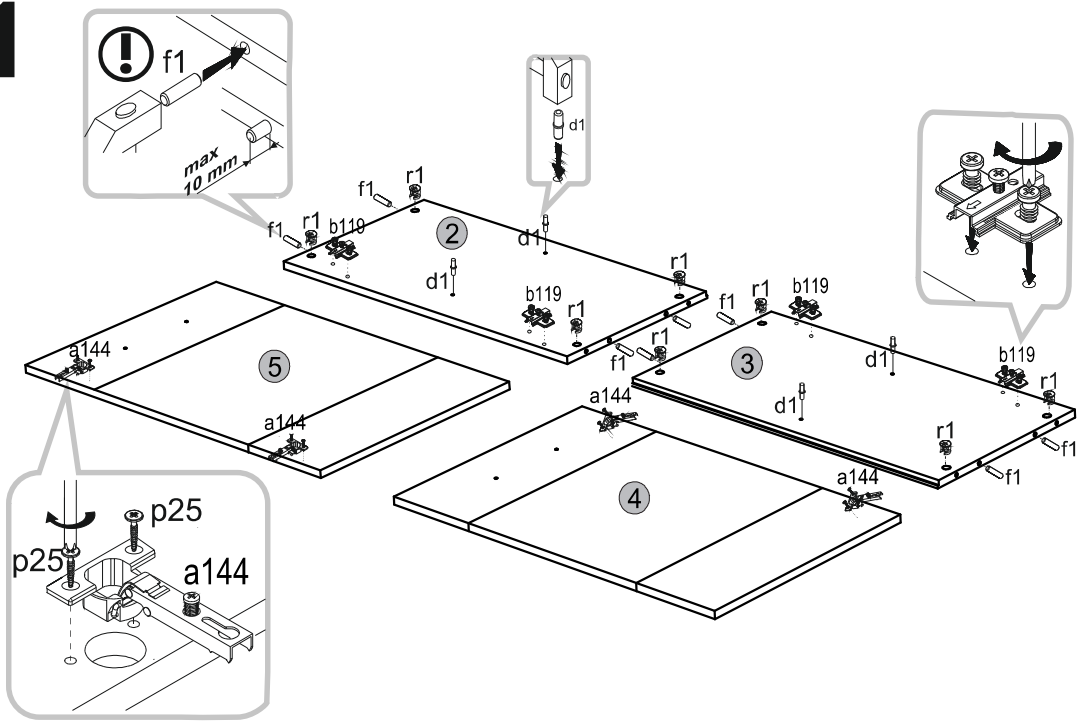

ΟΔΗΓΙΕΣ ΑΡΜΟΛΟΓΗΣΗΣ

SOLO ΜΠΟΥΦΕΣ 2D4S

					ΠΑΚΕΤΟ	
1	1500	394	16	2	SN-202	1/1
2	762	391	16	1	SN-103	1/1
3	762	391	16	1	SN-103	1/1
4	788	498	16	1	SN-015	2/2
5	788	498	16	1	SN-016	2/2
6	428	120	16	4	SN-404	1/1
7	350	120	16	4	SN-405	1/1
8	350	120	16	4	SN-406	1/1
9	498	200	16	2	SN-006	2/2
10	498	188	16	1	SN-007	2/2
11	498	188	16	1	SN-008	2/2
12	762	394	16	1	SN-105	1/1
13	762	394	16	1	SN-106	1/1
14	474	356	16	2	SN-309	1/1
15	777	500	3	1	SN-603	2/2
16	777	491	3	2	SN-604	2/2
17	442	348	3	4	SN-605	2/2

1

3

2

4

5

7

6

8