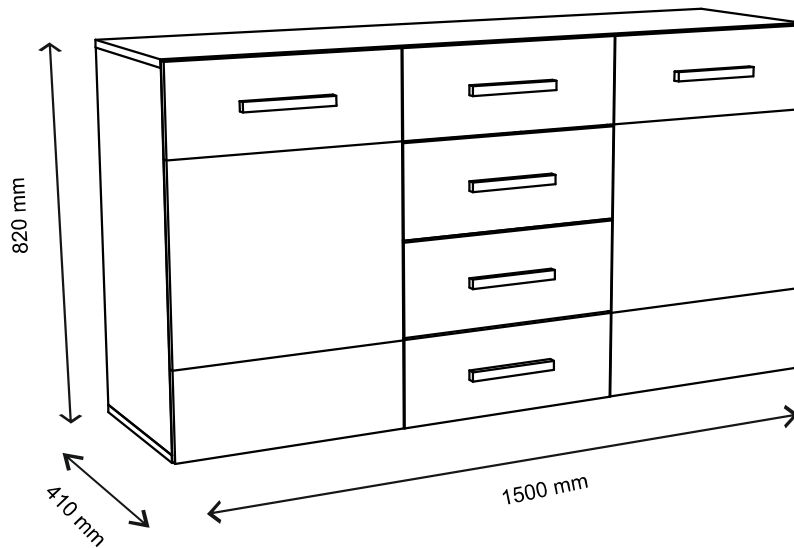

ΟΔΗΓΙΕΣ ΑΡΜΟΛΟΓΗΣΗΣ

SOLO ΜΠΟΥΦΕΣ 2D4S

					ΠΑΚΕΤΟ	
1	1500	394	16	2	SN-202	1/1
2	762	391	16	1	SN-103	1/1
3	762	391	16	1	SN-103	1/1
4	788	498	16	1	SN-015	2/2
5	788	498	16	1	SN-016	2/2
6	428	120	16	4	SN-404	1/1
7	350	120	16	4	SN-405	1/1
8	350	120	16	4	SN-406	1/1
9	498	200	16	2	SN-006	2/2
10	498	188	16	1	SN-007	2/2
11	498	188	16	1	SN-008	2/2
12	762	394	16	1	SN-105	1/1
13	762	394	16	1	SN-106	1/1
14	474	356	16	2	SN-309	1/1
15	777	500	3	1	SN-603	2/2
16	777	491	3	2	SN-604	2/2
17	442	348	3	4	SN-605	2/2