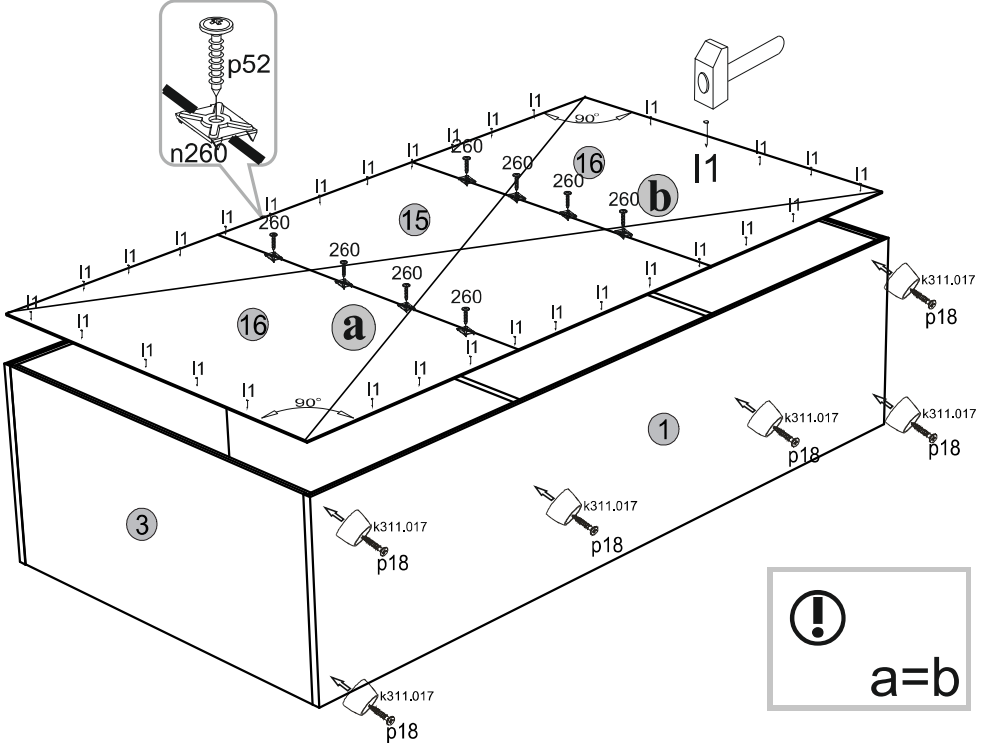

ΟΔΗΓΙΕΣ ΑΡΜΟΛΟΓΗΣΗΣ

SOLO ΜΠΟΥΦΕΣ 2D4S

					ΠΑΚΕΤΟ	
1	1500	394	16	2	SN-202	1/1
2	762	391	16	1	SN-103	1/1
3	762	391	16	1	SN-103	1/1
4	788	498	16	1	SN-015	2/2
5	788	498	16	1	SN-016	2/2
6	428	120	16	4	SN-404	1/1
7	350	120	16	4	SN-405	1/1
8	350	120	16	4	SN-406	1/1
9	498	200	16	2	SN-006	2/2
10	498	188	16	1	SN-007	2/2
11	498	188	16	1	SN-008	2/2
12	762	394	16	1	SN-105	1/1
13	762	394	16	1	SN-106	1/1
14	474	356	16	2	SN-309	1/1
15	777	500	3	1	SN-603	2/2
16	777	491	3	2	SN-604	2/2
17	442	348	3	4	SN-605	2/2

1

3

2

4

5

7

6

8