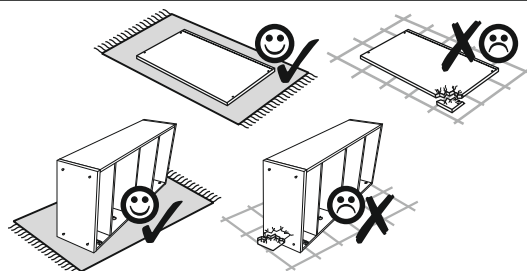

ΟΔΗΓΙΕΣ ΑΡΜΟΛΟΓΗΣΗΣ

SOLO ΜΠΟΥΦΕΣ 2D4S

					ΠΑΚΕΤΟ	
1	1500	394	16	2	SN-202	1/1
2	762	391	16	1	SN-103	1/1
3	762	391	16	1	SN-103	1/1
4	788	498	16	1	SN-015	2/2
5	788	498	16	1	SN-016	2/2
6	428	120	16	4	SN-404	1/1
7	350	120	16	4	SN-405	1/1
8	350	120	16	4	SN-406	1/1
9	498	200	16	2	SN-006	2/2
10	498	188	16	1	SN-007	2/2
11	498	188	16	1	SN-008	2/2
12	762	394	16	1	SN-105	1/1
13	762	394	16	1	SN-106	1/1
14	474	356	16	2	SN-309	1/1
15	777	500	3	1	SN-603	2/2
16	777	491	3	2	SN-604	2/2
17	442	348	3	4	SN-605	2/2