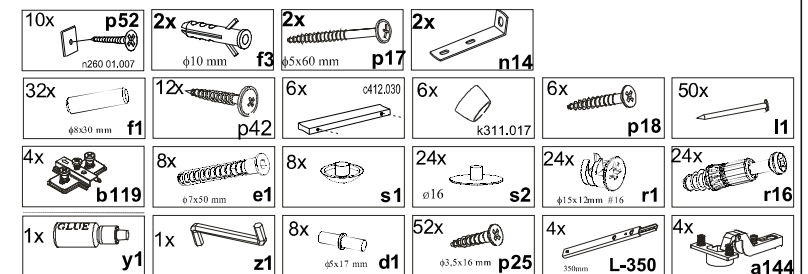

ΟΔΗΓΙΕΣ ΑΡΜΟΛΟΓΗΣΗΣ

SOLO ΜΠΟΥΦΕΣ 2D4S

					ΠΑΚΕΤΟ	
1	1500	394	16	2	SN-202	1/1
2	762	391	16	1	SN-103	1/1
3	762	391	16	1	SN-103	1/1
4	788	498	16	1	SN-015	2/2
5	788	498	16	1	SN-016	2/2
6	428	120	16	4	SN-404	1/1
7	350	120	16	4	SN-405	1/1
8	350	120	16	4	SN-406	1/1
9	498	200	16	2	SN-006	2/2
10	498	188	16	1	SN-007	2/2
11	498	188	16	1	SN-008	2/2
12	762	394	16	1	SN-105	1/1
13	762	394	16	1	SN-106	1/1
14	474	356	16	2	SN-309	1/1
15	777	500	3	1	SN-603	2/2
16	777	491	3	2	SN-604	2/2
17	442	348	3	4	SN-605	2/2