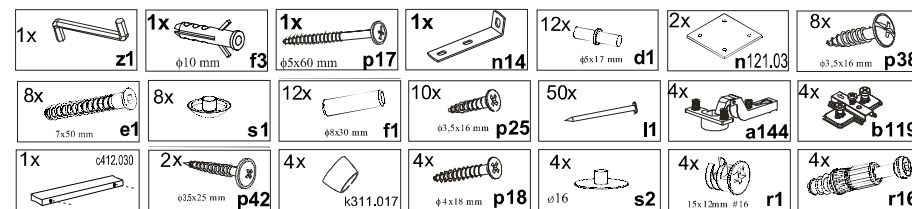

ΟΔΗΓΙΕΣ ΑΡΜΟΛΟΓΗΣΗΣ

SOLO ΝΤΟΥΛΑΠΑ 1D

						ΠΑΚΕΤΟ :
1	1913	574	16	1	SN-139	1/1
2	450	574	16	2	SN-218	1/1
3	415	571	16	3	SN-325	1/1
4	416	571	16	1	SN-324	1/1
5	970	448	16	1	SN-009	1/1
6	970	448	16	1	SN-011	1/1
7	1913	574	16	1	SN-140	1/1
8	1932	434	3	1	SN-624	1/1

1**3****2****4**

5

!
a=b

7

! max. 5kg

6

d1