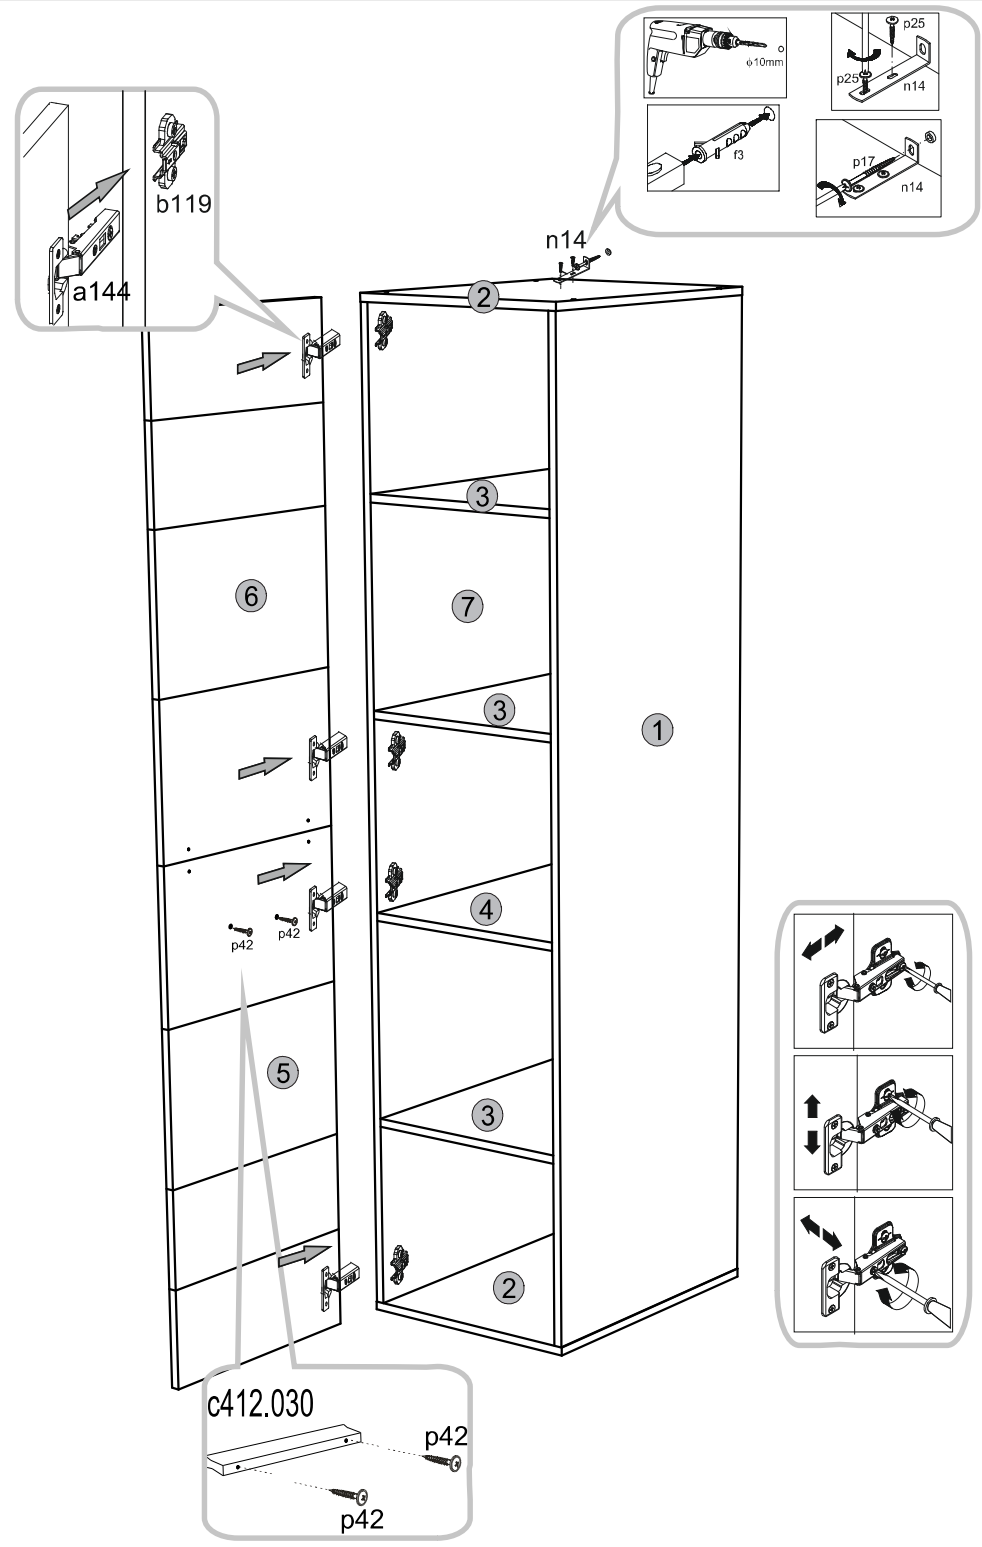

ΟΔΗΓΙΕΣ ΑΡΜΟΛΟΓΗΣΗΣ

SOLO ΝΤΟΥΛΑΠΑ 1D

						ΠΑΚΕΤΟ :
1	1913	574	16	1	SN-139	1/1
2	450	574	16	2	SN-218	1/1
3	415	571	16	3	SN-325	1/1
4	416	571	16	1	SN-324	1/1
5	970	448	16	1	SN-009	1/1
6	970	448	16	1	SN-011	1/1
7	1913	574	16	1	SN-140	1/1
8	1932	434	3	1	SN-624	1/1

1**3****2****4**

5

!
a=b

7

! max. 5kg

6

d1