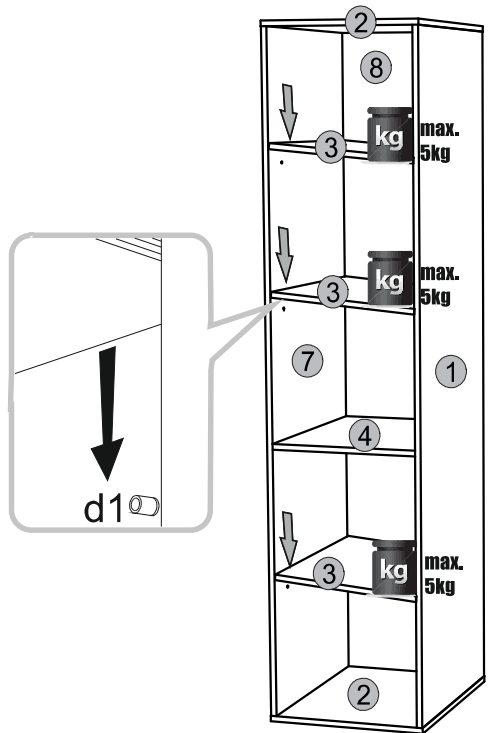

ΟΔΗΓΙΕΣ ΑΡΜΟΛΟΓΗΣΗΣ

SOLO ΝΤΟΥΛΑΠΑ 1D

						ΠΑΚΕΤΟ :
1	1913	574	16	1	SN-139	1/1
2	450	574	16	2	SN-218	1/1
3	415	571	16	3	SN-325	1/1
4	416	571	16	1	SN-324	1/1
5	970	448	16	1	SN-009	1/1
6	970	448	16	1	SN-011	1/1
7	1913	574	16	1	SN-140	1/1
8	1932	434	3	1	SN-624	1/1

1**3****2****4**

5

!
a=b

7

! max. 5kg

6

d1