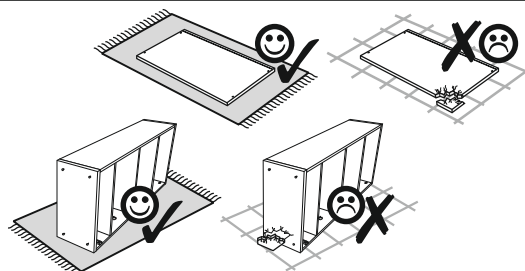

ΟΔΗΓΙΕΣ ΑΡΜΟΛΟΓΗΣΗΣ

SOLO ΝΤΟΥΛΑΠΑ 1D

						ΠΑΚΕΤΟ :
1	1913	574	16	1	SN-139	1/1
2	450	574	16	2	SN-218	1/1
3	415	571	16	3	SN-325	1/1
4	416	571	16	1	SN-324	1/1
5	970	448	16	1	SN-009	1/1
6	970	448	16	1	SN-011	1/1
7	1913	574	16	1	SN-140	1/1
8	1932	434	3	1	SN-624	1/1