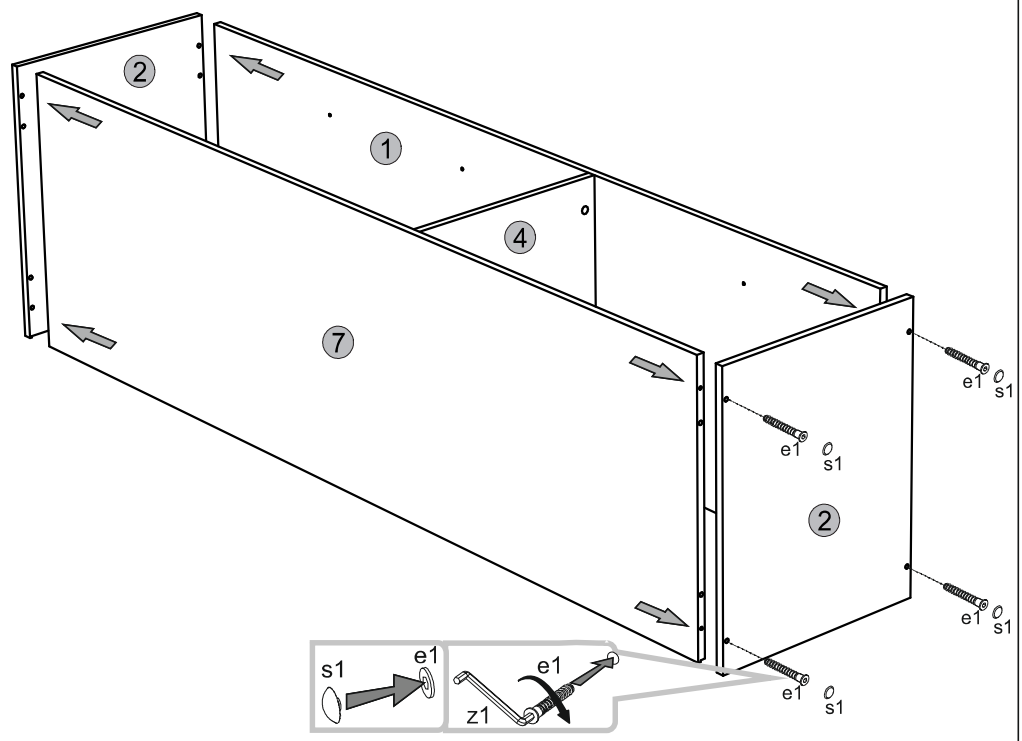

ΟΔΗΓΙΕΣ ΑΡΜΟΛΟΓΗΣΗΣ

SOLO ΝΤΟΥΛΑΠΑ 1D

						ΠΑΚΕΤΟ :
1	1913	574	16	1	SN-139	1/1
2	450	574	16	2	SN-218	1/1
3	415	571	16	3	SN-325	1/1
4	416	571	16	1	SN-324	1/1
5	970	448	16	1	SN-009	1/1
6	970	448	16	1	SN-011	1/1
7	1913	574	16	1	SN-140	1/1
8	1932	434	3	1	SN-624	1/1

1**3****2****4**

5

!
a=b

7

! max. 5kg

6

d1