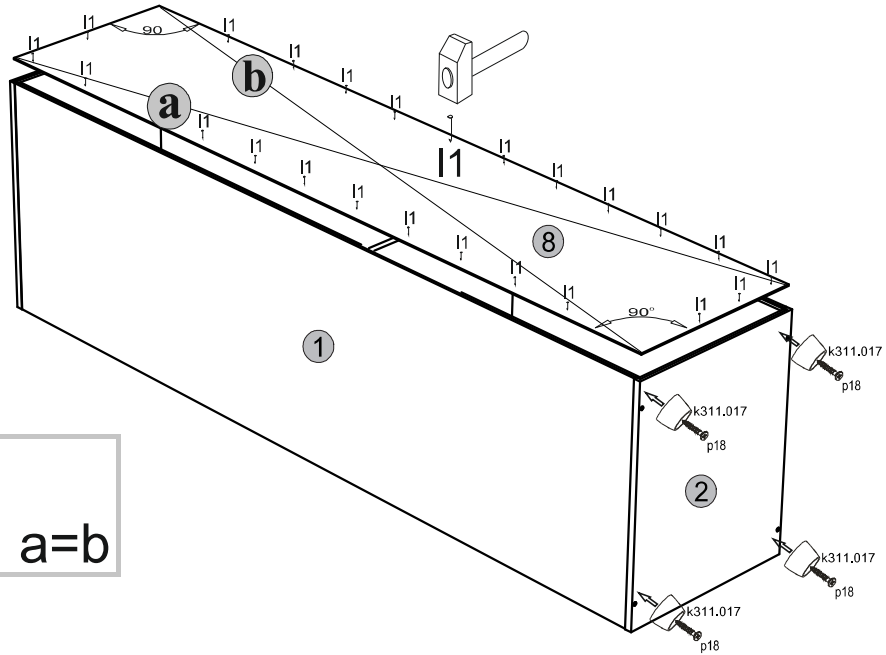

ΟΔΗΓΙΕΣ ΑΡΜΟΛΟΓΗΣΗΣ

SOLO ΝΤΟΥΛΑΠΑ 1D

						ΠΑΚΕΤΟ :
1	1913	574	16	1	SN-139	1/1
2	450	574	16	2	SN-218	1/1
3	415	571	16	3	SN-325	1/1
4	416	571	16	1	SN-324	1/1
5	970	448	16	1	SN-009	1/1
6	970	448	16	1	SN-011	1/1
7	1913	574	16	1	SN-140	1/1
8	1932	434	3	1	SN-624	1/1

1**3****2****4**

5

!
a=b

7

! max. 5kg

6

d1