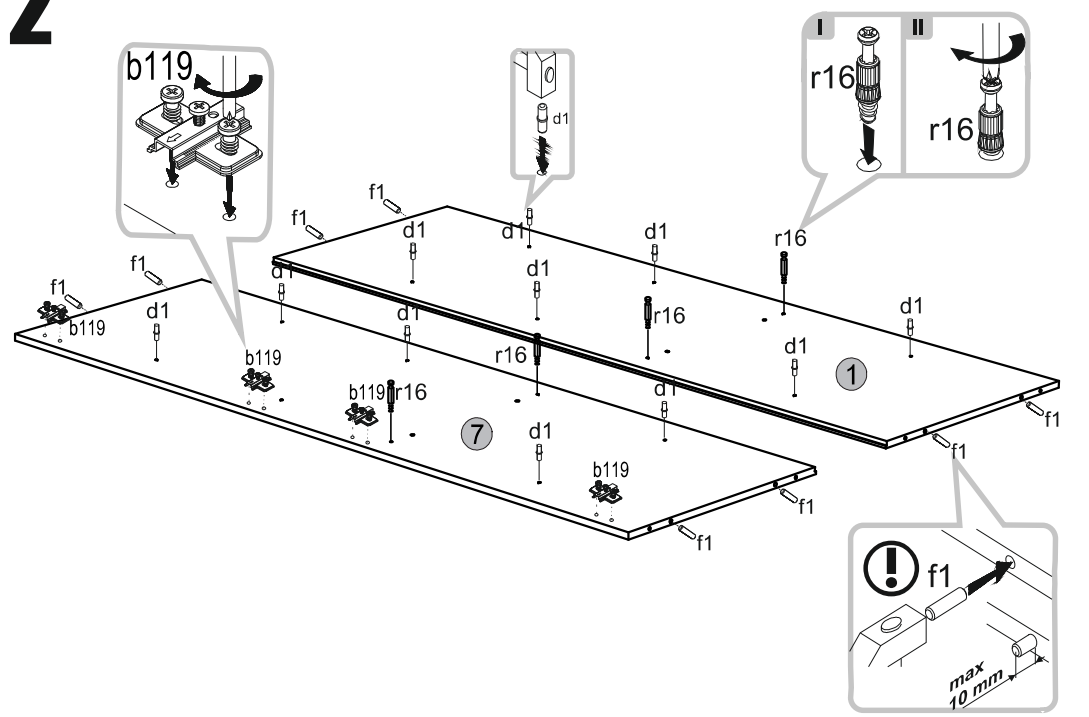

ΟΔΗΓΙΕΣ ΑΡΜΟΛΟΓΗΣΗΣ

SOLO ΝΤΟΥΛΑΠΑ 1D

						ΠΑΚΕΤΟ :
1	1913	574	16	1	SN-139	1/1
2	450	574	16	2	SN-218	1/1
3	415	571	16	3	SN-325	1/1
4	416	571	16	1	SN-324	1/1
5	970	448	16	1	SN-009	1/1
6	970	448	16	1	SN-011	1/1
7	1913	574	16	1	SN-140	1/1
8	1932	434	3	1	SN-624	1/1

1**3****2****4**

5

!
a=b

7

! max. 5kg

6

d1