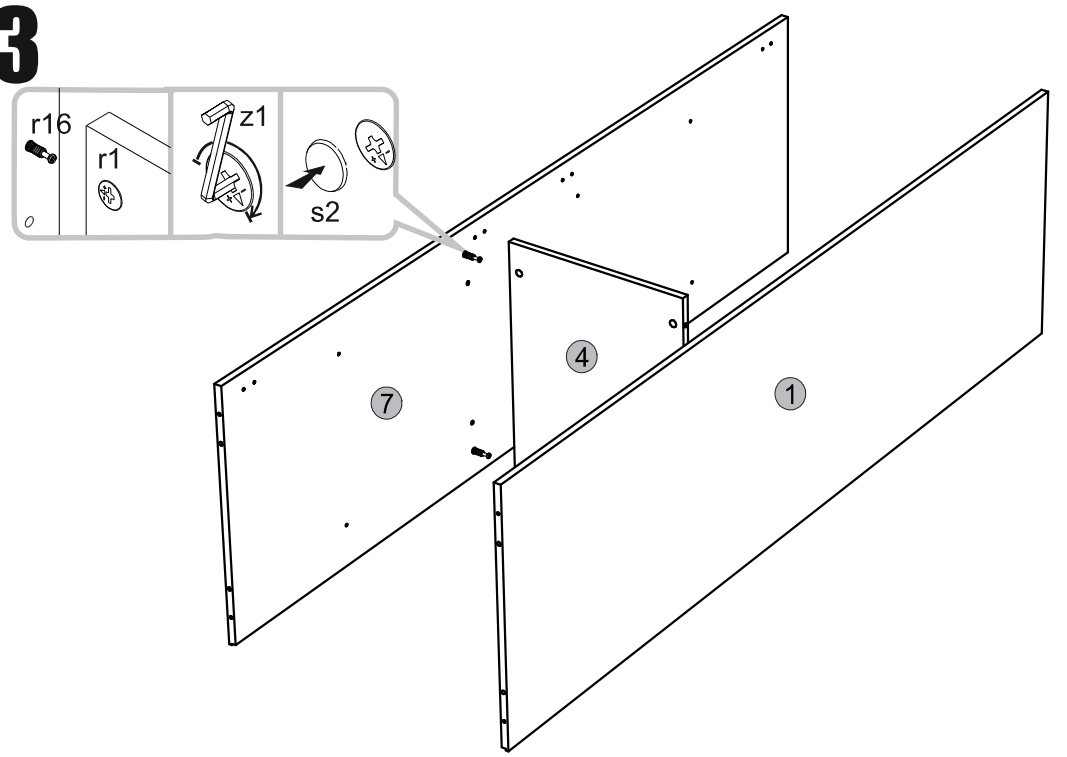

ΟΔΗΓΙΕΣ ΑΡΜΟΛΟΓΗΣΗΣ

SOLO ΝΤΟΥΛΑΠΑ 1D

						ΠΑΚΕΤΟ :
1	1913	574	16	1	SN-139	1/1
2	450	574	16	2	SN-218	1/1
3	415	571	16	3	SN-325	1/1
4	416	571	16	1	SN-324	1/1
5	970	448	16	1	SN-009	1/1
6	970	448	16	1	SN-011	1/1
7	1913	574	16	1	SN-140	1/1
8	1932	434	3	1	SN-624	1/1

1**3****2****4**

5

!
a=b

7

! max. 5kg

6

d1