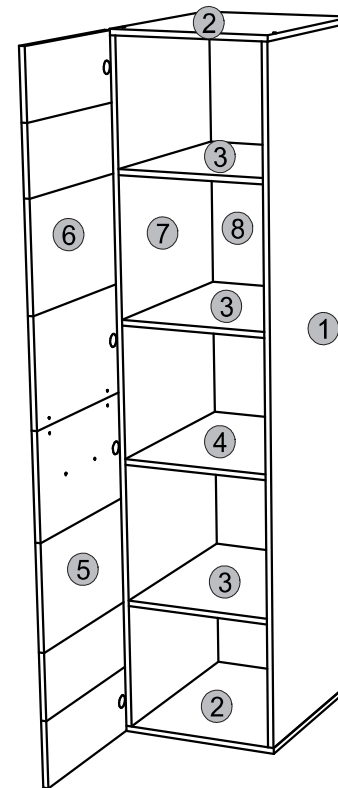

ΟΔΗΓΙΕΣ ΑΡΜΟΛΟΓΗΣΗΣ

SOLO ΝΤΟΥΛΑΠΑ 1D

						ΠΑΚΕΤΟ :
1	1913	574	16	1	SN-139	1/1
2	450	574	16	2	SN-218	1/1
3	415	571	16	3	SN-325	1/1
4	416	571	16	1	SN-324	1/1
5	970	448	16	1	SN-009	1/1
6	970	448	16	1	SN-011	1/1
7	1913	574	16	1	SN-140	1/1
8	1932	434	3	1	SN-624	1/1

1**3****2****4**

5

!
a=b

7

! max. 5kg

6

d1