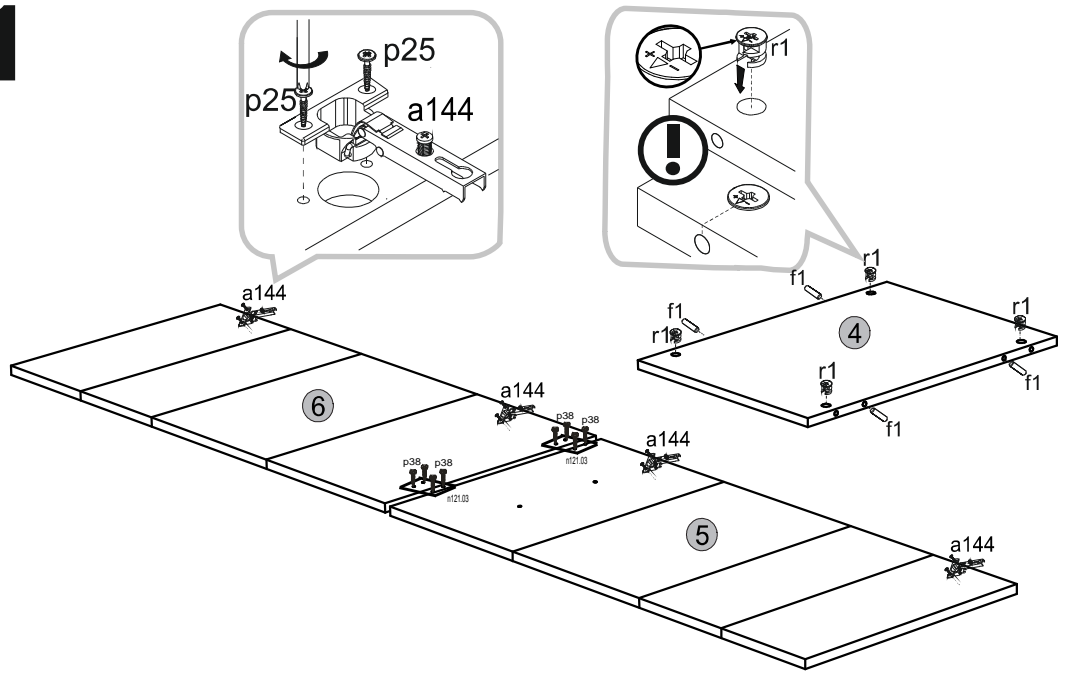

ΟΔΗΓΙΕΣ ΑΡΜΟΛΟΓΗΣΗΣ

SOLO ΝΤΟΥΛΑΠΑ 1D

						ΠΑΚΕΤΟ :
1	1913	574	16	1	SN-139	1/1
2	450	574	16	2	SN-218	1/1
3	415	571	16	3	SN-325	1/1
4	416	571	16	1	SN-324	1/1
5	970	448	16	1	SN-009	1/1
6	970	448	16	1	SN-011	1/1
7	1913	574	16	1	SN-140	1/1
8	1932	434	3	1	SN-624	1/1

1**3****2****4**

5

!
a=b

7

! max. 5kg

6

d1