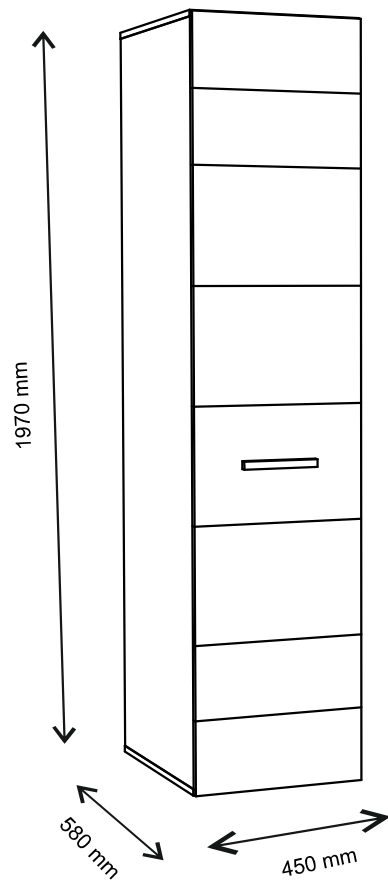

ΟΔΗΓΙΕΣ ΑΡΜΟΛΟΓΗΣΗΣ

SOLO ΝΤΟΥΛΑΠΑ 1D

						ΠΑΚΕΤΟ :
1	1913	574	16	1	SN-139	1/1
2	450	574	16	2	SN-218	1/1
3	415	571	16	3	SN-325	1/1
4	416	571	16	1	SN-324	1/1
5	970	448	16	1	SN-009	1/1
6	970	448	16	1	SN-011	1/1
7	1913	574	16	1	SN-140	1/1
8	1932	434	3	1	SN-624	1/1

1**3****2****4**

5

!
a=b

7

! max. 5kg

6

d1