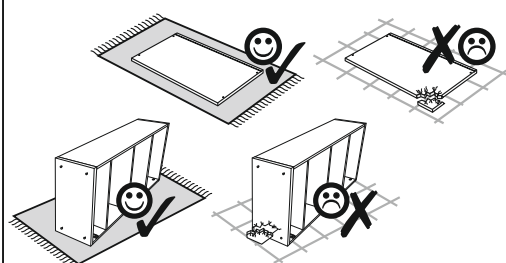

Installation manual

Chest 3D

Code	Dimensions			Package	
001	1549	420	16	1	2/2
002	1549	402	16	1	2/2
003	752	513	16	1	1/2
004	752	513	16	1	1/2
005	752	513	16	1	1/2
006	743	402	16	1	2/2
007	743	402	16	1	2/2
008	743	382	16	1	2/2
009	743	382	16	1	2/2
010	500	373	16	1	1/2
011	492	373	16	2	1/2
012	761	517	2,5	1	1/2
013	761	508	2,5	2	1/2
Accessories				1	1/2

Accessories:

<p>x10 l2</p> 	<p>x4 a144</p> 	<p>x2 a145</p> 	<p>x6 b119</p> 
<p>x3 c412.048</p> 	<p>x12 d1</p> 	<p>x8 e1</p> <p>Ø7x50</p> 	<p>x16 f1</p> <p>Ø8x30</p> 
<p>x1 f3</p> <p>Ø10x50</p> 	<p>x6 k311.054</p> 	<p>x1 n14</p> 	<p>x4 n260.01.007</p> 
<p>x1 p17</p> <p>Ø6x50</p> 	<p>x52 p25</p> <p>Ø3.5x16</p> 	<p>x6 p9</p> <p>Ø4x30</p> 	<p>x8 r1</p> 
<p>x8 r16</p> 	<p>x8 s2</p> 	<p>x30 s4</p> 	<p>x1 z1</p> 