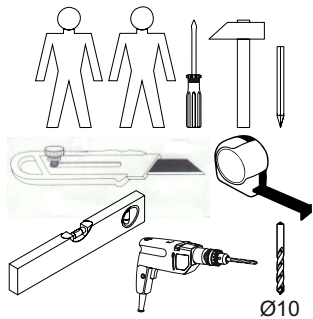

Installation manual

Chest 3D

Code	Dimensions			Package	
001	1549	420	16	1	2/2
002	1549	402	16	1	2/2
003	752	513	16	1	1/2
004	752	513	16	1	1/2
005	752	513	16	1	1/2
006	743	402	16	1	2/2
007	743	402	16	1	2/2
008	743	382	16	1	2/2
009	743	382	16	1	2/2
010	500	373	16	1	1/2
011	492	373	16	2	1/2
012	761	517	2,5	1	1/2
013	761	508	2,5	2	1/2
Accessories				1	1/2

Accessories:

<p>x10 l2</p> 	<p>x4 a144</p> 	<p>x2 a145</p> 	<p>x6 b119</p> 
<p>x3 c412.048</p> 	<p>x12 d1</p> 	<p>x8 e1</p> <p>Ø7x50</p> 	<p>x16 f1</p> <p>Ø8x30</p> 
<p>x1 f3</p> <p>Ø10x50</p> 	<p>x6 k311.054</p> 	<p>x1 n14</p> 	<p>x4 n260.01.007</p> 
<p>x1 p17</p> <p>Ø6x50</p> 	<p>x52 p25</p> <p>Ø3.5x16</p> 	<p>x6 p9</p> <p>Ø4x30</p> 	<p>x8 r1</p> 
<p>x8 r16</p> 	<p>x8 s2</p> 	<p>x30 s4</p> 	<p>x1 z1</p> 