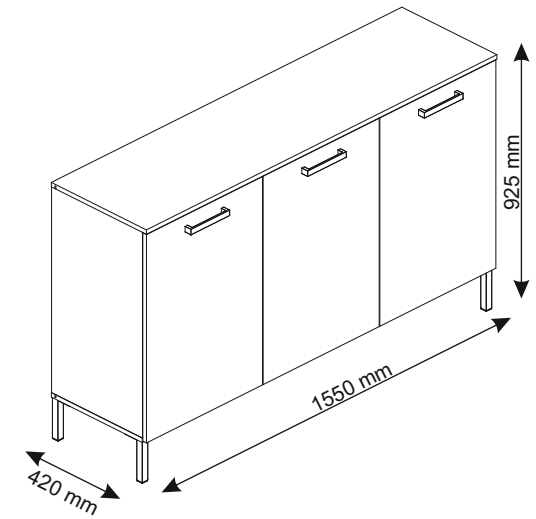

Installation manual

Chest 3D

Code	Dimensions			Package	
001	1549	420	16	1	2/2
002	1549	402	16	1	2/2
003	752	513	16	1	1/2
004	752	513	16	1	1/2
005	752	513	16	1	1/2
006	743	402	16	1	2/2
007	743	402	16	1	2/2
008	743	382	16	1	2/2
009	743	382	16	1	2/2
010	500	373	16	1	1/2
011	492	373	16	2	1/2
012	761	517	2,5	1	1/2
013	761	508	2,5	2	1/2
Accessories				1	1/2

Accessories:

<p>x10 l2</p> 	<p>x4 a144</p> 	<p>x2 a145</p> 	<p>x6 b119</p> 
<p>x3 c412.048</p> 	<p>x12 d1</p> 	<p>x8 e1</p> <p>Ø7x50</p> 	<p>x16 f1</p> <p>Ø8x30</p> 
<p>x1 f3</p> <p>Ø10x50</p> 	<p>x6 k311.054</p> 	<p>x1 n14</p> 	<p>x4 n260.01.007</p> 
<p>x1 p17</p> <p>Ø6x50</p> 	<p>x52 p25</p> <p>Ø3.5x16</p> 	<p>x6 p9</p> <p>Ø4x30</p> 	<p>x8 r1</p> 
<p>x8 r16</p> 	<p>x8 s2</p> 	<p>x30 s4</p> 	<p>x1 z1</p> 