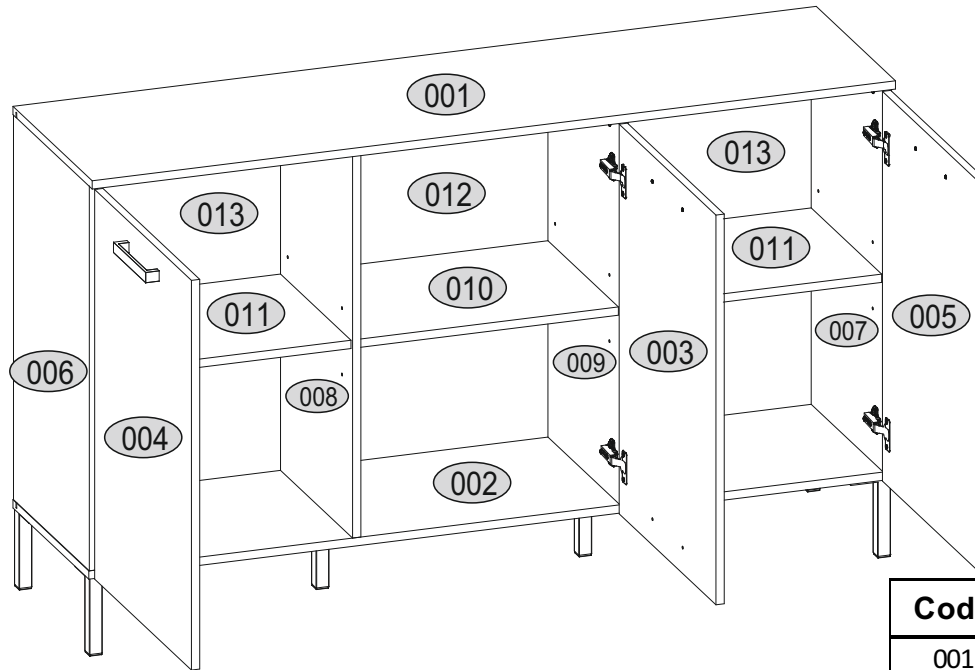

Installation manual

Chest 3D

Code	Dimensions			Package	
001	1549	420	16	1	2/2
002	1549	402	16	1	2/2
003	752	513	16	1	1/2
004	752	513	16	1	1/2
005	752	513	16	1	1/2
006	743	402	16	1	2/2
007	743	402	16	1	2/2
008	743	382	16	1	2/2
009	743	382	16	1	2/2
010	500	373	16	1	1/2
011	492	373	16	2	1/2
012	761	517	2,5	1	1/2
013	761	508	2,5	2	1/2
Accessories				1	1/2

Accessories:

<p>x10 l2</p> 	<p>x4 a144</p> 	<p>x2 a145</p> 	<p>x6 b119</p> 
<p>x3 c412.048</p> 	<p>x12 d1</p> 	<p>x8 e1</p> <p>Ø7x50</p> 	<p>x16 f1</p> <p>Ø8x30</p> 
<p>x1 f3</p> <p>Ø10x50</p> 	<p>x6 k311.054</p> 	<p>x1 n14</p> 	<p>x4 n260.01.007</p> 
<p>x1 p17</p> <p>Ø6x50</p> 	<p>x52 p25</p> <p>Ø3.5x16</p> 	<p>x6 p9</p> <p>Ø4x30</p> 	<p>x8 r1</p> 
<p>x8 r16</p> 	<p>x8 s2</p> 	<p>x30 s4</p> 	<p>x1 z1</p> 