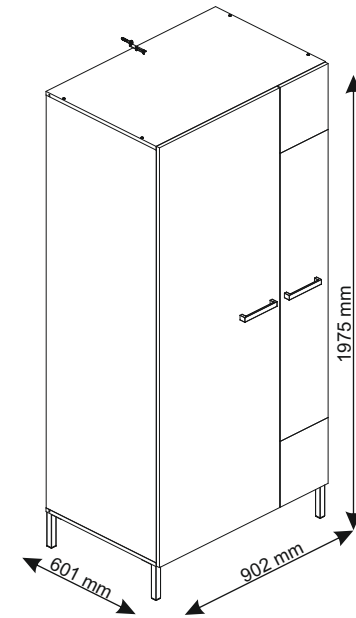

## Wardrobe 2D

Code	Dimensions				Package
001	1823	639	16	1	2/2
002	1793	585	16	1	2/2
003	901	585	16	1	1/2
004	271	585	16	1	2/2
005	271	585	16	1	2/2
006	286	254	16	1	2/2
007	286	254	16	1	2/2
008	1251	585	16	1	2/2
009	901	585	16	1	1/2
010	868	565	16	2	1/2
011	1251	254	16	1	2/2
012	1811	442	2,5	2	2/2
014	863			1	1/2
accessories					1/2