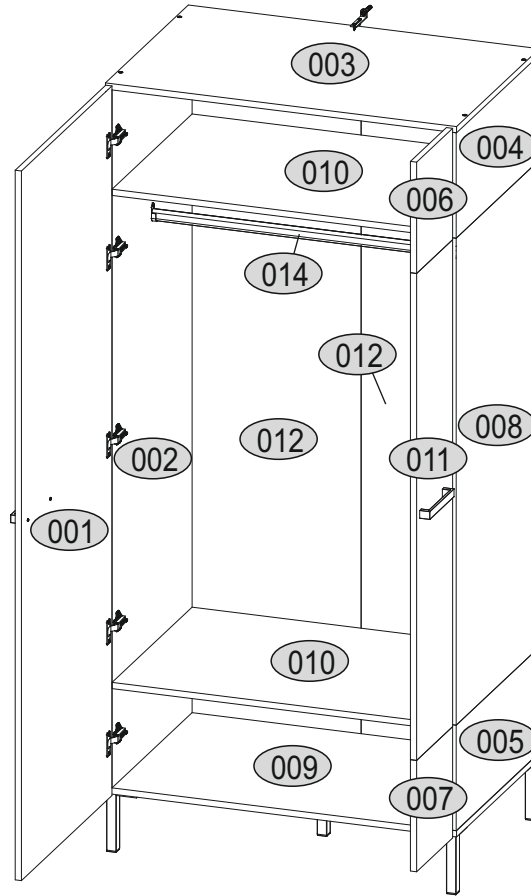

## Wardrobe 2D

Code	Dimensions				Package
001	1823	639	16	1	2/2
002	1793	585	16	1	2/2
003	901	585	16	1	1/2
004	271	585	16	1	2/2
005	271	585	16	1	2/2
006	286	254	16	1	2/2
007	286	254	16	1	2/2
008	1251	585	16	1	2/2
009	901	585	16	1	1/2
010	868	565	16	2	1/2
011	1251	254	16	1	2/2
012	1811	442	2,5	2	2/2
014	863			1	1/2
accessories					1/2

# Accessories:

<p>x10 l2</p> 	<p>x9 a144</p> 	<p>x9 b199</p> 	<p>x2 c412.048</p> 
<p>x8 e1</p> <p>Ø7x50</p> 	<p>x24 f1</p> <p>Ø8x30</p> 	<p>x5 k311.054</p> 	<p>x1 n14</p> 
<p>x2 n260.01.007</p> 	<p>x2 n301</p> 	<p>x1 p17</p> <p>Ø6x50</p> 	<p>x56 p25</p> <p>Ø3.5x16</p> 
<p>x4 p9</p> <p>Ø4x30</p> 	<p>x24 r1</p> 	<p>x8 r10</p> 	<p>x8 r16</p> 
<p>x1 f3</p> 	<p>x20 s2</p> 	<p>x1 z1</p> 	