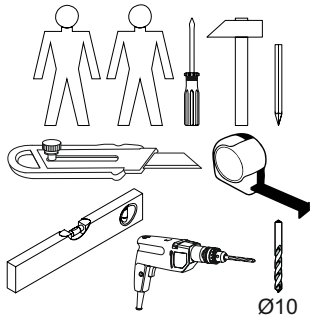

## Wardrobe 2D

Code	Dimensions				Package
001	1823	639	16	1	2/2
002	1793	585	16	1	2/2
003	901	585	16	1	1/2
004	271	585	16	1	2/2
005	271	585	16	1	2/2
006	286	254	16	1	2/2
007	286	254	16	1	2/2
008	1251	585	16	1	2/2
009	901	585	16	1	1/2
010	868	565	16	2	1/2
011	1251	254	16	1	2/2
012	1811	442	2,5	2	2/2
014	863			1	1/2
accessories					1/2

# Accessories:

<p>x10 l2</p> 	<p>x9 a144</p> 	<p>x9 b199</p> 	<p>x2 c412.048</p> 
<p>x8 e1</p> <p>Ø7x50</p> 	<p>x24 f1</p> <p>Ø8x30</p> 	<p>x5 k311.054</p> 	<p>x1 n14</p> 
<p>x2 n260.01.007</p> 	<p>x2 n301</p> 	<p>x1 p17</p> <p>Ø6x50</p> 	<p>x56 p25</p> <p>Ø3.5x16</p> 
<p>x4 p9</p> <p>Ø4x30</p> 	<p>x24 r1</p> 	<p>x8 r10</p> 	<p>x8 r16</p> 
<p>x1 f3</p> 	<p>x20 s2</p> 	<p>x1 z1</p> 	