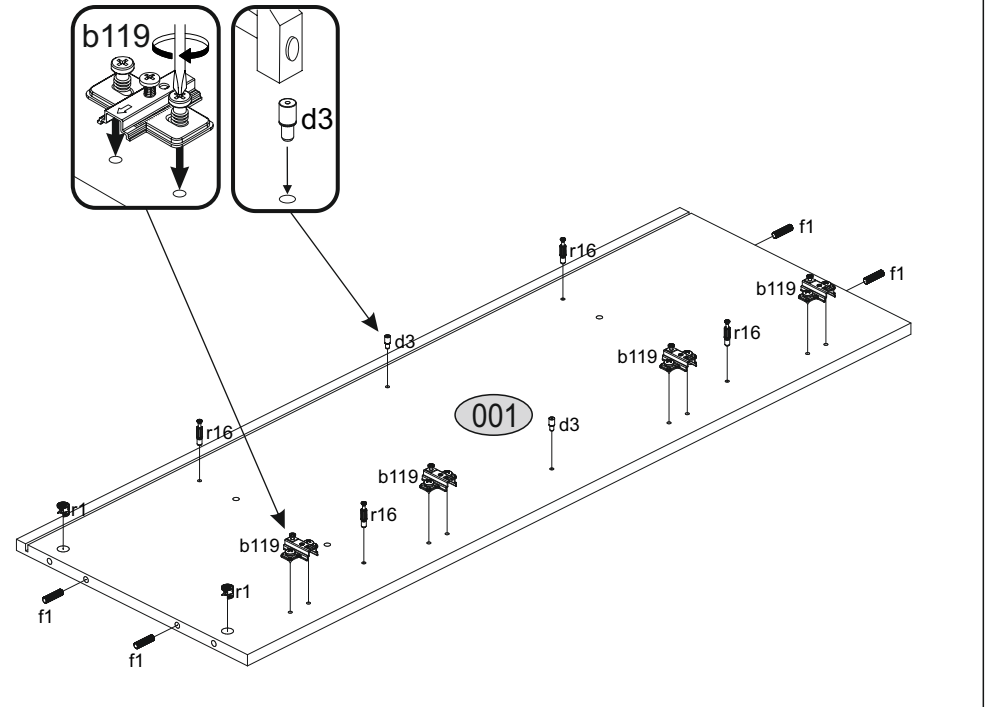

Installation manual

Showcase 1W1D

Code	Dimensions				Package	
	mm	mm	mm	mm		
001	1163	405	16	1	2/4	
002	901	405	16	1	1/4	
003	901	405	16	1	1/4	
004	1193	639	16	1	4/4	
007	271	405	16	1	2/4	
008	271	405	16	1	2/4	
009	254	286	16	1	2/4	
010	254	286	16	1	2/4	
011	1163	385	16	1	2/4	
012	621	405	16	1	1/4	
013	620	385	16	2	1/4	
014	621	254	16	1	2/4	
015	232	385	16	2	1/4	
016	232	370	16	1	1/4	
018	618	355	5	1	3/4	
019	1181	318	2,5	1	2/4	
020	1181	318	2,5	1	2/4	
021	1181	249	2,5	1	2/4	
accessories					1	1/4

Accessories:

<p>x14 l2</p> 	<p>x8 a144</p> 	<p>x8 b119</p> 	<p>x2 c412.048</p> 
<p>x4 d1</p> 	<p>x4 d3</p> 	<p>x6 e1 Ø7x50</p> 	<p>x36 f1 Ø8x30</p> 
<p>x1 f3 Ø10x50</p> 	<p>x4 k311.054</p> 	<p>x1 n14</p> 	<p>x6 n260.01.007</p> 
<p>x2 o1</p> 	<p>x1 p17 Ø6x50</p> 	<p>x2 p39 Ø4x20</p> 	<p>x54 p25 Ø3.5x16</p> 
<p>x2 p9 Ø4x30</p> 	<p>x38 r1</p> 	<p>x8 r10</p> 	<p>x22 r16</p> 
<p>x30 s2</p> 	<p>x1 z1</p> 		

1

2

3

4

5

6

7

8