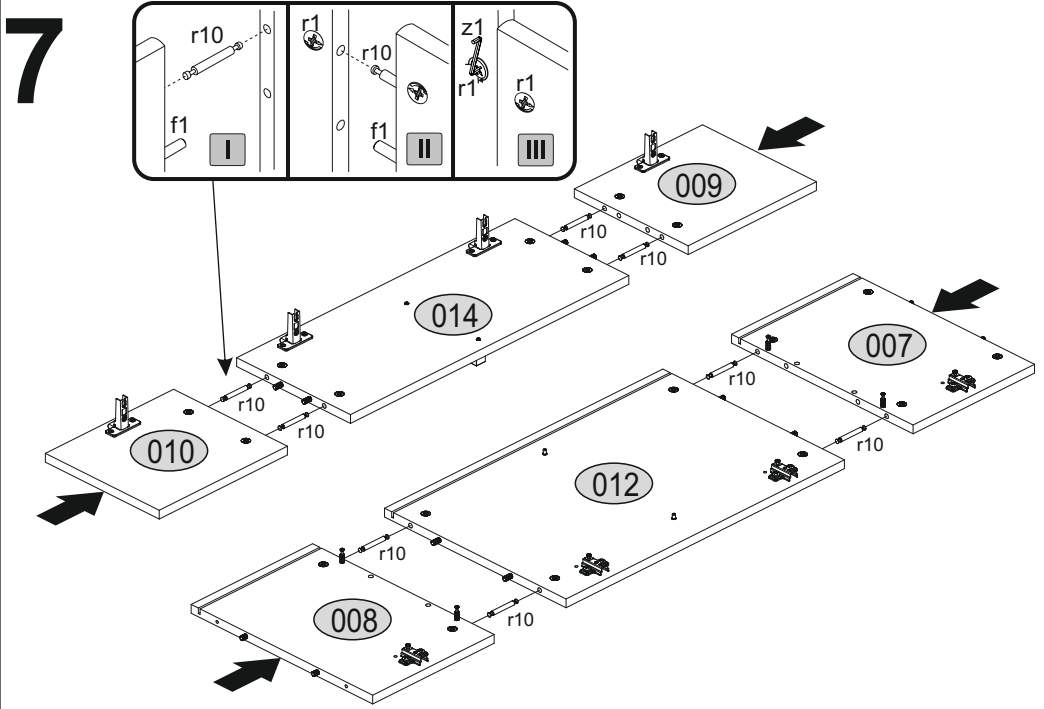

Installation manual

Showcase 1W1D

Code	Dimensions				Package	
	mm	mm	mm	mm		
001	1163	405	16	1	2/4	
002	901	405	16	1	1/4	
003	901	405	16	1	1/4	
004	1193	639	16	1	4/4	
007	271	405	16	1	2/4	
008	271	405	16	1	2/4	
009	254	286	16	1	2/4	
010	254	286	16	1	2/4	
011	1163	385	16	1	2/4	
012	621	405	16	1	1/4	
013	620	385	16	2	1/4	
014	621	254	16	1	2/4	
015	232	385	16	2	1/4	
016	232	370	16	1	1/4	
018	618	355	5	1	3/4	
019	1181	318	2,5	1	2/4	
020	1181	318	2,5	1	2/4	
021	1181	249	2,5	1	2/4	
accessories					1	1/4

Accessories:

<p>x14 l2</p> 	<p>x8 a144</p> 	<p>x8 b119</p> 	<p>x2 c412.048</p> 
<p>x4 d1</p> 	<p>x4 d3</p> 	<p>x6 e1 Ø7x50</p> 	<p>x36 f1 Ø8x30</p> 
<p>x1 f3 Ø10x50</p> 	<p>x4 k311.054</p> 	<p>x1 n14</p> 	<p>x6 n260.01.007</p> 
<p>x2 o1</p> 	<p>x1 p17 Ø6x50</p> 	<p>x2 p39 Ø4x20</p> 	<p>x54 p25 Ø3.5x16</p> 
<p>x2 p9 Ø4x30</p> 	<p>x38 r1</p> 	<p>x8 r10</p> 	<p>x22 r16</p> 
<p>x30 s2</p> 	<p>x1 z1</p> 		

1

2

3

4

5

6

7

8

9

10

11

12

13

14

15

16