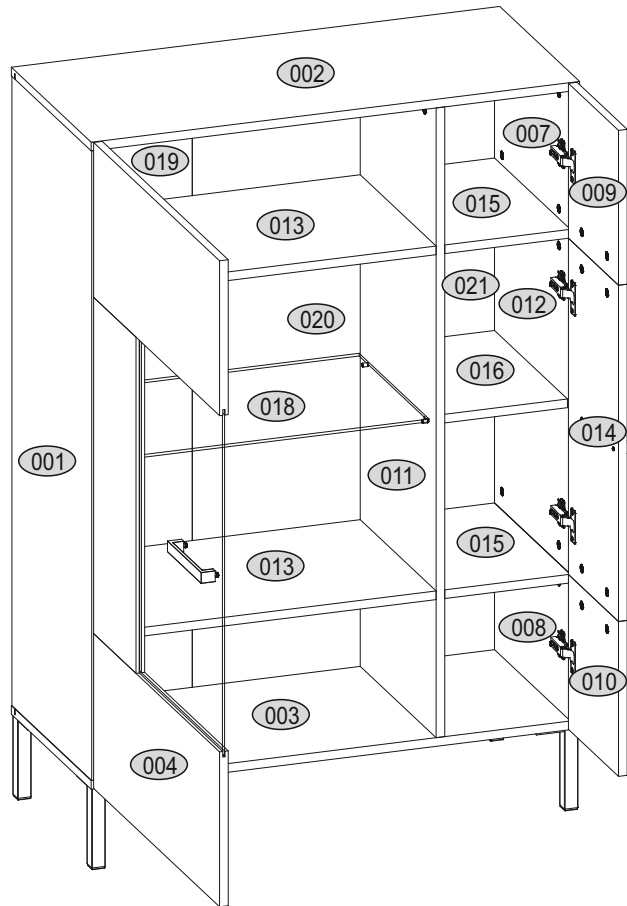

Installation manual

Showcase 1W1D

Code	Dimensions				Package	
	mm	mm	mm	mm		
001	1163	405	16	1	2/4	
002	901	405	16	1	1/4	
003	901	405	16	1	1/4	
004	1193	639	16	1	4/4	
007	271	405	16	1	2/4	
008	271	405	16	1	2/4	
009	254	286	16	1	2/4	
010	254	286	16	1	2/4	
011	1163	385	16	1	2/4	
012	621	405	16	1	1/4	
013	620	385	16	2	1/4	
014	621	254	16	1	2/4	
015	232	385	16	2	1/4	
016	232	370	16	1	1/4	
018	618	355	5	1	3/4	
019	1181	318	2,5	1	2/4	
020	1181	318	2,5	1	2/4	
021	1181	249	2,5	1	2/4	
accessories					1	1/4

Accessories:

<p>x14 l2</p> 	<p>x8 a144</p> 	<p>x8 b119</p> 	<p>x2 c412.048</p> 
<p>x4 d1</p> 	<p>x4 d3</p> 	<p>x6 e1 Ø7x50</p> 	<p>x36 f1 Ø8x30</p> 
<p>x1 f3 Ø10x50</p> 	<p>x4 k311.054</p> 	<p>x1 n14</p> 	<p>x6 n260.01.007</p> 
<p>x2 o1</p> 	<p>x1 p17 Ø6x50</p> 	<p>x2 p39 Ø4x20</p> 	<p>x54 p25 Ø3.5x16</p> 
<p>x2 p9 Ø4x30</p> 	<p>x38 r1</p> 	<p>x8 r10</p> 	<p>x22 r16</p> 
<p>x30 s2</p> 	<p>x1 z1</p> 		

1

2

3

4

5

6

7

8

9

10

11

12

13

14

15

16