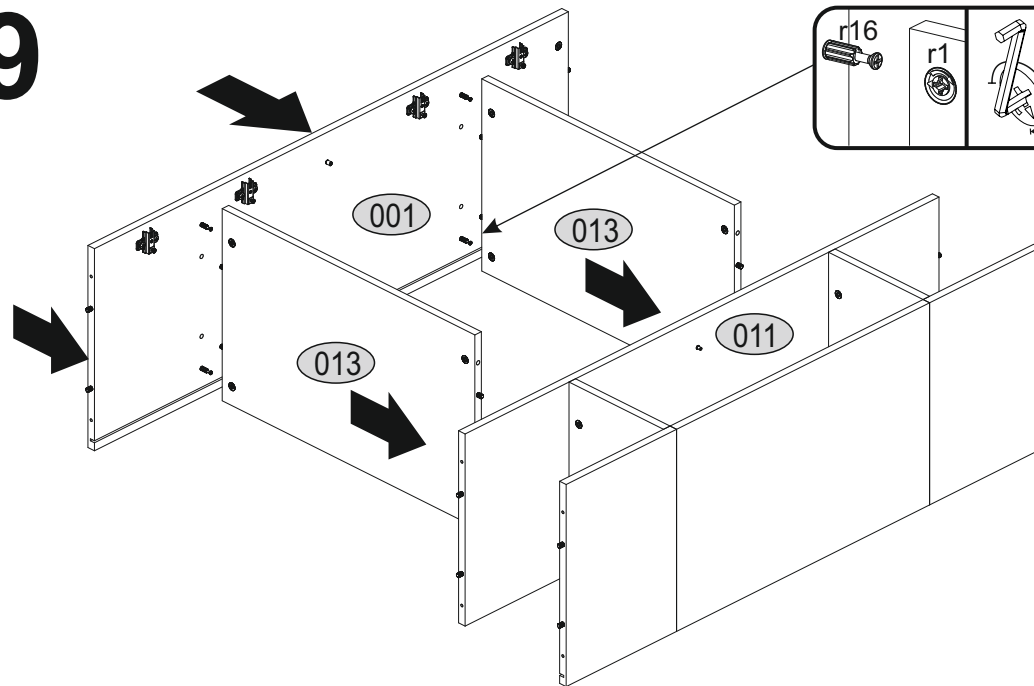

Installation manual

Showcase 1W1D

Code	Dimensions				Package	
	mm	mm	mm	mm		
001	1163	405	16	1	2/4	
002	901	405	16	1	1/4	
003	901	405	16	1	1/4	
004	1193	639	16	1	4/4	
007	271	405	16	1	2/4	
008	271	405	16	1	2/4	
009	254	286	16	1	2/4	
010	254	286	16	1	2/4	
011	1163	385	16	1	2/4	
012	621	405	16	1	1/4	
013	620	385	16	2	1/4	
014	621	254	16	1	2/4	
015	232	385	16	2	1/4	
016	232	370	16	1	1/4	
018	618	355	5	1	3/4	
019	1181	318	2,5	1	2/4	
020	1181	318	2,5	1	2/4	
021	1181	249	2,5	1	2/4	
accessories					1	1/4

1

2

3

4

5

6

7

8

9

10

11

12

13

14

15

16