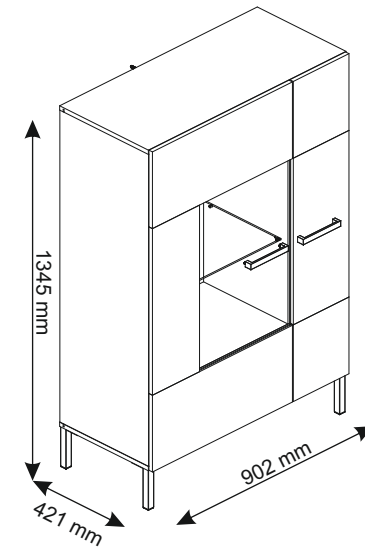

Installation manual

Showcase 1W1D

Code	Dimensions				Package	
	mm	mm	mm	mm		
001	1163	405	16	1	2/4	
002	901	405	16	1	1/4	
003	901	405	16	1	1/4	
004	1193	639	16	1	4/4	
007	271	405	16	1	2/4	
008	271	405	16	1	2/4	
009	254	286	16	1	2/4	
010	254	286	16	1	2/4	
011	1163	385	16	1	2/4	
012	621	405	16	1	1/4	
013	620	385	16	2	1/4	
014	621	254	16	1	2/4	
015	232	385	16	2	1/4	
016	232	370	16	1	1/4	
018	618	355	5	1	3/4	
019	1181	318	2,5	1	2/4	
020	1181	318	2,5	1	2/4	
021	1181	249	2,5	1	2/4	
accessories					1	1/4

Accessories:

<p>x14 l2</p> 	<p>x8 a144</p> 	<p>x8 b119</p> 	<p>x2 c412.048</p> 
<p>x4 d1</p> 	<p>x4 d3</p> 	<p>x6 e1 Ø7x50</p> 	<p>x36 f1 Ø8x30</p> 
<p>x1 f3 Ø10x50</p> 	<p>x4 k311.054</p> 	<p>x1 n14</p> 	<p>x6 n260.01.007</p> 
<p>x2 o1</p> 	<p>x1 p17 Ø6x50</p> 	<p>x2 p39 Ø4x20</p> 	<p>x54 p25 Ø3.5x16</p> 
<p>x2 p9 Ø4x30</p> 	<p>x38 r1</p> 	<p>x8 r10</p> 	<p>x22 r16</p> 
<p>x30 s2</p> 	<p>x1 z1</p> 		