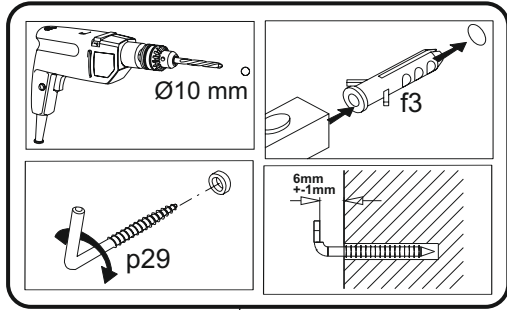

Installation manual

Showcase 1W1D

Code	Dimensions				Package	
	mm	mm	mm	mm		
001	1163	405	16	1	2/4	
002	901	405	16	1	1/4	
003	901	405	16	1	1/4	
004	1193	639	16	1	4/4	
007	271	405	16	1	2/4	
008	271	405	16	1	2/4	
009	254	286	16	1	2/4	
010	254	286	16	1	2/4	
011	1163	385	16	1	2/4	
012	621	405	16	1	1/4	
013	620	385	16	2	1/4	
014	621	254	16	1	2/4	
015	232	385	16	2	1/4	
016	232	370	16	1	1/4	
018	618	355	5	1	3/4	
019	1181	318	2,5	1	2/4	
020	1181	318	2,5	1	2/4	
021	1181	249	2,5	1	2/4	
accessories					1	1/4

Accessories:

<p>x14 l2</p> 	<p>x8 a144</p> 	<p>x8 b119</p> 	<p>x2 c412.048</p> 
<p>x4 d1</p> 	<p>x4 d3</p> 	<p>x6 e1 Ø7x50</p> 	<p>x36 f1 Ø8x30</p> 
<p>x1 f3 Ø10x50</p> 	<p>x4 k311.054</p> 	<p>x1 n14</p> 	<p>x6 n260.01.007</p> 
<p>x2 o1</p> 	<p>x1 p17 Ø6x50</p> 	<p>x2 p39 Ø4x20</p> 	<p>x54 p25 Ø3.5x16</p> 
<p>x2 p9 Ø4x30</p> 	<p>x38 r1</p> 	<p>x8 r10</p> 	<p>x22 r16</p> 
<p>x30 s2</p> 	<p>x1 z1</p> 		

9

10

11

12

13

14

15

16