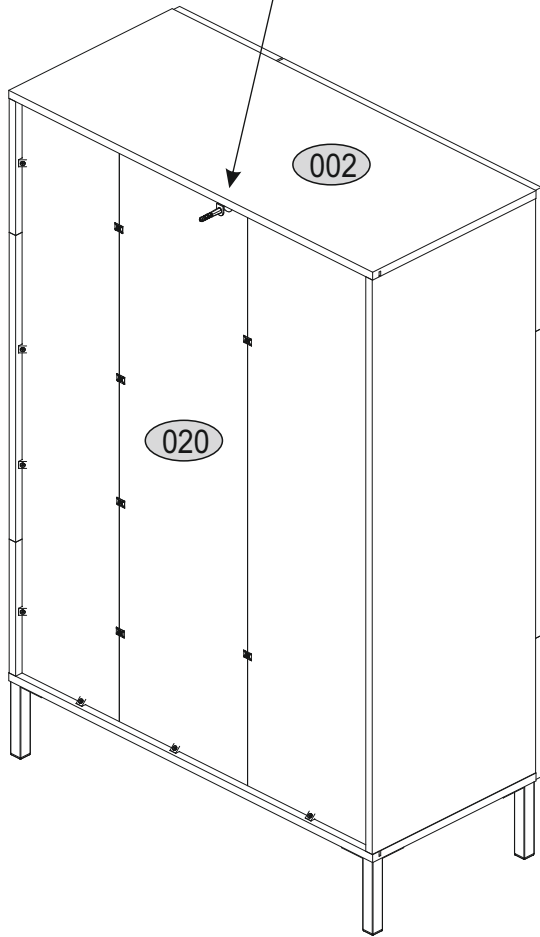

Installation manual

Showcase 1W1D

Code	Dimensions				Package	
	mm	mm	mm	mm		
001	1163	405	16	1	2/4	
002	901	405	16	1	1/4	
003	901	405	16	1	1/4	
004	1193	639	16	1	4/4	
007	271	405	16	1	2/4	
008	271	405	16	1	2/4	
009	254	286	16	1	2/4	
010	254	286	16	1	2/4	
011	1163	385	16	1	2/4	
012	621	405	16	1	1/4	
013	620	385	16	2	1/4	
014	621	254	16	1	2/4	
015	232	385	16	2	1/4	
016	232	370	16	1	1/4	
018	618	355	5	1	3/4	
019	1181	318	2,5	1	2/4	
020	1181	318	2,5	1	2/4	
021	1181	249	2,5	1	2/4	
accessories					1	1/4

Accessories:

<p>x14 l2</p> 	<p>x8 a144</p> 	<p>x8 b119</p> 	<p>x2 c412.048</p> 
<p>x4 d1</p> 	<p>x4 d3</p> 	<p>x6 e1 Ø7x50</p> 	<p>x36 f1 Ø8x30</p> 
<p>x1 f3 Ø10x50</p> 	<p>x4 k311.054</p> 	<p>x1 n14</p> 	<p>x6 n260.01.007</p> 
<p>x2 o1</p> 	<p>x1 p17 Ø6x50</p> 	<p>x2 p39 Ø4x20</p> 	<p>x54 p25 Ø3.5x16</p> 
<p>x2 p9 Ø4x30</p> 	<p>x38 r1</p> 	<p>x8 r10</p> 	<p>x22 r16</p> 
<p>x30 s2</p> 	<p>x1 z1</p> 		

9

10

11

12

13

14

15

16