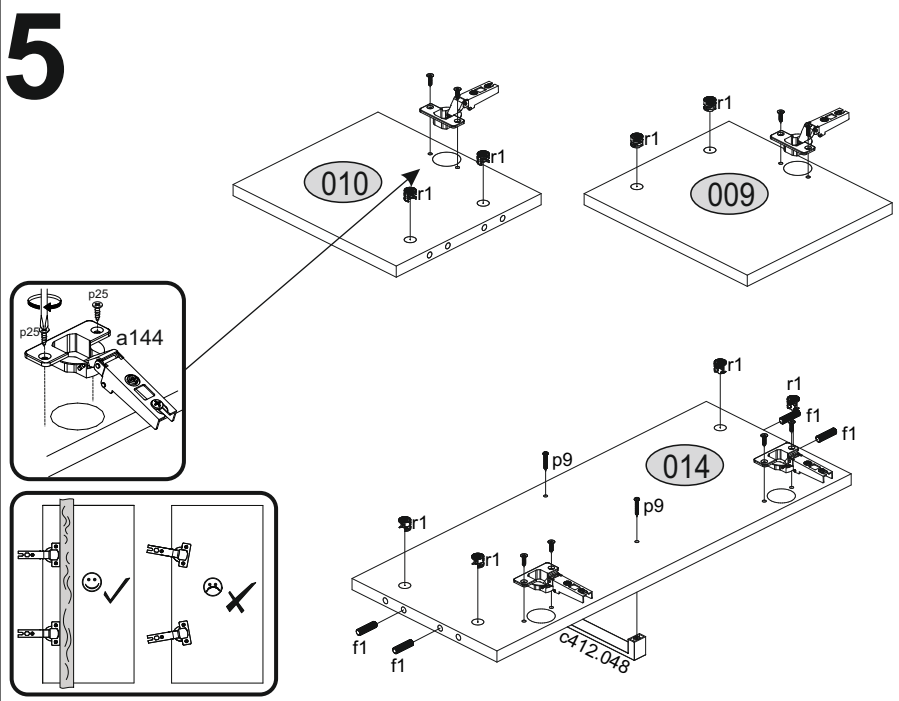

Installation manual

Showcase 1W1D

Code	Dimensions				Package	
	mm	mm	mm	mm		
001	1163	405	16	1	2/4	
002	901	405	16	1	1/4	
003	901	405	16	1	1/4	
004	1193	639	16	1	4/4	
007	271	405	16	1	2/4	
008	271	405	16	1	2/4	
009	254	286	16	1	2/4	
010	254	286	16	1	2/4	
011	1163	385	16	1	2/4	
012	621	405	16	1	1/4	
013	620	385	16	2	1/4	
014	621	254	16	1	2/4	
015	232	385	16	2	1/4	
016	232	370	16	1	1/4	
018	618	355	5	1	3/4	
019	1181	318	2,5	1	2/4	
020	1181	318	2,5	1	2/4	
021	1181	249	2,5	1	2/4	
accessories					1	1/4

Accessories:

<p>x14 l2</p> 	<p>x8 a144</p> 	<p>x8 b119</p> 	<p>x2 c412.048</p> 
<p>x4 d1</p> 	<p>x4 d3</p> 	<p>x6 e1 Ø7x50</p> 	<p>x36 f1 Ø8x30</p> 
<p>x1 f3 Ø10x50</p> 	<p>x4 k311.054</p> 	<p>x1 n14</p> 	<p>x6 n260.01.007</p> 
<p>x2 o1</p> 	<p>x1 p17 Ø6x50</p> 	<p>x2 p39 Ø4x20</p> 	<p>x54 p25 Ø3.5x16</p> 
<p>x2 p9 Ø4x30</p> 	<p>x38 r1</p> 	<p>x8 r10</p> 	<p>x22 r16</p> 
<p>x30 s2</p> 	<p>x1 z1</p> 		

1

2

3

4

5

6

7

8