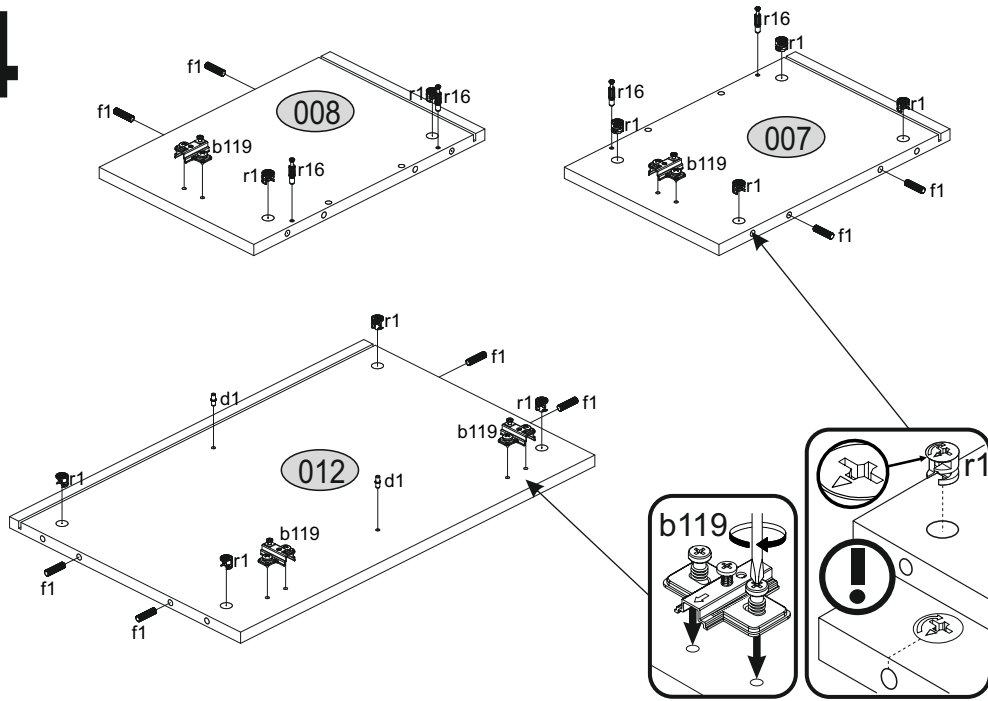

Installation manual

Showcase 1W1D

Code	Dimensions				Package	
	mm	mm	mm	mm		
001	1163	405	16	1	2/4	
002	901	405	16	1	1/4	
003	901	405	16	1	1/4	
004	1193	639	16	1	4/4	
007	271	405	16	1	2/4	
008	271	405	16	1	2/4	
009	254	286	16	1	2/4	
010	254	286	16	1	2/4	
011	1163	385	16	1	2/4	
012	621	405	16	1	1/4	
013	620	385	16	2	1/4	
014	621	254	16	1	2/4	
015	232	385	16	2	1/4	
016	232	370	16	1	1/4	
018	618	355	5	1	3/4	
019	1181	318	2,5	1	2/4	
020	1181	318	2,5	1	2/4	
021	1181	249	2,5	1	2/4	
accessories					1	1/4

Accessories:

<p>x14 l2</p> 	<p>x8 a144</p> 	<p>x8 b119</p> 	<p>x2 c412.048</p> 
<p>x4 d1</p> 	<p>x4 d3</p> 	<p>x6 e1 Ø7x50</p> 	<p>x36 f1 Ø8x30</p> 
<p>x1 f3 Ø10x50</p> 	<p>x4 k311.054</p> 	<p>x1 n14</p> 	<p>x6 n260.01.007</p> 
<p>x2 o1</p> 	<p>x1 p17 Ø6x50</p> 	<p>x2 p39 Ø4x20</p> 	<p>x54 p25 Ø3.5x16</p> 
<p>x2 p9 Ø4x30</p> 	<p>x38 r1</p> 	<p>x8 r10</p> 	<p>x22 r16</p> 
<p>x30 s2</p> 	<p>x1 z1</p> 		

1

2

3

4

5

6

7

8

9

10

11

12

13

14

15

16