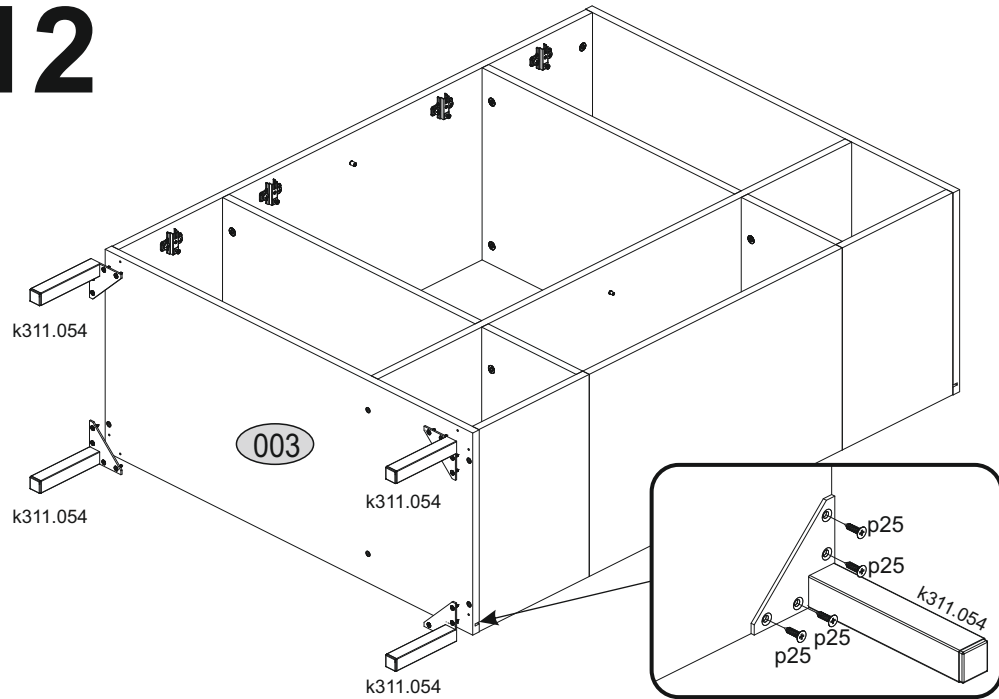

Installation manual

Showcase 1W1D

Code	Dimensions				Package	
	mm	mm	mm	mm		
001	1163	405	16	1	2/4	
002	901	405	16	1	1/4	
003	901	405	16	1	1/4	
004	1193	639	16	1	4/4	
007	271	405	16	1	2/4	
008	271	405	16	1	2/4	
009	254	286	16	1	2/4	
010	254	286	16	1	2/4	
011	1163	385	16	1	2/4	
012	621	405	16	1	1/4	
013	620	385	16	2	1/4	
014	621	254	16	1	2/4	
015	232	385	16	2	1/4	
016	232	370	16	1	1/4	
018	618	355	5	1	3/4	
019	1181	318	2,5	1	2/4	
020	1181	318	2,5	1	2/4	
021	1181	249	2,5	1	2/4	
accessories					1	1/4

9

10

11

12

13

14

15

16