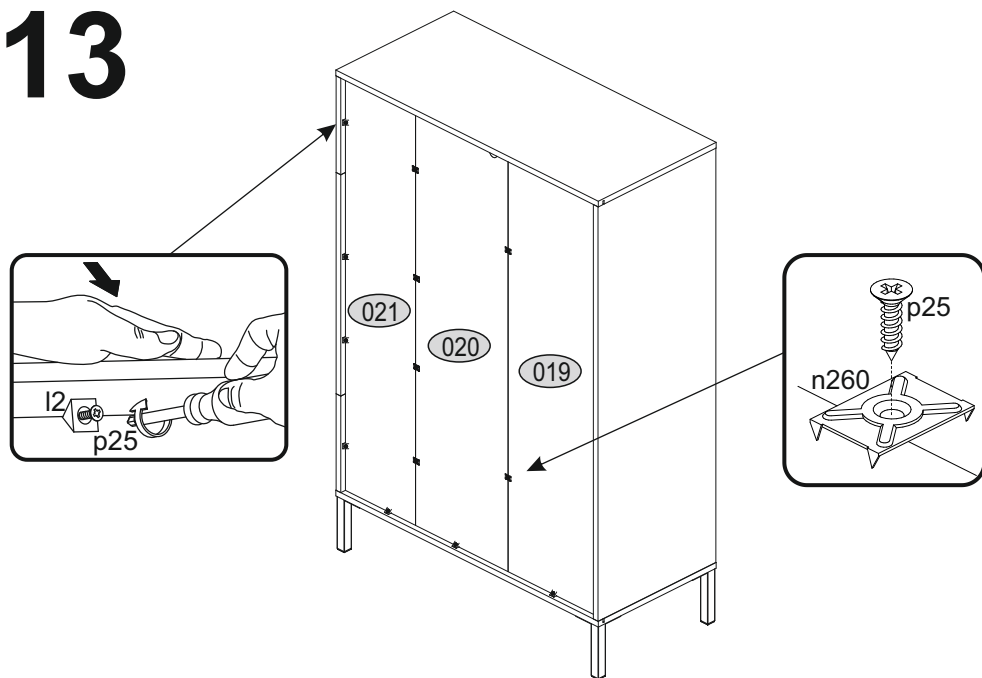

Installation manual

Showcase 1W1D

Code	Dimensions				Package	
	mm	mm	mm	mm		
001	1163	405	16	1	2/4	
002	901	405	16	1	1/4	
003	901	405	16	1	1/4	
004	1193	639	16	1	4/4	
007	271	405	16	1	2/4	
008	271	405	16	1	2/4	
009	254	286	16	1	2/4	
010	254	286	16	1	2/4	
011	1163	385	16	1	2/4	
012	621	405	16	1	1/4	
013	620	385	16	2	1/4	
014	621	254	16	1	2/4	
015	232	385	16	2	1/4	
016	232	370	16	1	1/4	
018	618	355	5	1	3/4	
019	1181	318	2,5	1	2/4	
020	1181	318	2,5	1	2/4	
021	1181	249	2,5	1	2/4	
accessories					1	1/4

Accessories:

<p>x14 l2</p> 	<p>x8 a144</p> 	<p>x8 b119</p> 	<p>x2 c412.048</p> 
<p>x4 d1</p> 	<p>x4 d3</p> 	<p>x6 e1 Ø7x50</p> 	<p>x36 f1 Ø8x30</p> 
<p>x1 f3 Ø10x50</p> 	<p>x4 k311.054</p> 	<p>x1 n14</p> 	<p>x6 n260.01.007</p> 
<p>x2 o1</p> 	<p>x1 p17 Ø6x50</p> 	<p>x2 p39 Ø4x20</p> 	<p>x54 p25 Ø3.5x16</p> 
<p>x2 p9 Ø4x30</p> 	<p>x38 r1</p> 	<p>x8 r10</p> 	<p>x22 r16</p> 
<p>x30 s2</p> 	<p>x1 z1</p> 		

9

10

11

12

13

14

15

16