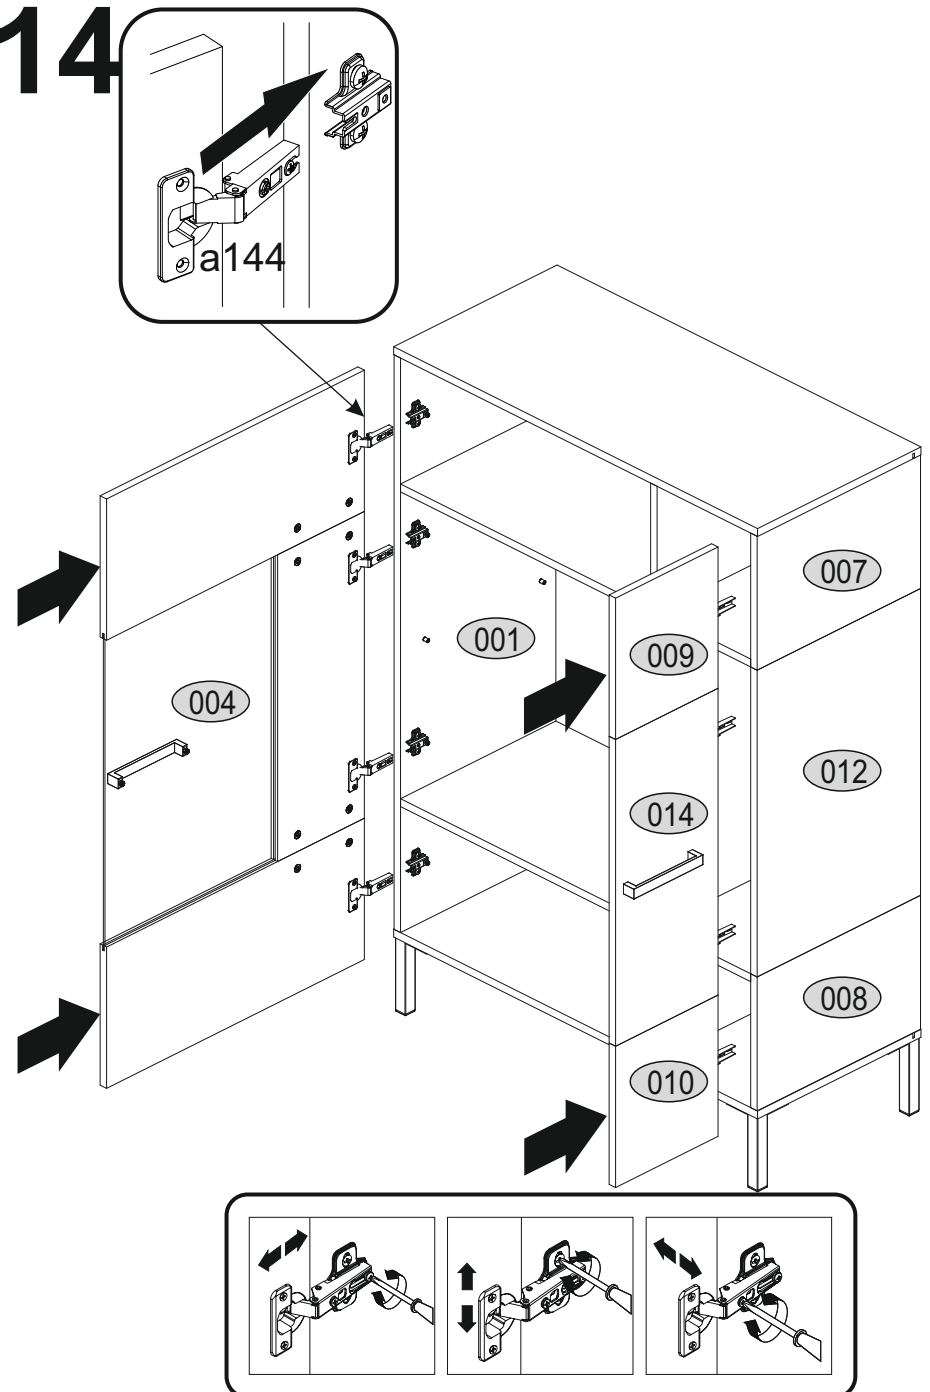

Installation manual

Showcase 1W1D

Code	Dimensions				Package	
	mm	mm	mm	mm		
001	1163	405	16	1	2/4	
002	901	405	16	1	1/4	
003	901	405	16	1	1/4	
004	1193	639	16	1	4/4	
007	271	405	16	1	2/4	
008	271	405	16	1	2/4	
009	254	286	16	1	2/4	
010	254	286	16	1	2/4	
011	1163	385	16	1	2/4	
012	621	405	16	1	1/4	
013	620	385	16	2	1/4	
014	621	254	16	1	2/4	
015	232	385	16	2	1/4	
016	232	370	16	1	1/4	
018	618	355	5	1	3/4	
019	1181	318	2,5	1	2/4	
020	1181	318	2,5	1	2/4	
021	1181	249	2,5	1	2/4	
accessories					1	1/4

Accessories:

<p>x14 l2</p> 	<p>x8 a144</p> 	<p>x8 b119</p> 	<p>x2 c412.048</p> 
<p>x4 d1</p> 	<p>x4 d3</p> 	<p>x6 e1 Ø7x50</p> 	<p>x36 f1 Ø8x30</p> 
<p>x1 f3 Ø10x50</p> 	<p>x4 k311.054</p> 	<p>x1 n14</p> 	<p>x6 n260.01.007</p> 
<p>x2 o1</p> 	<p>x1 p17 Ø6x50</p> 	<p>x2 p39 Ø4x20</p> 	<p>x54 p25 Ø3.5x16</p> 
<p>x2 p9 Ø4x30</p> 	<p>x38 r1</p> 	<p>x8 r10</p> 	<p>x22 r16</p> 
<p>x30 s2</p> 	<p>x1 z1</p> 		

9

10

11

12

13

14

15

16