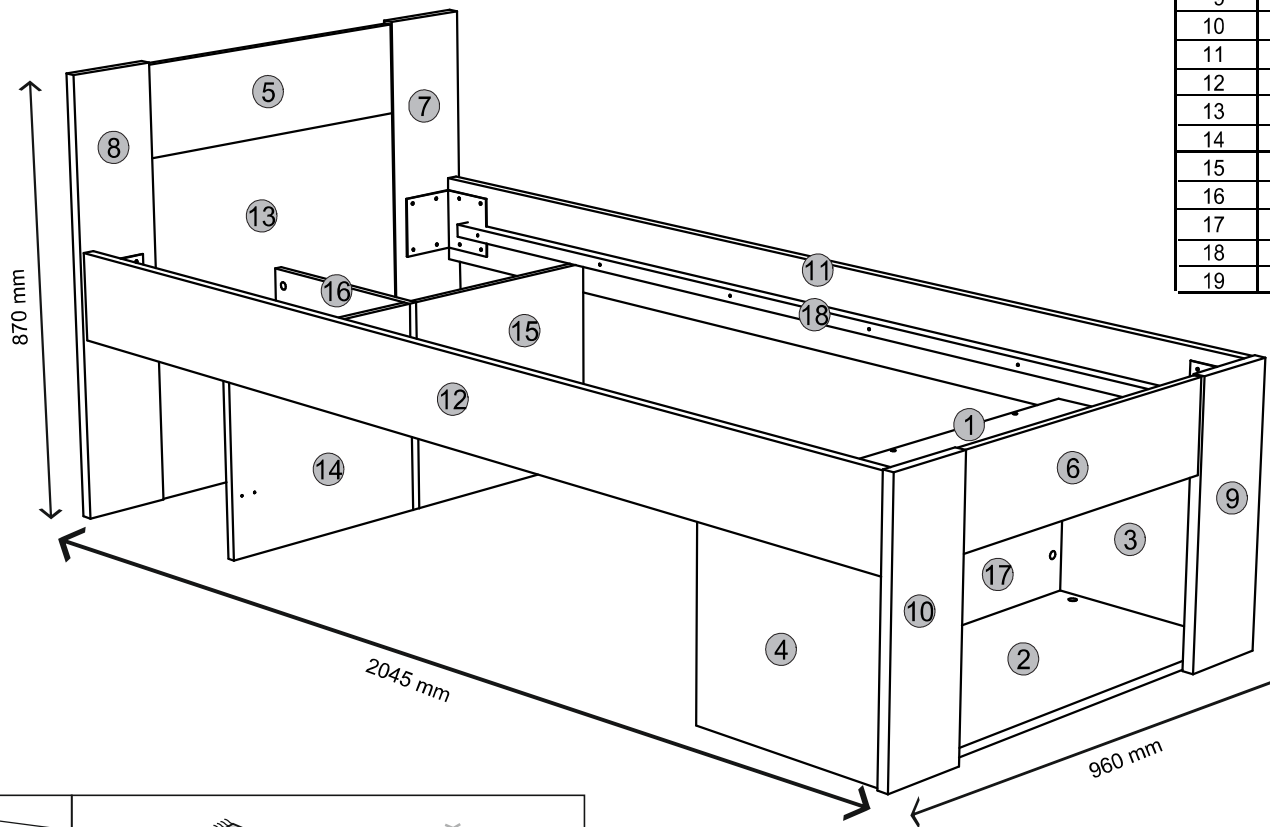

# Instalation manual

RIKO: Bed 90

Element symbol	Dimensions				Code	Package
	1	2	3	4		
1	900	400	16	1	P-311	1/1
2	900	384	16	1	P-312	1/1
3	350	400	16	1	P-115	1/1
4	350	400	16	1	P-116	1/1
5	180	608	16	1	P-011	1/1
6	170	608	16	1	P-012	1/1
7	860	176	22	1	P-118	1/1
8	860	176	22	1	P-119	1/1
9	522	169	22	1	P-120	1/1
10	522	169	22	1	P-121	1/1
11	170	1998	22	1	P-122	2/2
12	170	1998	22	1	P-123	2/2
13	675	608	16	1	P-013	1/1
14	409	442	16	1	P-128	1/1
15	409	442	16	1	P-129	1/1
16	409	397	16	1	P-130	1/1
17	355	900	16	1	P-131	1/1
18	1880	30	25	2		2/2
19	786	2000	20	1		