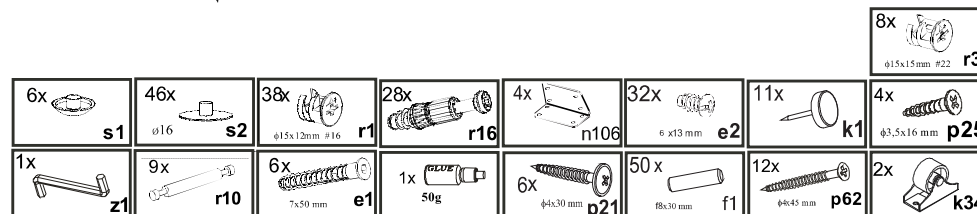

# Instalation manual

RIKO: Bed 90

Element symbol	Dimensions				Code	Package
	1	2	3	4		
1	900	400	16	1	P-311	1/1
2	900	384	16	1	P-312	1/1
3	350	400	16	1	P-115	1/1
4	350	400	16	1	P-116	1/1
5	180	608	16	1	P-011	1/1
6	170	608	16	1	P-012	1/1
7	860	176	22	1	P-118	1/1
8	860	176	22	1	P-119	1/1
9	522	169	22	1	P-120	1/1
10	522	169	22	1	P-121	1/1
11	170	1998	22	1	P-122	2/2
12	170	1998	22	1	P-123	2/2
13	675	608	16	1	P-013	1/1
14	409	442	16	1	P-128	1/1
15	409	442	16	1	P-129	1/1
16	409	397	16	1	P-130	1/1
17	355	900	16	1	P-131	1/1
18	1880	30	25	2		2/2
19	786	2000	20	1		