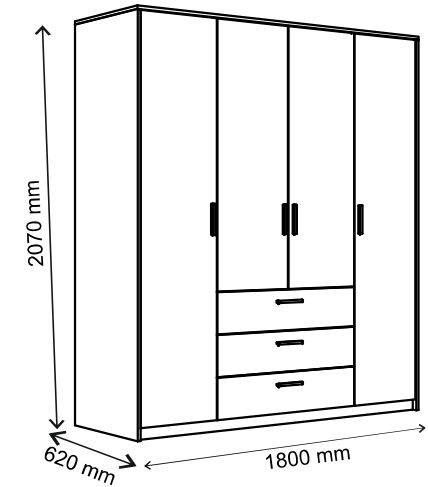

# Instalation manual

RIKO: Wardrobe 4D3S

Element symbol	Dimensions				Code	Package
1	2044	619	16	1	P-101	1/1
2	2044	919	16	1	P-102	1/1
3	1968	596	16	1	P-103	1/1
4	1968	596	16	1	P-104	1/1
5	1800	620	16	1	P-201	2/2
6	1766	596	16	1	P-202	2/2
7	868	595	16	2	P-301	2/2
8	811	150	16	3	P-501	2/2
9	811	150	16	3	P-502	2/2
10	550	150	16	3	P-503	2/2
11	550	150	16	3	P-504	2/2
12	433	595	16	2	P-302	3/3
13	433	595	16	3	P-303	2/2
14	208	880	16	3	P-008	2/2
15	70	518	16	3	P-402	2/2
16	60	1766	16	2	P-401	2/2
17	1981	437	16	2	P-001	3/3
18	1347	438	16	1	P-002	3/3
19	1347	438	16	1	P-003	3/3
20	1993	450	3	2	P-601	1/1
21	1040	884	3	1	P-602	1/1
22	634	884	3	1	P-603	1/1
23	317	884	3	1	P-604	1/1
24	825	532	3	3	P-605	1/1
25	868	595	16	2	Option	