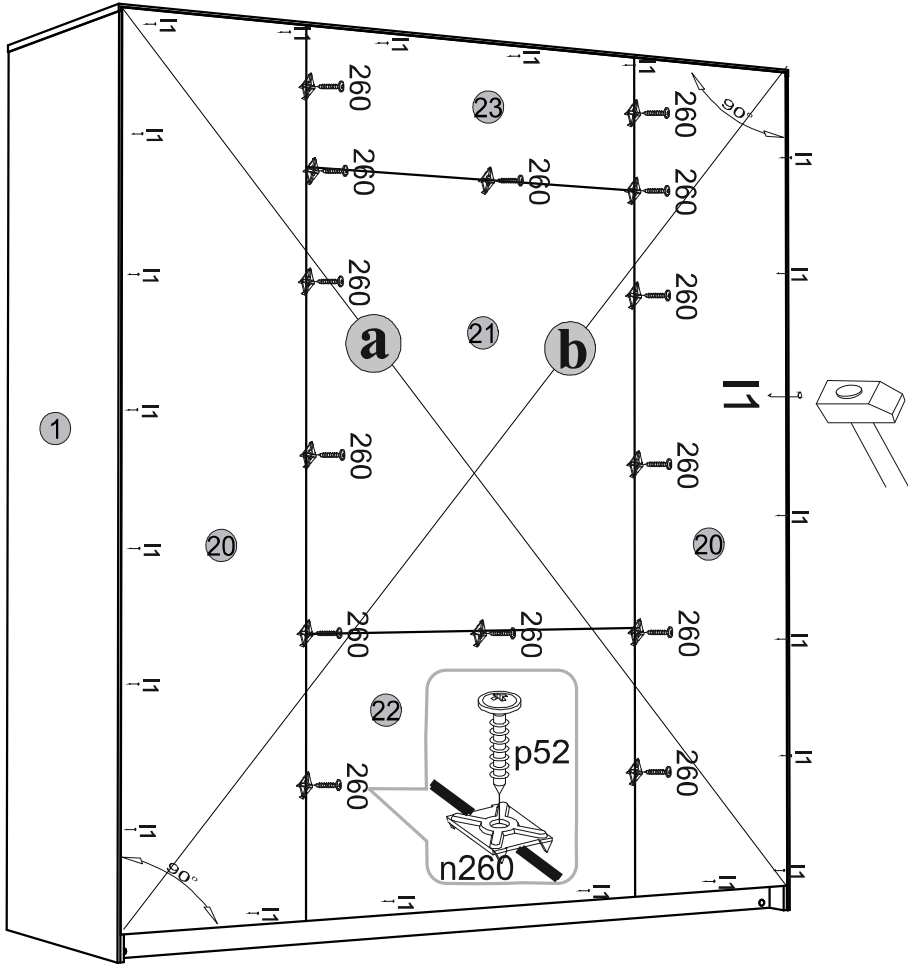

# Instalation manual

RIKO: Wardrobe 4D3S

Element symbol	Dimensions				Code	Package
1	2044	619	16	1	P-101	1/1
2	2044	919	16	1	P-102	1/1
3	1968	596	16	1	P-103	1/1
4	1968	596	16	1	P-104	1/1
5	1800	620	16	1	P-201	2/2
6	1766	596	16	1	P-202	2/2
7	868	595	16	2	P-301	2/2
8	811	150	16	3	P-501	2/2
9	811	150	16	3	P-502	2/2
10	550	150	16	3	P-503	2/2
11	550	150	16	3	P-504	2/2
12	433	595	16	2	P-302	3/3
13	433	595	16	3	P-303	2/2
14	208	880	16	3	P-008	2/2
15	70	518	16	3	P-402	2/2
16	60	1766	16	2	P-401	2/2
17	1981	437	16	2	P-001	3/3
18	1347	438	16	1	P-002	3/3
19	1347	438	16	1	P-003	3/3
20	1993	450	3	2	P-601	1/1
21	1040	884	3	1	P-602	1/1
22	634	884	3	1	P-603	1/1
23	317	884	3	1	P-604	1/1
24	825	532	3	3	P-605	1/1
25	868	595	16	2	Option	

# 4

**5****7****6****8**

**9****11****10**

# 12

 **a=b**