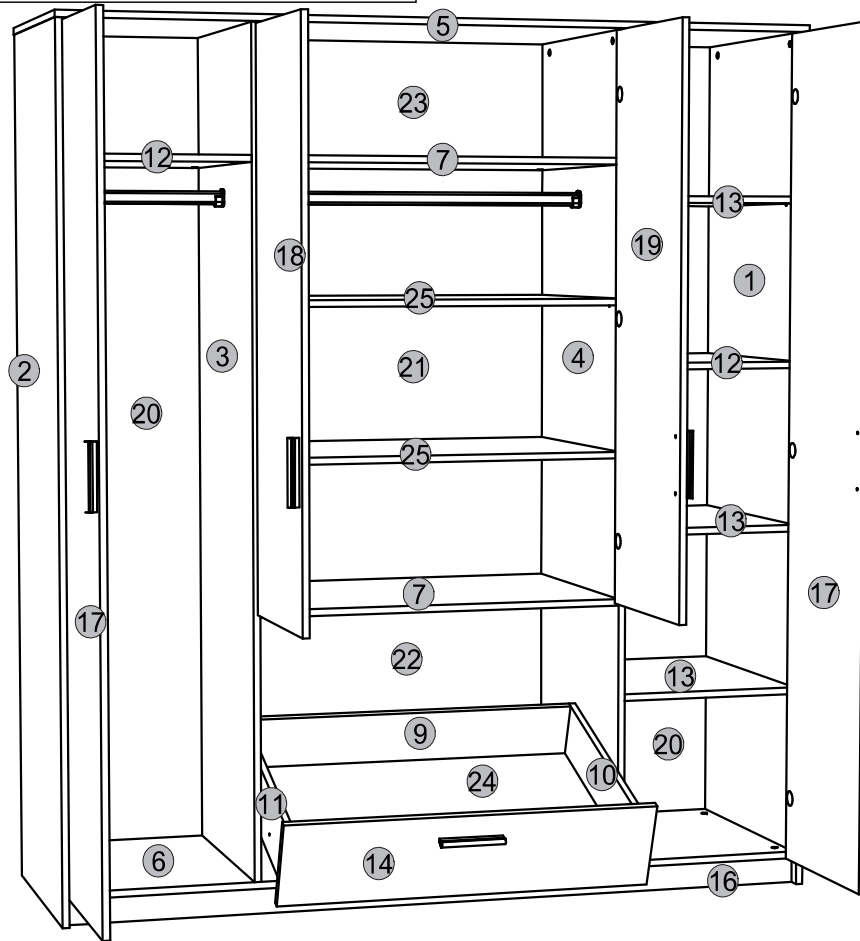

# Instalation manual

RIKO: Wardrobe 4D3S

Element symbol	Dimensions				Code	Package
1	2044	619	16	1	P-101	1/1
2	2044	919	16	1	P-102	1/1
3	1968	596	16	1	P-103	1/1
4	1968	596	16	1	P-104	1/1
5	1800	620	16	1	P-201	2/2
6	1766	596	16	1	P-202	2/2
7	868	595	16	2	P-301	2/2
8	811	150	16	3	P-501	2/2
9	811	150	16	3	P-502	2/2
10	550	150	16	3	P-503	2/2
11	550	150	16	3	P-504	2/2
12	433	595	16	2	P-302	3/3
13	433	595	16	3	P-303	2/2
14	208	880	16	3	P-008	2/2
15	70	518	16	3	P-402	2/2
16	60	1766	16	2	P-401	2/2
17	1981	437	16	2	P-001	3/3
18	1347	438	16	1	P-002	3/3
19	1347	438	16	1	P-003	3/3
20	1993	450	3	2	P-601	1/1
21	1040	884	3	1	P-602	1/1
22	634	884	3	1	P-603	1/1
23	317	884	3	1	P-604	1/1
24	825	532	3	3	P-605	1/1
25	868	595	16	2	Option	