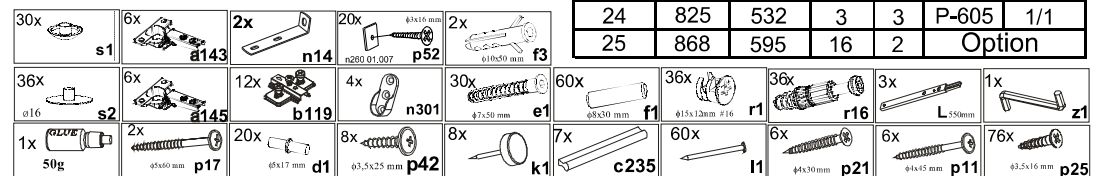

# Instalation manual

RIKO: Wardrobe 4D3S

Element symbol	Dimensions				Code	Package
1	2044	619	16	1	P-101	1/1
2	2044	919	16	1	P-102	1/1
3	1968	596	16	1	P-103	1/1
4	1968	596	16	1	P-104	1/1
5	1800	620	16	1	P-201	2/2
6	1766	596	16	1	P-202	2/2
7	868	595	16	2	P-301	2/2
8	811	150	16	3	P-501	2/2
9	811	150	16	3	P-502	2/2
10	550	150	16	3	P-503	2/2
11	550	150	16	3	P-504	2/2
12	433	595	16	2	P-302	3/3
13	433	595	16	3	P-303	2/2
14	208	880	16	3	P-008	2/2
15	70	518	16	3	P-402	2/2
16	60	1766	16	2	P-401	2/2
17	1981	437	16	2	P-001	3/3
18	1347	438	16	1	P-002	3/3
19	1347	438	16	1	P-003	3/3
20	1993	450	3	2	P-601	1/1
21	1040	884	3	1	P-602	1/1
22	634	884	3	1	P-603	1/1
23	317	884	3	1	P-604	1/1
24	825	532	3	3	P-605	1/1
25	868	595	16	2	Option	