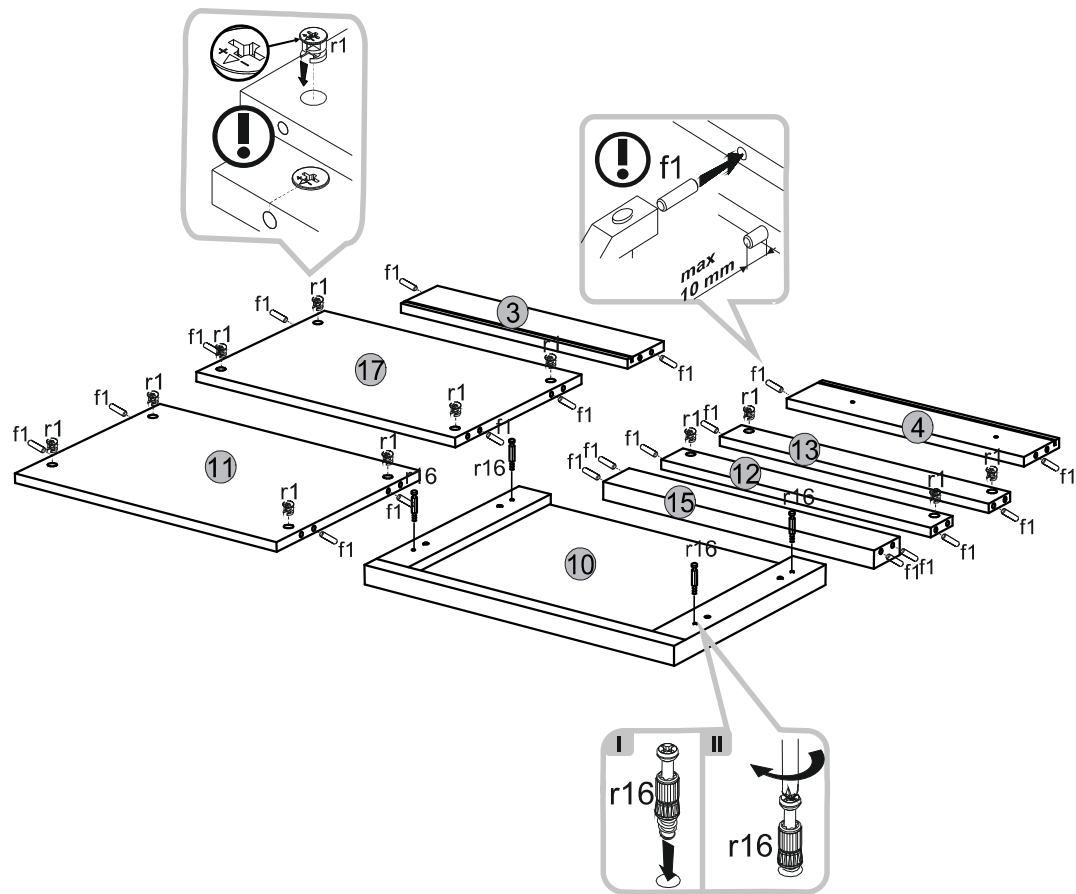

Instalation manual

NORTON: REG_1W3S,1D3S,3S

| Element symbol | Dimensions | | | | Code | Package |
|----------------|------------|-----|----------|---|-------|---------|
| 1 | 2068 | 398 | 16/32 | 1 | K-128 | 1/1 |
| 2 | 2068 | 398 | 16/32 | 1 | K-129 | 1/1 |
| 3 | 447 | 100 | 16 | 3 | K-525 | 1/1 |
| 4 | 447 | 100 | 16 | 3 | K-526 | 1/1 |
| 5 | 350 | 100 | 16 | 3 | K-527 | 1/1 2/2 |
| 6 | 350 | 100 | 16 | 3 | K-528 | 1/1 |
| 7 | 1407 | 522 | 3 | 1 | K-618 | 1/1 |
| 8 | 626 | 522 | 3 | 1 | K-619 | 1/1 |
| 9 | 461 | 332 | 3 | 3 | K-620 | 1/1 |
| 10 | 570 | 400 | 16/32/32 | 1 | K-209 | 2/2 |
| 11 | 504 | 369 | 16 | 1 | K-320 | 4/4 |
| 12 | 60 | 504 | 16 | 1 | K-421 | 2/2 |
| 13 | 60 | 504 | 16 | 1 | K-422 | 2/2 |
| 14 | 170 | 498 | 16 | 3 | K-012 | 3/3 |
| 15 | 70 | 504 | 30 | 3 | K-423 | 2/2 |
| 16 | 504 | 345 | 16 | 3 | K-321 | 1/1 |
| 17 | 504 | 339 | 16 | 1 | K-322 | 2/2 |
| 18 | 1354 | 498 | 16 | 1 | K-013 | 5/5 |

1

2

3

4

6

5

7

8