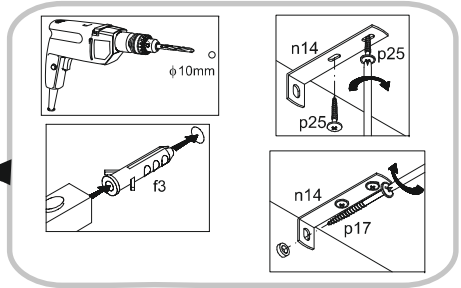

Instalation manual

NORTON: REG_1W3S,1D3S,3S

| Element symbol | Dimensions | | | | Code | Package |
|----------------|------------|-----|----------|---|-------|---------|
| 1 | 2068 | 398 | 16/32 | 1 | K-128 | 1/1 |
| 2 | 2068 | 398 | 16/32 | 1 | K-129 | 1/1 |
| 3 | 447 | 100 | 16 | 3 | K-525 | 1/1 |
| 4 | 447 | 100 | 16 | 3 | K-526 | 1/1 |
| 5 | 350 | 100 | 16 | 3 | K-527 | 1/1 2/2 |
| 6 | 350 | 100 | 16 | 3 | K-528 | 1/1 |
| 7 | 1407 | 522 | 3 | 1 | K-618 | 1/1 |
| 8 | 626 | 522 | 3 | 1 | K-619 | 1/1 |
| 9 | 461 | 332 | 3 | 3 | K-620 | 1/1 |
| 10 | 570 | 400 | 16/32/32 | 1 | K-209 | 2/2 |
| 11 | 504 | 369 | 16 | 1 | K-320 | 4/4 |
| 12 | 60 | 504 | 16 | 1 | K-421 | 2/2 |
| 13 | 60 | 504 | 16 | 1 | K-422 | 2/2 |
| 14 | 170 | 498 | 16 | 3 | K-012 | 3/3 |
| 15 | 70 | 504 | 30 | 3 | K-423 | 2/2 |
| 16 | 504 | 345 | 16 | 3 | K-321 | 1/1 |
| 17 | 504 | 339 | 16 | 1 | K-322 | 2/2 |
| 18 | 1354 | 498 | 16 | 1 | K-013 | 5/5 |

1

2

3

4

6

5

7

8