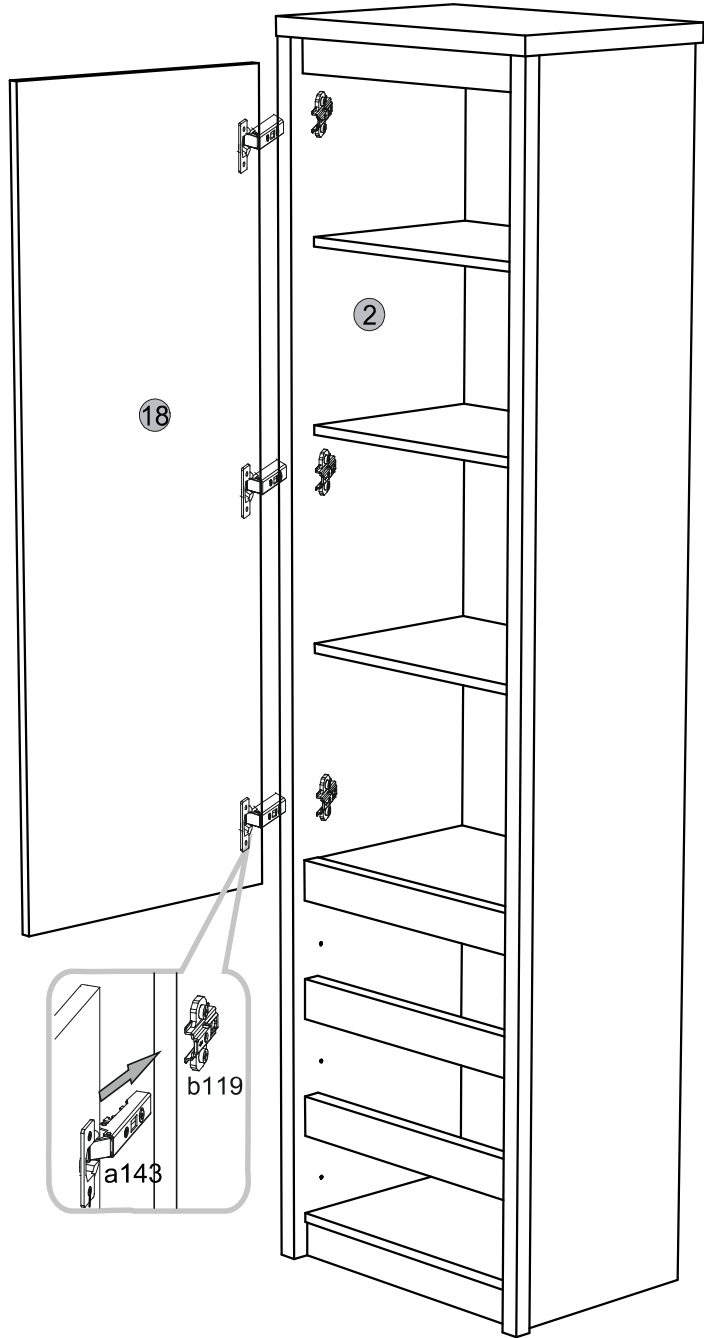

9 REG_1D3S

L