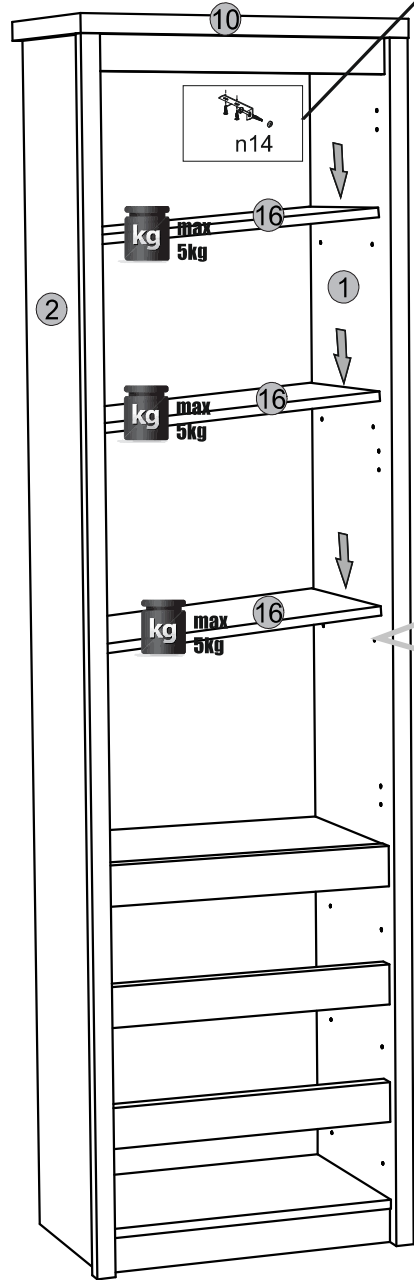

Instalation manual

NORTON: REG_1W3S,1D3S,3S

| Element symbol | Dimensions | | | | Code | Package |
|----------------|------------|-----|----------|---|-------|---------|
| 1 | 2068 | 398 | 16/32 | 1 | K-128 | 1/1 |
| 2 | 2068 | 398 | 16/32 | 1 | K-129 | 1/1 |
| 3 | 447 | 100 | 16 | 3 | K-525 | 1/1 |
| 4 | 447 | 100 | 16 | 3 | K-526 | 1/1 |
| 5 | 350 | 100 | 16 | 3 | K-527 | 1/1 2/2 |
| 6 | 350 | 100 | 16 | 3 | K-528 | 1/1 |
| 7 | 1407 | 522 | 3 | 1 | K-618 | 1/1 |
| 8 | 626 | 522 | 3 | 1 | K-619 | 1/1 |
| 9 | 461 | 332 | 3 | 3 | K-620 | 1/1 |
| 10 | 570 | 400 | 16/32/32 | 1 | K-209 | 2/2 |
| 11 | 504 | 369 | 16 | 1 | K-320 | 4/4 |
| 12 | 60 | 504 | 16 | 1 | K-421 | 2/2 |
| 13 | 60 | 504 | 16 | 1 | K-422 | 2/2 |
| 14 | 170 | 498 | 16 | 3 | K-012 | 3/3 |
| 15 | 70 | 504 | 30 | 3 | K-423 | 2/2 |
| 16 | 504 | 345 | 16 | 3 | K-321 | 1/1 |
| 17 | 504 | 339 | 16 | 1 | K-322 | 2/2 |
| 18 | 1354 | 498 | 16 | 1 | K-013 | 5/5 |

1

2

3

4

6

5

7

8