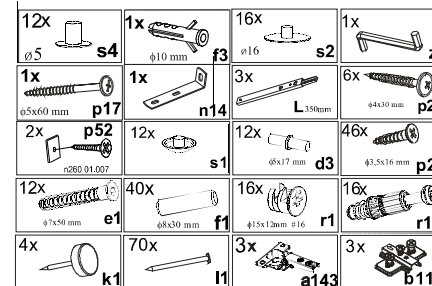

Instalation manual

NORTON: REG_1W3S,1D3S,3S

| Element symbol | Dimensions | | | | Code | Package |
|----------------|------------|-----|----------|---|-------|---------|
| 1 | 2068 | 398 | 16/32 | 1 | K-128 | 1/1 |
| 2 | 2068 | 398 | 16/32 | 1 | K-129 | 1/1 |
| 3 | 447 | 100 | 16 | 3 | K-525 | 1/1 |
| 4 | 447 | 100 | 16 | 3 | K-526 | 1/1 |
| 5 | 350 | 100 | 16 | 3 | K-527 | 1/1 2/2 |
| 6 | 350 | 100 | 16 | 3 | K-528 | 1/1 |
| 7 | 1407 | 522 | 3 | 1 | K-618 | 1/1 |
| 8 | 626 | 522 | 3 | 1 | K-619 | 1/1 |
| 9 | 461 | 332 | 3 | 3 | K-620 | 1/1 |
| 10 | 570 | 400 | 16/32/32 | 1 | K-209 | 2/2 |
| 11 | 504 | 369 | 16 | 1 | K-320 | 4/4 |
| 12 | 60 | 504 | 16 | 1 | K-421 | 2/2 |
| 13 | 60 | 504 | 16 | 1 | K-422 | 2/2 |
| 14 | 170 | 498 | 16 | 3 | K-012 | 3/3 |
| 15 | 70 | 504 | 30 | 3 | K-423 | 2/2 |
| 16 | 504 | 345 | 16 | 3 | K-321 | 1/1 |
| 17 | 504 | 339 | 16 | 1 | K-322 | 2/2 |
| 18 | 1354 | 498 | 16 | 1 | K-013 | 5/5 |

1

2

3

4

6

5

7

8