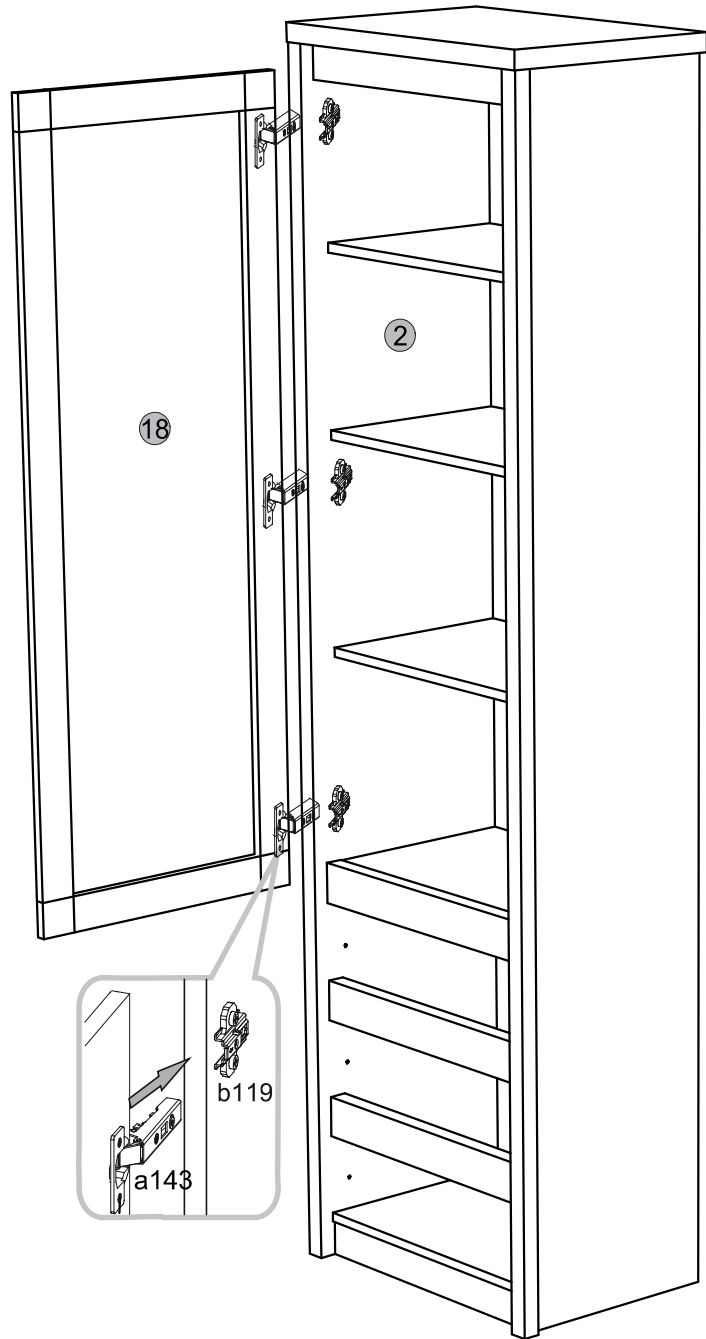

9 REG_1W3S

L