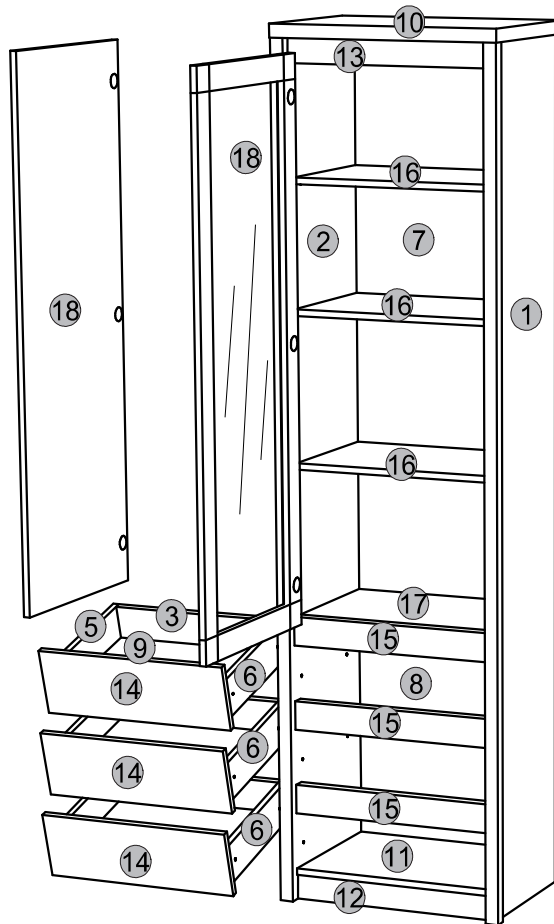

Instalation manual

NORTON: REG_1W3S,1D3S,3S

| Element symbol | Dimensions | | | | Code | Package |
|----------------|------------|-----|----------|---|-------|---------|
| 1 | 2068 | 398 | 16/32 | 1 | K-128 | 1/1 |
| 2 | 2068 | 398 | 16/32 | 1 | K-129 | 1/1 |
| 3 | 447 | 100 | 16 | 3 | K-525 | 1/1 |
| 4 | 447 | 100 | 16 | 3 | K-526 | 1/1 |
| 5 | 350 | 100 | 16 | 3 | K-527 | 1/1 2/2 |
| 6 | 350 | 100 | 16 | 3 | K-528 | 1/1 |
| 7 | 1407 | 522 | 3 | 1 | K-618 | 1/1 |
| 8 | 626 | 522 | 3 | 1 | K-619 | 1/1 |
| 9 | 461 | 332 | 3 | 3 | K-620 | 1/1 |
| 10 | 570 | 400 | 16/32/32 | 1 | K-209 | 2/2 |
| 11 | 504 | 369 | 16 | 1 | K-320 | 4/4 |
| 12 | 60 | 504 | 16 | 1 | K-421 | 2/2 |
| 13 | 60 | 504 | 16 | 1 | K-422 | 2/2 |
| 14 | 170 | 498 | 16 | 3 | K-012 | 3/3 |
| 15 | 70 | 504 | 30 | 3 | K-423 | 2/2 |
| 16 | 504 | 345 | 16 | 3 | K-321 | 1/1 |
| 17 | 504 | 339 | 16 | 1 | K-322 | 2/2 |
| 18 | 1354 | 498 | 16 | 1 | K-013 | 5/5 |

1

2

3

4

6

5

7

8