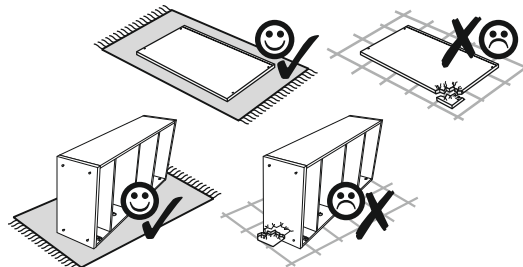

Instalation manual

NORTON: REG_1W3S,1D3S,3S

| Element symbol | Dimensions | | | | Code | Package |
|----------------|------------|-----|----------|---|-------|---------|
| 1 | 2068 | 398 | 16/32 | 1 | K-128 | 1/1 |
| 2 | 2068 | 398 | 16/32 | 1 | K-129 | 1/1 |
| 3 | 447 | 100 | 16 | 3 | K-525 | 1/1 |
| 4 | 447 | 100 | 16 | 3 | K-526 | 1/1 |
| 5 | 350 | 100 | 16 | 3 | K-527 | 1/1 2/2 |
| 6 | 350 | 100 | 16 | 3 | K-528 | 1/1 |
| 7 | 1407 | 522 | 3 | 1 | K-618 | 1/1 |
| 8 | 626 | 522 | 3 | 1 | K-619 | 1/1 |
| 9 | 461 | 332 | 3 | 3 | K-620 | 1/1 |
| 10 | 570 | 400 | 16/32/32 | 1 | K-209 | 2/2 |
| 11 | 504 | 369 | 16 | 1 | K-320 | 4/4 |
| 12 | 60 | 504 | 16 | 1 | K-421 | 2/2 |
| 13 | 60 | 504 | 16 | 1 | K-422 | 2/2 |
| 14 | 170 | 498 | 16 | 3 | K-012 | 3/3 |
| 15 | 70 | 504 | 30 | 3 | K-423 | 2/2 |
| 16 | 504 | 345 | 16 | 3 | K-321 | 1/1 |
| 17 | 504 | 339 | 16 | 1 | K-322 | 2/2 |
| 18 | 1354 | 498 | 16 | 1 | K-013 | 5/5 |