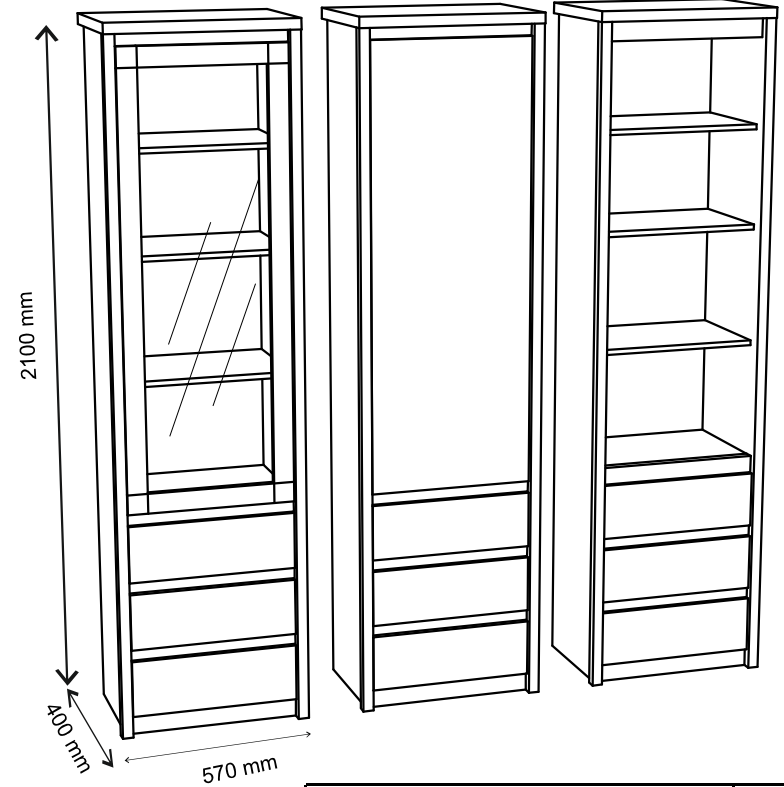

Instalation manual

NORTON: REG_1W3S,1D3S,3S

| Element symbol | Dimensions | | | | Code | Package |
|----------------|------------|-----|----------|---|-------|---------|
| 1 | 2068 | 398 | 16/32 | 1 | K-128 | 1/1 |
| 2 | 2068 | 398 | 16/32 | 1 | K-129 | 1/1 |
| 3 | 447 | 100 | 16 | 3 | K-525 | 1/1 |
| 4 | 447 | 100 | 16 | 3 | K-526 | 1/1 |
| 5 | 350 | 100 | 16 | 3 | K-527 | 1/1 2/2 |
| 6 | 350 | 100 | 16 | 3 | K-528 | 1/1 |
| 7 | 1407 | 522 | 3 | 1 | K-618 | 1/1 |
| 8 | 626 | 522 | 3 | 1 | K-619 | 1/1 |
| 9 | 461 | 332 | 3 | 3 | K-620 | 1/1 |
| 10 | 570 | 400 | 16/32/32 | 1 | K-209 | 2/2 |
| 11 | 504 | 369 | 16 | 1 | K-320 | 4/4 |
| 12 | 60 | 504 | 16 | 1 | K-421 | 2/2 |
| 13 | 60 | 504 | 16 | 1 | K-422 | 2/2 |
| 14 | 170 | 498 | 16 | 3 | K-012 | 3/3 |
| 15 | 70 | 504 | 30 | 3 | K-423 | 2/2 |
| 16 | 504 | 345 | 16 | 3 | K-321 | 1/1 |
| 17 | 504 | 339 | 16 | 1 | K-322 | 2/2 |
| 18 | 1354 | 498 | 16 | 1 | K-013 | 5/5 |

1

2

3

4

6

5

7

8