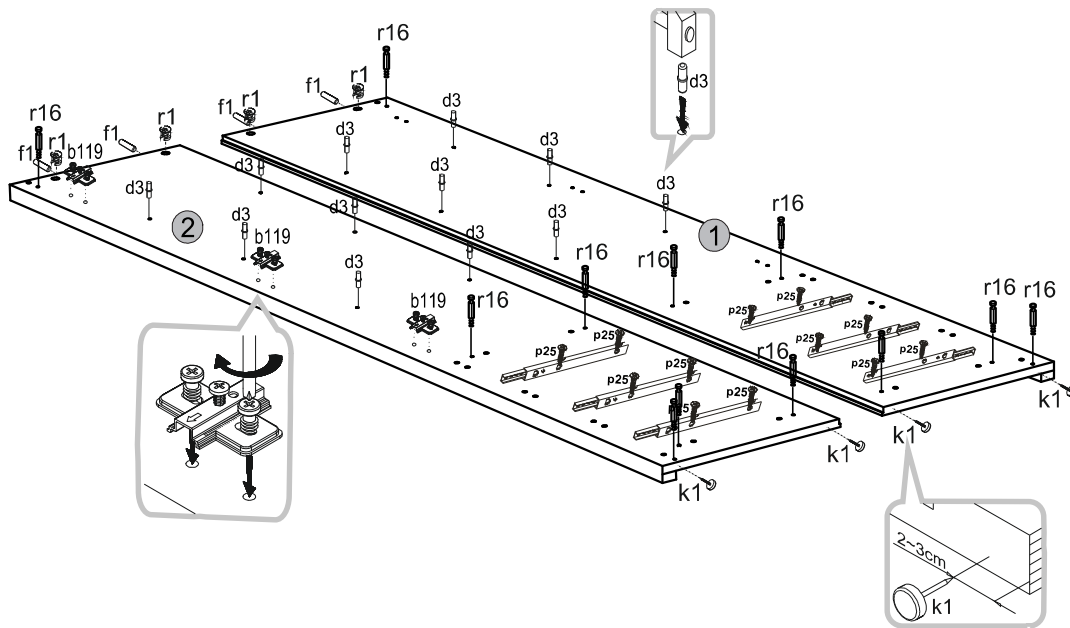

Instalation manual

NORTON: REG_1W3S,1D3S,3S

| Element symbol | Dimensions | | | | Code | Package |
|----------------|------------|-----|----------|---|-------|---------|
| 1 | 2068 | 398 | 16/32 | 1 | K-128 | 1/1 |
| 2 | 2068 | 398 | 16/32 | 1 | K-129 | 1/1 |
| 3 | 447 | 100 | 16 | 3 | K-525 | 1/1 |
| 4 | 447 | 100 | 16 | 3 | K-526 | 1/1 |
| 5 | 350 | 100 | 16 | 3 | K-527 | 1/1 2/2 |
| 6 | 350 | 100 | 16 | 3 | K-528 | 1/1 |
| 7 | 1407 | 522 | 3 | 1 | K-618 | 1/1 |
| 8 | 626 | 522 | 3 | 1 | K-619 | 1/1 |
| 9 | 461 | 332 | 3 | 3 | K-620 | 1/1 |
| 10 | 570 | 400 | 16/32/32 | 1 | K-209 | 2/2 |
| 11 | 504 | 369 | 16 | 1 | K-320 | 4/4 |
| 12 | 60 | 504 | 16 | 1 | K-421 | 2/2 |
| 13 | 60 | 504 | 16 | 1 | K-422 | 2/2 |
| 14 | 170 | 498 | 16 | 3 | K-012 | 3/3 |
| 15 | 70 | 504 | 30 | 3 | K-423 | 2/2 |
| 16 | 504 | 345 | 16 | 3 | K-321 | 1/1 |
| 17 | 504 | 339 | 16 | 1 | K-322 | 2/2 |
| 18 | 1354 | 498 | 16 | 1 | K-013 | 5/5 |

1

2

3

4

6

5

7

8