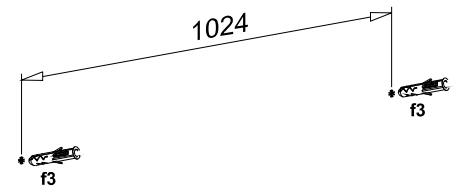

Instalation manual

NORTON: POL_130

Element symbol	Dimensions				Code	Package
1	200	1270	16	1	K-102	1/1
2	1268	204	16\32	1	K-302	1/1

1

3

2