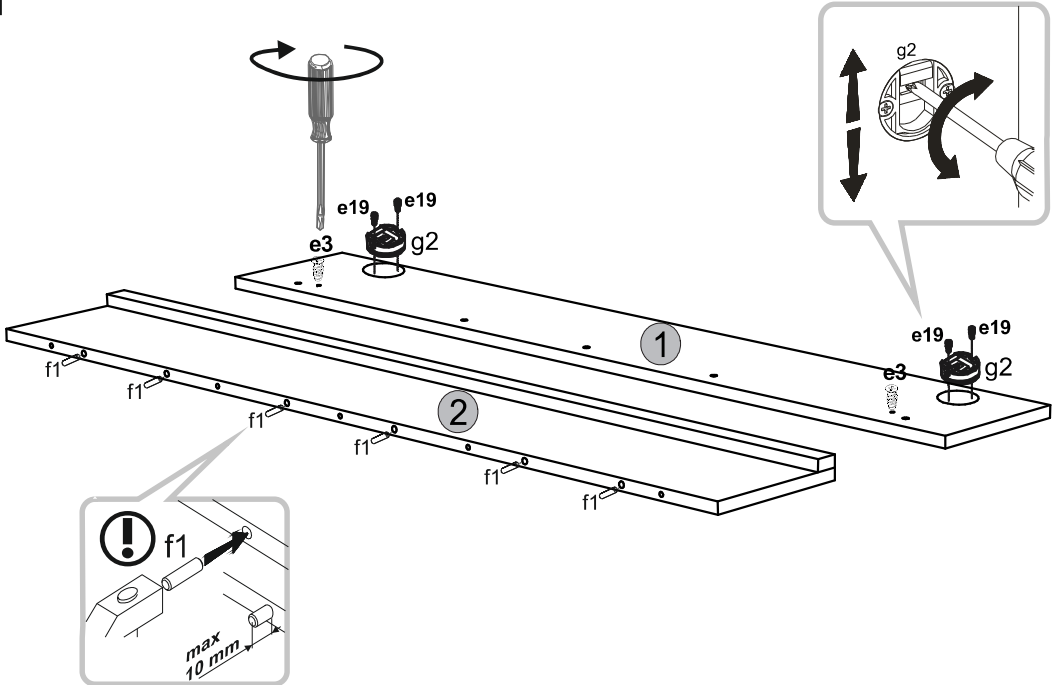

Instalation manual

NORTON: POL_130

Element symbol	Dimensions				Code	Package
1	200	1270	16	1	K-102	1/1
2	1268	204	16\32	1	K-302	1/1

1

3

2