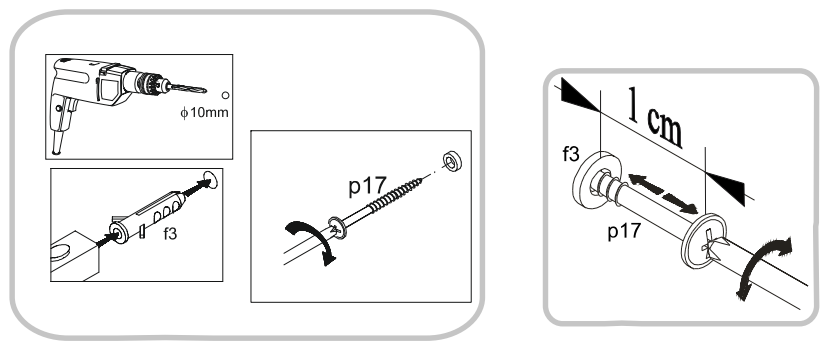

Instalation manual

NORTON: POL_130

Element symbol	Dimensions				Code	Package
1	200	1270	16	1	K-102	1/1
2	1268	204	16\32	1	K-302	1/1

1

3

2