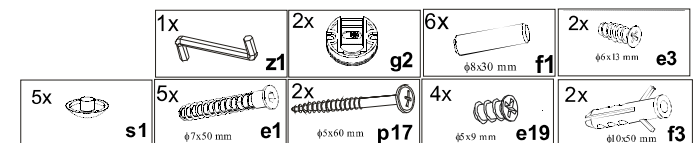

Instalation manual

NORTON: POL_130

Element symbol	Dimensions				Code	Package
1	200	1270	16	1	K-102	1/1
2	1268	204	16\32	1	K-302	1/1

1

3

2