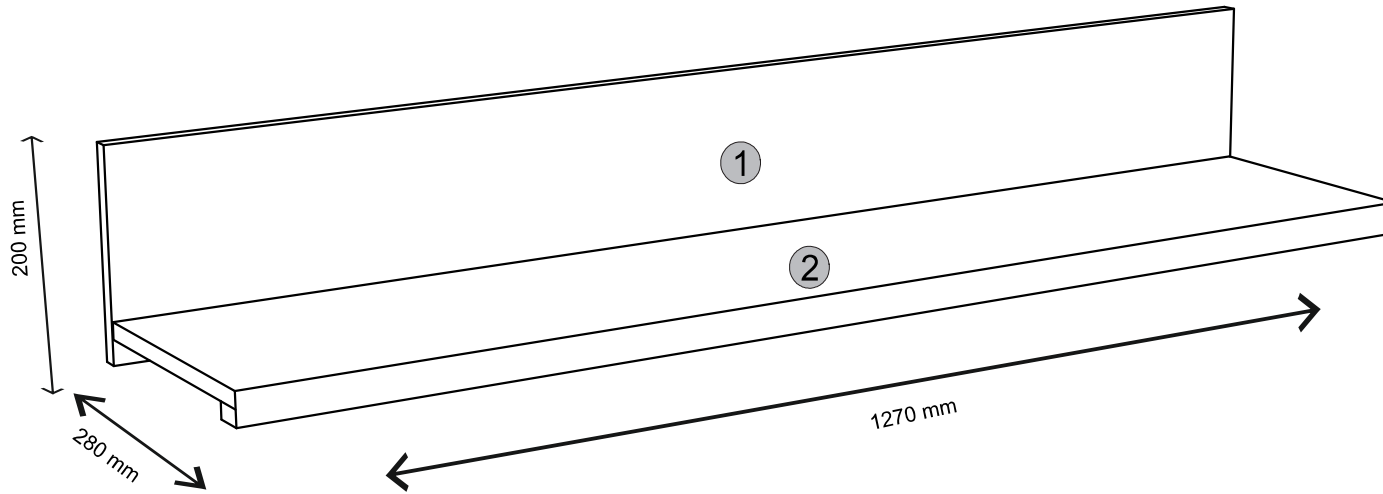

Instalation manual

NORTON: POL_130

Element symbol	Dimensions				Code	Package
1	200	1270	16	1	K-102	1/1
2	1268	204	16\32	1	K-302	1/1

1

3

2