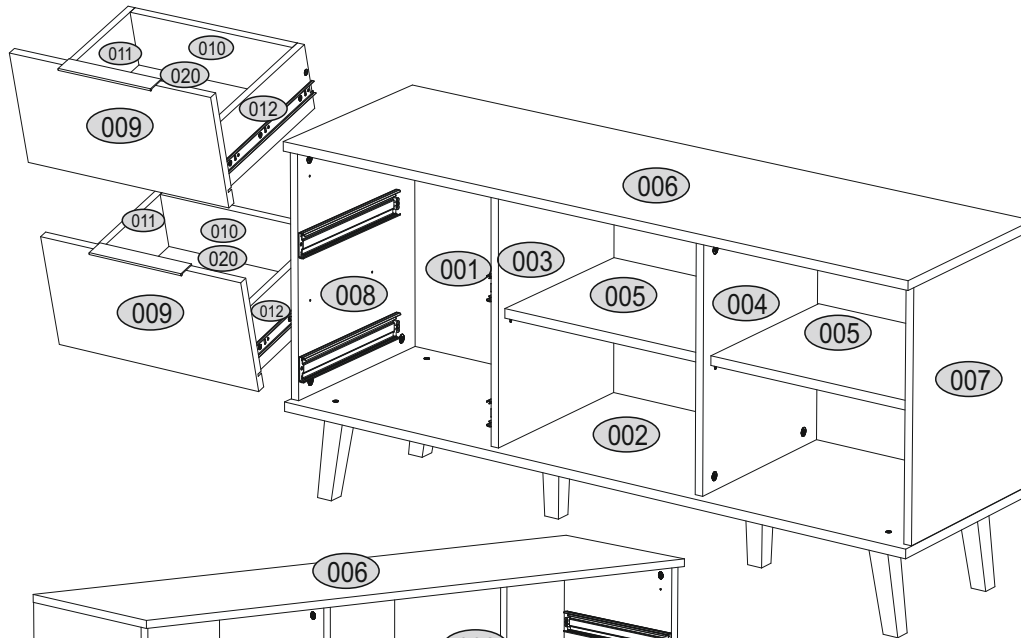

Installation manual/Aufbauanleitung

CABINET 2S 134

MÖBEL 3676 KOMMODE GROß 2S 134 NEPTUNE W/SE

Code/Kode	Dimensions/Ausmaß			Anzahl	Package/Paket
001	424	1307	16	1	1/2
002	1341	400	16	1	2/2
003	424	363	16	1	1/2
004	424	363	16	1	1/2
005	425	343	16	2	1/2
006	1341	400	16	1	2/2
007	424	380	16	1	2/2
008	424	380	16	1	2/2
009	454	206	16	2	1/2
010	368	120	16	2	1/2
011	350	120	16	2	2/2
012	350	120	16	2	1/2
013	352	386	3	2	2/2
accessories/zubehör				2	1/2

Accessories/Zubehör:

<p>x2 lb-350</p> 	<p>x2 c43</p> 	<p>x20 r1</p> 	<p>x10 e1</p> <p>Ø7x50mm</p> 
<p>x10 s1</p> 	<p>x42 f1</p> <p>Ø8x30mm</p> 	<p>x4 p38</p> 	<p>x1 z1</p> 
<p>x20 r16</p> 	<p>x24 p25</p> 	<p>x20 s2</p> 	<p>x8 d18</p> 
<p>x2 k87</p> 	<p>x4 k88</p> 		