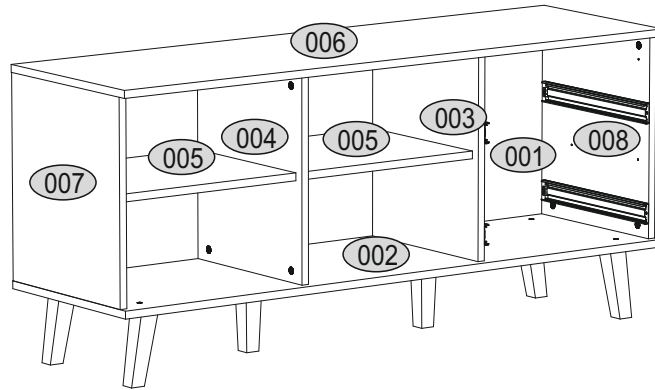

Installation manual/Aufbauanleitung

CABINET 2S 134

MÖBEL 3676 KOMMODE GROß 2S 134 NEPTUNE W/SE

Code/Kode	Dimensions/Ausmaß			Anzahl	Package/Paket
001	424	1307	16	1	1/2
002	1341	400	16	1	2/2
003	424	363	16	1	1/2
004	424	363	16	1	1/2
005	425	343	16	2	1/2
006	1341	400	16	1	2/2
007	424	380	16	1	2/2
008	424	380	16	1	2/2
009	454	206	16	2	1/2
010	368	120	16	2	1/2
011	350	120	16	2	2/2
012	350	120	16	2	1/2
013	352	386	3	2	2/2
accessories/zubehör				2	1/2

Accessories/Zubehör:

<p>x2 lb-350</p> 	<p>x2 c43</p> 	<p>x20 r1</p> 	<p>x10 e1</p> <p>Ø7x50mm</p> 
<p>x10 s1</p> 	<p>x42 f1</p> <p>Ø8x30mm</p> 	<p>x4 p38</p> 	<p>x1 z1</p> 
<p>x20 r16</p> 	<p>x24 p25</p> 	<p>x20 s2</p> 	<p>x8 d18</p> 
<p>x2 k87</p> 	<p>x4 k88</p> 		