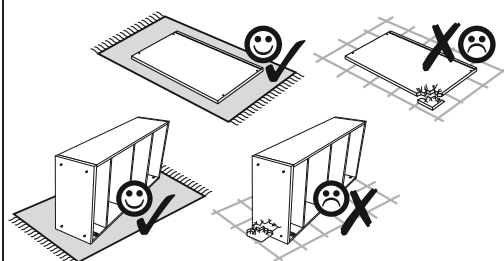

Installation manual/Aufbauanleitung

CABINET 2S 134

MÖBEL 3676 KOMMODE GROß 2S 134 NEPTUNE W/SE

Code/Kode	Dimensions/Ausmaß			Anzahl	Package/Paket
001	424	1307	16	1	1/2
002	1341	400	16	1	2/2
003	424	363	16	1	1/2
004	424	363	16	1	1/2
005	425	343	16	2	1/2
006	1341	400	16	1	2/2
007	424	380	16	1	2/2
008	424	380	16	1	2/2
009	454	206	16	2	1/2
010	368	120	16	2	1/2
011	350	120	16	2	2/2
012	350	120	16	2	1/2
013	352	386	3	2	2/2
accessories/zubehör				2	1/2