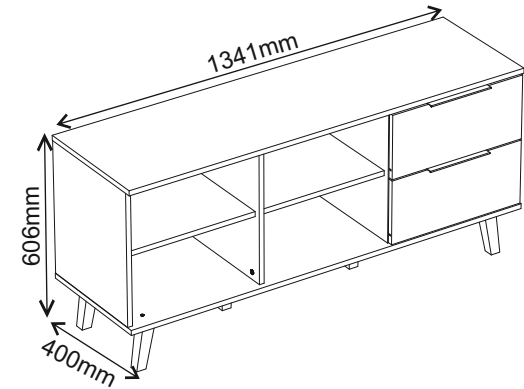

Installation manual/Aufbauanleitung

CABINET 2S 134

MÖBEL 3676 KOMMODE GROß 2S 134 NEPTUNE W/SE

Code/Kode	Dimensions/Ausmaß			Anzahl	Package/Paket
001	424	1307	16	1	1/2
002	1341	400	16	1	2/2
003	424	363	16	1	1/2
004	424	363	16	1	1/2
005	425	343	16	2	1/2
006	1341	400	16	1	2/2
007	424	380	16	1	2/2
008	424	380	16	1	2/2
009	454	206	16	2	1/2
010	368	120	16	2	1/2
011	350	120	16	2	2/2
012	350	120	16	2	1/2
013	352	386	3	2	2/2
accessories/zubehör				2	1/2