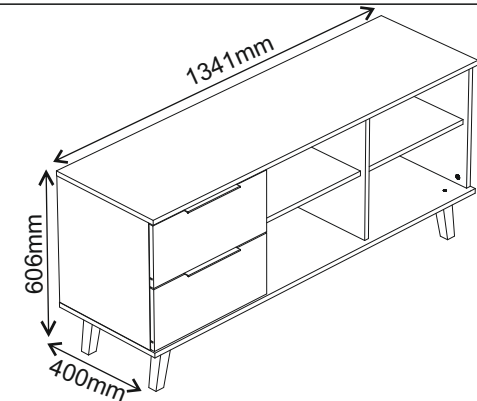

Installation manual/Aufbauanleitung

CABINET 2S 134

MÖBEL 3676 KOMMODE GROß 2S 134 NEPTUNE W/SE

Code/Kode	Dimensions/Ausmaß			Anzahl	Package/Paket
001	424	1307	16	1	1/2
002	1341	400	16	1	2/2
003	424	363	16	1	1/2
004	424	363	16	1	1/2
005	425	343	16	2	1/2
006	1341	400	16	1	2/2
007	424	380	16	1	2/2
008	424	380	16	1	2/2
009	454	206	16	2	1/2
010	368	120	16	2	1/2
011	350	120	16	2	2/2
012	350	120	16	2	1/2
013	352	386	3	2	2/2
accessories/zubehör				2	1/2