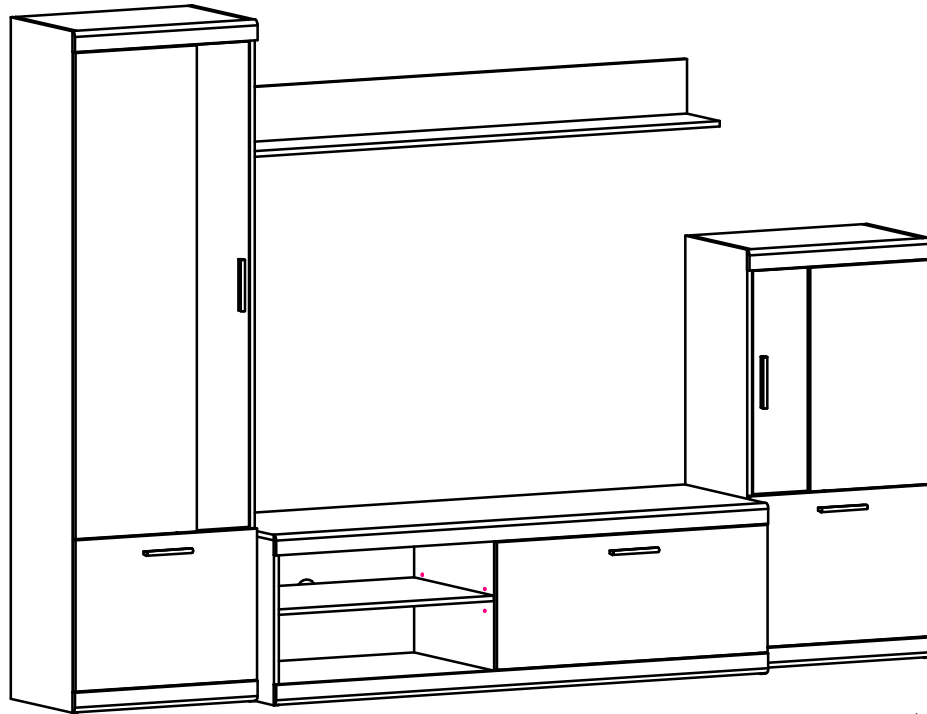

Instalation manual

NAME: MARTA

2000 mm

516 mm

830 mm

9x a144	2x k2	7x e1 7x50 mm	2x g2	4x e19 45x9 mm	2x n22 30x45x10x1.5 mm	2x s1
6x p9 43.5x25 mm	38x r16	180x l1	16x p38 43.5x16 mm	3x p12 44x50 mm	1x z1	1x m282.02
2x a143	38x s2 16 mm	70x p25 43.5x16 mm	5x c235	38x r1 41.5x12mm #16	24x d1 45x17 mm	3x f28 48x40 mm
11x b119	46x f1 48x10 mm	1x n14	12x o1	20x n221.01	12x k1	2x e3 46x13 mm

NAME: WIT_WYS_1W1D

Element symbol	Dimensions			Code	Package
1	1999	384	16	1 WIT_WYS_1W1D.006	1/6
2	1999	384	16	1 WIT_WYS_1W1D.007	1/6
3	568	384	16	1 WIT_WYS_1W1D.008	2/6
4	568	367	16	1 WIT_WYS_1W1D.013	1/6
5	568	367	16	1 WIT_WYS_1W1D.012	1/6
6	568	367	16	1 WIT_WYS_1W1D.013	1/6
7	568	381	16	1 WIT_WYS_1W1D.011	3/6
8	568	381	16	1 WIT_WYS_1W1D.005	1/6
9	602	60	16	1 WIT_WYS_1W1D.014	1/6
10	602	60	16	1 WIT_WYS_1W1D.014	1/6
11	400	1426	16	1 WIT_WYS_1W1D.009	4/6
12	598	444	16	1 WIT_WYS_1W1D.002	3/6
13	1948	293	16	1 WIT_WYS_1W1D.002	1/6
14	1948	293	16	1 WIT_WYS_1W1D.002	1/6
15	1424	220	4	1 WIT_WYS_1W1D.015	6/6