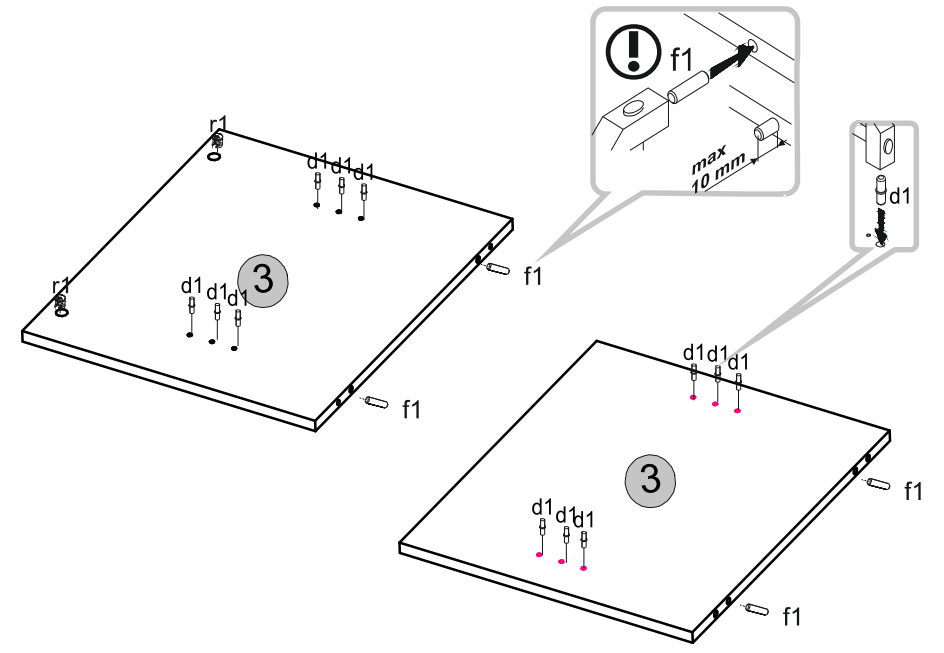

NAME: WIT_1W1D

Element symbol	Dimensions				Code	Package
1	1214	384	16	1	WIT_1W1D.002	2/6
2	1214	384	16	1	WIT_1W1D.001	2/6
3	568	381	16	1	WIT_1W1D.006	1/6
4	568	367	16	1	WIT_1W1D.008	2/6
5	568	367	16	1	WIT_1W1D.008	2/6
6	568	381	16	1	WIT_1W1D.007	1/6
7	602	384	16	1	WIT_1W1D.005	2/6
8	602	60	16	2	WIT_1W1D.009	1/6
9	655	220	4	1	WIT_1W1D.011	6/6
10	598	444	16	1	WIT_1W1D.003	3/6
11	400	657	16	1	WIT_1W1D.004	4/6
12	1179	293	3	1	WIT_1W1D.010	2/6
13	1179	293	3	1	WIT_1W1D.010	2/6

1

3

2

4

9

10

NAME: RTV

Element symbol	Dimensions				Code	Package
1	484	500	16	1	RTV.006	3/6
2	484	500	16	1	RTV.007	3/6
3	424	497	16	1	RTV.003	3/6
4	710	495	16	1	RTV.004	3/6
5	862	497	16	1	RTV.013	3/6
6	1588	497	16	1	RTV.005	3/6
7	1622	500	16	1	RTV.008	3/6
8	442	1606	3	1	RTV.002	3/6
9	1622	60	16	1	RTV.015	1/6
10	1622	60	16	1	RTV.015	1/6
11	892	374	16	1	RTV.014	4/6

1

3

2

4

5**7****6****8**

9

11

10