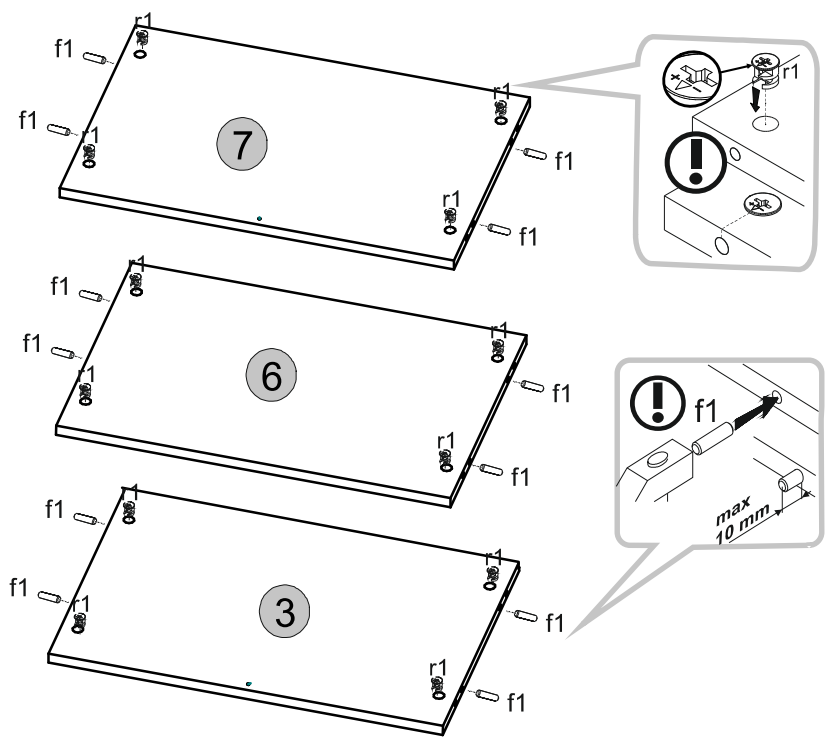

NAME: WIT_1W1D

Element symbol	Dimensions				Code	Package
1	1214	384	16	1	WIT_1W1D.002	2/6
2	1214	384	16	1	WIT_1W1D.001	2/6
3	568	381	16	1	WIT_1W1D.006	1/6
4	568	367	16	1	WIT_1W1D.008	2/6
5	568	367	16	1	WIT_1W1D.008	2/6
6	568	381	16	1	WIT_1W1D.007	1/6
7	602	384	16	1	WIT_1W1D.005	2/6
8	602	60	16	2	WIT_1W1D.009	1/6
9	655	220	4	1	WIT_1W1D.011	6/6
10	598	444	16	1	WIT_1W1D.003	3/6
11	400	657	16	1	WIT_1W1D.004	4/6
12	1179	293	3	1	WIT_1W1D.010	2/6
13	1179	293	3	1	WIT_1W1D.010	2/6

1

3

2

4

9

10

NAME: RTV

Element symbol	Dimensions				Code	Package
1	484	500	16	1	RTV.006	3/6
2	484	500	16	1	RTV.007	3/6
3	424	497	16	1	RTV.003	3/6
4	710	495	16	1	RTV.004	3/6
5	862	497	16	1	RTV.013	3/6
6	1588	497	16	1	RTV.005	3/6
7	1622	500	16	1	RTV.008	3/6
8	442	1606	3	1	RTV.002	3/6
9	1622	60	16	1	RTV.015	1/6
10	1622	60	16	1	RTV.015	1/6
11	892	374	16	1	RTV.014	4/6