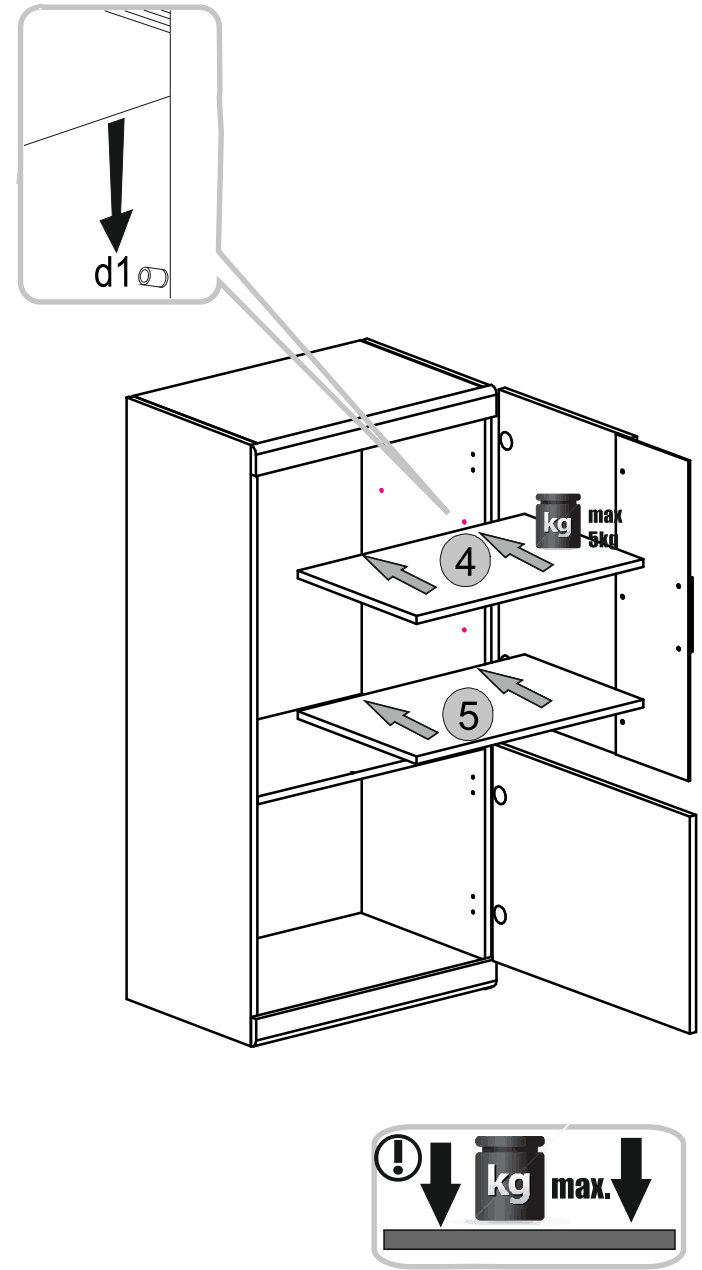

NAME: WIT_1W1D

Element symbol	Dimensions				Code	Package
1	1214	384	16	1	WIT_1W1D.002	2/6
2	1214	384	16	1	WIT_1W1D.001	2/6
3	568	381	16	1	WIT_1W1D.006	1/6
4	568	367	16	1	WIT_1W1D.008	2/6
5	568	367	16	1	WIT_1W1D.008	2/6
6	568	381	16	1	WIT_1W1D.007	1/6
7	602	384	16	1	WIT_1W1D.005	2/6
8	602	60	16	2	WIT_1W1D.009	1/6
9	655	220	4	1	WIT_1W1D.011	6/6
10	598	444	16	1	WIT_1W1D.003	3/6
11	400	657	16	1	WIT_1W1D.004	4/6
12	1179	293	3	1	WIT_1W1D.010	2/6
13	1179	293	3	1	WIT_1W1D.010	2/6

1

3

2

4

9

10

NAME: RTV

Element symbol	Dimensions				Code	Package
1	484	500	16	1	RTV.006	3/6
2	484	500	16	1	RTV.007	3/6
3	424	497	16	1	RTV.003	3/6
4	710	495	16	1	RTV.004	3/6
5	862	497	16	1	RTV.013	3/6
6	1588	497	16	1	RTV.005	3/6
7	1622	500	16	1	RTV.008	3/6
8	442	1606	3	1	RTV.002	3/6
9	1622	60	16	1	RTV.015	1/6
10	1622	60	16	1	RTV.015	1/6
11	892	374	16	1	RTV.014	4/6

1

3

2

4

5**7****6****8**

9

11

10