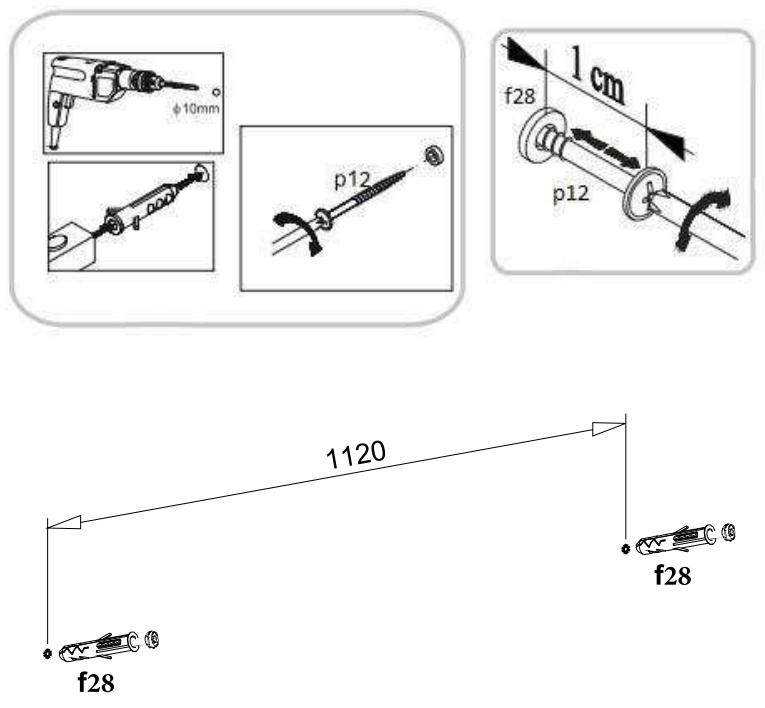

NAME: WIT_1W1D

Element symbol	Dimensions				Code	Package
1	1214	384	16	1	WIT_1W1D.002	2/6
2	1214	384	16	1	WIT_1W1D.001	2/6
3	568	381	16	1	WIT_1W1D.006	1/6
4	568	367	16	1	WIT_1W1D.008	2/6
5	568	367	16	1	WIT_1W1D.008	2/6
6	568	381	16	1	WIT_1W1D.007	1/6
7	602	384	16	1	WIT_1W1D.005	2/6
8	602	60	16	2	WIT_1W1D.009	1/6
9	655	220	4	1	WIT_1W1D.011	6/6
10	598	444	16	1	WIT_1W1D.003	3/6
11	400	657	16	1	WIT_1W1D.004	4/6
12	1179	293	3	1	WIT_1W1D.010	2/6
13	1179	293	3	1	WIT_1W1D.010	2/6

1

3

2

4

9

10

NAME: RTV

Element symbol	Dimensions				Code	Package
1	484	500	16	1	RTV.006	3/6
2	484	500	16	1	RTV.007	3/6
3	424	497	16	1	RTV.003	3/6
4	710	495	16	1	RTV.004	3/6
5	862	497	16	1	RTV.013	3/6
6	1588	497	16	1	RTV.005	3/6
7	1622	500	16	1	RTV.008	3/6
8	442	1606	3	1	RTV.002	3/6
9	1622	60	16	1	RTV.015	1/6
10	1622	60	16	1	RTV.015	1/6
11	892	374	16	1	RTV.014	4/6

1

3

2

4

5**7****6****8**

9

11

10

NAME: POLKA

Element symbol	Dimensions				Code	Package
1	200	1620	16	1	POLKA.002	4/6
2	1618	204	16	1	POLKA.003	4/6

1

3

2

4