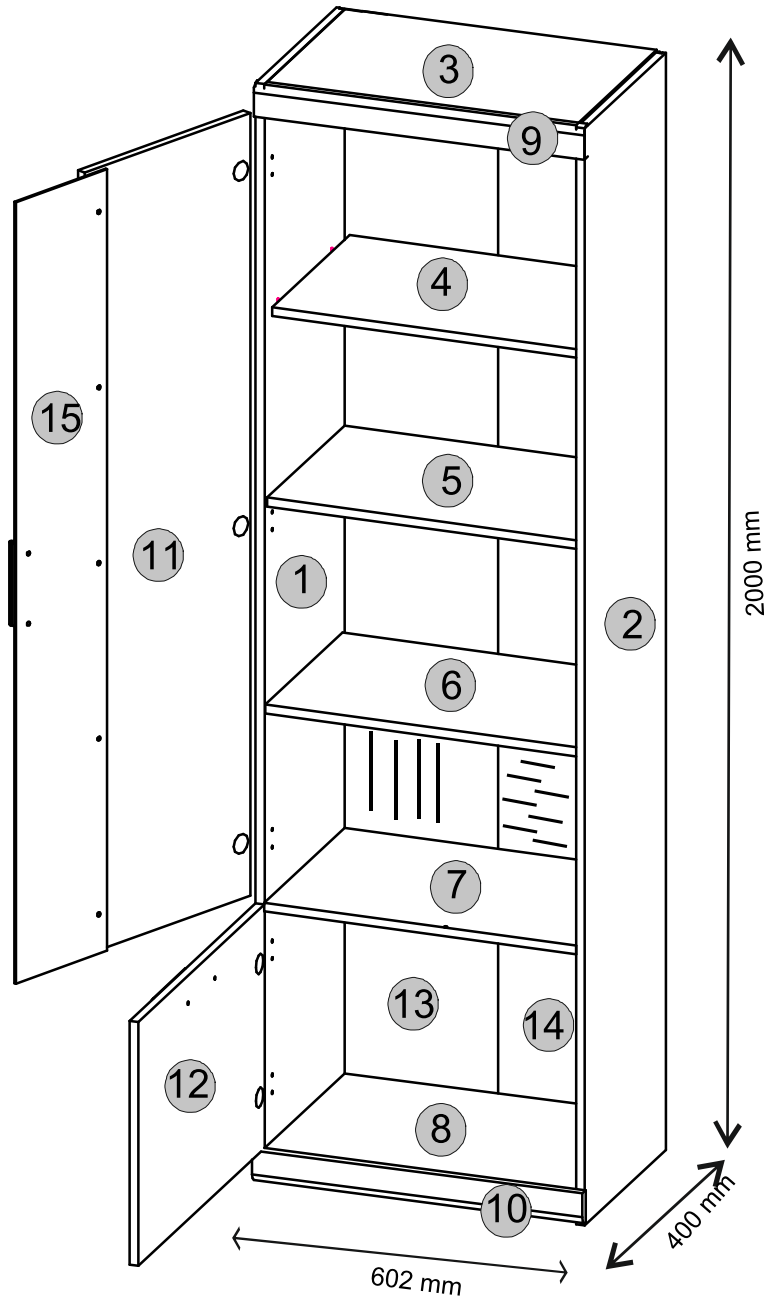

Instalation manual

NAME: MARTA

2000 mm

516 mm

830 mm

9x a144	2x k2	7x e1 7x50 mm	2x g2	4x e19 45x9 mm	2x n22 30x45x10x1.5 mm	2x s1
6x p9 43.5x25 mm	38x r16	180x l1	16x p38 43.5x16 mm	3x p12 44x50 mm	1x z1	1x m282.02
2x a143	38x s2 16 mm	70x p25 43.5x16 mm	5x c235	38x r1 41.5x12mm #16	24x d1 45x17 mm	3x f28 48x40 mm
11x b119	46x f1 48x10 mm	1x n14	12x o1	20x n221.01	12x k1	2x e3 46x13 mm

NAME: WIT_WYS_1W1D

Element symbol	Dimensions			Code	Package
1	1999	384	16	1 WIT_WYS_1W1D.006	1/6
2	1999	384	16	1 WIT_WYS_1W1D.007	1/6
3	568	384	16	1 WIT_WYS_1W1D.008	2/6
4	568	367	16	1 WIT_WYS_1W1D.013	1/6
5	568	367	16	1 WIT_WYS_1W1D.012	1/6
6	568	367	16	1 WIT_WYS_1W1D.013	1/6
7	568	381	16	1 WIT_WYS_1W1D.011	3/6
8	568	381	16	1 WIT_WYS_1W1D.005	1/6
9	602	60	16	1 WIT_WYS_1W1D.014	1/6
10	602	60	16	1 WIT_WYS_1W1D.014	1/6
11	400	1426	16	1 WIT_WYS_1W1D.009	4/6
12	598	444	16	1 WIT_WYS_1W1D.002	3/6
13	1948	293	16	1 WIT_WYS_1W1D.002	1/6
14	1948	293	16	1 WIT_WYS_1W1D.002	1/6
15	1424	220	4	1 WIT_WYS_1W1D.015	6/6

NAME: WIT_1W1D

Element symbol	Dimensions				Code	Package
1	1214	384	16	1	WIT_1W1D.002	2/6
2	1214	384	16	1	WIT_1W1D.001	2/6
3	568	381	16	1	WIT_1W1D.006	1/6
4	568	367	16	1	WIT_1W1D.008	2/6
5	568	367	16	1	WIT_1W1D.008	2/6
6	568	381	16	1	WIT_1W1D.007	1/6
7	602	384	16	1	WIT_1W1D.005	2/6
8	602	60	16	2	WIT_1W1D.009	1/6
9	655	220	4	1	WIT_1W1D.011	6/6
10	598	444	16	1	WIT_1W1D.003	3/6
11	400	657	16	1	WIT_1W1D.004	4/6
12	1179	293	3	1	WIT_1W1D.010	2/6
13	1179	293	3	1	WIT_1W1D.010	2/6

1

3

2

4

9

10

NAME: RTV

Element symbol	Dimensions				Code	Package
1	484	500	16	1	RTV.006	3/6
2	484	500	16	1	RTV.007	3/6
3	424	497	16	1	RTV.003	3/6
4	710	495	16	1	RTV.004	3/6
5	862	497	16	1	RTV.013	3/6
6	1588	497	16	1	RTV.005	3/6
7	1622	500	16	1	RTV.008	3/6
8	442	1606	3	1	RTV.002	3/6
9	1622	60	16	1	RTV.015	1/6
10	1622	60	16	1	RTV.015	1/6
11	892	374	16	1	RTV.014	4/6