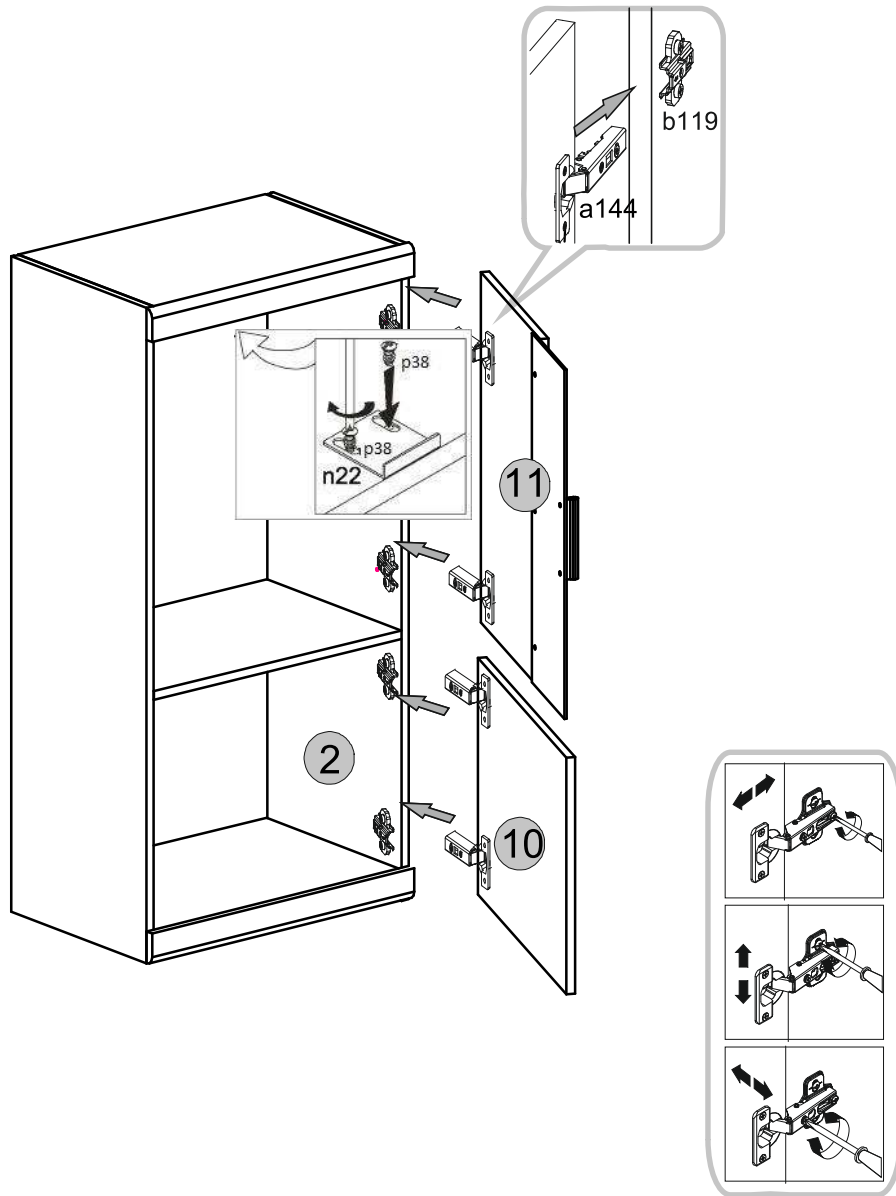

NAME: WIT_1W1D

Element symbol	Dimensions				Code	Package
1	1214	384	16	1	WIT_1W1D.002	2/6
2	1214	384	16	1	WIT_1W1D.001	2/6
3	568	381	16	1	WIT_1W1D.006	1/6
4	568	367	16	1	WIT_1W1D.008	2/6
5	568	367	16	1	WIT_1W1D.008	2/6
6	568	381	16	1	WIT_1W1D.007	1/6
7	602	384	16	1	WIT_1W1D.005	2/6
8	602	60	16	2	WIT_1W1D.009	1/6
9	655	220	4	1	WIT_1W1D.011	6/6
10	598	444	16	1	WIT_1W1D.003	3/6
11	400	657	16	1	WIT_1W1D.004	4/6
12	1179	293	3	1	WIT_1W1D.010	2/6
13	1179	293	3	1	WIT_1W1D.010	2/6

1

3

2

4

9

10

NAME: RTV

Element symbol	Dimensions				Code	Package
1	484	500	16	1	RTV.006	3/6
2	484	500	16	1	RTV.007	3/6
3	424	497	16	1	RTV.003	3/6
4	710	495	16	1	RTV.004	3/6
5	862	497	16	1	RTV.013	3/6
6	1588	497	16	1	RTV.005	3/6
7	1622	500	16	1	RTV.008	3/6
8	442	1606	3	1	RTV.002	3/6
9	1622	60	16	1	RTV.015	1/6
10	1622	60	16	1	RTV.015	1/6
11	892	374	16	1	RTV.014	4/6

1

3

2

4

5**7****6****8**

9

11

10