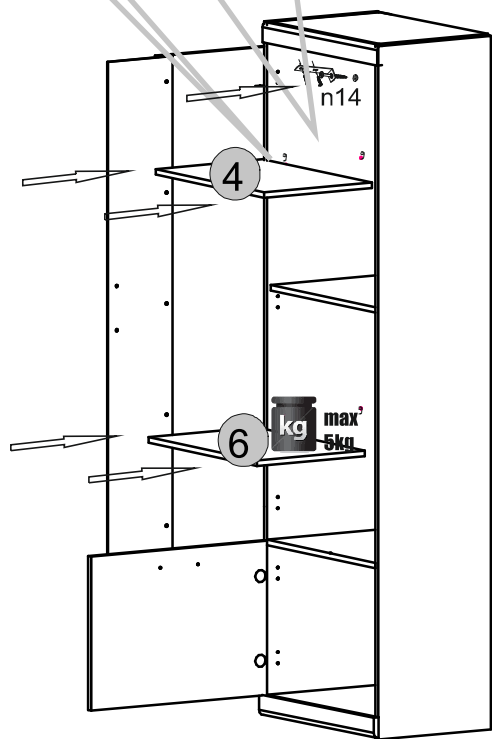

Instalation manual

NAME: MARTA

2000 mm

516 mm

830 mm

9x a144	2x k2	7x e1 7x50 mm	2x g2	4x e19 45x9 mm	2x n22 30x45x10x1.5 mm	2x s1
6x p9 43.5x25 mm	38x r16	180x l1	16x p38 43.5x16 mm	3x p12 44x50 mm	1x z1	1x m282.02
2x a143	38x s2 16 mm	70x p25 43.5x16 mm	5x c235	38x r1 41.5x12mm #16	24x d1 45x17 mm	3x f28 48x40 mm
11x b119	46x f1 48x10 mm	1x n14	12x o1	20x n221.01	12x k1	2x e3 46x13 mm

NAME: WIT_WYS_1W1D

Element symbol	Dimensions			Code	Package
1	1999	384	16	1 WIT_WYS_1W1D.006	1/6
2	1999	384	16	1 WIT_WYS_1W1D.007	1/6
3	568	384	16	1 WIT_WYS_1W1D.008	2/6
4	568	367	16	1 WIT_WYS_1W1D.013	1/6
5	568	367	16	1 WIT_WYS_1W1D.012	1/6
6	568	367	16	1 WIT_WYS_1W1D.013	1/6
7	568	381	16	1 WIT_WYS_1W1D.011	3/6
8	568	381	16	1 WIT_WYS_1W1D.005	1/6
9	602	60	16	1 WIT_WYS_1W1D.014	1/6
10	602	60	16	1 WIT_WYS_1W1D.014	1/6
11	400	1426	16	1 WIT_WYS_1W1D.009	4/6
12	598	444	16	1 WIT_WYS_1W1D.002	3/6
13	1948	293	16	1 WIT_WYS_1W1D.002	1/6
14	1948	293	16	1 WIT_WYS_1W1D.002	1/6
15	1424	220	4	1 WIT_WYS_1W1D.015	6/6

NAME: WIT_1W1D

Element symbol	Dimensions				Code	Package
1	1214	384	16	1	WIT_1W1D.002	2/6
2	1214	384	16	1	WIT_1W1D.001	2/6
3	568	381	16	1	WIT_1W1D.006	1/6
4	568	367	16	1	WIT_1W1D.008	2/6
5	568	367	16	1	WIT_1W1D.008	2/6
6	568	381	16	1	WIT_1W1D.007	1/6
7	602	384	16	1	WIT_1W1D.005	2/6
8	602	60	16	2	WIT_1W1D.009	1/6
9	655	220	4	1	WIT_1W1D.011	6/6
10	598	444	16	1	WIT_1W1D.003	3/6
11	400	657	16	1	WIT_1W1D.004	4/6
12	1179	293	3	1	WIT_1W1D.010	2/6
13	1179	293	3	1	WIT_1W1D.010	2/6

1

3

2

4

9

10

NAME: RTV

Element symbol	Dimensions				Code	Package
1	484	500	16	1	RTV.006	3/6
2	484	500	16	1	RTV.007	3/6
3	424	497	16	1	RTV.003	3/6
4	710	495	16	1	RTV.004	3/6
5	862	497	16	1	RTV.013	3/6
6	1588	497	16	1	RTV.005	3/6
7	1622	500	16	1	RTV.008	3/6
8	442	1606	3	1	RTV.002	3/6
9	1622	60	16	1	RTV.015	1/6
10	1622	60	16	1	RTV.015	1/6
11	892	374	16	1	RTV.014	4/6