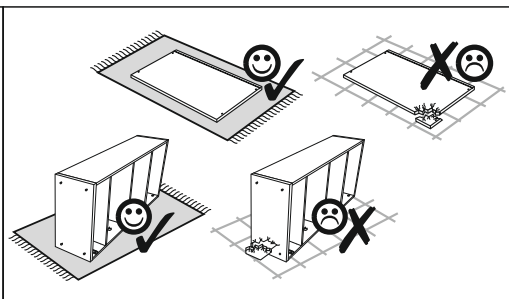

Instalation manual

NAME: MARTA

2000 mm

516 mm

830 mm

9x a144	2x k2	7x e1 7x50 mm	2x g2	4x e19 45x9 mm	2x n22 30x45x10x1.5 mm	2x s1
6x p9 43.5x25 mm	38x r16	180x l1	16x p38 43.5x16 mm	3x p12 44x50 mm	1x z1	1x m282.02
2x a143	38x s2 16 mm	70x p25 43.5x16 mm	5x c235	38x r1 41.5x12mm #16	24x d1 45x17 mm	3x f28 48x40 mm
11x b119	46x f1 48x10 mm	1x n14	12x o1	20x n221.01	12x k1	2x e3 46x13 mm

NAME: WIT_WYS_1W1D

Element symbol	Dimensions			Code	Package
1	1999	384	16	1 WIT_WYS_1W1D.006	1/6
2	1999	384	16	1 WIT_WYS_1W1D.007	1/6
3	568	384	16	1 WIT_WYS_1W1D.008	2/6
4	568	367	16	1 WIT_WYS_1W1D.013	1/6
5	568	367	16	1 WIT_WYS_1W1D.012	1/6
6	568	367	16	1 WIT_WYS_1W1D.013	1/6
7	568	381	16	1 WIT_WYS_1W1D.011	3/6
8	568	381	16	1 WIT_WYS_1W1D.005	1/6
9	602	60	16	1 WIT_WYS_1W1D.014	1/6
10	602	60	16	1 WIT_WYS_1W1D.014	1/6
11	400	1426	16	1 WIT_WYS_1W1D.009	4/6
12	598	444	16	1 WIT_WYS_1W1D.002	3/6
13	1948	293	16	1 WIT_WYS_1W1D.002	1/6
14	1948	293	16	1 WIT_WYS_1W1D.002	1/6
15	1424	220	4	1 WIT_WYS_1W1D.015	6/6