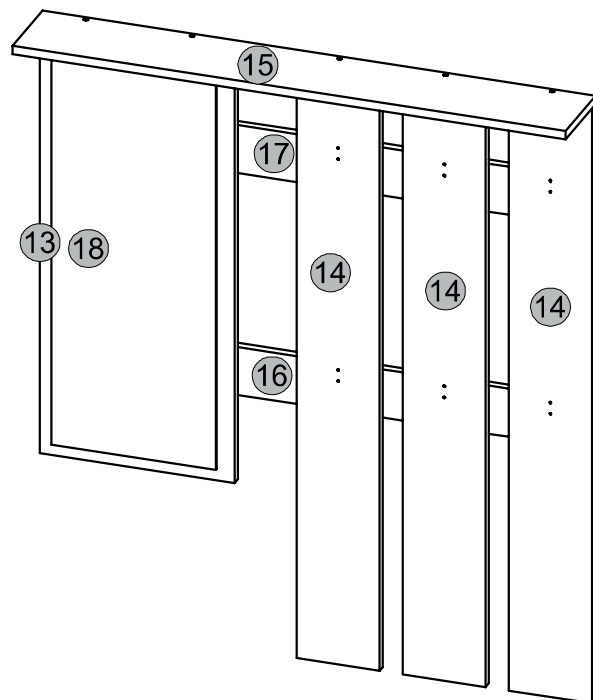

## LUNA

Element symbol	Dimensions			Code	Package
13	806	352	1	pruhoga_LUNA.013	1/1
14	1116	150	3	pruhoga_LUNA.014	1/1
15	1000	150	1	pruhoga_LUNA.015	1/1
16	90	965	1	pruhoga_LUNA.016	1/1
17	90	965	1	pruhoga_LUNA.017	1/1
18	754	298	1	pruhoga_LUNA.018	1/1