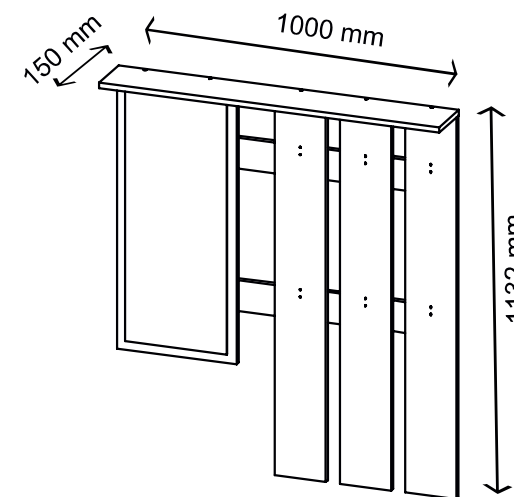

## LUNA

Element symbol	Dimensions			Code	Package
13	806	352	1	pruhoga_LUNA.013	1/1
14	1116	150	3	pruhoga_LUNA.014	1/1
15	1000	150	1	pruhoga_LUNA.015	1/1
16	90	965	1	pruhoga_LUNA.016	1/1
17	90	965	1	pruhoga_LUNA.017	1/1
18	754	298	1	pruhoga_LUNA.018	1/1