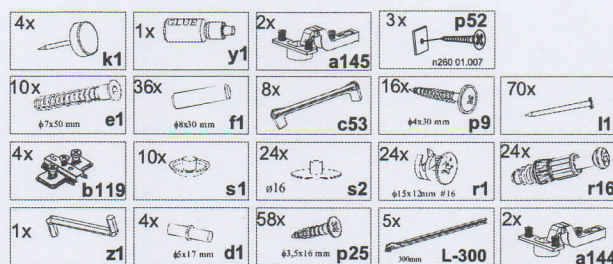

AIDONITSA

TOP - MIX KOM2D5S

120*33*85

www.aidonitsa.gr

1	T-202	1200	330	16/32	1
2	T-306	1166	310	16	1
3	T-102	829	310	16	1
4	T-101	829	310	16	1
5	T-307	772	310	16	1
6	T-125	733	310	16	1
7	T-505	715	120	16	1
8	T-001	546	396	16	1
9	T-004	546	396	16	1
10	T-506	321	120	16	4
11	T-504	300	120	16	5
12	T-503	300	120	16	5
13	T-003	794	180	16	1
14	T-002	396	180	16	4
15	T-402	1166	80	16	1
16	T-601	760	395	3	3
17	T-603	729	298	3	1
18	T-604	335	298	3	1