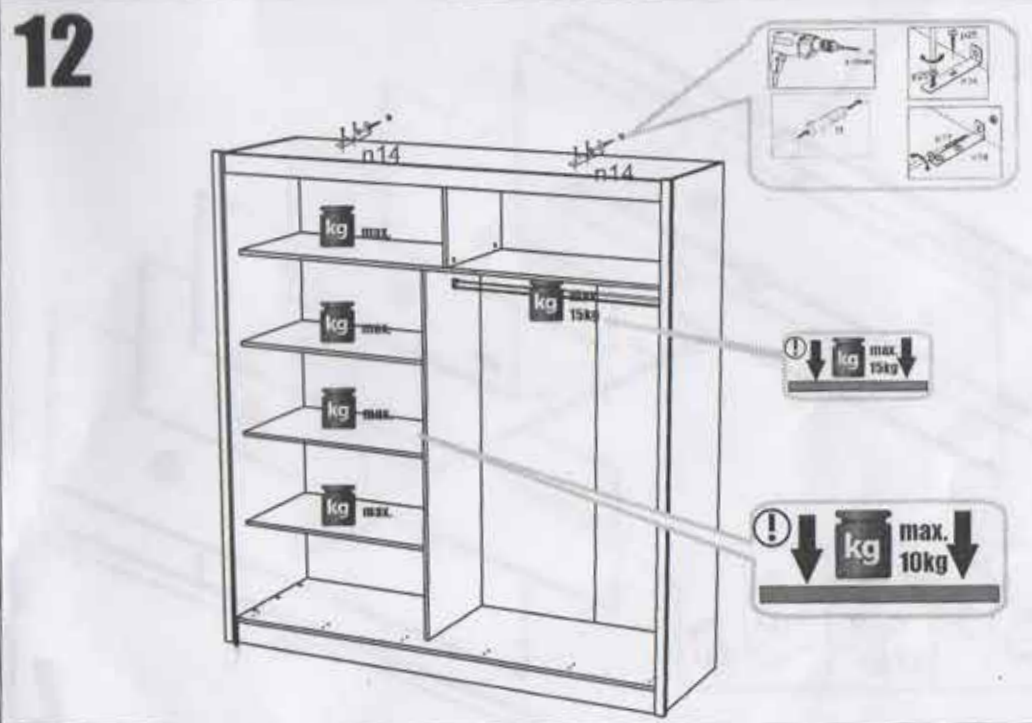

Instalation manual

ILONA 2_180

2150 mm

1800 mm

630 mm

Element symbol	Dimensions				Code	Package
1	2150	610	16	1	ILONA 2 180.012	1/1
2	2150	610	16	1	ILONA 2 180.013	1/1
3	865	2004	16	1	ILONA 2 180.002	4/4
4	865	2004	16	1	ILONA 2 180.003	4/4
5	1720	502	16	1	ILONA 2 180.006	2/2
6	1720	605	16	1	ILONA 2 180.004	2/2
7	1720	589	16	1	ILONA 2 180.005	2/2
8	1592	502	16	1	ILONA 2 180.007	1/1
9	752	502	16	3	ILONA 2 180.008	3/3
10	410	502	16	1	ILONA 2 180.009	1/1
11	1720	100	16	2	ILONA 2 180.010	2/2
12	1720	80	16	1	ILONA 2 180.011	2/2
13	2044	873	3	2	ILONA 2 180.001	4/4
14	2150	40	22	2	ILONA 2 180.015	1/1

4x

52x 4.5x15 mm p25 1x y1

80x l1 1x z1

2x f3 2x 4.5x50 mm p17 6x k1 16x f11 2x n260 2x 4.5x16 mm p52 2x n301

2x c245 6x 4.5x30 mm p9 50x f1 38x r16 38x s2 38x r1 2x n14

1**3****2****4**

5**7****6****8**

13