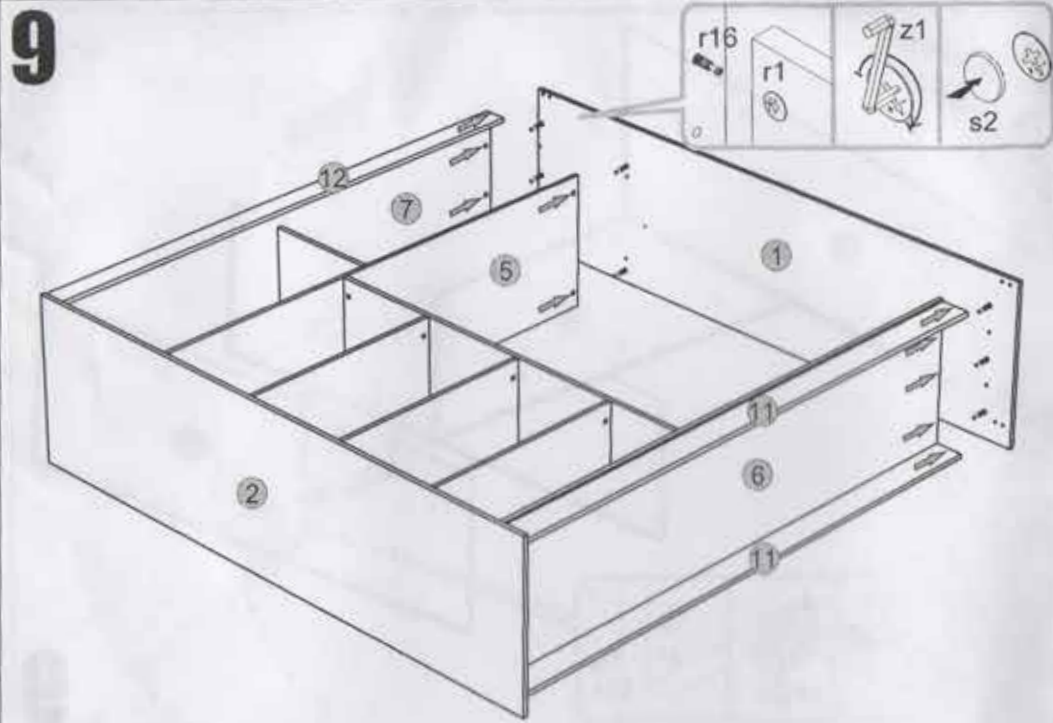

Instalation manual

ILONA 2_180

2150 mm

1800 mm

630 mm

Element symbol	Dimensions				Code	Package
1	2150	610	16	1	ILONA 2 180.012	1/1
2	2150	610	16	1	ILONA 2 180.013	1/1
3	865	2004	16	1	ILONA 2 180.002	4/4
4	865	2004	16	1	ILONA 2 180.003	4/4
5	1720	502	16	1	ILONA 2 180.006	2/2
6	1720	605	16	1	ILONA 2 180.004	2/2
7	1720	589	16	1	ILONA 2 180.005	2/2
8	1592	502	16	1	ILONA 2 180.007	1/1
9	752	502	16	3	ILONA 2 180.008	3/3
10	410	502	16	1	ILONA 2 180.009	1/1
11	1720	100	16	2	ILONA 2 180.010	2/2
12	1720	80	16	1	ILONA 2 180.011	2/2
13	2044	873	3	2	ILONA 2 180.001	4/4
14	2150	40	22	2	ILONA 2 180.015	1/1

4x

52x 4.5x15 mm p25 1x y1

80x l1 1x z1

2x f3 2x 4.5x50 mm p17 6x k1 16x f11 2x n260 2x 4.5x16 mm p52 2x n301

2x c245 6x 4.5x30 mm p9 50x f1 38x r16 38x s2 38x r1 2x n14

1**3****2****4**

5**7****6****8**

13