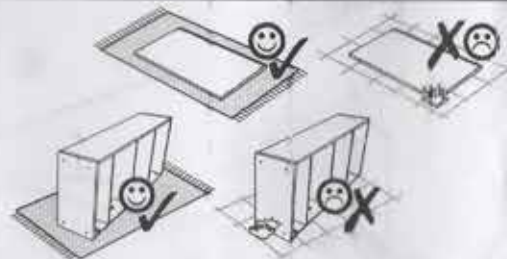

Instalation manual

ILONA 2_180

2150 mm

1800 mm

630 mm

Element symbol	Dimensions				Code	Package
1	2150	610	16	1	ILONA 2 180.012	1/1
2	2150	610	16	1	ILONA 2 180.013	1/1
3	865	2004	16	1	ILONA 2 180.002	4/4
4	865	2004	16	1	ILONA 2 180.003	4/4
5	1720	502	16	1	ILONA 2 180.006	2/2
6	1720	605	16	1	ILONA 2 180.004	2/2
7	1720	589	16	1	ILONA 2 180.005	2/2
8	1592	502	16	1	ILONA 2 180.007	1/1
9	752	502	16	3	ILONA 2 180.008	3/3
10	410	502	16	1	ILONA 2 180.009	1/1
11	1720	100	16	2	ILONA 2 180.010	2/2
12	1720	80	16	1	ILONA 2 180.011	2/2
13	2044	873	3	2	ILONA 2 180.001	4/4
14	2150	40	22	2	ILONA 2 180.015	1/1

4x

52x 4.5x15 mm p25 1x y1

80x l1 1x z1

2x f3 2x 4.5x50 mm p17 6x k1 16x f11 2x n260 2x 4.5x16 mm p52 2x n301

2x c245 6x 4.5x30 mm p9 50x f1 38x r16 38x s2 38x r1 2x n14

1**3****2****4**

5**7****6****8**

13