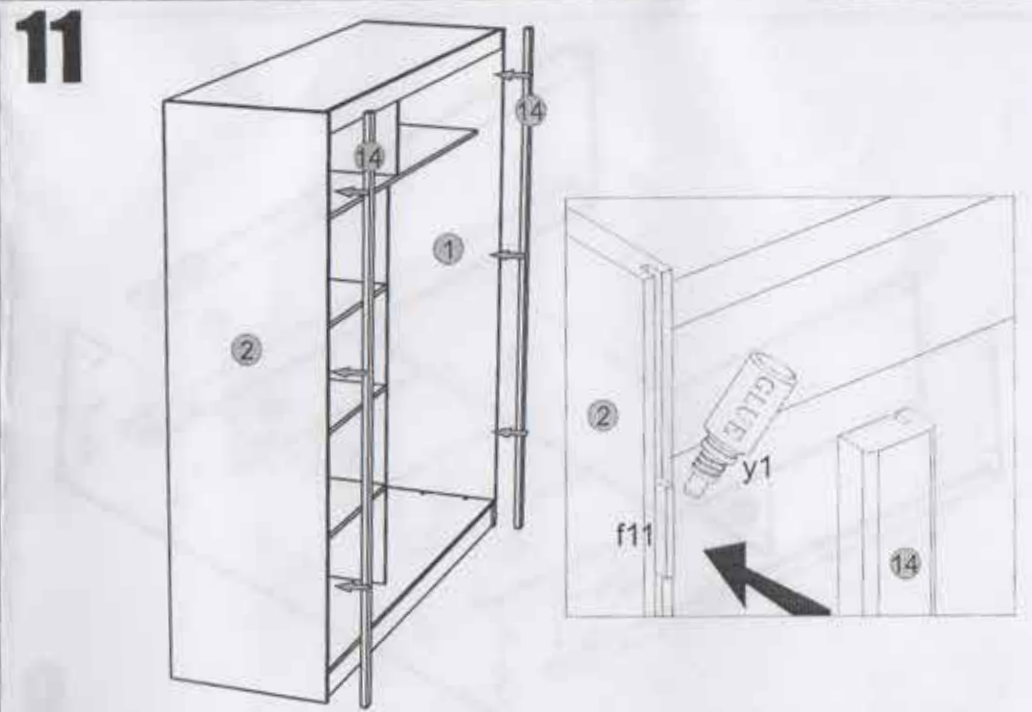

Instalation manual

ILONA 2_180

2150 mm

1800 mm

630 mm

Element symbol	Dimensions				Code	Package
1	2150	610	16	1	ILONA 2 180.012	1/1
2	2150	610	16	1	ILONA 2 180.013	1/1
3	865	2004	16	1	ILONA 2 180.002	4/4
4	865	2004	16	1	ILONA 2 180.003	4/4
5	1720	502	16	1	ILONA 2 180.006	2/2
6	1720	605	16	1	ILONA 2 180.004	2/2
7	1720	589	16	1	ILONA 2 180.005	2/2
8	1592	502	16	1	ILONA 2 180.007	1/1
9	752	502	16	3	ILONA 2 180.008	3/3
10	410	502	16	1	ILONA 2 180.009	1/1
11	1720	100	16	2	ILONA 2 180.010	2/2
12	1720	80	16	1	ILONA 2 180.011	2/2
13	2044	873	3	2	ILONA 2 180.001	4/4
14	2150	40	22	2	ILONA 2 180.015	1/1

4x

52x 4.5x15 mm p25 1x y1

80x l1 1x z1

2x f3 2x 4.5x50 mm p17 6x k1 16x f11 2x n260 2x 4.5x16 mm p52 2x n301

2x c245 6x 4.5x30 mm p9 50x f1 38x r16 38x s2 38x r1 2x n14

1**3****2****4**

5**7****6****8**

13