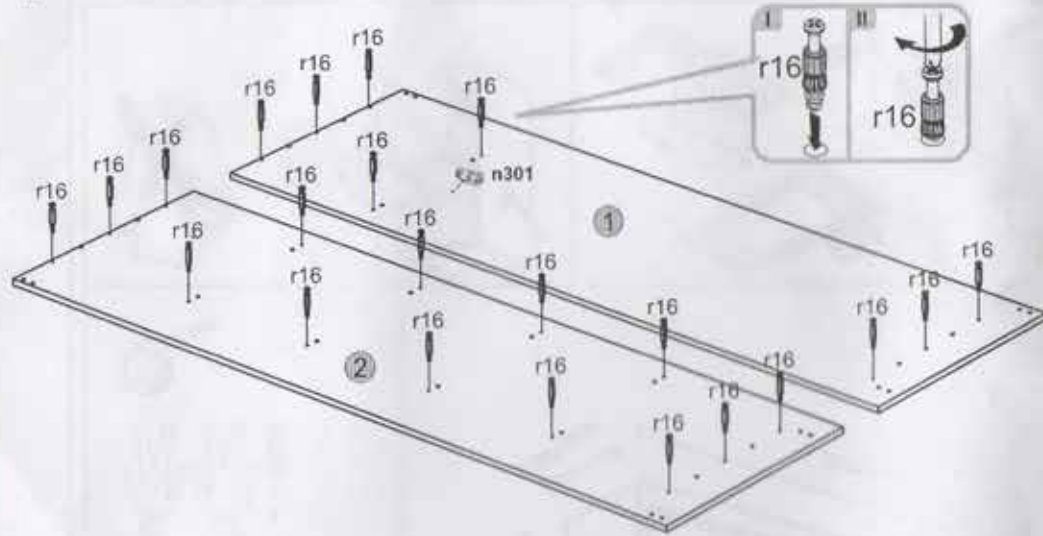

Instalation manual

ILONA 2_180

2150 mm

1800 mm

630 mm

Element symbol	Dimensions				Code	Package
1	2150	610	16	1	ILONA 2 180.012	1/1
2	2150	610	16	1	ILONA 2 180.013	1/1
3	865	2004	16	1	ILONA 2 180.002	4/4
4	865	2004	16	1	ILONA 2 180.003	4/4
5	1720	502	16	1	ILONA 2 180.006	2/2
6	1720	605	16	1	ILONA 2 180.004	2/2
7	1720	589	16	1	ILONA 2 180.005	2/2
8	1592	502	16	1	ILONA 2 180.007	1/1
9	752	502	16	3	ILONA 2 180.008	3/3
10	410	502	16	1	ILONA 2 180.009	1/1
11	1720	100	16	2	ILONA 2 180.010	2/2
12	1720	80	16	1	ILONA 2 180.011	2/2
13	2044	873	3	2	ILONA 2 180.001	4/4
14	2150	40	22	2	ILONA 2 180.015	1/1

4x

52x 4.5x15 mm p25 1x y1

80x l1 1x z1

2x f3 2x 4.5x50 mm p17 6x k1 16x f11 2x n260 2x 4.5x16 mm p52 2x n301

2x c245 6x 4.5x30 mm p9 50x f1 38x r16 38x s2 38x r1 2x n14

1**3****2****4**

5**7****6****8**

13