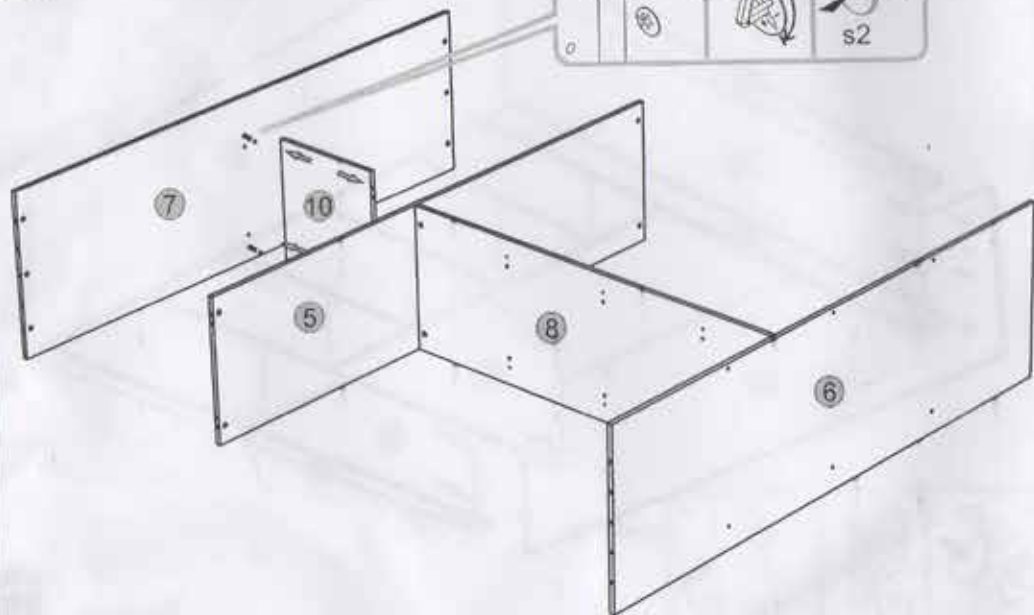

Instalation manual

ILONA 2_180

2150 mm

1800 mm

630 mm

Element symbol	Dimensions				Code	Package
1	2150	610	16	1	ILONA 2 180.012	1/1
2	2150	610	16	1	ILONA 2 180.013	1/1
3	865	2004	16	1	ILONA 2 180.002	4/4
4	865	2004	16	1	ILONA 2 180.003	4/4
5	1720	502	16	1	ILONA 2 180.006	2/2
6	1720	605	16	1	ILONA 2 180.004	2/2
7	1720	589	16	1	ILONA 2 180.005	2/2
8	1592	502	16	1	ILONA 2 180.007	1/1
9	752	502	16	3	ILONA 2 180.008	3/3
10	410	502	16	1	ILONA 2 180.009	1/1
11	1720	100	16	2	ILONA 2 180.010	2/2
12	1720	80	16	1	ILONA 2 180.011	2/2
13	2044	873	3	2	ILONA 2 180.001	4/4
14	2150	40	22	2	ILONA 2 180.015	1/1

4x

52x 4.5x15 mm p25 1x y1

80x l1 1x z1

2x f3 2x 4.5x50 mm p17 6x k1 16x f11 2x n260 2x 4.5x16 mm p52 2x n301

2x c245 6x 4.5x30 mm p9 50x f1 38x r16 38x s2 38x r1 2x n14

1**3****2****4**

5**7****6****8**

13