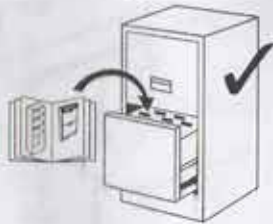

Instalation manual

ILONA 2_180

2150 mm

1800 mm

630 mm

Element symbol	Dimensions				Code	Package
1	2150	610	16	1	ILONA 2 180.012	1/1
2	2150	610	16	1	ILONA 2 180.013	1/1
3	865	2004	16	1	ILONA 2 180.002	4/4
4	865	2004	16	1	ILONA 2 180.003	4/4
5	1720	502	16	1	ILONA 2 180.006	2/2
6	1720	605	16	1	ILONA 2 180.004	2/2
7	1720	589	16	1	ILONA 2 180.005	2/2
8	1592	502	16	1	ILONA 2 180.007	1/1
9	752	502	16	3	ILONA 2 180.008	3/3
10	410	502	16	1	ILONA 2 180.009	1/1
11	1720	100	16	2	ILONA 2 180.010	2/2
12	1720	80	16	1	ILONA 2 180.011	2/2
13	2044	873	3	2	ILONA 2 180.001	4/4
14	2150	40	22	2	ILONA 2 180.015	1/1