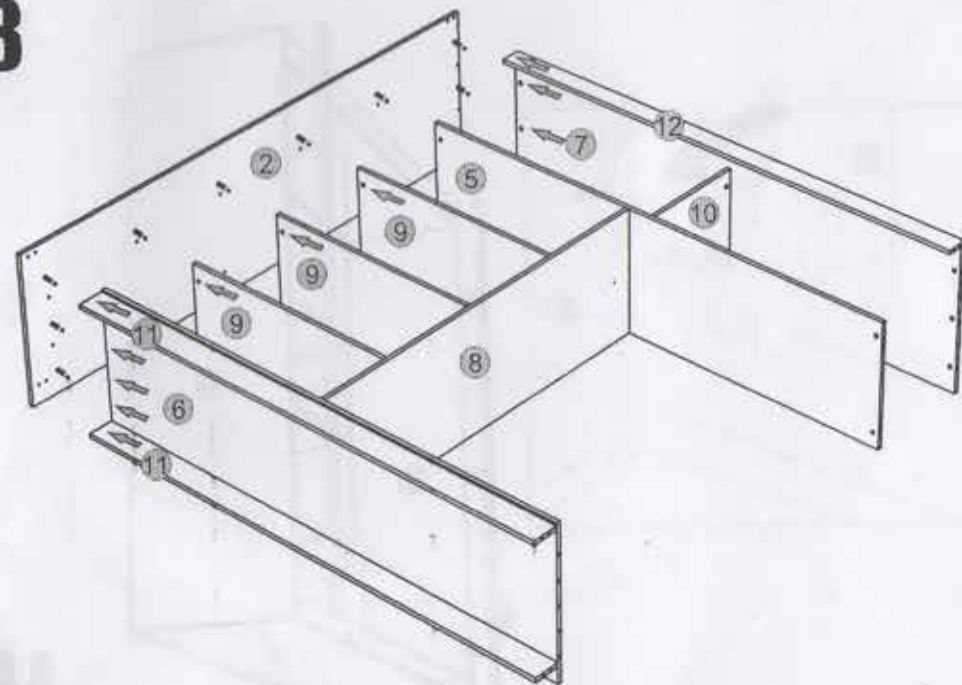

Instalation manual

ILONA 2_180

2150 mm

1800 mm

630 mm

Element symbol	Dimensions				Code	Package
1	2150	610	16	1	ILONA 2 180.012	1/1
2	2150	610	16	1	ILONA 2 180.013	1/1
3	865	2004	16	1	ILONA 2 180.002	4/4
4	865	2004	16	1	ILONA 2 180.003	4/4
5	1720	502	16	1	ILONA 2 180.006	2/2
6	1720	605	16	1	ILONA 2 180.004	2/2
7	1720	589	16	1	ILONA 2 180.005	2/2
8	1592	502	16	1	ILONA 2 180.007	1/1
9	752	502	16	3	ILONA 2 180.008	3/3
10	410	502	16	1	ILONA 2 180.009	1/1
11	1720	100	16	2	ILONA 2 180.010	2/2
12	1720	80	16	1	ILONA 2 180.011	2/2
13	2044	873	3	2	ILONA 2 180.001	4/4
14	2150	40	22	2	ILONA 2 180.015	1/1

4x

52x 4.5x15 mm p25 1x y1

80x l1 1x z1

2x f3 2x 4.5x50 mm p17 6x k1 16x f11 2x n260 2x 4.5x16 mm p52 2x n301

2x c245 6x 4.5x30 mm p9 50x f1 38x r16 38x s2 38x r1 2x n14

1**3****2****4**

5**7****6****8**

13