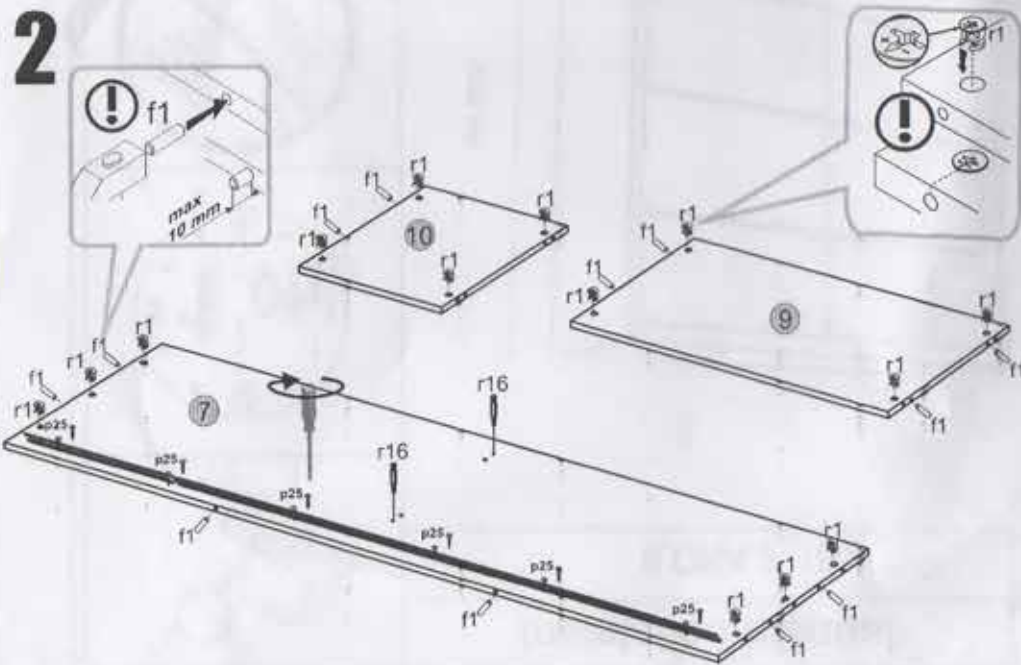

Instalation manual

ILONA 2_180

2150 mm

1800 mm

630 mm

Element symbol	Dimensions				Code	Package
1	2150	610	16	1	ILONA 2 180.012	1/1
2	2150	610	16	1	ILONA 2 180.013	1/1
3	865	2004	16	1	ILONA 2 180.002	4/4
4	865	2004	16	1	ILONA 2 180.003	4/4
5	1720	502	16	1	ILONA 2 180.006	2/2
6	1720	605	16	1	ILONA 2 180.004	2/2
7	1720	589	16	1	ILONA 2 180.005	2/2
8	1592	502	16	1	ILONA 2 180.007	1/1
9	752	502	16	3	ILONA 2 180.008	3/3
10	410	502	16	1	ILONA 2 180.009	1/1
11	1720	100	16	2	ILONA 2 180.010	2/2
12	1720	80	16	1	ILONA 2 180.011	2/2
13	2044	873	3	2	ILONA 2 180.001	4/4
14	2150	40	22	2	ILONA 2 180.015	1/1

4x

52x 4.5x15 mm p25 1x y1

80x l1 1x z1

2x f3 2x 4.5x50 mm p17 6x k1 16x f11 2x n260 2x 4.5x16 mm p52 2x n301

2x c245 6x 4.5x30 mm p9 50x f1 38x r16 38x s2 38x r1 2x n14

1**3****2****4**

5**7****6****8**

13