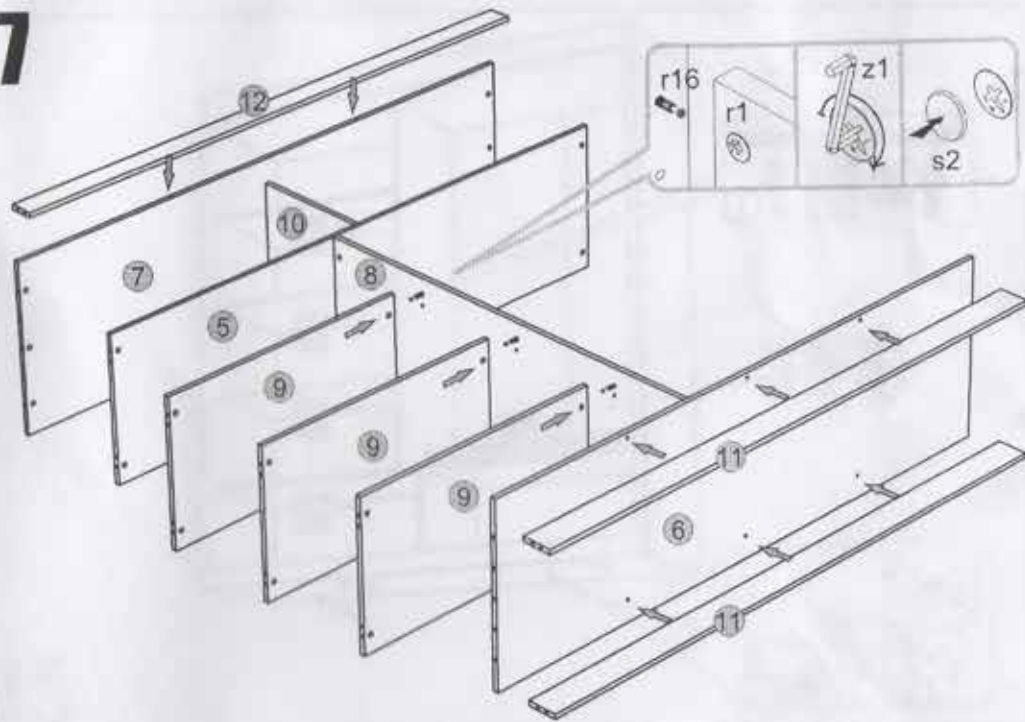

Instalation manual

ILONA 2_180

2150 mm

1800 mm

630 mm

Element symbol	Dimensions				Code	Package
1	2150	610	16	1	ILONA 2 180.012	1/1
2	2150	610	16	1	ILONA 2 180.013	1/1
3	865	2004	16	1	ILONA 2 180.002	4/4
4	865	2004	16	1	ILONA 2 180.003	4/4
5	1720	502	16	1	ILONA 2 180.006	2/2
6	1720	605	16	1	ILONA 2 180.004	2/2
7	1720	589	16	1	ILONA 2 180.005	2/2
8	1592	502	16	1	ILONA 2 180.007	1/1
9	752	502	16	3	ILONA 2 180.008	3/3
10	410	502	16	1	ILONA 2 180.009	1/1
11	1720	100	16	2	ILONA 2 180.010	2/2
12	1720	80	16	1	ILONA 2 180.011	2/2
13	2044	873	3	2	ILONA 2 180.001	4/4
14	2150	40	22	2	ILONA 2 180.015	1/1

4x

52x 4.5x15 mm p25 1x y1

80x l1 1x z1

2x f3 2x 4.5x50 mm p17 6x k1 16x f11 2x n260 2x 4.5x16 mm p52 2x n301

2x c245 6x 4.5x30 mm p9 50x f1 38x r16 38x s2 38x r1 2x n14

1**3****2****4**

5**7****6****8**

13