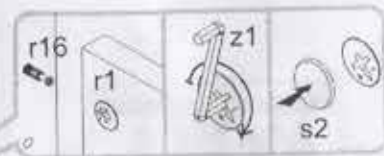

Instalation manual

ILONA 2_180

2150 mm

1800 mm

630 mm

Element symbol	Dimensions				Code	Package
1	2150	610	16	1	ILONA 2 180.012	1/1
2	2150	610	16	1	ILONA 2 180.013	1/1
3	865	2004	16	1	ILONA 2 180.002	4/4
4	865	2004	16	1	ILONA 2 180.003	4/4
5	1720	502	16	1	ILONA 2 180.006	2/2
6	1720	605	16	1	ILONA 2 180.004	2/2
7	1720	589	16	1	ILONA 2 180.005	2/2
8	1592	502	16	1	ILONA 2 180.007	1/1
9	752	502	16	3	ILONA 2 180.008	3/3
10	410	502	16	1	ILONA 2 180.009	1/1
11	1720	100	16	2	ILONA 2 180.010	2/2
12	1720	80	16	1	ILONA 2 180.011	2/2
13	2044	873	3	2	ILONA 2 180.001	4/4
14	2150	40	22	2	ILONA 2 180.015	1/1

4x

52x 4.5x15 mm p25 1x y1

80x l1 1x z1

2x f3 2x 4.5x50 mm p17 6x k1 16x f11 2x n260 2x 4.5x16 mm p52 2x n301

2x c245 6x 4.5x30 mm p9 50x f1 38x r16 38x s2 38x r1 2x n14

1**3****2****4**

5**7****6****8**

13