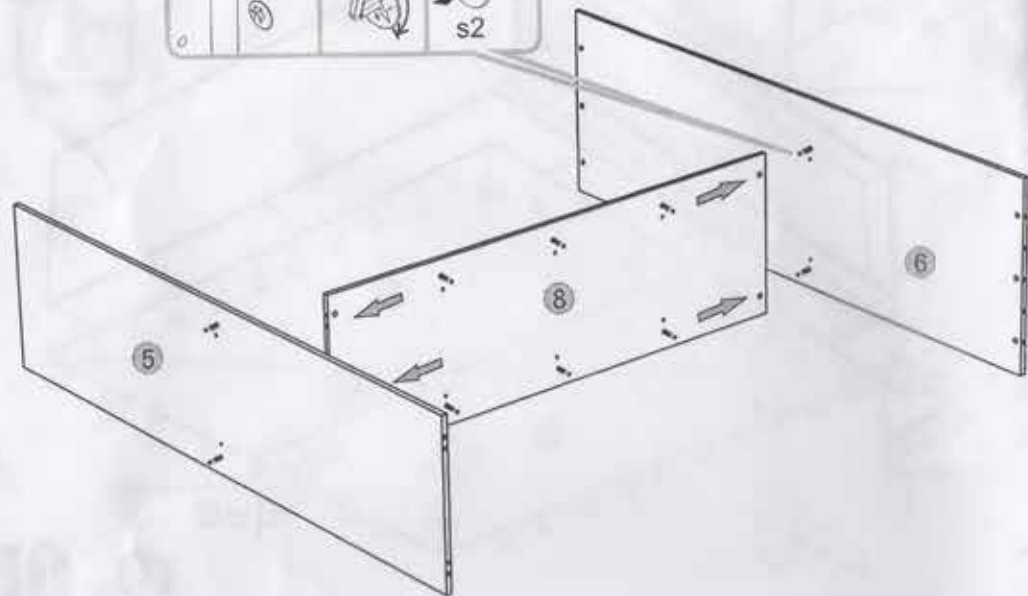

Instalation manual

ILONA 2_180

2150 mm

1800 mm

630 mm

Element symbol	Dimensions				Code	Package
1	2150	610	16	1	ILONA 2 180.012	1/1
2	2150	610	16	1	ILONA 2 180.013	1/1
3	865	2004	16	1	ILONA 2 180.002	4/4
4	865	2004	16	1	ILONA 2 180.003	4/4
5	1720	502	16	1	ILONA 2 180.006	2/2
6	1720	605	16	1	ILONA 2 180.004	2/2
7	1720	589	16	1	ILONA 2 180.005	2/2
8	1592	502	16	1	ILONA 2 180.007	1/1
9	752	502	16	3	ILONA 2 180.008	3/3
10	410	502	16	1	ILONA 2 180.009	1/1
11	1720	100	16	2	ILONA 2 180.010	2/2
12	1720	80	16	1	ILONA 2 180.011	2/2
13	2044	873	3	2	ILONA 2 180.001	4/4
14	2150	40	22	2	ILONA 2 180.015	1/1

4x

52x 4.5x15 mm p25 1x y1

80x l1 1x z1

2x f3 2x 4.5x50 mm p17 6x k1 16x f11 2x n260 2x 4.5x16 mm p52 2x n301

2x c245 6x 4.5x30 mm p9 50x f1 38x r16 38x s2 38x r1 2x n14

1**3****2****4**

5**7****6****8**

13