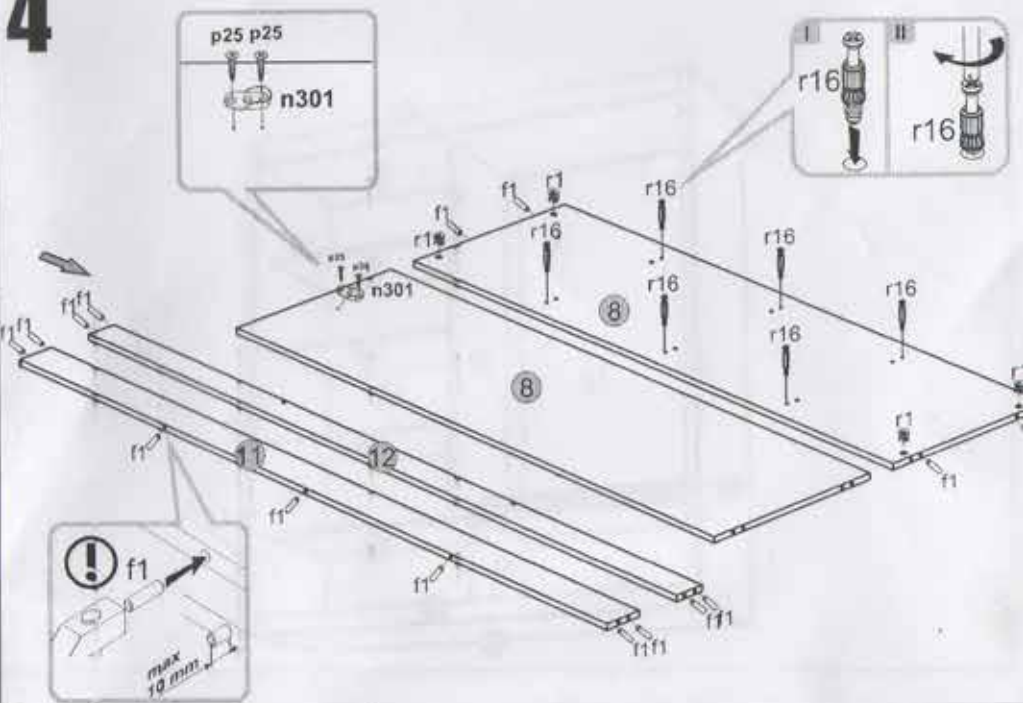

Instalation manual

ILONA 2_180

2150 mm

1800 mm

630 mm

Element symbol	Dimensions				Code	Package
1	2150	610	16	1	ILONA 2 180.012	1/1
2	2150	610	16	1	ILONA 2 180.013	1/1
3	865	2004	16	1	ILONA 2 180.002	4/4
4	865	2004	16	1	ILONA 2 180.003	4/4
5	1720	502	16	1	ILONA 2 180.006	2/2
6	1720	605	16	1	ILONA 2 180.004	2/2
7	1720	589	16	1	ILONA 2 180.005	2/2
8	1592	502	16	1	ILONA 2 180.007	1/1
9	752	502	16	3	ILONA 2 180.008	3/3
10	410	502	16	1	ILONA 2 180.009	1/1
11	1720	100	16	2	ILONA 2 180.010	2/2
12	1720	80	16	1	ILONA 2 180.011	2/2
13	2044	873	3	2	ILONA 2 180.001	4/4
14	2150	40	22	2	ILONA 2 180.015	1/1

4x

52x 4.5x15 mm p25 1x y1

80x l1 1x z1

2x f3 2x 4.5x50 mm p17 6x k1 16x f11 2x n260 2x 4.5x16 mm p52 2x n301

2x c245 6x 4.5x30 mm p9 50x f1 38x r16 38x s2 38x r1 2x n14

1**3****2****4**

5**7****6****8**

13