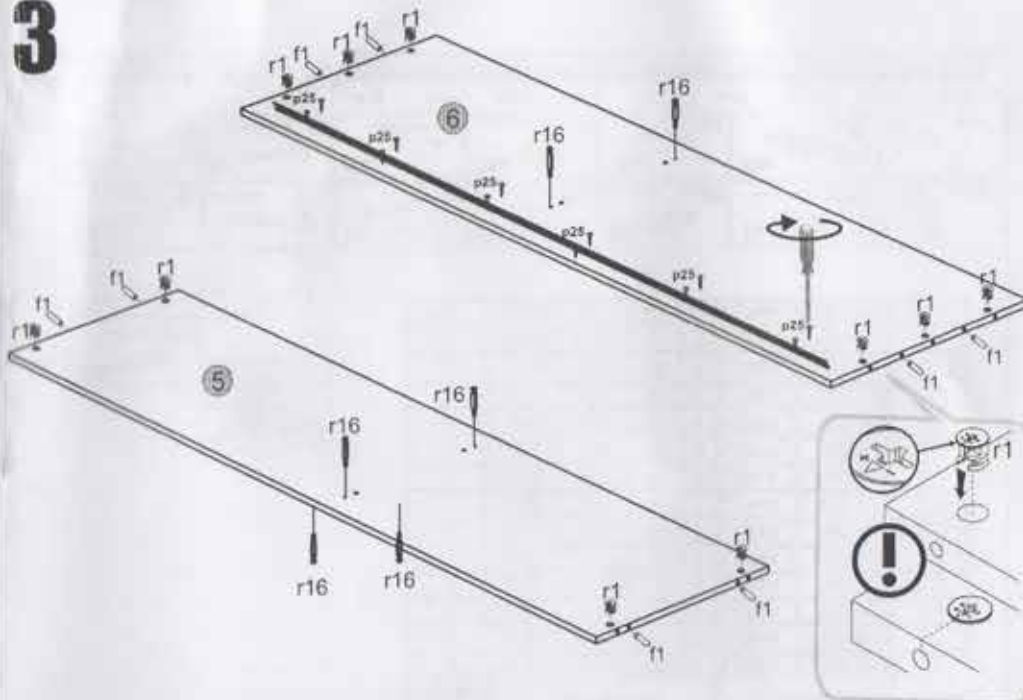

Instalation manual

ILONA 2_180

2150 mm

1800 mm

630 mm

Element symbol	Dimensions				Code	Package
1	2150	610	16	1	ILONA 2 180.012	1/1
2	2150	610	16	1	ILONA 2 180.013	1/1
3	865	2004	16	1	ILONA 2 180.002	4/4
4	865	2004	16	1	ILONA 2 180.003	4/4
5	1720	502	16	1	ILONA 2 180.006	2/2
6	1720	605	16	1	ILONA 2 180.004	2/2
7	1720	589	16	1	ILONA 2 180.005	2/2
8	1592	502	16	1	ILONA 2 180.007	1/1
9	752	502	16	3	ILONA 2 180.008	3/3
10	410	502	16	1	ILONA 2 180.009	1/1
11	1720	100	16	2	ILONA 2 180.010	2/2
12	1720	80	16	1	ILONA 2 180.011	2/2
13	2044	873	3	2	ILONA 2 180.001	4/4
14	2150	40	22	2	ILONA 2 180.015	1/1

4x

52x 4.5x15 mm p25 1x y1

80x l1 1x z1

2x f3 2x 4.5x50 mm p17 6x k1 16x f11 2x n260 2x 4.5x16 mm p52 2x n301

2x c245 6x 4.5x30 mm p9 50x f1 38x r16 38x s2 38x r1 2x n14

1**3****2****4**

5**7****6****8**

13