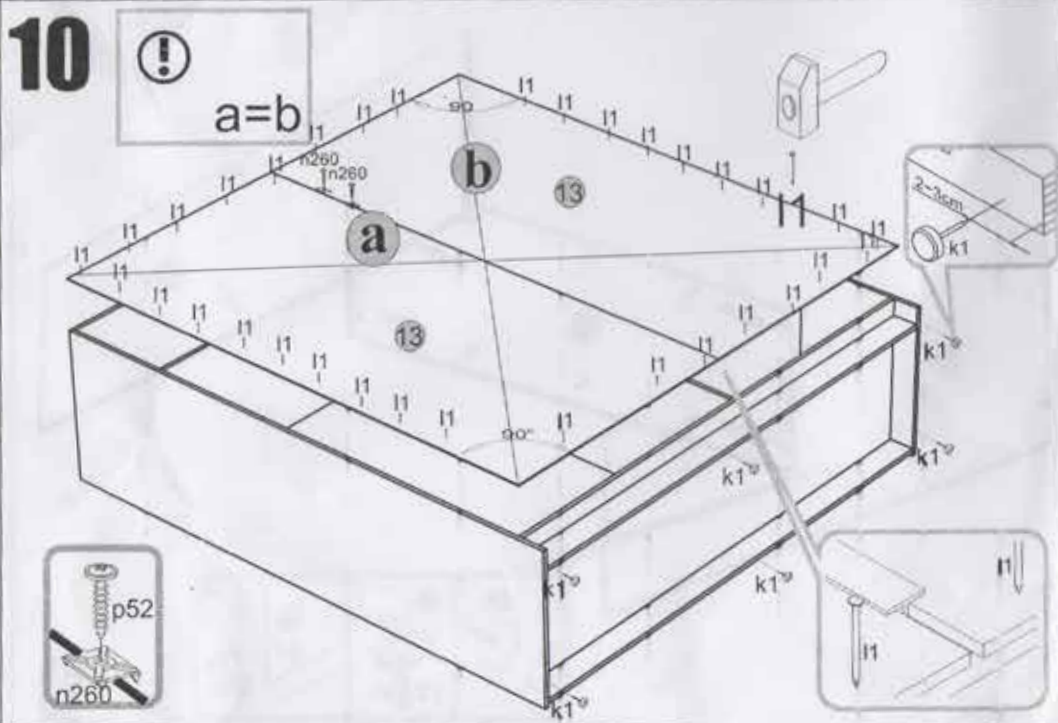

Instalation manual

ILONA 2_180

2150 mm

1800 mm

630 mm

Element symbol	Dimensions				Code	Package
1	2150	610	16	1	ILONA 2 180.012	1/1
2	2150	610	16	1	ILONA 2 180.013	1/1
3	865	2004	16	1	ILONA 2 180.002	4/4
4	865	2004	16	1	ILONA 2 180.003	4/4
5	1720	502	16	1	ILONA 2 180.006	2/2
6	1720	605	16	1	ILONA 2 180.004	2/2
7	1720	589	16	1	ILONA 2 180.005	2/2
8	1592	502	16	1	ILONA 2 180.007	1/1
9	752	502	16	3	ILONA 2 180.008	3/3
10	410	502	16	1	ILONA 2 180.009	1/1
11	1720	100	16	2	ILONA 2 180.010	2/2
12	1720	80	16	1	ILONA 2 180.011	2/2
13	2044	873	3	2	ILONA 2 180.001	4/4
14	2150	40	22	2	ILONA 2 180.015	1/1

4x

52x 4.5x15 mm p25 1x y1

80x l1 1x z1

2x f3 2x 4.5x50 mm p17 6x k1 16x f11 2x n260 2x 4.5x16 mm p52 2x n301

2x c245 6x 4.5x30 mm p9 50x f1 38x r16 38x s2 38x r1 2x n14

1**3****2****4**

5**7****6****8**

13