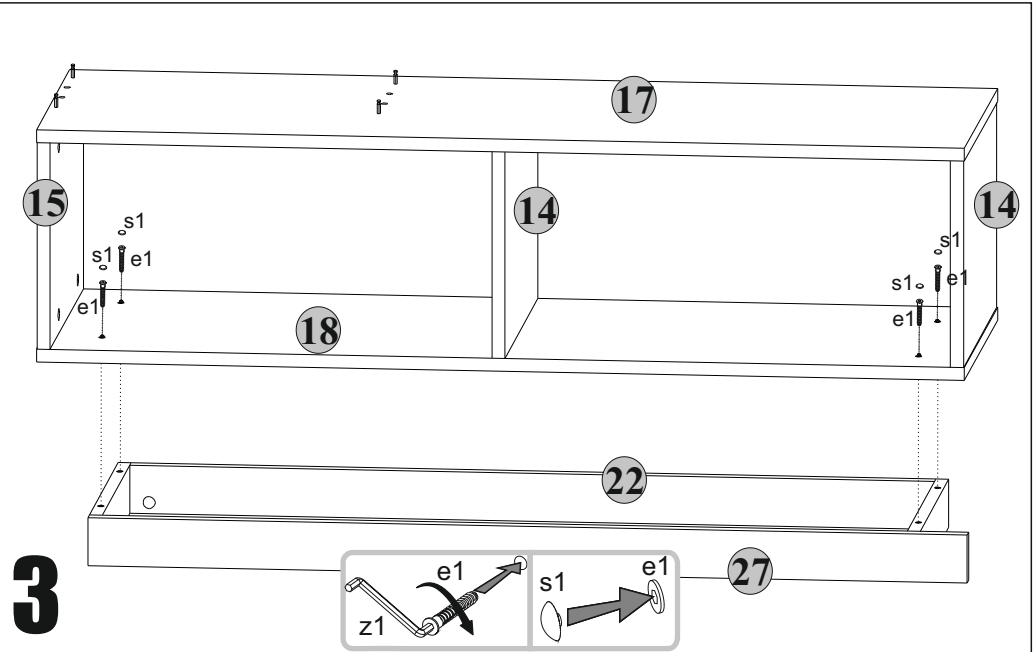

ΟΔΗΓΙΕΣ ΑΡΜΟΛΟΓΗΣΗΣ

FLOKS

Element symbol	Dimensions	Code	ΠΑΚΕΤΟ
1	1335x290	F-101	1/3
2	1031x290	F-102	1/3
3	325x290	F-105	1/3
4	291x290	F-106	1/3
5	1662x290	F-301	1/3
6	1662x290	F-302	1/3
7	1295x60	F-404	1/3
8	265x60	F-406	1/3
9	1695x60	F-407	1/3
10	288x1139	F-001	2/3
11	534x337	F-103	2/3
12	534x337	F-104	2/3
13	184x337	F-107	2/3
14	258x389	F-108	2/3
15	258x389	F-109	2/3
16	1134x337	F-201	2/3
17	1145x389	F-202	2/3
18	1145x389	F-203	2/3
19	517x337	F-303	2/3
20	517x337	F-304	2/3
21	382x290	F-305	2/3
22	60x993	F-401	2/3
23	60x337	F-402	2/3
24	60x337	F-403	2/3
25	431x60	F-405	2/3
26	1134x60	F-408	2/3
27	1085x60	F-409	2/3
28	549x60	F-410	2/3
29	284x1137	F-601	2/3
30	1039x408	F-602	2/3
31	312x846	F-603	2/3
32	312x841	F-604	2/3

3x a144	3x b119	2x c235	12x φ5x17 mm d1	4x φ5x50 mm e1	59x φ8x30 mm f1	3x φ10 mm f3
50x l1	10x k1	1x n282.02	3x n9	4x φ4x30 mm p9	6x φ4x30 mm p21	12x φ3,5x16 mm p25
2x φ4x60 mm p29	60x φ15x12mm #16 r1	60x r16	4x s1	60x s2	1x z1	