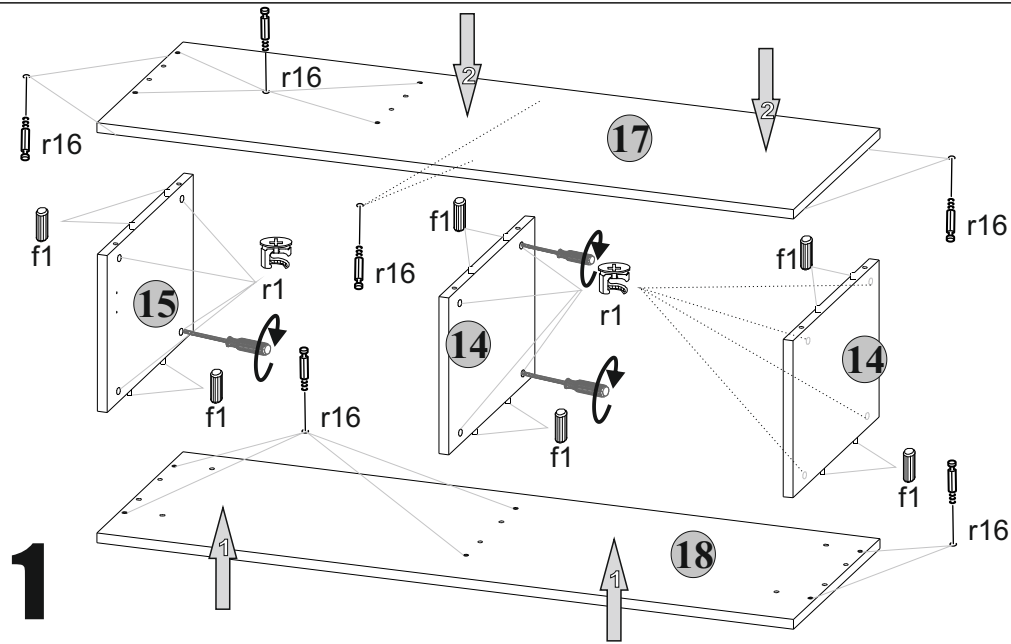

ΟΔΗΓΙΕΣ ΑΡΜΟΛΟΓΗΣΗΣ

FLOKS

Element symbol	Dimensions	Code	ΠΑΚΕΤΟ
1	1335x290	F-101	1/3
2	1031x290	F-102	1/3
3	325x290	F-105	1/3
4	291x290	F-106	1/3
5	1662x290	F-301	1/3
6	1662x290	F-302	1/3
7	1295x60	F-404	1/3
8	265x60	F-406	1/3
9	1695x60	F-407	1/3
10	288x1139	F-001	2/3
11	534x337	F-103	2/3
12	534x337	F-104	2/3
13	184x337	F-107	2/3
14	258x389	F-108	2/3
15	258x389	F-109	2/3
16	1134x337	F-201	2/3
17	1145x389	F-202	2/3
18	1145x389	F-203	2/3
19	517x337	F-303	2/3
20	517x337	F-304	2/3
21	382x290	F-305	2/3
22	60x993	F-401	2/3
23	60x337	F-402	2/3
24	60x337	F-403	2/3
25	431x60	F-405	2/3
26	1134x60	F-408	2/3
27	1085x60	F-409	2/3
28	549x60	F-410	2/3
29	284x1137	F-601	2/3
30	1039x408	F-602	2/3
31	312x846	F-603	2/3
32	312x841	F-604	2/3

3x a144	3x b119	2x c235	12x φ5x17 mm d1	4x φ5x50 mm e1	59x φ8x30 mm f1	3x φ10 mm f3
50x l1	10x k1	1x n282.02	3x n9	4x φ4x30 mm p9	6x φ4x30 mm p21	12x φ3,5x16 mm p25
2x φ4x60 mm p29	60x φ15x12mm #16 r1	60x r16	4x s1	60x s2	1x z1	