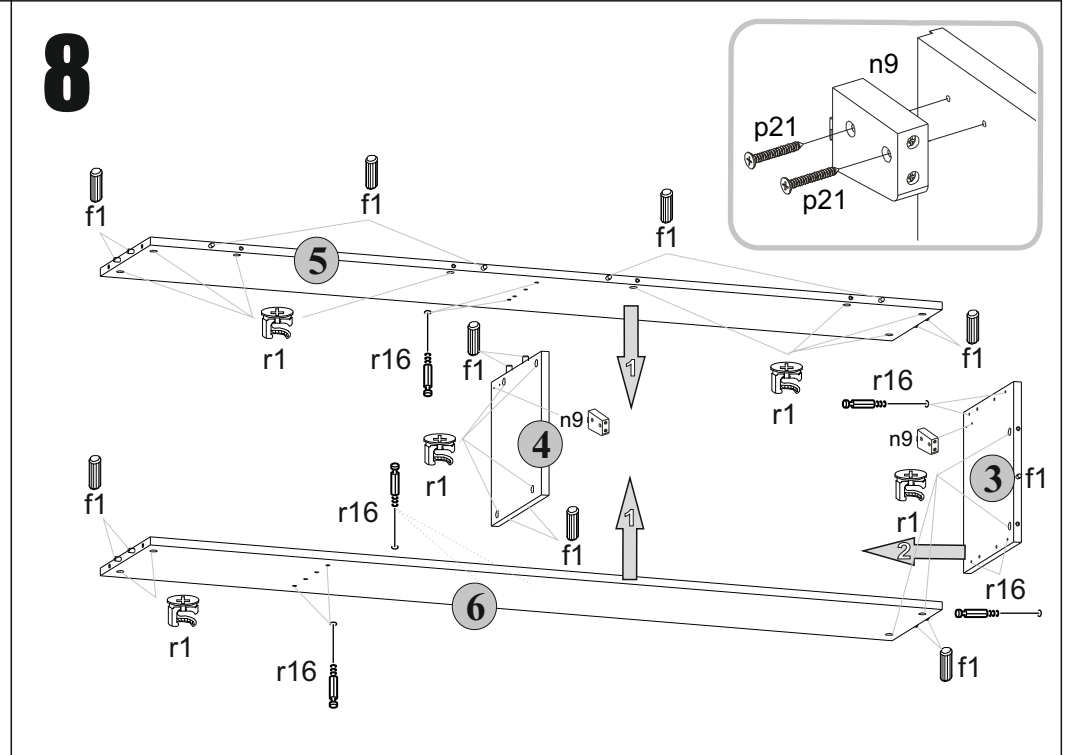

ΟΔΗΓΙΕΣ ΑΡΜΟΛΟΓΗΣΗΣ

FLOKS

Element symbol	Dimensions	Code	ΠΑΚΕΤΟ
1	1335x290	F-101	1/3
2	1031x290	F-102	1/3
3	325x290	F-105	1/3
4	291x290	F-106	1/3
5	1662x290	F-301	1/3
6	1662x290	F-302	1/3
7	1295x60	F-404	1/3
8	265x60	F-406	1/3
9	1695x60	F-407	1/3
10	288x1139	F-001	2/3
11	534x337	F-103	2/3
12	534x337	F-104	2/3
13	184x337	F-107	2/3
14	258x389	F-108	2/3
15	258x389	F-109	2/3
16	1134x337	F-201	2/3
17	1145x389	F-202	2/3
18	1145x389	F-203	2/3
19	517x337	F-303	2/3
20	517x337	F-304	2/3
21	382x290	F-305	2/3
22	60x993	F-401	2/3
23	60x337	F-402	2/3
24	60x337	F-403	2/3
25	431x60	F-405	2/3
26	1134x60	F-408	2/3
27	1085x60	F-409	2/3
28	549x60	F-410	2/3
29	284x1137	F-601	2/3
30	1039x408	F-602	2/3
31	312x846	F-603	2/3
32	312x841	F-604	2/3

3x a144	3x b119	2x c235	12x φ5x17 mm d1	4x φ5x50 mm e1	59x φ8x30 mm f1	3x φ10 mm f3
50x l1	10x k1	1x n282.02	3x n9	4x φ4x30 mm p9	6x φ4x30 mm p21	12x φ3,5x16 mm p25
2x φ4x60 mm p29	60x φ15x12mm #16 r1	60x r16	4x s1	60x s2	1x z1	