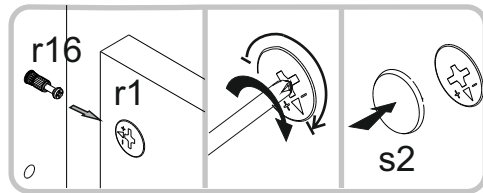

ΟΔΗΓΙΕΣ ΑΡΜΟΛΟΓΗΣΗΣ

FLOKS

Element symbol	Dimensions	Code	ΠΑΚΕΤΟ
1	1335x290	F-101	1/3
2	1031x290	F-102	1/3
3	325x290	F-105	1/3
4	291x290	F-106	1/3
5	1662x290	F-301	1/3
6	1662x290	F-302	1/3
7	1295x60	F-404	1/3
8	265x60	F-406	1/3
9	1695x60	F-407	1/3
10	288x1139	F-001	2/3
11	534x337	F-103	2/3
12	534x337	F-104	2/3
13	184x337	F-107	2/3
14	258x389	F-108	2/3
15	258x389	F-109	2/3
16	1134x337	F-201	2/3
17	1145x389	F-202	2/3
18	1145x389	F-203	2/3
19	517x337	F-303	2/3
20	517x337	F-304	2/3
21	382x290	F-305	2/3
22	60x993	F-401	2/3
23	60x337	F-402	2/3
24	60x337	F-403	2/3
25	431x60	F-405	2/3
26	1134x60	F-408	2/3
27	1085x60	F-409	2/3
28	549x60	F-410	2/3
29	284x1137	F-601	2/3
30	1039x408	F-602	2/3
31	312x846	F-603	2/3
32	312x841	F-604	2/3

3x a144	3x b119	2x c235	12x φ5x17 mm d1	4x φ5x50 mm e1	59x φ8x30 mm f1	3x φ10 mm f3
50x l1	10x k1	1x n282.02	3x n9	4x φ4x30 mm p9	6x φ4x30 mm p21	12x φ3,5x16 mm p25
2x φ4x60 mm p29	60x φ15x12mm #16 r1	60x r16	4x s1	60x s2	1x z1	