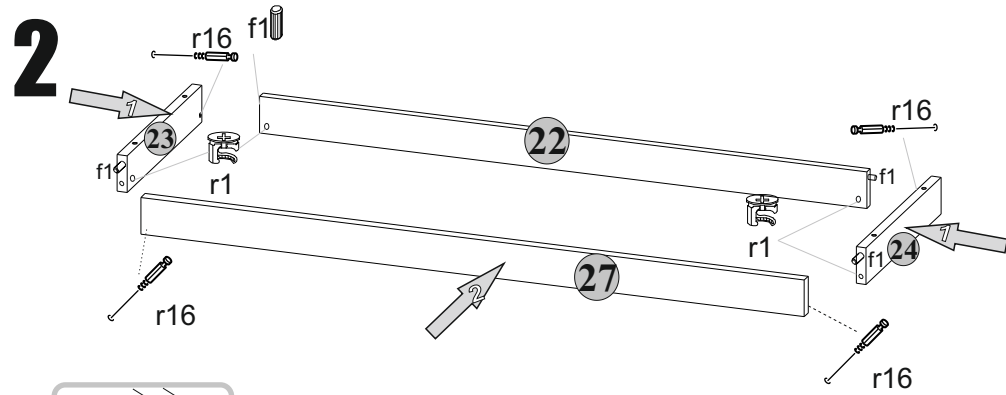

ΟΔΗΓΙΕΣ ΑΡΜΟΛΟΓΗΣΗΣ

FLOKS

Element symbol	Dimensions	Code	ΠΑΚΕΤΟ
1	1335x290	F-101	1/3
2	1031x290	F-102	1/3
3	325x290	F-105	1/3
4	291x290	F-106	1/3
5	1662x290	F-301	1/3
6	1662x290	F-302	1/3
7	1295x60	F-404	1/3
8	265x60	F-406	1/3
9	1695x60	F-407	1/3
10	288x1139	F-001	2/3
11	534x337	F-103	2/3
12	534x337	F-104	2/3
13	184x337	F-107	2/3
14	258x389	F-108	2/3
15	258x389	F-109	2/3
16	1134x337	F-201	2/3
17	1145x389	F-202	2/3
18	1145x389	F-203	2/3
19	517x337	F-303	2/3
20	517x337	F-304	2/3
21	382x290	F-305	2/3
22	60x993	F-401	2/3
23	60x337	F-402	2/3
24	60x337	F-403	2/3
25	431x60	F-405	2/3
26	1134x60	F-408	2/3
27	1085x60	F-409	2/3
28	549x60	F-410	2/3
29	284x1137	F-601	2/3
30	1039x408	F-602	2/3
31	312x846	F-603	2/3
32	312x841	F-604	2/3

3x a144	3x b119	2x c235	12x φ5x17 mm d1	4x φ5x50 mm e1	59x φ8x30 mm f1	3x φ10 mm f3
50x l1	10x k1	1x n282.02	3x n9	4x φ4x30 mm p9	6x φ4x30 mm p21	12x φ3,5x16 mm p25
2x φ4x60 mm p29	60x φ15x12mm #16 r1	60x r16	4x s1	60x s2	1x z1	