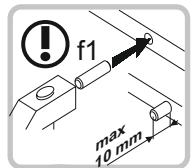

ΟΔΗΓΙΕΣ ΑΡΜΟΛΟΓΗΣΗΣ

FLOKS

Element symbol	Dimensions	Code	ΠΑΚΕΤΟ
1	1335x290	F-101	1/3
2	1031x290	F-102	1/3
3	325x290	F-105	1/3
4	291x290	F-106	1/3
5	1662x290	F-301	1/3
6	1662x290	F-302	1/3
7	1295x60	F-404	1/3
8	265x60	F-406	1/3
9	1695x60	F-407	1/3
10	288x1139	F-001	2/3
11	534x337	F-103	2/3
12	534x337	F-104	2/3
13	184x337	F-107	2/3
14	258x389	F-108	2/3
15	258x389	F-109	2/3
16	1134x337	F-201	2/3
17	1145x389	F-202	2/3
18	1145x389	F-203	2/3
19	517x337	F-303	2/3
20	517x337	F-304	2/3
21	382x290	F-305	2/3
22	60x993	F-401	2/3
23	60x337	F-402	2/3
24	60x337	F-403	2/3
25	431x60	F-405	2/3
26	1134x60	F-408	2/3
27	1085x60	F-409	2/3
28	549x60	F-410	2/3
29	284x1137	F-601	2/3
30	1039x408	F-602	2/3
31	312x846	F-603	2/3
32	312x841	F-604	2/3

3x a144	3x b119	2x c235	12x φ5x17 mm d1	4x φ5x50 mm e1	59x φ8x30 mm f1	3x φ10 mm f3
50x l1	10x k1	1x n282.02	3x n9	4x φ4x30 mm p9	6x φ4x30 mm p21	12x φ3,5x16 mm p25
2x φ4x60 mm p29	60x φ15x12mm #16 r1	60x r16	4x s1	60x s2	1x z1	