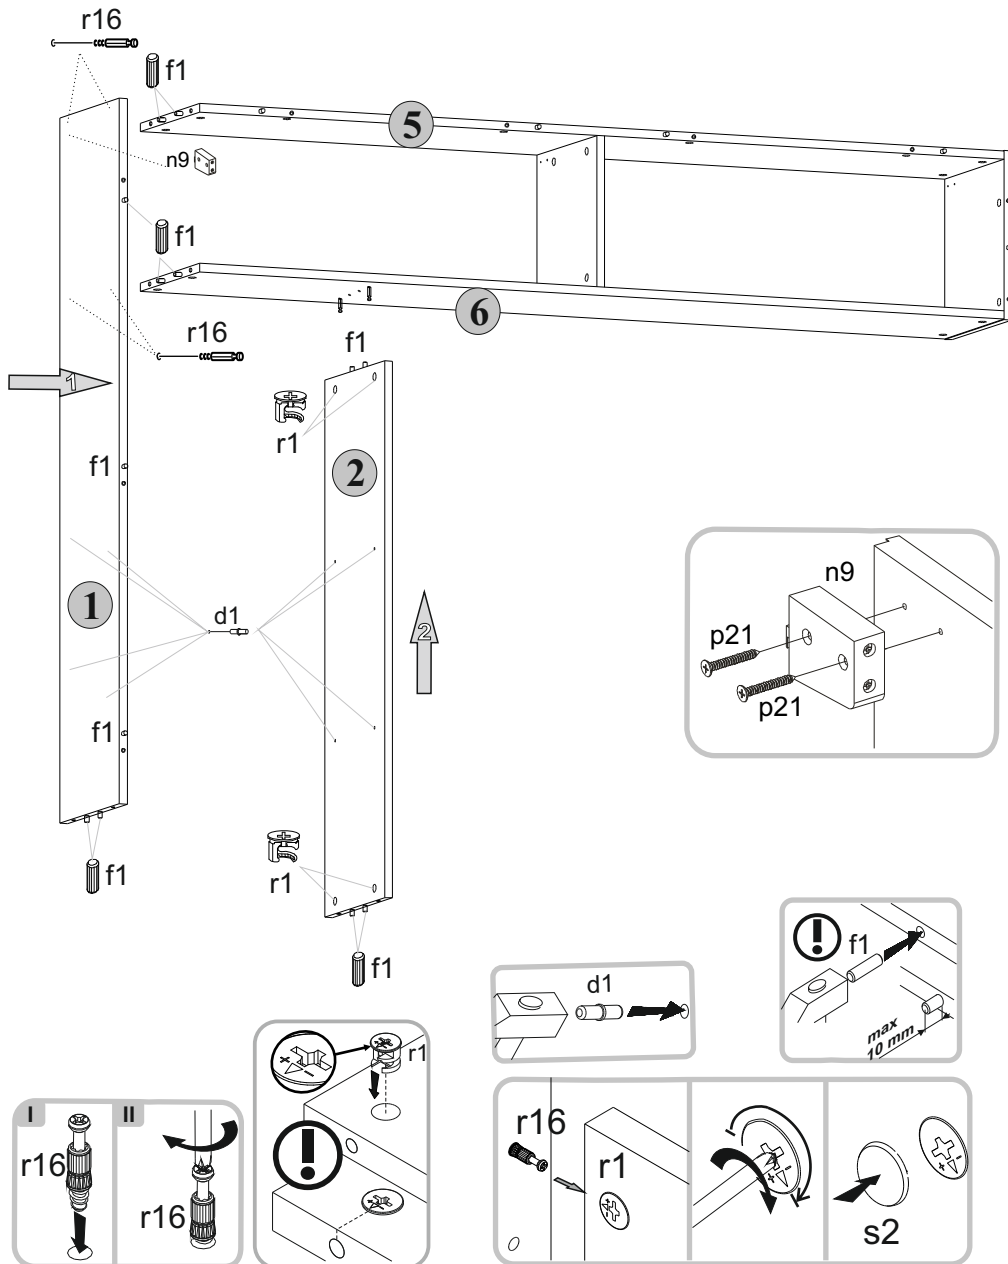

ΟΔΗΓΙΕΣ ΑΡΜΟΛΟΓΗΣΗΣ

FLOKS

Element symbol	Dimensions	Code	ΠΑΚΕΤΟ
1	1335x290	F-101	1/3
2	1031x290	F-102	1/3
3	325x290	F-105	1/3
4	291x290	F-106	1/3
5	1662x290	F-301	1/3
6	1662x290	F-302	1/3
7	1295x60	F-404	1/3
8	265x60	F-406	1/3
9	1695x60	F-407	1/3
10	288x1139	F-001	2/3
11	534x337	F-103	2/3
12	534x337	F-104	2/3
13	184x337	F-107	2/3
14	258x389	F-108	2/3
15	258x389	F-109	2/3
16	1134x337	F-201	2/3
17	1145x389	F-202	2/3
18	1145x389	F-203	2/3
19	517x337	F-303	2/3
20	517x337	F-304	2/3
21	382x290	F-305	2/3
22	60x993	F-401	2/3
23	60x337	F-402	2/3
24	60x337	F-403	2/3
25	431x60	F-405	2/3
26	1134x60	F-408	2/3
27	1085x60	F-409	2/3
28	549x60	F-410	2/3
29	284x1137	F-601	2/3
30	1039x408	F-602	2/3
31	312x846	F-603	2/3
32	312x841	F-604	2/3

3x a144	3x b119	2x c235	12x φ5x17 mm d1	4x φ5x50 mm e1	59x φ8x30 mm f1	3x φ10 mm f3
50x l1	10x k1	1x n282.02	3x n9	4x φ4x30 mm p9	6x φ4x30 mm p21	12x φ3,5x16 mm p25
2x φ4x60 mm p29	60x φ15x12mm #16 r1	60x r16	4x s1	60x s2	1x z1	

9

10

11

12

13