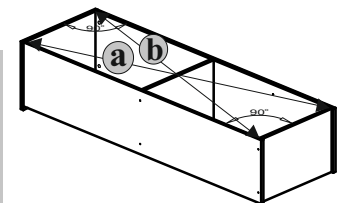

ΟΔΗΓΙΕΣ ΑΡΜΟΛΟΓΗΣΗΣ

FLOKS

Element symbol	Dimensions	Code	ΠΑΚΕΤΟ
1	1335x290	F-101	1/3
2	1031x290	F-102	1/3
3	325x290	F-105	1/3
4	291x290	F-106	1/3
5	1662x290	F-301	1/3
6	1662x290	F-302	1/3
7	1295x60	F-404	1/3
8	265x60	F-406	1/3
9	1695x60	F-407	1/3
10	288x1139	F-001	2/3
11	534x337	F-103	2/3
12	534x337	F-104	2/3
13	184x337	F-107	2/3
14	258x389	F-108	2/3
15	258x389	F-109	2/3
16	1134x337	F-201	2/3
17	1145x389	F-202	2/3
18	1145x389	F-203	2/3
19	517x337	F-303	2/3
20	517x337	F-304	2/3
21	382x290	F-305	2/3
22	60x993	F-401	2/3
23	60x337	F-402	2/3
24	60x337	F-403	2/3
25	431x60	F-405	2/3
26	1134x60	F-408	2/3
27	1085x60	F-409	2/3
28	549x60	F-410	2/3
29	284x1137	F-601	2/3
30	1039x408	F-602	2/3
31	312x846	F-603	2/3
32	312x841	F-604	2/3

3x a144	3x b119	2x c235	12x φ5x17 mm d1	4x φ5x50 mm e1	59x φ8x30 mm f1	3x φ10 mm f3
50x l1	10x k1	1x n282.02	3x n9	4x φ4x30 mm p9	6x φ4x30 mm p21	12x φ3,5x16 mm p25
2x φ4x60 mm p29	60x φ15x12mm #16 r1	60x r16	4x s1	60x s2	1x z1	