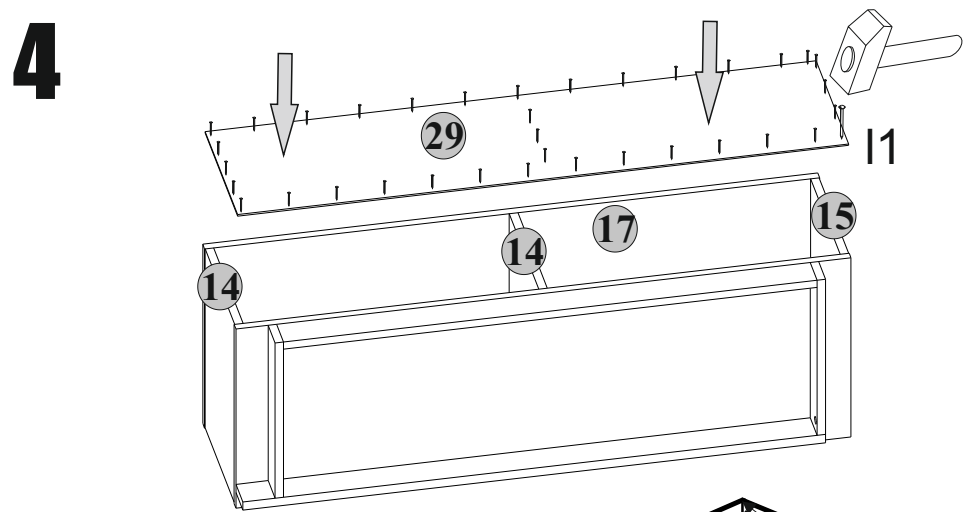

ΟΔΗΓΙΕΣ ΑΡΜΟΛΟΓΗΣΗΣ

FLOKS

Element symbol	Dimensions	Code	ΠΑΚΕΤΟ
1	1335x290	F-101	1/3
2	1031x290	F-102	1/3
3	325x290	F-105	1/3
4	291x290	F-106	1/3
5	1662x290	F-301	1/3
6	1662x290	F-302	1/3
7	1295x60	F-404	1/3
8	265x60	F-406	1/3
9	1695x60	F-407	1/3
10	288x1139	F-001	2/3
11	534x337	F-103	2/3
12	534x337	F-104	2/3
13	184x337	F-107	2/3
14	258x389	F-108	2/3
15	258x389	F-109	2/3
16	1134x337	F-201	2/3
17	1145x389	F-202	2/3
18	1145x389	F-203	2/3
19	517x337	F-303	2/3
20	517x337	F-304	2/3
21	382x290	F-305	2/3
22	60x993	F-401	2/3
23	60x337	F-402	2/3
24	60x337	F-403	2/3
25	431x60	F-405	2/3
26	1134x60	F-408	2/3
27	1085x60	F-409	2/3
28	549x60	F-410	2/3
29	284x1137	F-601	2/3
30	1039x408	F-602	2/3
31	312x846	F-603	2/3
32	312x841	F-604	2/3

3x a144	3x b119	2x c235	12x φ5x17 mm d1	4x φ5x50 mm e1	59x φ8x30 mm f1	3x φ10 mm f3
50x l1	10x k1	1x n282.02	3x n9	4x φ4x30 mm p9	6x φ4x30 mm p21	12x φ3,5x16 mm p25
2x φ4x60 mm p29	60x φ15x12mm #16 r1	60x r16	4x s1	60x s2	1x z1	