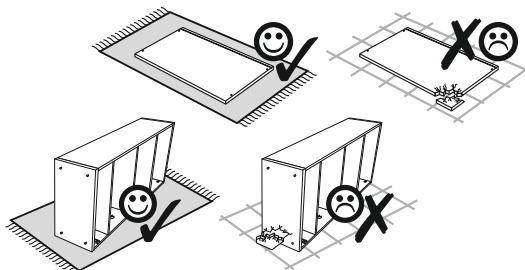

ΟΔΗΓΙΕΣ ΑΡΜΟΛΟΓΗΣΗΣ

FLOKS

Element symbol	Dimensions	Code	ΠΑΚΕΤΟ
1	1335x290	F-101	1/3
2	1031x290	F-102	1/3
3	325x290	F-105	1/3
4	291x290	F-106	1/3
5	1662x290	F-301	1/3
6	1662x290	F-302	1/3
7	1295x60	F-404	1/3
8	265x60	F-406	1/3
9	1695x60	F-407	1/3
10	288x1139	F-001	2/3
11	534x337	F-103	2/3
12	534x337	F-104	2/3
13	184x337	F-107	2/3
14	258x389	F-108	2/3
15	258x389	F-109	2/3
16	1134x337	F-201	2/3
17	1145x389	F-202	2/3
18	1145x389	F-203	2/3
19	517x337	F-303	2/3
20	517x337	F-304	2/3
21	382x290	F-305	2/3
22	60x993	F-401	2/3
23	60x337	F-402	2/3
24	60x337	F-403	2/3
25	431x60	F-405	2/3
26	1134x60	F-408	2/3
27	1085x60	F-409	2/3
28	549x60	F-410	2/3
29	284x1137	F-601	2/3
30	1039x408	F-602	2/3
31	312x846	F-603	2/3
32	312x841	F-604	2/3