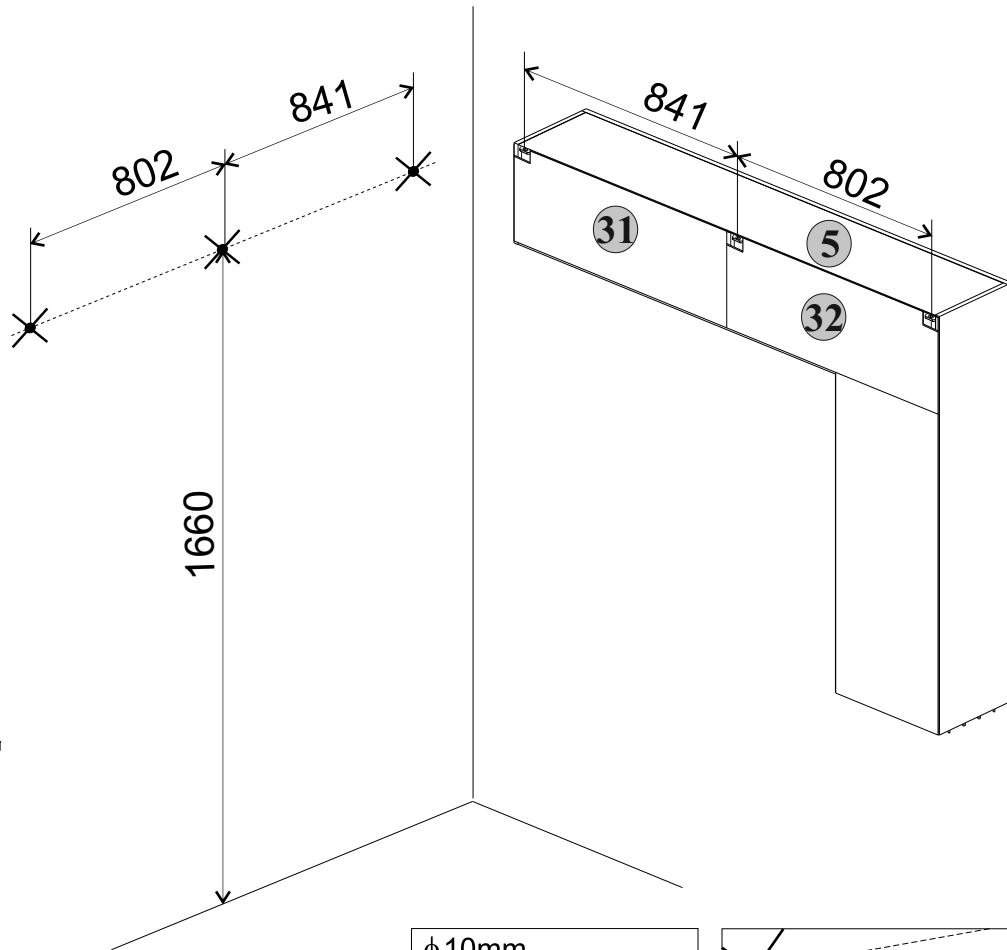

ΟΔΗΓΙΕΣ ΑΡΜΟΛΟΓΗΣΗΣ

FLOKS

Element symbol	Dimensions	Code	ΠΑΚΕΤΟ
1	1335x290	F-101	1/3
2	1031x290	F-102	1/3
3	325x290	F-105	1/3
4	291x290	F-106	1/3
5	1662x290	F-301	1/3
6	1662x290	F-302	1/3
7	1295x60	F-404	1/3
8	265x60	F-406	1/3
9	1695x60	F-407	1/3
10	288x1139	F-001	2/3
11	534x337	F-103	2/3
12	534x337	F-104	2/3
13	184x337	F-107	2/3
14	258x389	F-108	2/3
15	258x389	F-109	2/3
16	1134x337	F-201	2/3
17	1145x389	F-202	2/3
18	1145x389	F-203	2/3
19	517x337	F-303	2/3
20	517x337	F-304	2/3
21	382x290	F-305	2/3
22	60x993	F-401	2/3
23	60x337	F-402	2/3
24	60x337	F-403	2/3
25	431x60	F-405	2/3
26	1134x60	F-408	2/3
27	1085x60	F-409	2/3
28	549x60	F-410	2/3
29	284x1137	F-601	2/3
30	1039x408	F-602	2/3
31	312x846	F-603	2/3
32	312x841	F-604	2/3

3x a144	3x b119	2x c235	12x φ5x17 mm d1	4x φ5x50 mm e1	59x φ8x30 mm f1	3x φ10 mm f3
50x l1	10x k1	1x n282.02	3x n9	4x φ4x30 mm p9	6x φ4x30 mm p21	12x φ3,5x16 mm p25
2x φ4x60 mm p29	60x φ15x12mm #16 r1	60x r16	4x s1	60x s2	1x z1	

9

10

11

12

13