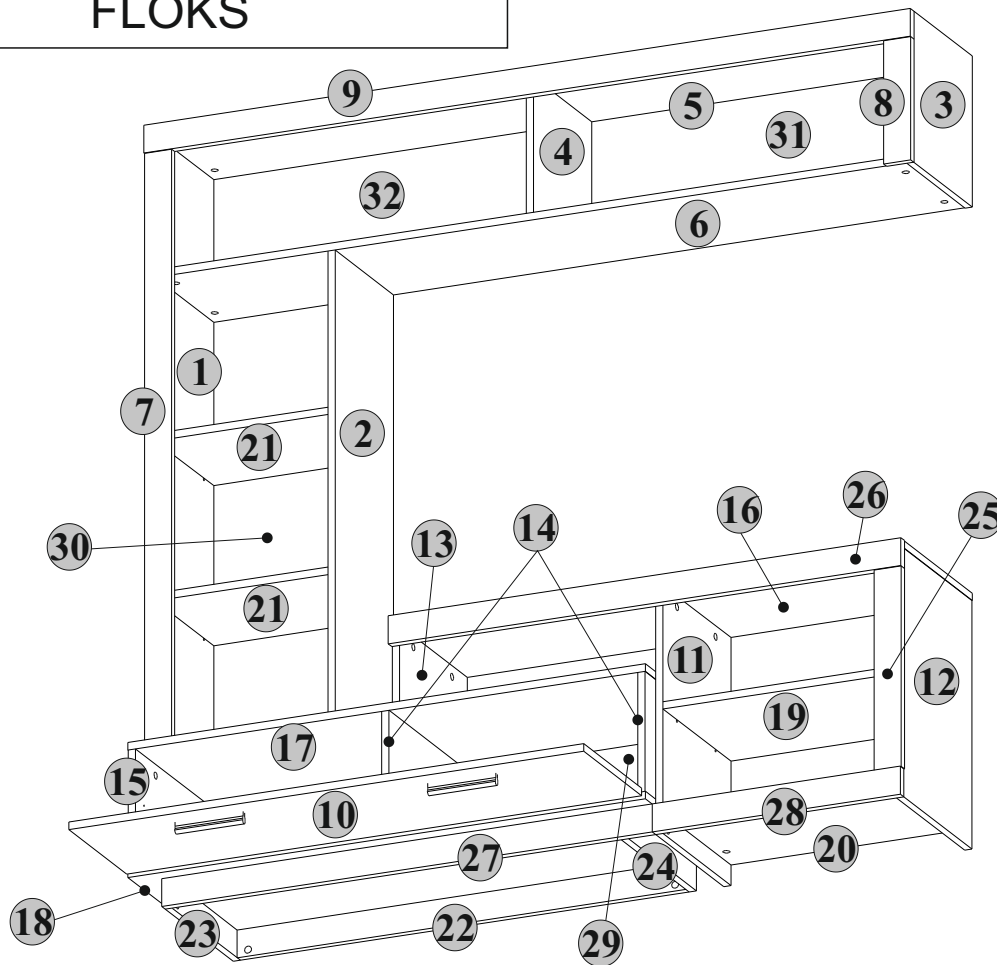

ΟΔΗΓΙΕΣ ΑΡΜΟΛΟΓΗΣΗΣ

FLOKS

Element symbol	Dimensions	Code	ΠΑΚΕΤΟ
1	1335x290	F-101	1/3
2	1031x290	F-102	1/3
3	325x290	F-105	1/3
4	291x290	F-106	1/3
5	1662x290	F-301	1/3
6	1662x290	F-302	1/3
7	1295x60	F-404	1/3
8	265x60	F-406	1/3
9	1695x60	F-407	1/3
10	288x1139	F-001	2/3
11	534x337	F-103	2/3
12	534x337	F-104	2/3
13	184x337	F-107	2/3
14	258x389	F-108	2/3
15	258x389	F-109	2/3
16	1134x337	F-201	2/3
17	1145x389	F-202	2/3
18	1145x389	F-203	2/3
19	517x337	F-303	2/3
20	517x337	F-304	2/3
21	382x290	F-305	2/3
22	60x993	F-401	2/3
23	60x337	F-402	2/3
24	60x337	F-403	2/3
25	431x60	F-405	2/3
26	1134x60	F-408	2/3
27	1085x60	F-409	2/3
28	549x60	F-410	2/3
29	284x1137	F-601	2/3
30	1039x408	F-602	2/3
31	312x846	F-603	2/3
32	312x841	F-604	2/3

3x a144	3x b119	2x c235	12x φ5x17 mm d1	4x φ5x50 mm e1	59x φ8x30 mm f1	3x φ10 mm f3
50x l1	10x k1	1x n282.02	3x n9	4x φ4x30 mm p9	6x φ4x30 mm p21	12x φ3,5x16 mm p25
2x φ4x60 mm p29	60x φ15x12mm #16 r1	60x r16	4x s1	60x s2	1x z1	

9

10

11

12

13