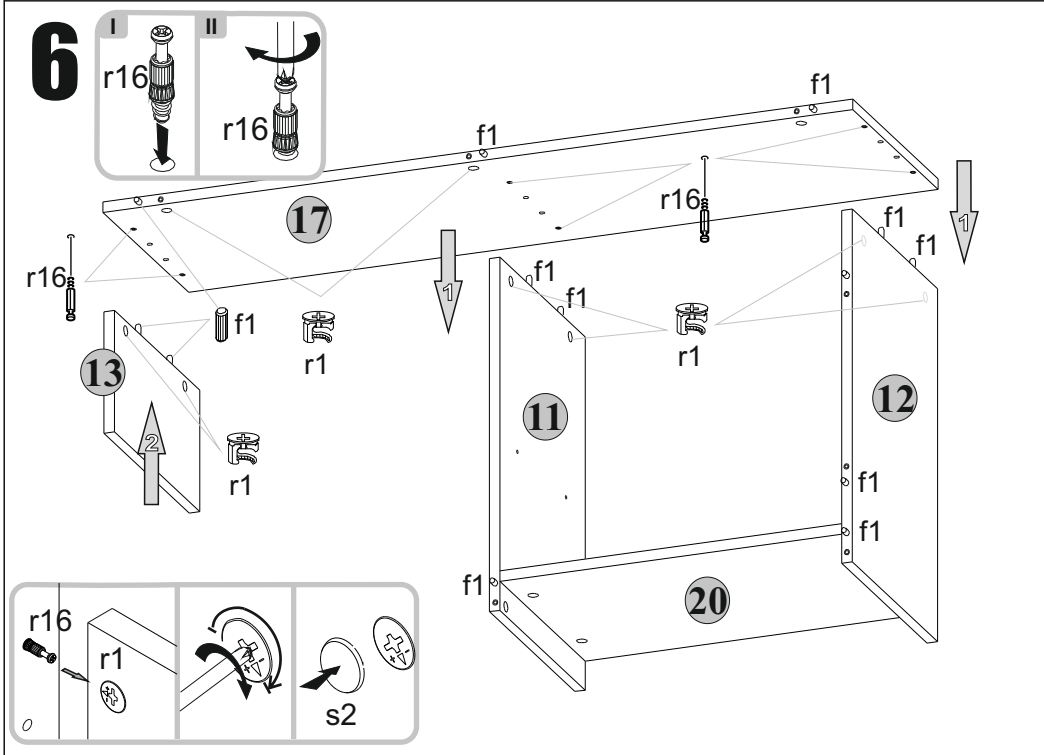

ΟΔΗΓΙΕΣ ΑΡΜΟΛΟΓΗΣΗΣ

FLOKS

Element symbol	Dimensions	Code	ΠΑΚΕΤΟ
1	1335x290	F-101	1/3
2	1031x290	F-102	1/3
3	325x290	F-105	1/3
4	291x290	F-106	1/3
5	1662x290	F-301	1/3
6	1662x290	F-302	1/3
7	1295x60	F-404	1/3
8	265x60	F-406	1/3
9	1695x60	F-407	1/3
10	288x1139	F-001	2/3
11	534x337	F-103	2/3
12	534x337	F-104	2/3
13	184x337	F-107	2/3
14	258x389	F-108	2/3
15	258x389	F-109	2/3
16	1134x337	F-201	2/3
17	1145x389	F-202	2/3
18	1145x389	F-203	2/3
19	517x337	F-303	2/3
20	517x337	F-304	2/3
21	382x290	F-305	2/3
22	60x993	F-401	2/3
23	60x337	F-402	2/3
24	60x337	F-403	2/3
25	431x60	F-405	2/3
26	1134x60	F-408	2/3
27	1085x60	F-409	2/3
28	549x60	F-410	2/3
29	284x1137	F-601	2/3
30	1039x408	F-602	2/3
31	312x846	F-603	2/3
32	312x841	F-604	2/3

3x a144	3x b119	2x c235	12x φ5x17 mm d1	4x φ5x50 mm e1	59x φ8x30 mm f1	3x φ10 mm f3
50x l1	10x k1	1x n282.02	3x n9	4x φ4x30 mm p9	6x φ4x30 mm p21	12x φ3,5x16 mm p25
2x φ4x60 mm p29	60x φ15x12mm #16 r1	60x r16	4x s1	60x s2	1x z1	