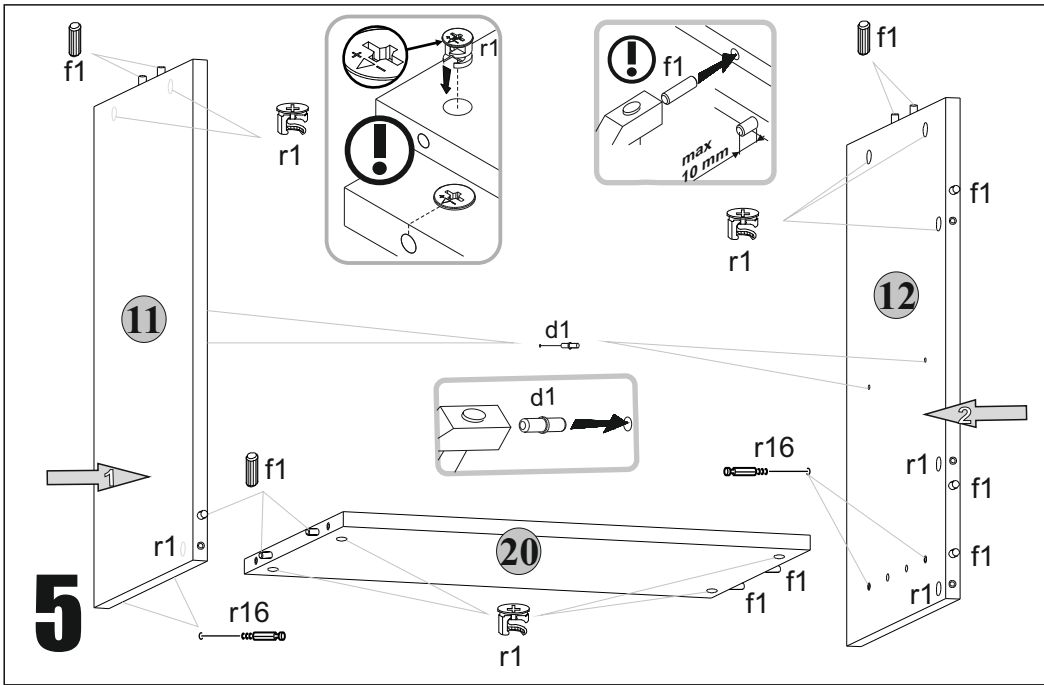

ΟΔΗΓΙΕΣ ΑΡΜΟΛΟΓΗΣΗΣ

FLOKS

Element symbol	Dimensions	Code	ΠΑΚΕΤΟ
1	1335x290	F-101	1/3
2	1031x290	F-102	1/3
3	325x290	F-105	1/3
4	291x290	F-106	1/3
5	1662x290	F-301	1/3
6	1662x290	F-302	1/3
7	1295x60	F-404	1/3
8	265x60	F-406	1/3
9	1695x60	F-407	1/3
10	288x1139	F-001	2/3
11	534x337	F-103	2/3
12	534x337	F-104	2/3
13	184x337	F-107	2/3
14	258x389	F-108	2/3
15	258x389	F-109	2/3
16	1134x337	F-201	2/3
17	1145x389	F-202	2/3
18	1145x389	F-203	2/3
19	517x337	F-303	2/3
20	517x337	F-304	2/3
21	382x290	F-305	2/3
22	60x993	F-401	2/3
23	60x337	F-402	2/3
24	60x337	F-403	2/3
25	431x60	F-405	2/3
26	1134x60	F-408	2/3
27	1085x60	F-409	2/3
28	549x60	F-410	2/3
29	284x1137	F-601	2/3
30	1039x408	F-602	2/3
31	312x846	F-603	2/3
32	312x841	F-604	2/3

3x a144	3x b119	2x c235	12x φ5x17 mm d1	4x φ5x50 mm e1	59x φ8x30 mm f1	3x φ10 mm f3
50x l1	10x k1	1x n282.02	3x n9	4x φ4x30 mm p9	6x φ4x30 mm p21	12x φ3,5x16 mm p25
2x φ4x60 mm p29	60x φ15x12mm #16 r1	60x r16	4x s1	60x s2	1x z1	