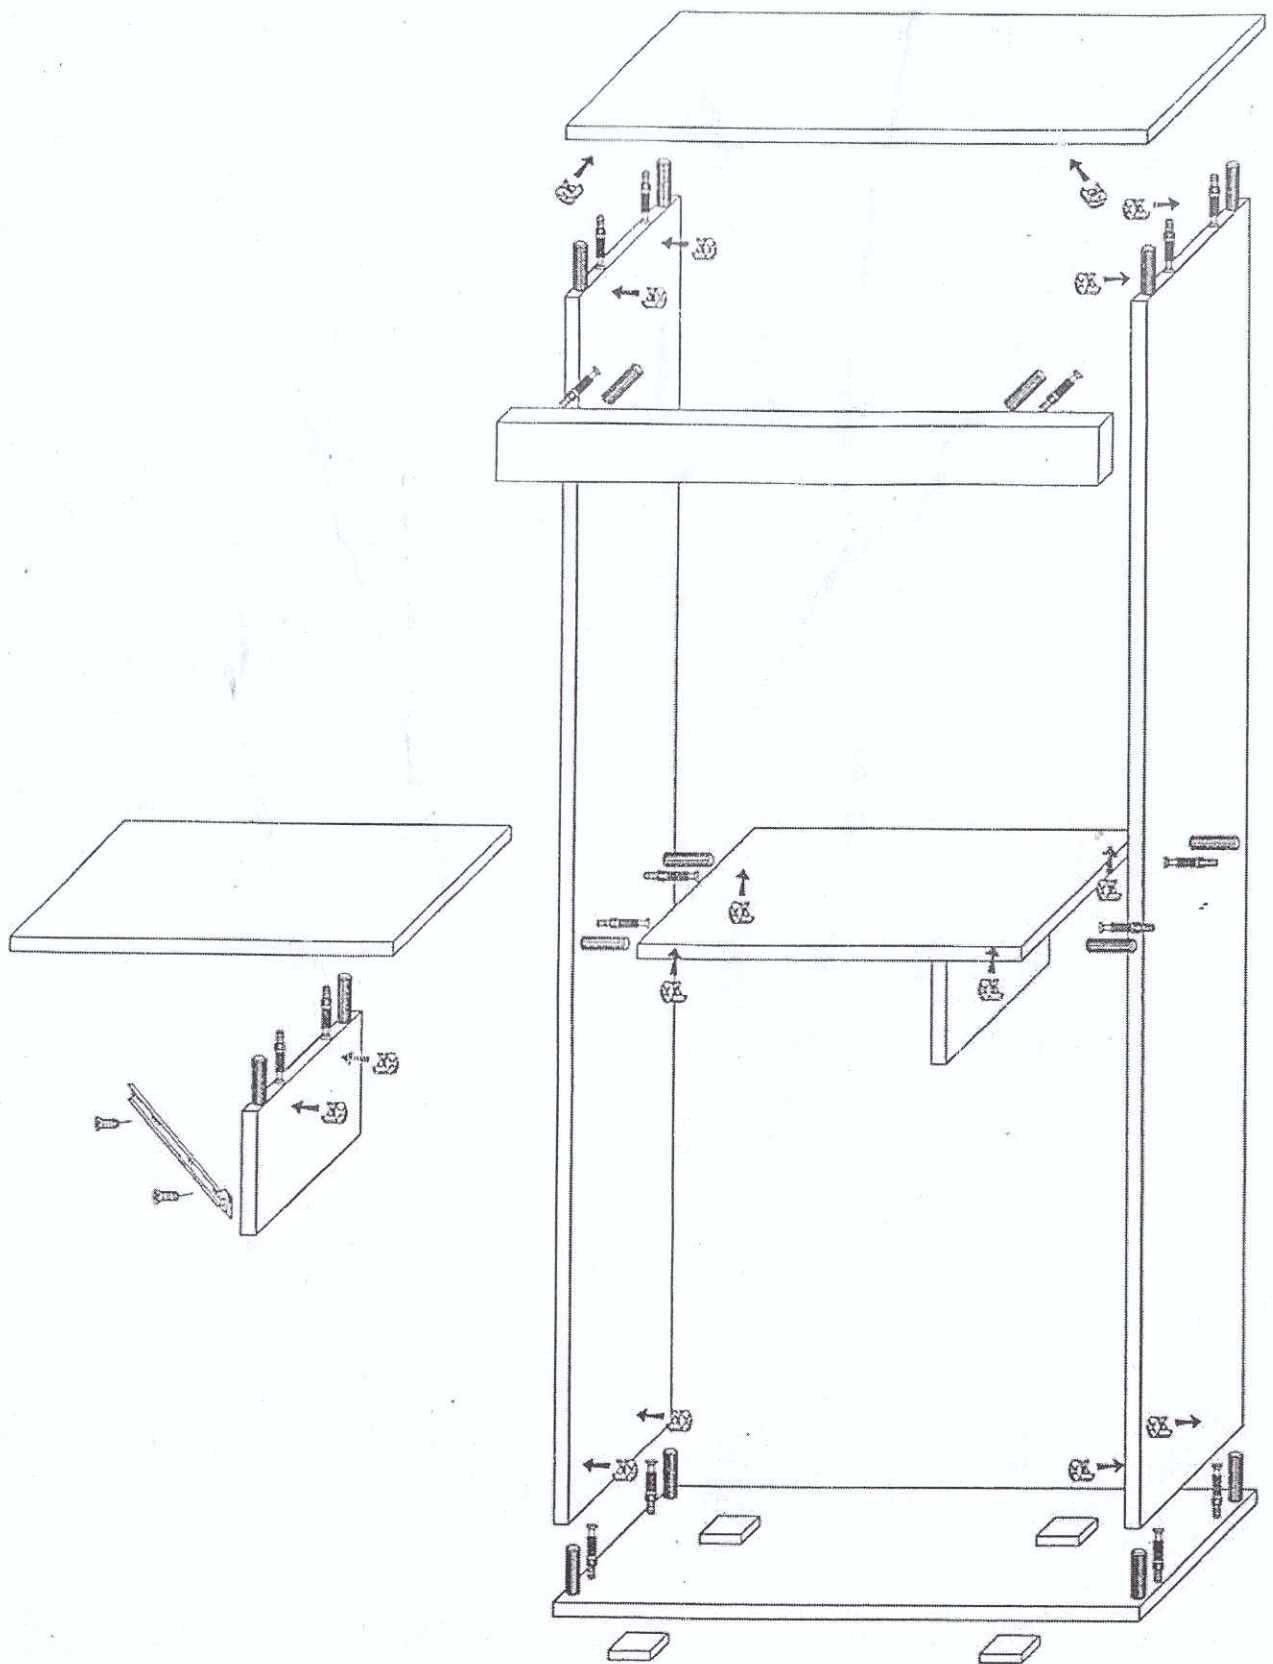

# DAMIS - REGOTWIDIS

Symbol elementu Element symbol	Wymiary Measurements	Kod Code	Paczka Paket
1	1976 x 330	DA-REGOTWIDIS - 1	1 / 1
2	1976 x 330	DA-REGOTWIDIS - 2	1 / 1
3	500 x 330	DA-REGOTWIDIS - 3	1 / 1
4	500 x 330	DA-REGOTWIDIS - 4	1 / 1
5	468 x 316	DA-REGOTWIDIS - 5	1 / 1
6	316 x 177	DA-REGOTWIDIS - 6	1 / 1
7	468 x 310	DA-REGOTWIDIS - 7	1 / 1
8	588 x 428	DA-REGOTWIDIS - 8	1 / 1
9	1943 x 65	DA-REGOTWIDIS - 9	1 / 1
10	502 x 65	DA-REGOTWIDIS - 10	1 / 1
11	428 x 182	DA-REGOTWIDIS - 11	1 / 1
12L	300 x 110	DA-REGOTWIDIS-12L	1 / 1
12P	300 x 110	DA-REGOTWIDIS-12P	1 / 1
13	347 x 110	DA-REGOTWIDIS - 13	1 / 1
14	359 x 296	DA-REGOTWIDIS - 14	1 / 1
15	1984 x 476	DA-REGOTWIDIS - 15	1 / 1

T1	M1	Z1	K30	ZR	PZR	W4x16	SN	PP
20	20	20	26	2	2	4	4	12
U1	W4x27	STB	G2	E5x13	W3,5x16	KLEJ	KP	PRO
2	4	10	5	4	4	1	2	1

1

2