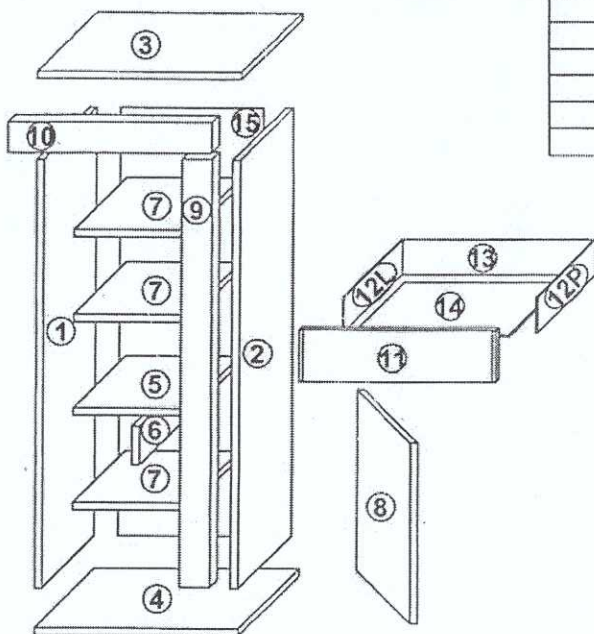

# DAMIS - REGOTWIDIS

Symbol elementu Element symbol	Wymiary Measurements	Kod Code	Paczka Paket
1	1976 x 330	DA-REGOTWIDIS - 1	1 / 1
2	1976 x 330	DA-REGOTWIDIS - 2	1 / 1
3	500 x 330	DA-REGOTWIDIS - 3	1 / 1
4	500 x 330	DA-REGOTWIDIS - 4	1 / 1
5	468 x 316	DA-REGOTWIDIS - 5	1 / 1
6	316 x 177	DA-REGOTWIDIS - 6	1 / 1
7	468 x 310	DA-REGOTWIDIS - 7	1 / 1
8	588 x 428	DA-REGOTWIDIS - 8	1 / 1
9	1943 x 65	DA-REGOTWIDIS - 9	1 / 1
10	502 x 65	DA-REGOTWIDIS - 10	1 / 1
11	428 x 182	DA-REGOTWIDIS - 11	1 / 1
12L	300 x 110	DA-REGOTWIDIS-12L	1 / 1
12P	300 x 110	DA-REGOTWIDIS-12P	1 / 1
13	347 x 110	DA-REGOTWIDIS - 13	1 / 1
14	359 x 296	DA-REGOTWIDIS - 14	1 / 1
15	1984 x 476	DA-REGOTWIDIS - 15	1 / 1

T1	M1	Z1	K30	ZR	PZR	W4x16	SN	PP
20	20	20	26	2	2	4	4	12
U1	W4x27	STB	G2	E5x13	W3,5x16	KLEJ	KP	PRO
2	4	10	5	4	4	1	2	1

1

2