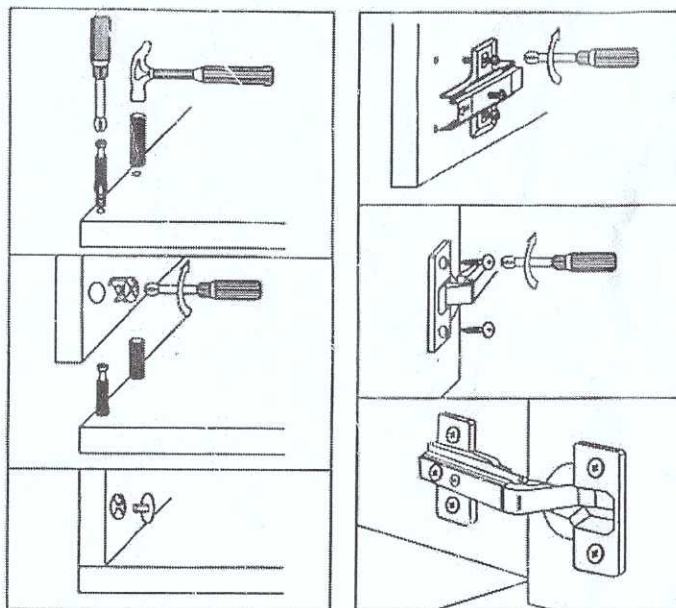

# DAMIS - REGOTWIDIS

Symbol elementu Element symbol	Wymiary Measurements	Kod Code	Paczka Paket
1	1976 x 330	DA-REGOTWIDIS - 1	1 / 1
2	1976 x 330	DA-REGOTWIDIS - 2	1 / 1
3	500 x 330	DA-REGOTWIDIS - 3	1 / 1
4	500 x 330	DA-REGOTWIDIS - 4	1 / 1
5	468 x 316	DA-REGOTWIDIS - 5	1 / 1
6	316 x 177	DA-REGOTWIDIS - 6	1 / 1
7	468 x 310	DA-REGOTWIDIS - 7	1 / 1
8	588 x 428	DA-REGOTWIDIS - 8	1 / 1
9	1943 x 65	DA-REGOTWIDIS - 9	1 / 1
10	502 x 65	DA-REGOTWIDIS - 10	1 / 1
11	428 x 182	DA-REGOTWIDIS - 11	1 / 1
12L	300 x 110	DA-REGOTWIDIS-12L	1 / 1
12P	300 x 110	DA-REGOTWIDIS-12P	1 / 1
13	347 x 110	DA-REGOTWIDIS - 13	1 / 1
14	359 x 296	DA-REGOTWIDIS - 14	1 / 1
15	1984 x 476	DA-REGOTWIDIS - 15	1 / 1

T1	M1	Z1	K30	ZR	PZR	W4x16	SN	PP
20	20	20	26	2	2	4	4	12
U1	W4x27	STB	G2	E5x13	W3,5x16	KLEJ	KP	PRO
2	4	10	5	4	4	1	2	1

1

2