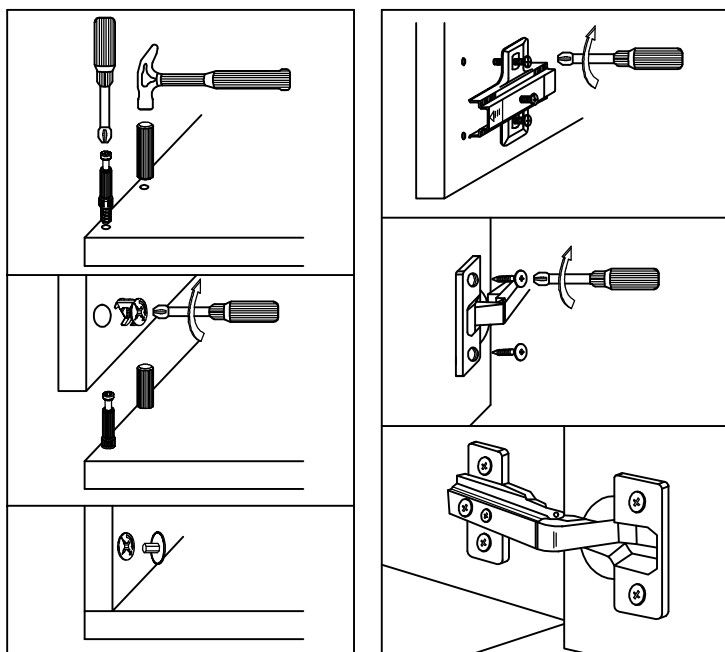

DAMIS POL110

No						
1	D-001	1100	300	16	1	
2	D-302	1100	184	16	1	
3	D-402	1101	65	18	1	

KF50	ZK		K8x40	ZMS	T1	M1	Z1	K30
4	4	1	2	2	4	4	4	8

DAMIS - KOM2D2S

Damis - KOM2D2S					
№					
ΠΑΚΕΤΟ 1/2					
1	D-124	748	430	16	1
2	D-125	748	430	16	1
3	D-126	748	427	16	1
4	D-127	748	427	16	1
5	D-214	1636	430	16	1
6	D-215	1636	430	16	1
10	D-416	1637	65	18	1
12	D-014	580	177	16	2
15L	D-417	400	110	16	2
15P	D-418	400	110	16	2
15	D-419	512	110	16	2
ΠΑΚΕΤΟ 2/2					
7	D-314	502	400	16	2
8	D-315	568	427	16	1
9	D-316	568	400	16	1
11	D-015	708	517	16	2
13	D-610	767	520	3	2
14	D-611	767	581	3	1
16	D-612	524	396	3	2

T1	M1	Z1	K30	W3,5x16	E5x13	U1	KLEJ	E1
25	25	25	26	8	8	4	1	4
W4x27	S1	G2	W4x16	P2	PRO	ZP	PZ	D1
8	8	65	20	12	2	4	4	12