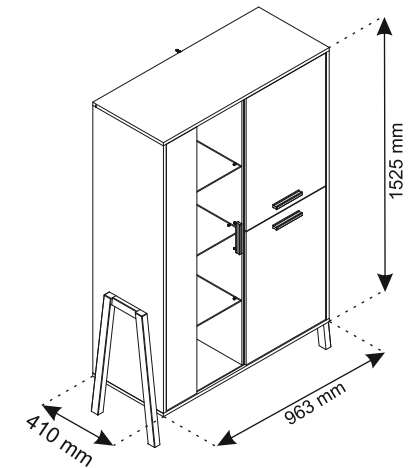

Installation manual

Belle Showcase low 1W2D

Code	Dimensions			Package	
001	1341	409	16	1	2/4
002	1341	409	16	1	2/4
003	1341	372	16	1	1/4
004	963	410	16	1	2/4
005	963	410	16	1	2/4
006	667	461	16	1	1/4
007	665	461	16	1	1/4
008	1335	460	16	1	4/4
009	456	370	16	1	2/4
010	456	370	16	2	1/4
011	1359	474	2,5	1	1/4
012	1359	474	2,5	1	1/4
014	457	370	5	3	3/4
015	620	370	30	2	1/4
accessories				1	1/4

Accessories:

<p>7x a311.04.002</p> 	<p>7x b219</p> 	<p>3x c57</p> 	<p>1x n14 20x80</p> 
<p>1x p17 Ø6x50</p> 	<p>1x f3 Ø10x50</p> 	<p>7x e1 Ø7x50</p> 	<p>10x r1 15x12</p> 
<p>10x l2</p> 	<p>10x r16 Ø5x24</p> 	<p>16x f1 Ø8x30</p> 	<p>8x p10 Ø4x40</p> 
<p>2x p39 Ø4x20</p> 	<p>4x p9 Ø4x30</p> 	<p>29x p25 Ø3.5x16</p> 	<p>3x n260.01</p> 
<p>13x d3</p> 	<p>8x d1 Ø5x16</p> 	<p>2x o1 Ø10x5.2</p> 	<p>10x s2</p> 
<p>1x z1</p> 	<p>1x k87</p> 		