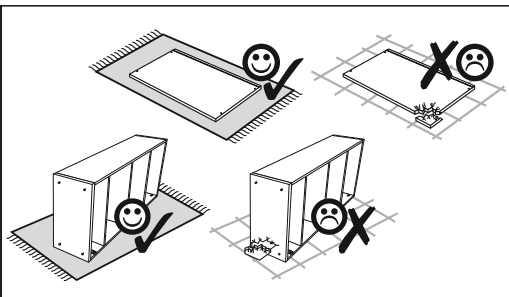

Installation manual

Belle Showcase low 1W2D

Code	Dimensions			Package	
001	1341	409	16	1	2/4
002	1341	409	16	1	2/4
003	1341	372	16	1	1/4
004	963	410	16	1	2/4
005	963	410	16	1	2/4
006	667	461	16	1	1/4
007	665	461	16	1	1/4
008	1335	460	16	1	4/4
009	456	370	16	1	2/4
010	456	370	16	2	1/4
011	1359	474	2,5	1	1/4
012	1359	474	2,5	1	1/4
014	457	370	5	3	3/4
015	620	370	30	2	1/4
accessories				1	1/4