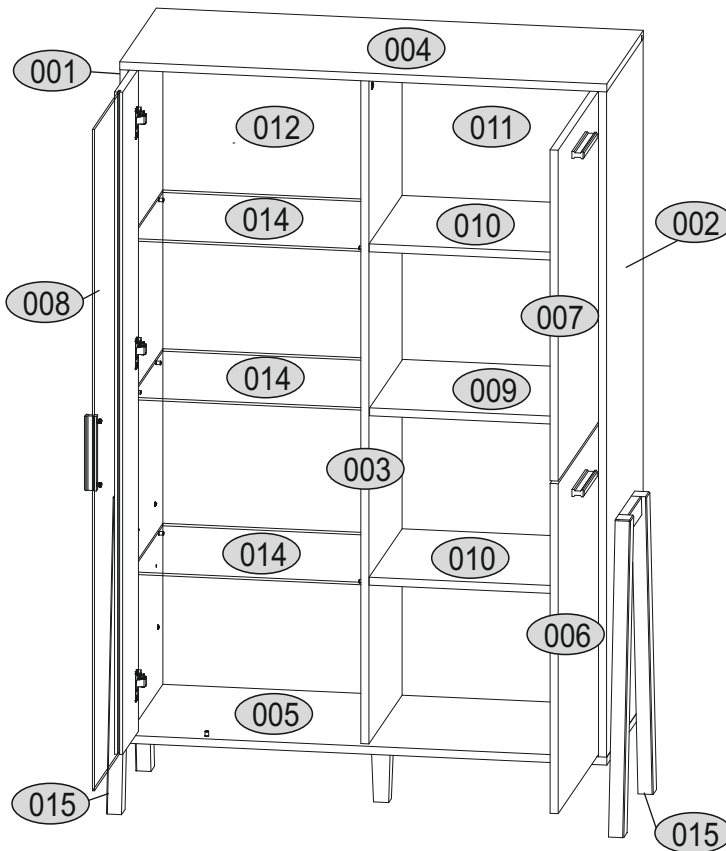

Installation manual

Belle Showcase low 1W2D

Code	Dimensions			Package	
001	1341	409	16	1	2/4
002	1341	409	16	1	2/4
003	1341	372	16	1	1/4
004	963	410	16	1	2/4
005	963	410	16	1	2/4
006	667	461	16	1	1/4
007	665	461	16	1	1/4
008	1335	460	16	1	4/4
009	456	370	16	1	2/4
010	456	370	16	2	1/4
011	1359	474	2,5	1	1/4
012	1359	474	2,5	1	1/4
014	457	370	5	3	3/4
015	620	370	30	2	1/4
accessories				1	1/4

Accessories:

<p>7x a311.04.002</p> 	<p>7x b219</p> 	<p>3x c57</p> 	<p>1x n14 20x80</p> 
<p>1x p17 Ø6x50</p> 	<p>1x f3 Ø10x50</p> 	<p>7x e1 Ø7x50</p> 	<p>10x r1 15x12</p> 
<p>10x l2</p> 	<p>10x r16 Ø5x24</p> 	<p>16x f1 Ø8x30</p> 	<p>8x p10 Ø4x40</p> 
<p>2x p39 Ø4x20</p> 	<p>4x p9 Ø4x30</p> 	<p>29x p25 Ø3.5x16</p> 	<p>3x n260.01</p> 
<p>13x d3</p> 	<p>8x d1 Ø5x16</p> 	<p>2x o1 Ø10x5.2</p> 	<p>10x s2</p> 
<p>1x z1</p> 	<p>1x k87</p> 		

f1	r1	r16
x4	x4	x6

f1	r1	r16	d3	d1
x4	x2	x2	x6	x4

f1	r1	r16	d3	d1	b219
x8	x4	x2	x6	x4	x7

p39	o1	p25	a311.04	p9	c57
x2	x2	x14	x7	x4	x3

5

6

7

8

9

11

10

12

13