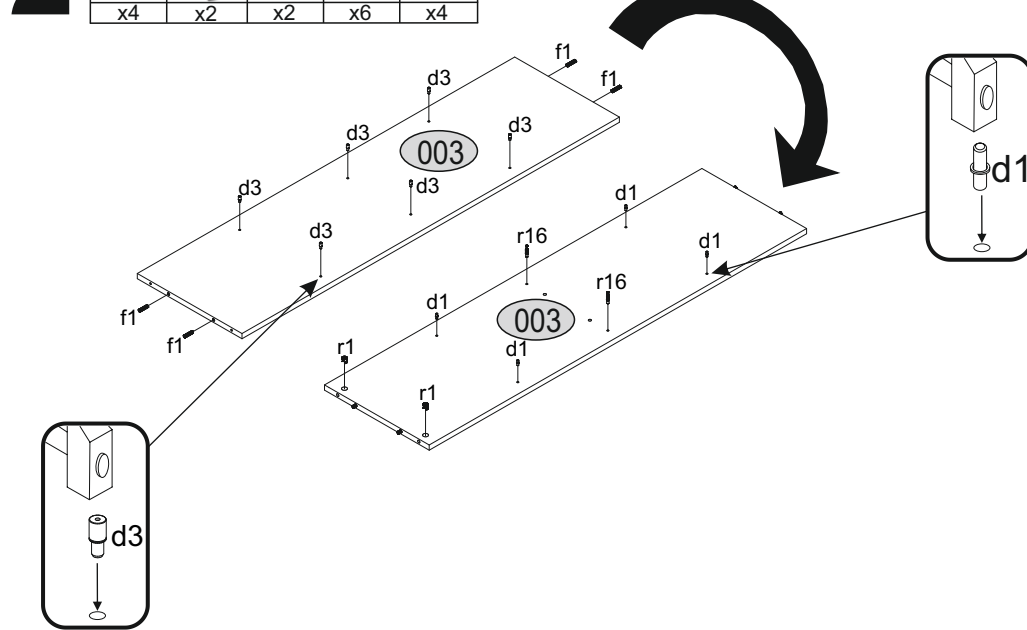

Installation manual

Belle Showcase low 1W2D

Code	Dimensions			Package	
001	1341	409	16	1	2/4
002	1341	409	16	1	2/4
003	1341	372	16	1	1/4
004	963	410	16	1	2/4
005	963	410	16	1	2/4
006	667	461	16	1	1/4
007	665	461	16	1	1/4
008	1335	460	16	1	4/4
009	456	370	16	1	2/4
010	456	370	16	2	1/4
011	1359	474	2,5	1	1/4
012	1359	474	2,5	1	1/4
014	457	370	5	3	3/4
015	620	370	30	2	1/4
accessories				1	1/4

Accessories:

<p>7x a311.04.002</p> 	<p>7x b219</p> 	<p>3x c57</p> 	<p>1x n14 20x80</p> 
<p>1x p17 Ø6x50</p> 	<p>1x f3 Ø10x50</p> 	<p>7x e1 Ø7x50</p> 	<p>10x r1 15x12</p> 
<p>10x l2</p> 	<p>10x r16 Ø5x24</p> 	<p>16x f1 Ø8x30</p> 	<p>8x p10 Ø4x40</p> 
<p>2x p39 Ø4x20</p> 	<p>4x p9 Ø4x30</p> 	<p>29x p25 Ø3.5x16</p> 	<p>3x n260.01</p> 
<p>13x d3</p> 	<p>8x d1 Ø5x16</p> 	<p>2x o1 Ø10x5.2</p> 	<p>10x s2</p> 
<p>1x z1</p> 	<p>1x k87</p> 		

f1	r1	r16
x4	x4	x6

f1	r1	r16	d3	d1
x4	x2	x2	x6	x4

f1	r1	r16	d3	d1	b219
x8	x4	x2	x6	x4	x7

p39	o1	p25	a311.04	p9	c57
x2	x2	x14	x7	x4	x3

5

6

7

8