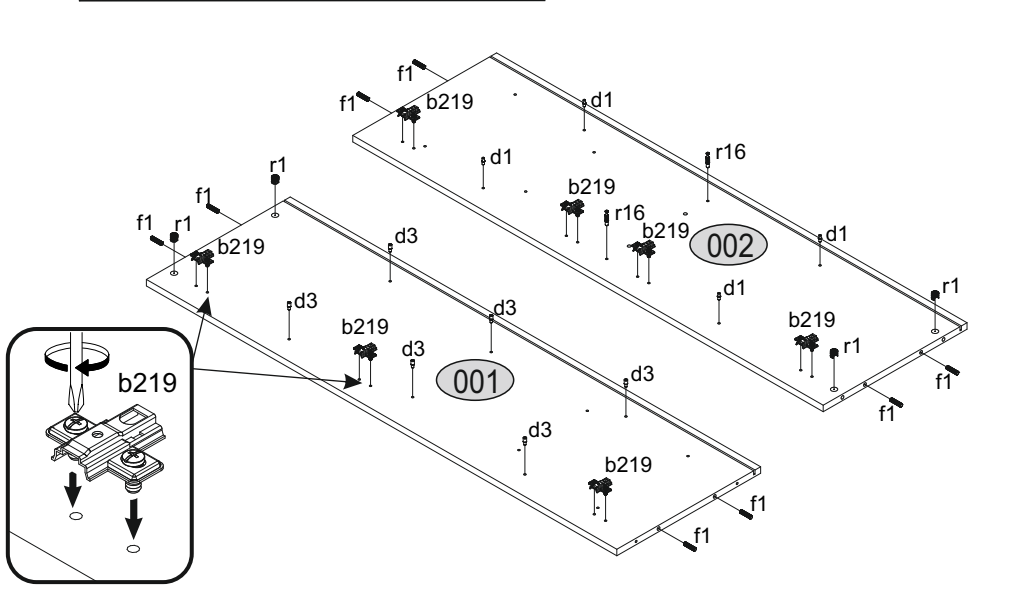

Installation manual

Belle Showcase low 1W2D

Code	Dimensions			Package	
001	1341	409	16	1	2/4
002	1341	409	16	1	2/4
003	1341	372	16	1	1/4
004	963	410	16	1	2/4
005	963	410	16	1	2/4
006	667	461	16	1	1/4
007	665	461	16	1	1/4
008	1335	460	16	1	4/4
009	456	370	16	1	2/4
010	456	370	16	2	1/4
011	1359	474	2,5	1	1/4
012	1359	474	2,5	1	1/4
014	457	370	5	3	3/4
015	620	370	30	2	1/4
accessories				1	1/4

Accessories:

<p>7x a311.04.002</p> 	<p>7x b219</p> 	<p>3x c57</p> 	<p>1x n14 20x80</p> 
<p>1x p17 Ø6x50</p> 	<p>1x f3 Ø10x50</p> 	<p>7x e1 Ø7x50</p> 	<p>10x r1 15x12</p> 
<p>10x l2</p> 	<p>10x r16 Ø5x24</p> 	<p>16x f1 Ø8x30</p> 	<p>8x p10 Ø4x40</p> 
<p>2x p39 Ø4x20</p> 	<p>4x p9 Ø4x30</p> 	<p>29x p25 Ø3.5x16</p> 	<p>3x n260.01</p> 
<p>13x d3</p> 	<p>8x d1 Ø5x16</p> 	<p>2x o1 Ø10x5.2</p> 	<p>10x s2</p> 
<p>1x z1</p> 	<p>1x k87</p> 		

f1	r1	r16
x4	x4	x6

f1	r1	r16	d3	d1
x4	x2	x2	x6	x4

f1	r1	r16	d3	d1	b219
x8	x4	x2	x6	x4	x7

p39	o1	p25	a311.04	p9	c57
x2	x2	x14	x7	x4	x3

5

6

7

8