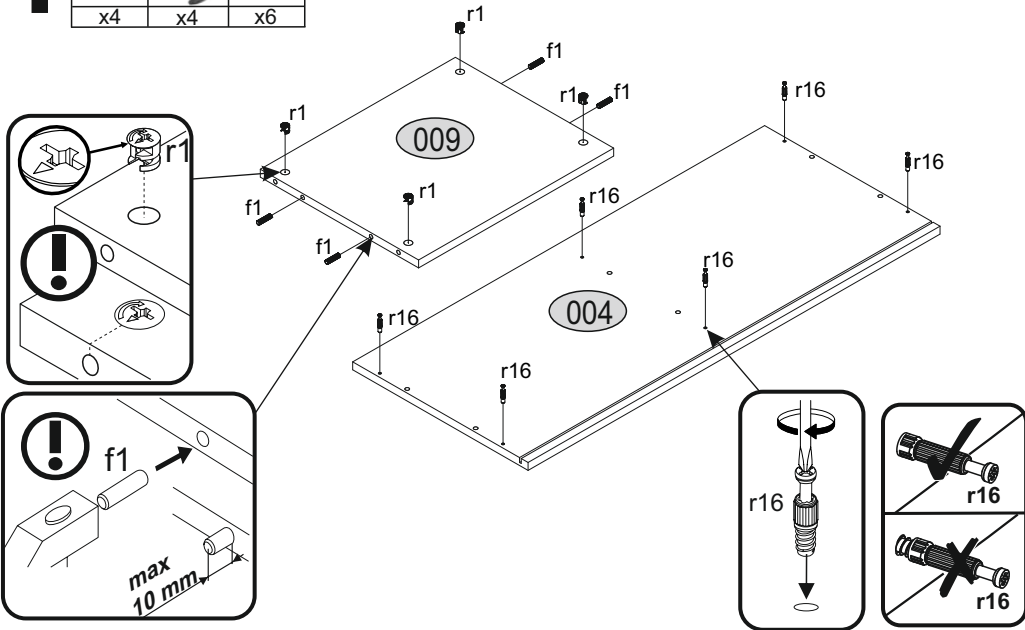

Installation manual

Belle Showcase low 1W2D

Code	Dimensions			Package	
001	1341	409	16	1	2/4
002	1341	409	16	1	2/4
003	1341	372	16	1	1/4
004	963	410	16	1	2/4
005	963	410	16	1	2/4
006	667	461	16	1	1/4
007	665	461	16	1	1/4
008	1335	460	16	1	4/4
009	456	370	16	1	2/4
010	456	370	16	2	1/4
011	1359	474	2,5	1	1/4
012	1359	474	2,5	1	1/4
014	457	370	5	3	3/4
015	620	370	30	2	1/4
accessories				1	1/4

Accessories:

<p>7x a311.04.002</p> 	<p>7x b219</p> 	<p>3x c57</p> 	<p>1x n14 20x80</p> 
<p>1x p17 Ø6x50</p> 	<p>1x f3 Ø10x50</p> 	<p>7x e1 Ø7x50</p> 	<p>10x r1 15x12</p> 
<p>10x l2</p> 	<p>10x r16 Ø5x24</p> 	<p>16x f1 Ø8x30</p> 	<p>8x p10 Ø4x40</p> 
<p>2x p39 Ø4x20</p> 	<p>4x p9 Ø4x30</p> 	<p>29x p25 Ø3.5x16</p> 	<p>3x n260.01</p> 
<p>13x d3</p> 	<p>8x d1 Ø5x16</p> 	<p>2x o1 Ø10x5.2</p> 	<p>10x s2</p> 
<p>1x z1</p> 	<p>1x k87</p> 		

f1	r1	r16
x4	x4	x6

f1	r1	r16	d3	d1
x4	x2	x2	x6	x4

f1	r1	r16	d3	d1	b219
x8	x4	x2	x6	x4	x7

p39	o1	p25	a311.04	p9	c57
x2	x2	x14	x7	x4	x3

5

6

7

8