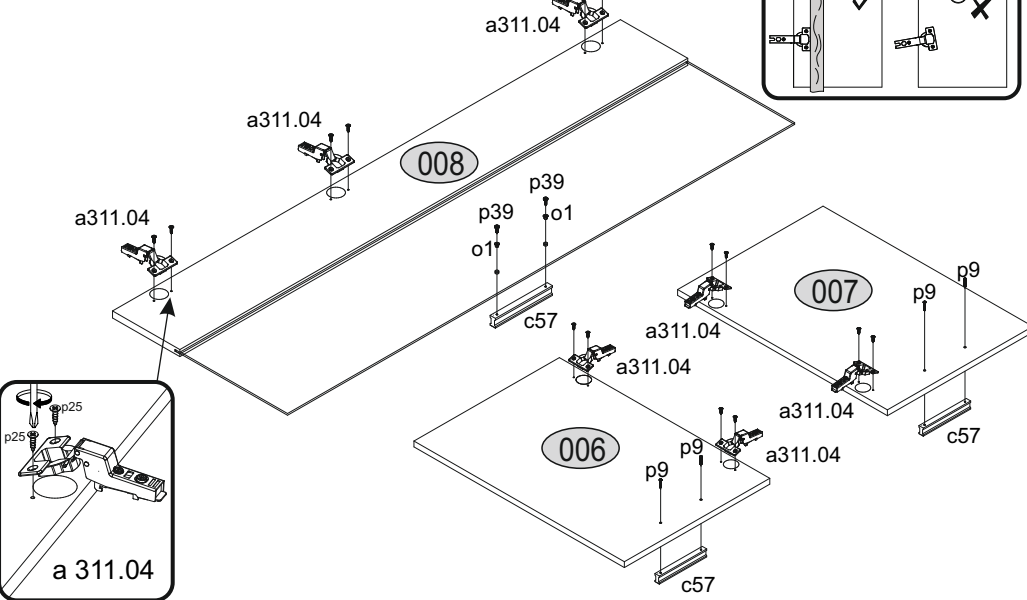

Installation manual

Belle Showcase low 1W2D

Code	Dimensions			Package	
001	1341	409	16	1	2/4
002	1341	409	16	1	2/4
003	1341	372	16	1	1/4
004	963	410	16	1	2/4
005	963	410	16	1	2/4
006	667	461	16	1	1/4
007	665	461	16	1	1/4
008	1335	460	16	1	4/4
009	456	370	16	1	2/4
010	456	370	16	2	1/4
011	1359	474	2,5	1	1/4
012	1359	474	2,5	1	1/4
014	457	370	5	3	3/4
015	620	370	30	2	1/4
accessories				1	1/4

Accessories:

<p>7x a311.04.002</p> 	<p>7x b219</p> 	<p>3x c57</p> 	<p>1x n14 20x80</p> 
<p>1x p17 Ø6x50</p> 	<p>1x f3 Ø10x50</p> 	<p>7x e1 Ø7x50</p> 	<p>10x r1 15x12</p> 
<p>10x l2</p> 	<p>10x r16 Ø5x24</p> 	<p>16x f1 Ø8x30</p> 	<p>8x p10 Ø4x40</p> 
<p>2x p39 Ø4x20</p> 	<p>4x p9 Ø4x30</p> 	<p>29x p25 Ø3.5x16</p> 	<p>3x n260.01</p> 
<p>13x d3</p> 	<p>8x d1 Ø5x16</p> 	<p>2x o1 Ø10x5.2</p> 	<p>10x s2</p> 
<p>1x z1</p> 	<p>1x k87</p> 		

f1	r1	r16
x4	x4	x6

f1	r1	r16	d3	d1
x4	x2	x2	x6	x4

f1	r1	r16	d3	d1	b219
x8	x4	x2	x6	x4	x7

p39	o1	p25	a311.04	p9	c57
x2	x2	x14	x7	x4	x3

5

6

7

8