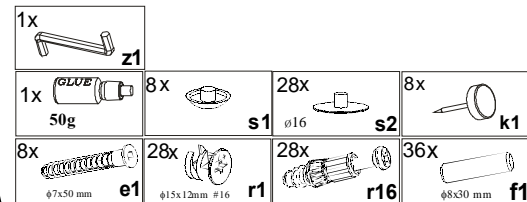

AIDONITSA

TABLE 110

www.aidonitsa.gr

TABLE 110

Nº	CODE	DIMENSIONS		PCS	
1	S110-1	718	220	16	2
2	S110-2	718	220	16	2
3	S110-3	522	220	16	2
4	S110-4	488	218	16	4
5	S110-5	488	100	16	2
6	S110-6	1100	550	16	1