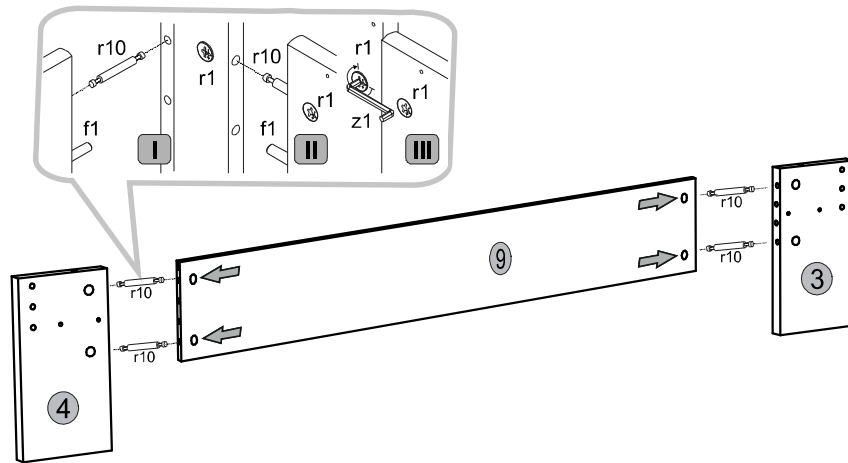

ΟΔΗΓΙΕΣ ΑΡΜΟΛΟΓΗΣΗΣ

SOLO BED90

800 mm

2045 mm

970 mm

						ΠΑΚΕΤΟ
1	700	150	22	1	SN-113	1/1
2	700	150	22	1	SN-114	1/1
3	284	150	22	1	SN-115	1/1
4	284	150	22	1	SN-116	1/1
5	200	2000	22	2	SN-117	1/1
6	100	970	22	1	SN-536	1/1
7	100	970	22	1	SN-537	1/1
8	590	668	16	1	SN-017	2/2
9	156	668	16	1	SN-018	1/1
10	1880	30	25	2		
11	786	2000	20	1		

1**3****2****4**

5**7****6****8**

9

11

10