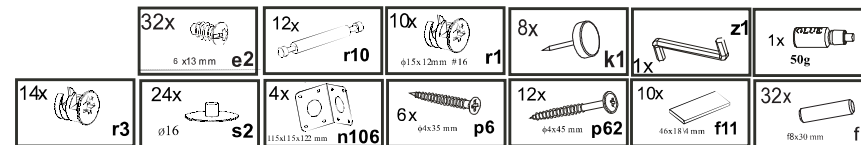

ΟΔΗΓΙΕΣ ΑΡΜΟΛΟΓΗΣΗΣ

SOLO BED90

800 mm

2045 mm

970 mm

						ΠΑΚΕΤΟ
1	700	150	22	1	SN-113	1/1
2	700	150	22	1	SN-114	1/1
3	284	150	22	1	SN-115	1/1
4	284	150	22	1	SN-116	1/1
5	200	2000	22	2	SN-117	1/1
6	100	970	22	1	SN-536	1/1
7	100	970	22	1	SN-537	1/1
8	590	668	16	1	SN-017	2/2
9	156	668	16	1	SN-018	1/1
10	1880	30	25	2		
11	786	2000	20	1		

1**3****2****4**

5**7****6****8**

9

11

10