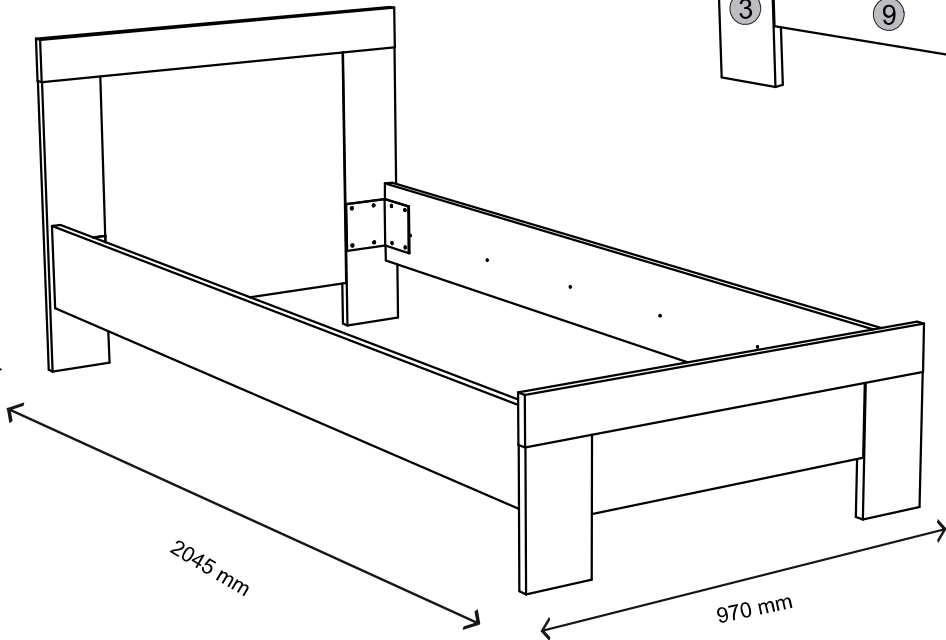

ΟΔΗΓΙΕΣ ΑΡΜΟΛΟΓΗΣΗΣ

SOLO BED90

800 mm

2045 mm

970 mm

						ΠΑΚΕΤΟ
1	700	150	22	1	SN-113	1/1
2	700	150	22	1	SN-114	1/1
3	284	150	22	1	SN-115	1/1
4	284	150	22	1	SN-116	1/1
5	200	2000	22	2	SN-117	1/1
6	100	970	22	1	SN-536	1/1
7	100	970	22	1	SN-537	1/1
8	590	668	16	1	SN-017	2/2
9	156	668	16	1	SN-018	1/1
10	1880	30	25	2		
11	786	2000	20	1		

1**3****2****4**

5**7****6****8**

9

11

10