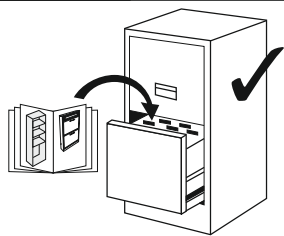

ΟΔΗΓΙΕΣ ΑΡΜΟΛΟΓΗΣΗΣ

SOLO BED90

800 mm

2045 mm

970 mm

						ΠΑΚΕΤΟ
1	700	150	22	1	SN-113	1/1
2	700	150	22	1	SN-114	1/1
3	284	150	22	1	SN-115	1/1
4	284	150	22	1	SN-116	1/1
5	200	2000	22	2	SN-117	1/1
6	100	970	22	1	SN-536	1/1
7	100	970	22	1	SN-537	1/1
8	590	668	16	1	SN-017	2/2
9	156	668	16	1	SN-018	1/1
10	1880	30	25	2		
11	786	2000	20	1		