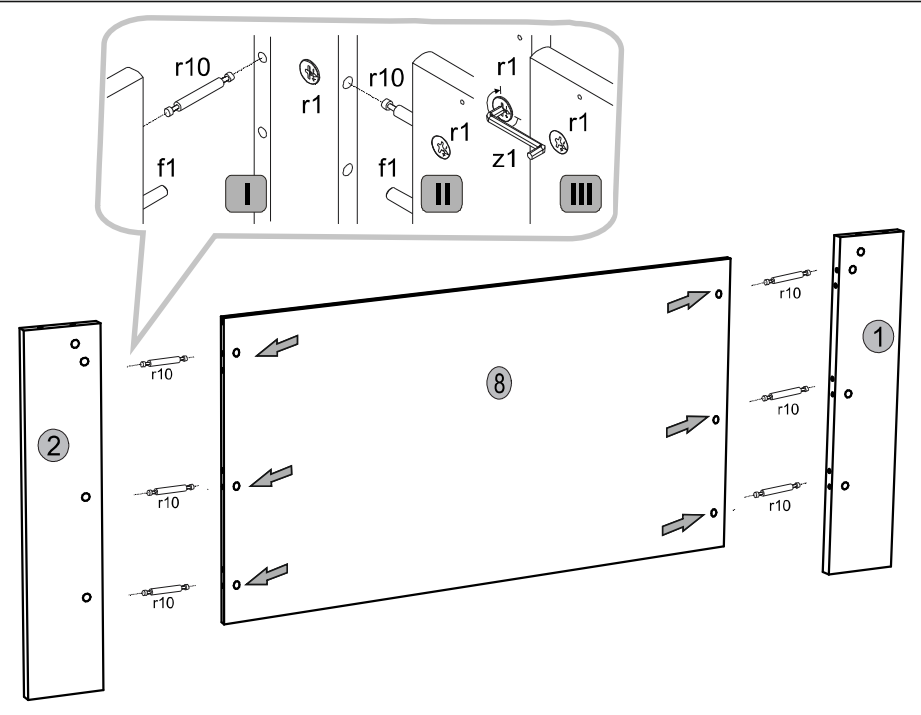

ΟΔΗΓΙΕΣ ΑΡΜΟΛΟΓΗΣΗΣ

SOLO BED90

800 mm

2045 mm

970 mm

						ΠΑΚΕΤΟ
1	700	150	22	1	SN-113	1/1
2	700	150	22	1	SN-114	1/1
3	284	150	22	1	SN-115	1/1
4	284	150	22	1	SN-116	1/1
5	200	2000	22	2	SN-117	1/1
6	100	970	22	1	SN-536	1/1
7	100	970	22	1	SN-537	1/1
8	590	668	16	1	SN-017	2/2
9	156	668	16	1	SN-018	1/1
10	1880	30	25	2		
11	786	2000	20	1		

1**3****2****4**

5**7****6****8**

9

11

10