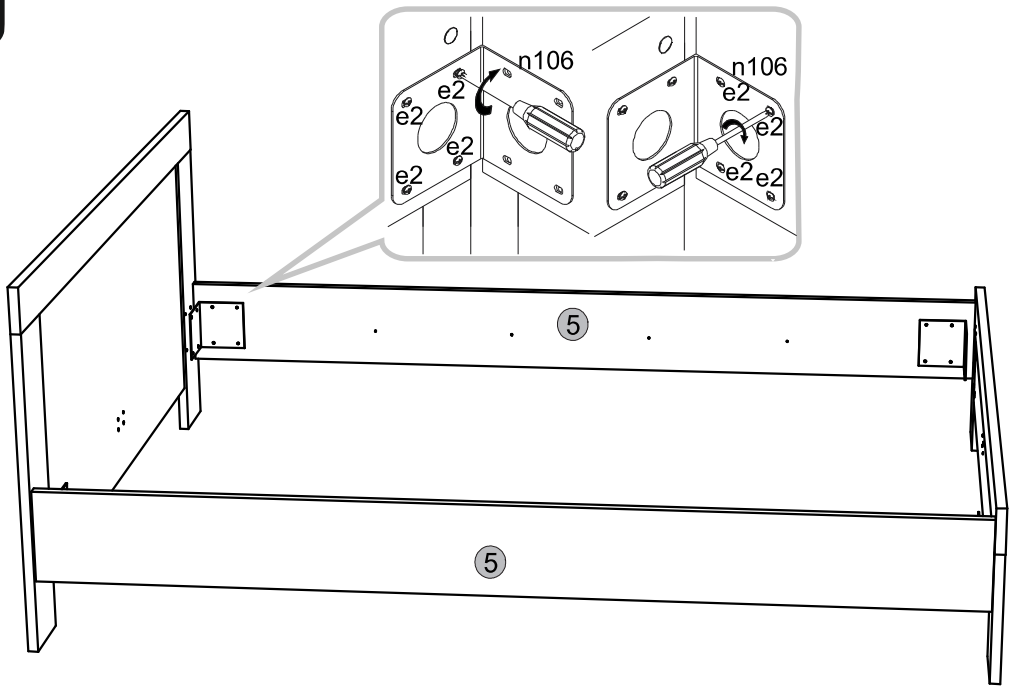

ΟΔΗΓΙΕΣ ΑΡΜΟΛΟΓΗΣΗΣ

SOLO BED90

800 mm

2045 mm

970 mm

						ΠΑΚΕΤΟ
1	700	150	22	1	SN-113	1/1
2	700	150	22	1	SN-114	1/1
3	284	150	22	1	SN-115	1/1
4	284	150	22	1	SN-116	1/1
5	200	2000	22	2	SN-117	1/1
6	100	970	22	1	SN-536	1/1
7	100	970	22	1	SN-537	1/1
8	590	668	16	1	SN-017	2/2
9	156	668	16	1	SN-018	1/1
10	1880	30	25	2		
11	786	2000	20	1		

1**3****2****4**

5**7****6****8**

9

11

10