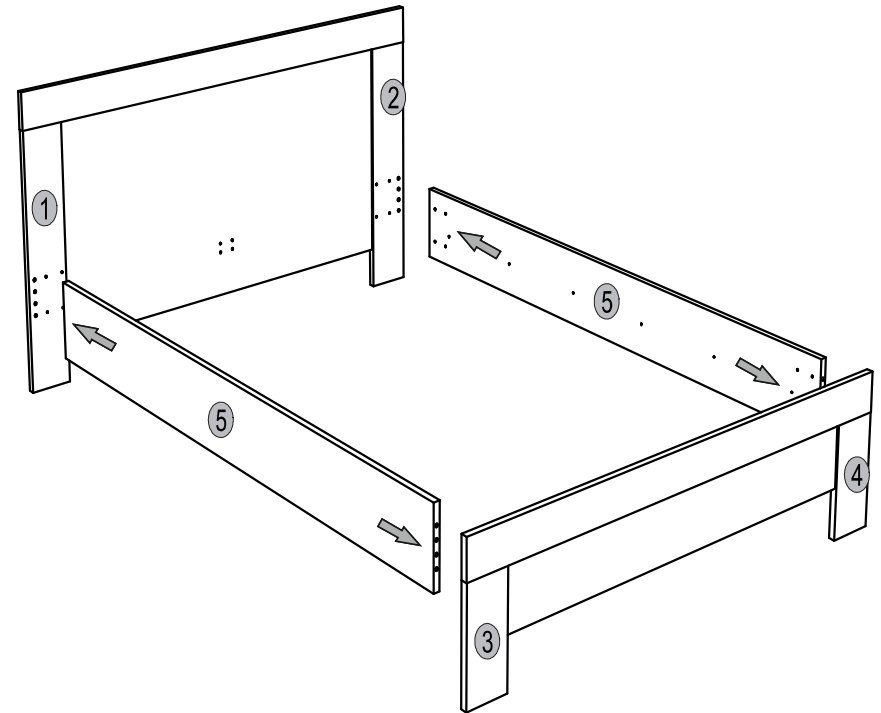

ΟΔΗΓΙΕΣ ΑΡΜΟΛΟΓΗΣΗΣ

SOLO BED90

800 mm

2045 mm

970 mm

						ΠΑΚΕΤΟ
1	700	150	22	1	SN-113	1/1
2	700	150	22	1	SN-114	1/1
3	284	150	22	1	SN-115	1/1
4	284	150	22	1	SN-116	1/1
5	200	2000	22	2	SN-117	1/1
6	100	970	22	1	SN-536	1/1
7	100	970	22	1	SN-537	1/1
8	590	668	16	1	SN-017	2/2
9	156	668	16	1	SN-018	1/1
10	1880	30	25	2		
11	786	2000	20	1		

1**3****2****4**

5**7****6****8**

9

11

10