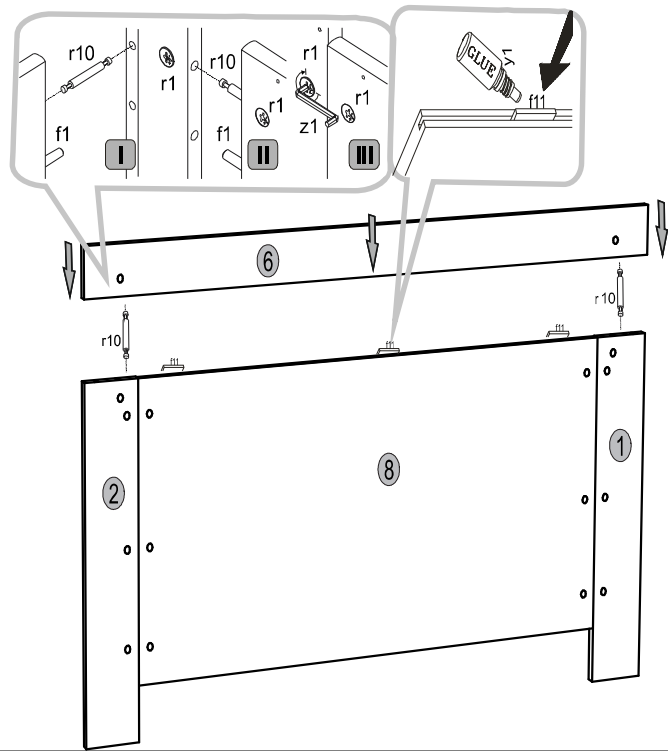

ΟΔΗΓΙΕΣ ΑΡΜΟΛΟΓΗΣΗΣ

SOLO BED90

800 mm

2045 mm

970 mm

						ΠΑΚΕΤΟ
1	700	150	22	1	SN-113	1/1
2	700	150	22	1	SN-114	1/1
3	284	150	22	1	SN-115	1/1
4	284	150	22	1	SN-116	1/1
5	200	2000	22	2	SN-117	1/1
6	100	970	22	1	SN-536	1/1
7	100	970	22	1	SN-537	1/1
8	590	668	16	1	SN-017	2/2
9	156	668	16	1	SN-018	1/1
10	1880	30	25	2		
11	786	2000	20	1		

1**3****2****4**

5**7****6****8**

9

11

10