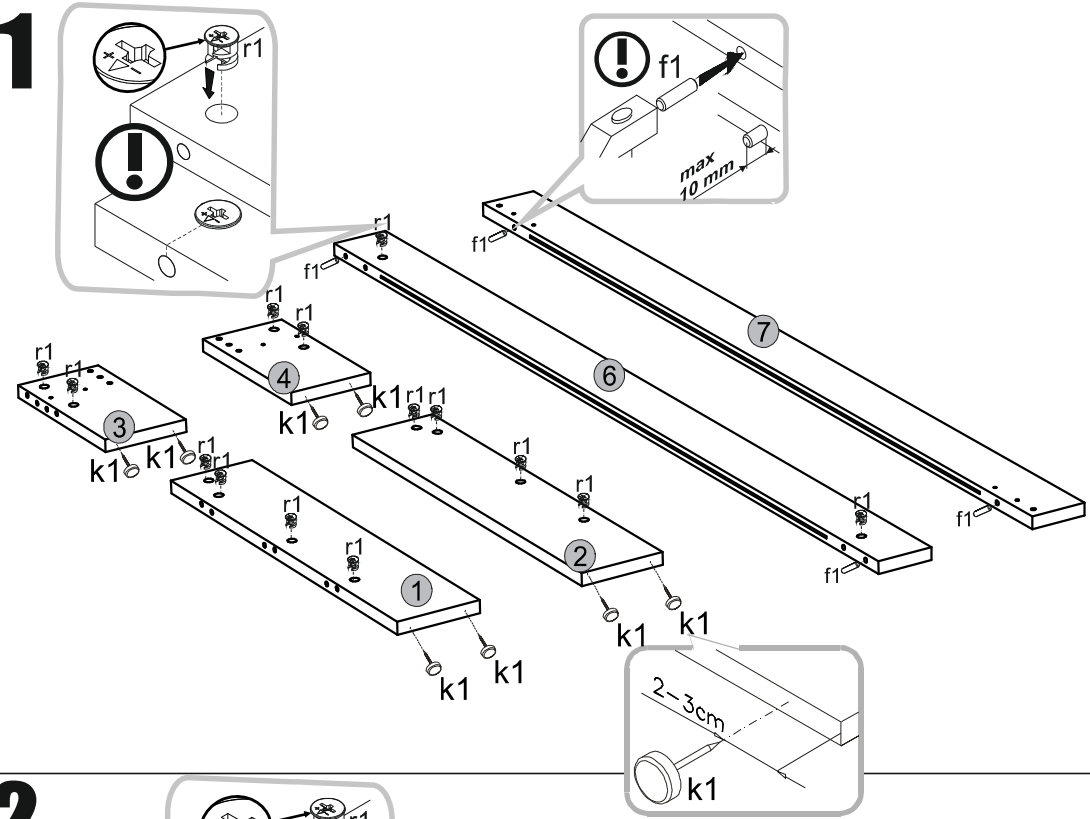

ΟΔΗΓΙΕΣ ΑΡΜΟΛΟΓΗΣΗΣ

SOLO BED90

800 mm

2045 mm

970 mm

						ΠΑΚΕΤΟ
1	700	150	22	1	SN-113	1/1
2	700	150	22	1	SN-114	1/1
3	284	150	22	1	SN-115	1/1
4	284	150	22	1	SN-116	1/1
5	200	2000	22	2	SN-117	1/1
6	100	970	22	1	SN-536	1/1
7	100	970	22	1	SN-537	1/1
8	590	668	16	1	SN-017	2/2
9	156	668	16	1	SN-018	1/1
10	1880	30	25	2		
11	786	2000	20	1		

1**3****2****4**

5**7****6****8**

9

11

10