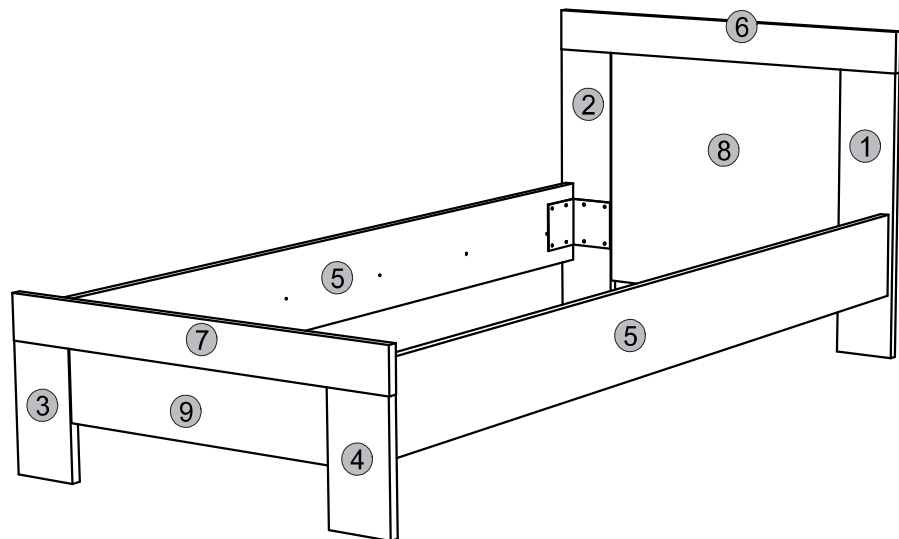

ΟΔΗΓΙΕΣ ΑΡΜΟΛΟΓΗΣΗΣ

SOLO BED90

800 mm

2045 mm

970 mm

						ΠΑΚΕΤΟ
1	700	150	22	1	SN-113	1/1
2	700	150	22	1	SN-114	1/1
3	284	150	22	1	SN-115	1/1
4	284	150	22	1	SN-116	1/1
5	200	2000	22	2	SN-117	1/1
6	100	970	22	1	SN-536	1/1
7	100	970	22	1	SN-537	1/1
8	590	668	16	1	SN-017	2/2
9	156	668	16	1	SN-018	1/1
10	1880	30	25	2		
11	786	2000	20	1		

1**3****2****4**

5**7****6****8**

9

11

10