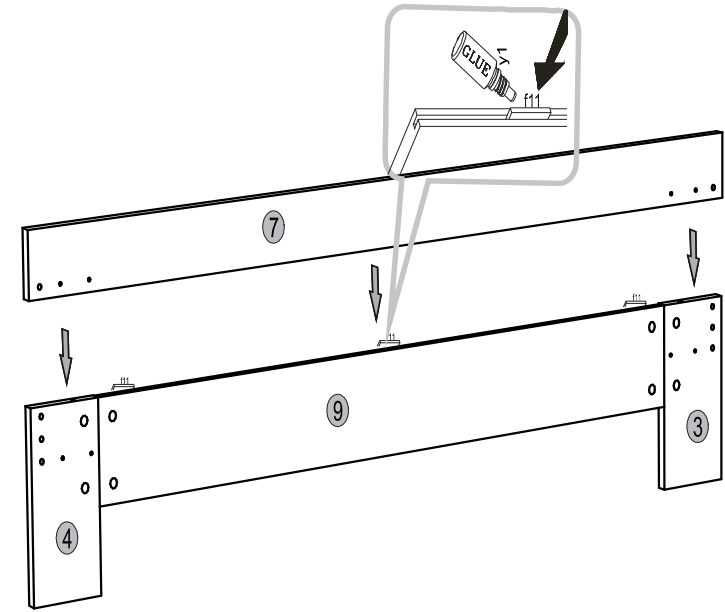

ΟΔΗΓΙΕΣ ΑΡΜΟΛΟΓΗΣΗΣ

SOLO BED90

800 mm

2045 mm

970 mm

						ΠΑΚΕΤΟ
1	700	150	22	1	SN-113	1/1
2	700	150	22	1	SN-114	1/1
3	284	150	22	1	SN-115	1/1
4	284	150	22	1	SN-116	1/1
5	200	2000	22	2	SN-117	1/1
6	100	970	22	1	SN-536	1/1
7	100	970	22	1	SN-537	1/1
8	590	668	16	1	SN-017	2/2
9	156	668	16	1	SN-018	1/1
10	1880	30	25	2		
11	786	2000	20	1		

1**3****2****4**

5**7****6****8**

9

11

10