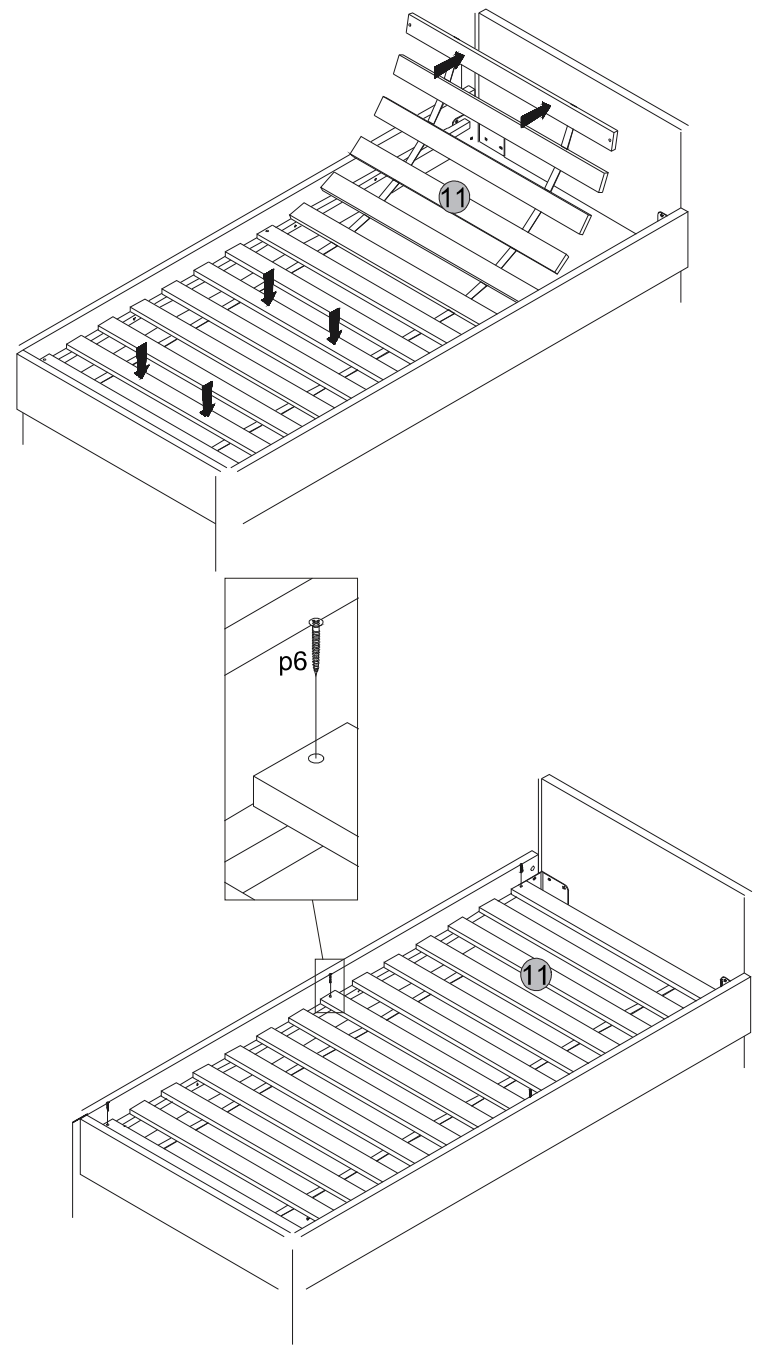

ΟΔΗΓΙΕΣ ΑΡΜΟΛΟΓΗΣΗΣ

SOLO BED90

800 mm

2045 mm

970 mm

						ΠΑΚΕΤΟ
1	700	150	22	1	SN-113	1/1
2	700	150	22	1	SN-114	1/1
3	284	150	22	1	SN-115	1/1
4	284	150	22	1	SN-116	1/1
5	200	2000	22	2	SN-117	1/1
6	100	970	22	1	SN-536	1/1
7	100	970	22	1	SN-537	1/1
8	590	668	16	1	SN-017	2/2
9	156	668	16	1	SN-018	1/1
10	1880	30	25	2		
11	786	2000	20	1		

1**3****2****4**

5**7****6****8**

9

11

10