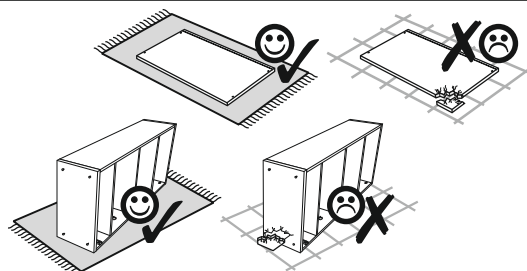

ΟΔΗΓΙΕΣ ΑΡΜΟΛΟΓΗΣΗΣ

SOLO BED90

800 mm

2045 mm

970 mm

						ΠΑΚΕΤΟ
1	700	150	22	1	SN-113	1/1
2	700	150	22	1	SN-114	1/1
3	284	150	22	1	SN-115	1/1
4	284	150	22	1	SN-116	1/1
5	200	2000	22	2	SN-117	1/1
6	100	970	22	1	SN-536	1/1
7	100	970	22	1	SN-537	1/1
8	590	668	16	1	SN-017	2/2
9	156	668	16	1	SN-018	1/1
10	1880	30	25	2		
11	786	2000	20	1		