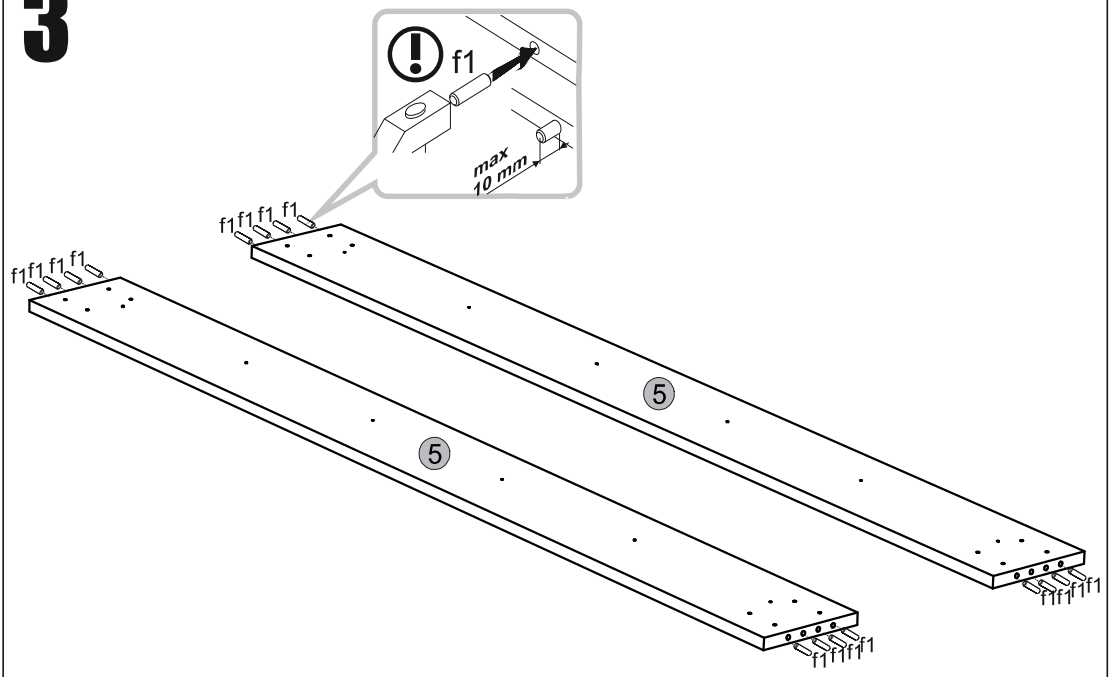

ΟΔΗΓΙΕΣ ΑΡΜΟΛΟΓΗΣΗΣ

SOLO BED90

800 mm

2045 mm

970 mm

						ΠΑΚΕΤΟ
1	700	150	22	1	SN-113	1/1
2	700	150	22	1	SN-114	1/1
3	284	150	22	1	SN-115	1/1
4	284	150	22	1	SN-116	1/1
5	200	2000	22	2	SN-117	1/1
6	100	970	22	1	SN-536	1/1
7	100	970	22	1	SN-537	1/1
8	590	668	16	1	SN-017	2/2
9	156	668	16	1	SN-018	1/1
10	1880	30	25	2		
11	786	2000	20	1		

1**3****2****4**

5**7****6****8**

9

11

10