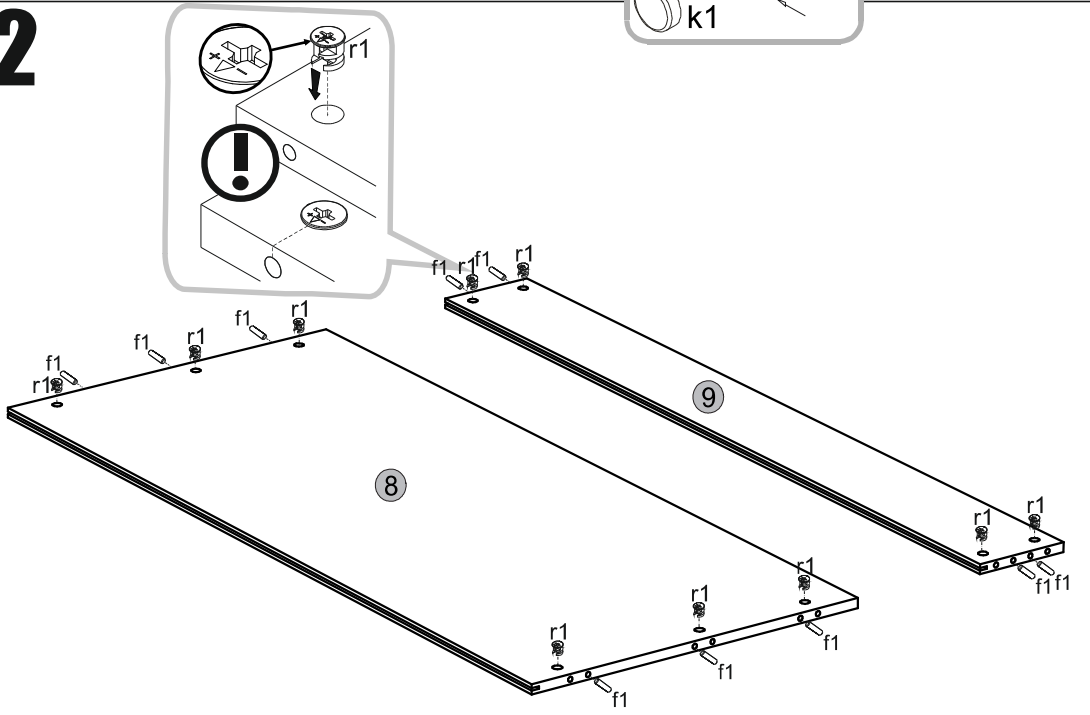

ΟΔΗΓΙΕΣ ΑΡΜΟΛΟΓΗΣΗΣ

SOLO BED90

800 mm

2045 mm

970 mm

						ΠΑΚΕΤΟ
1	700	150	22	1	SN-113	1/1
2	700	150	22	1	SN-114	1/1
3	284	150	22	1	SN-115	1/1
4	284	150	22	1	SN-116	1/1
5	200	2000	22	2	SN-117	1/1
6	100	970	22	1	SN-536	1/1
7	100	970	22	1	SN-537	1/1
8	590	668	16	1	SN-017	2/2
9	156	668	16	1	SN-018	1/1
10	1880	30	25	2		
11	786	2000	20	1		

1**3****2****4**

5**7****6****8**

9

11

10