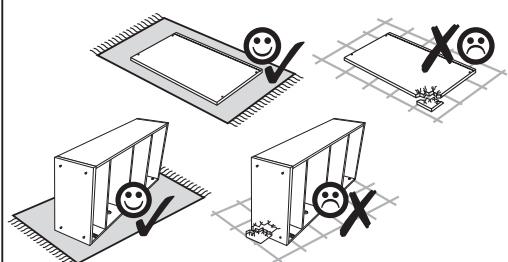

# Instalation manual

## KOMODA VERNE 5

Element symbol	Dimensions		Code	Package
1	1479	372	1 KOM_2D4S_vagonka.001	2/3
2	1413	359	1 KOM_2D4S_vagonka.002	2/3
3	826	334	1 KOM_2D4S_vagonka.003	2/3
4	826	334	1 KOM_2D4S_vagonka.004	2/3
5	463	327	2 KOM_2D4S_vagonka.005	2/3
6	1413	60	1 KOM_2D4S_vagonka.006	2/3
7	397	120	4 KOM_2D4S_vagonka.007	1/3
8	300	120	4 KOM_2D4S_vagonka.008	1/3
9	300	120	4 KOM_2D4S_vagonka.009	1/3
10	886	365	1 KOM_2D4S_vagonka.012	1/3
11	886	365	1 KOM_2D4S_vagonka.013	1/3
12	851	480	2 KOM_2D4S_vagonka.014	2/3
13	851	471	1 KOM_2D4S_vagonka.015	2/3
14	415	302	4 KOM_2D4S_vagonka.016	1/3
15	804	467	1 KOM_2D4S_vagonka.017	3/3
16	804	467	1 KOM_2D4S_vagonka.018	3/3
17	198	467	4 KOM_2D4S_vagonka.019	3/3