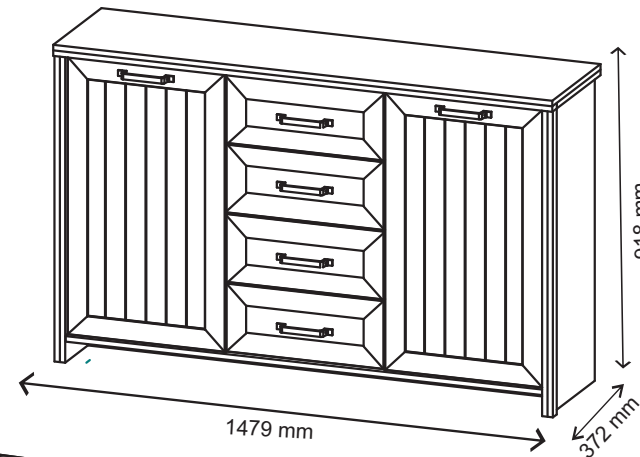

## KOMODA VERNE 5

Element symbol	Dimensions		Code	Package
1	1479	372	1 KOM_2D4S_vagonka.001	2/3
2	1413	359	1 KOM_2D4S_vagonka.002	2/3
3	826	334	1 KOM_2D4S_vagonka.003	2/3
4	826	334	1 KOM_2D4S_vagonka.004	2/3
5	463	327	2 KOM_2D4S_vagonka.005	2/3
6	1413	60	1 KOM_2D4S_vagonka.006	2/3
7	397	120	4 KOM_2D4S_vagonka.007	1/3
8	300	120	4 KOM_2D4S_vagonka.008	1/3
9	300	120	4 KOM_2D4S_vagonka.009	1/3
10	886	365	1 KOM_2D4S_vagonka.012	1/3
11	886	365	1 KOM_2D4S_vagonka.013	1/3
12	851	480	2 KOM_2D4S_vagonka.014	2/3
13	851	471	1 KOM_2D4S_vagonka.015	2/3
14	415	302	4 KOM_2D4S_vagonka.016	1/3
15	804	467	1 KOM_2D4S_vagonka.017	3/3
16	804	467	1 KOM_2D4S_vagonka.018	3/3
17	198	467	4 KOM_2D4S_vagonka.019	3/3