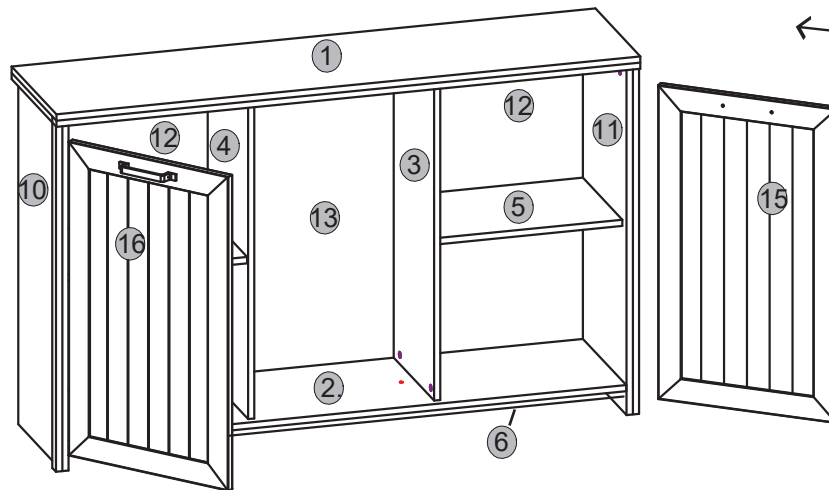

## KOMODA VERNE 5

Element symbol	Dimensions		Code	Package
1	1479	372	1 KOM_2D4S_vagonka.001	2/3
2	1413	359	1 KOM_2D4S_vagonka.002	2/3
3	826	334	1 KOM_2D4S_vagonka.003	2/3
4	826	334	1 KOM_2D4S_vagonka.004	2/3
5	463	327	2 KOM_2D4S_vagonka.005	2/3
6	1413	60	1 KOM_2D4S_vagonka.006	2/3
7	397	120	4 KOM_2D4S_vagonka.007	1/3
8	300	120	4 KOM_2D4S_vagonka.008	1/3
9	300	120	4 KOM_2D4S_vagonka.009	1/3
10	886	365	1 KOM_2D4S_vagonka.012	1/3
11	886	365	1 KOM_2D4S_vagonka.013	1/3
12	851	480	2 KOM_2D4S_vagonka.014	2/3
13	851	471	1 KOM_2D4S_vagonka.015	2/3
14	415	302	4 KOM_2D4S_vagonka.016	1/3
15	804	467	1 KOM_2D4S_vagonka.017	3/3
16	804	467	1 KOM_2D4S_vagonka.018	3/3
17	198	467	4 KOM_2D4S_vagonka.019	3/3