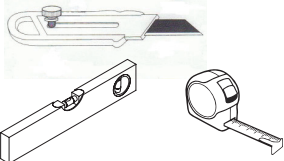

## KOMODA VERNE 5

Element symbol	Dimensions		Code	Package
1	1479	372	1 KOM_2D4S_vagonka.001	2/3
2	1413	359	1 KOM_2D4S_vagonka.002	2/3
3	826	334	1 KOM_2D4S_vagonka.003	2/3
4	826	334	1 KOM_2D4S_vagonka.004	2/3
5	463	327	2 KOM_2D4S_vagonka.005	2/3
6	1413	60	1 KOM_2D4S_vagonka.006	2/3
7	397	120	4 KOM_2D4S_vagonka.007	1/3
8	300	120	4 KOM_2D4S_vagonka.008	1/3
9	300	120	4 KOM_2D4S_vagonka.009	1/3
10	886	365	1 KOM_2D4S_vagonka.012	1/3
11	886	365	1 KOM_2D4S_vagonka.013	1/3
12	851	480	2 KOM_2D4S_vagonka.014	2/3
13	851	471	1 KOM_2D4S_vagonka.015	2/3
14	415	302	4 KOM_2D4S_vagonka.016	1/3
15	804	467	1 KOM_2D4S_vagonka.017	3/3
16	804	467	1 KOM_2D4S_vagonka.018	3/3
17	198	467	4 KOM_2D4S_vagonka.019	3/3