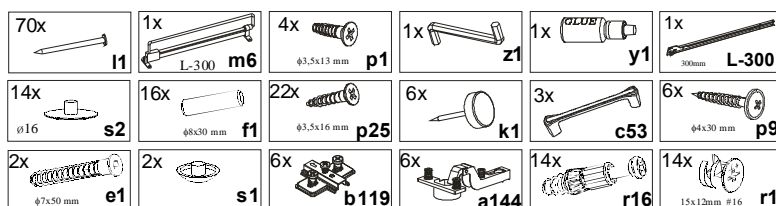

AIDONITSA

TOP - MIX

SZF_2D1S_60

183/60/33

www.aidonitsa.gr

1	T-242	600	330	16/32	1
2	T-144	1814	310	16	1
3	T-145	1814	310	16	1
4	T-044	1531	296	16	1
5	T-045	1531	296	16	1
6	T-444	566	80	16	1
7	T-344	566	310	16	1
8	T-544	509	130	16	1
9	T-545	300	130	16	1
10	T-546	300	130	16	1
11	T-046	594	180	16	1
12	T-445	566	85	16	1
13	T-643	1761	294	3	2
14	T-644	525	298	3	1