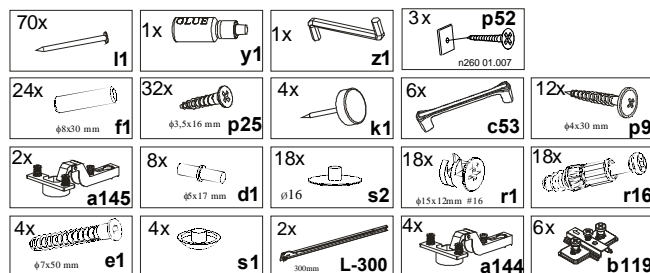

## 120/33/85

[www.aidonitsa.gr](http://www.aidonitsa.gr)

1	T-202	1200	330	16/32	1
2	T-306	1166	310	16	1
3	T-105	829	310	16	1
4	T-101	829	310	16	1
5	T-307	772	310	16	1
6	T-126	733	310	16	1
7	T-505	715	120	16	1
8	T-001	546	396	16	1
9	T-004	546	396	16	2
10	T-322	378	310	16	1
11	T-506	321	120	16	1
12	T-503	300	120	16	2
13	T-504	300	120	16	2
14	T-002	396	180	16	1
15	T-003	794	180	16	1
16	T-402	1166	80	16	1
17	T-601	760	395	3	3
18	T-603	729	298	3	1
19	T-604	335	298	3	1