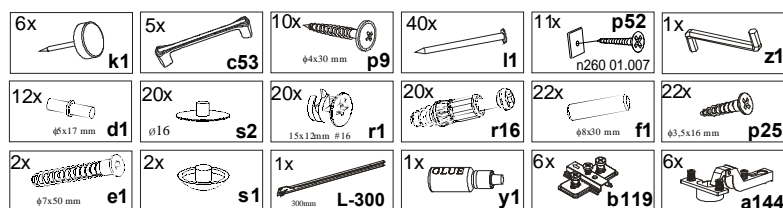

## TOP - MIX

WIT\_1W2D1S

145/80/34

[www.aidonitsa.gr](http://www.aidonitsa.gr)

1	T-214	800	330	16/32	1
2	T-125	1434	310	16	1
3	T-126	1434	310	16	1
4	T-324	766	310	16	1
5	T-329	766	310	16	1
6	T-325	766	295	16	1
7	T-525	709	120	16	1
8	T-127	612	310	16	1
9	T-011	546	396	16	2
10	T-326	375	295	16	2
11	T-503	300	120	16	1
12	T-504	300	120	16	1
13	T-021	794	180	16	1
14	T-015	602	396	16	1
15	T-409	766	80	16	1
16	T-613	734	395	3	2
17	T-614	723	298	3	1
18	T-615	631	395	3	2