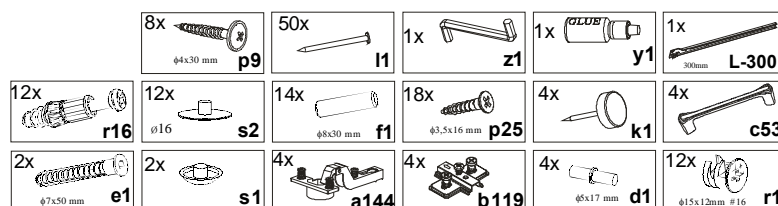

AIDONITSA

TOP - MIX

KOM2D1S_60

60/33/85

1	T-241	600	330	16/32	1
2	T-142	829	310	16	1
3	T-143	829	310	16	1
4	T-342	765	310	16	1
5	T-343	766	310	16	1
6	T-541	709	120	16	1
7	T-041	546	296	16	1
8	T-042	546	296	16	1
9	T-542	300	120	16	1
10	T-543	300	120	16	1
11	T-043	594	180	16	1
12	T-443	566	80	16	1
13	T-641	760	295	3	2
14	T-642	523	298	3	1