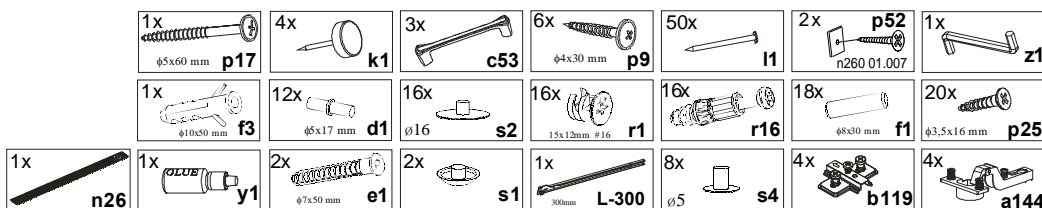

AIDONITSA

TOP - MIX

REG1W1D1S, REG_OTW1D1S, REG2D1S

183/40/33

1	T-213	402	330	16/32	1
2	T-123	1814	310	16	1
3	T-124	1814	310	16	1
4	T-019	982	396	16	1
5	T-011	546	396	16	1
6	T-323	368	310	16	2
7	T-322	368	295	16	3
8	T-518	311	120	16	1
9	T-503	300	120	16	1
10	T-504	300	120	16	1
11	T-012	396	180	16	1
12	T-408	368	80	16	1
13	T-613	1011	197	3	2
14	T-614	734	394	3	1
15	T-615	325	298	3	1
16	T-013	982	396	16	1