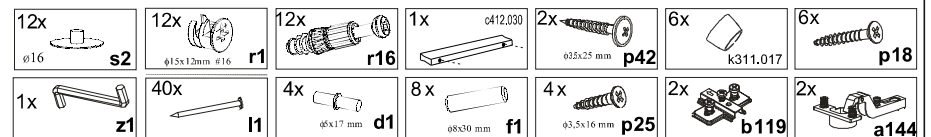

ΟΔΗΓΙΕΣ ΑΡΜΟΛΟΓΗΣΗΣ

SOLO ΕΠΙΠΛΟ TV L OR R

						ΠΑΚΕΤΟ
1	1630	397	16	1	S - 201	1/1
2	710	392	16	1	S - 301	1/1
3	283	396	16	2	S - 101	1/1
4	283	393	16	1	S - 103	1/1
5	313	898	16	1	S - 001	1/1
6	1630	397	16	1	S - 202	1/1
7	301	1612	3	1	S - 601	1/1