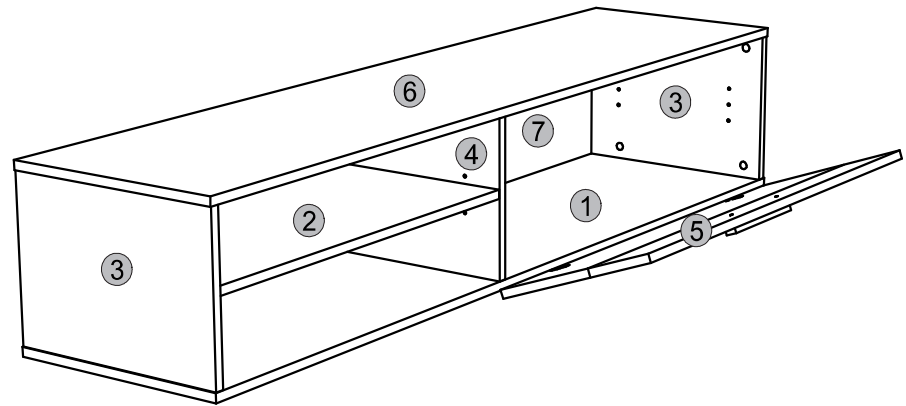

ΟΔΗΓΙΕΣ ΑΡΜΟΛΟΓΗΣΗΣ

SOLO ΕΠΙΠΛΟ TV L OR R

						ΠΑΚΕΤΟ
1	1630	397	16	1	S - 201	1/1
2	710	392	16	1	S - 301	1/1
3	283	396	16	2	S - 101	1/1
4	283	393	16	1	S - 103	1/1
5	313	898	16	1	S - 001	1/1
6	1630	397	16	1	S - 202	1/1
7	301	1612	3	1	S - 601	1/1