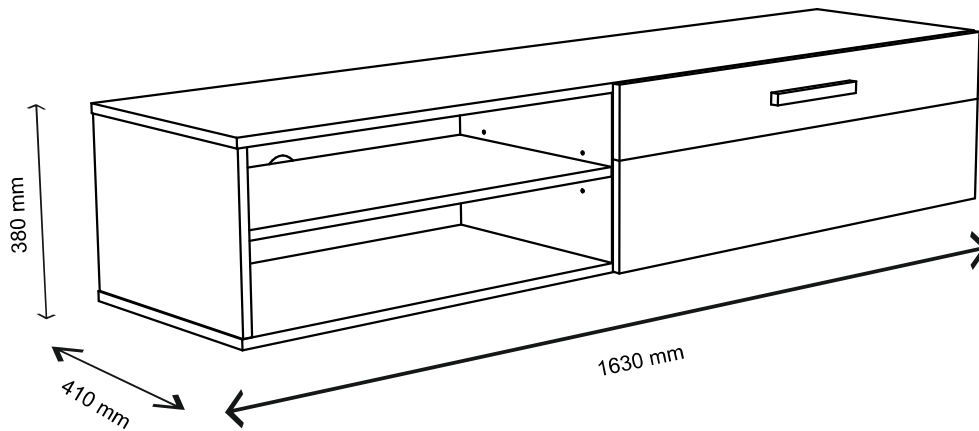

ΟΔΗΓΙΕΣ ΑΡΜΟΛΟΓΗΣΗΣ

SOLO ΕΠΙΠΛΟ TV L OR R

						ΠΑΚΕΤΟ
1	1630	397	16	1	S - 201	1/1
2	710	392	16	1	S - 301	1/1
3	283	396	16	2	S - 101	1/1
4	283	393	16	1	S - 103	1/1
5	313	898	16	1	S - 001	1/1
6	1630	397	16	1	S - 202	1/1
7	301	1612	3	1	S - 601	1/1