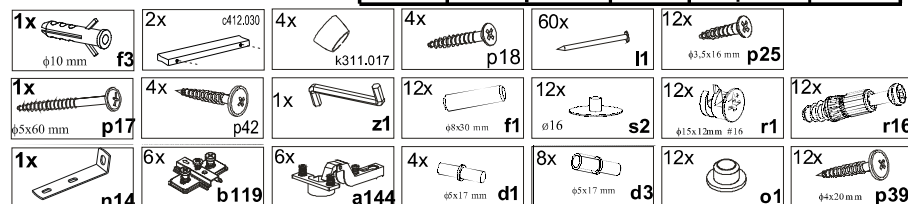

ΟΔΗΓΙΕΣ ΑΡΜΟΛΟΓΗΣΗΣ

SOLO ΒΙΤΡΙΝΑ 2W

					ΠΑΚΕΤΟ :
1	1913	394	16	1	SN-109 1/1
2	1913	394	16	1	SN-110 1/1
3	1000	394	16	2	SN-205 1/1
4	188	498	16	1	SN-501 2/2
5	188	498	16	1	SN-505 2/2
6	967	391	16	1	SN-304 1/1
7	967	391	16	1	SN-305 1/1
8	1931	492	3	2	SN-607 5/6
9	966	360	5	2	SN-306 4/6
10	1032	478	4	2	SN-502 3/6
11	789	498	16	1	SN-503 2/2
12	789	498	16	1	SN-506 2/2

1**3****2****4**