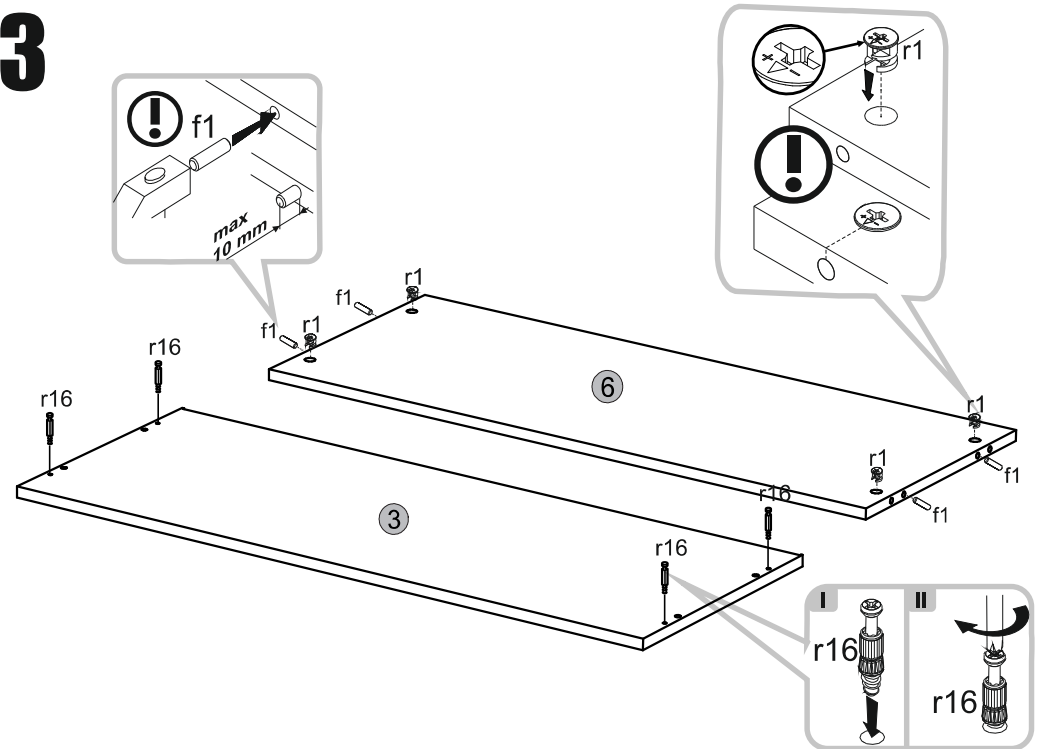

ΟΔΗΓΙΕΣ ΑΡΜΟΛΟΓΗΣΗΣ

SOLO ΒΙΤΡΙΝΑ 2W

					ΠΑΚΕΤΟ :
1	1913	394	16	1	SN-109 1/1
2	1913	394	16	1	SN-110 1/1
3	1000	394	16	2	SN-205 1/1
4	188	498	16	1	SN-501 2/2
5	188	498	16	1	SN-505 2/2
6	967	391	16	1	SN-304 1/1
7	967	391	16	1	SN-305 1/1
8	1931	492	3	2	SN-607 5/6
9	966	360	5	2	SN-306 4/6
10	1032	478	4	2	SN-502 3/6
11	789	498	16	1	SN-503 2/2
12	789	498	16	1	SN-506 2/2

1**3****2****4**