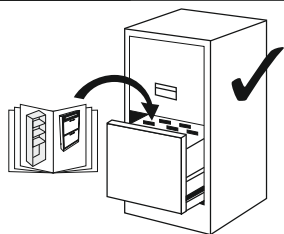

ΟΔΗΓΙΕΣ ΑΡΜΟΛΟΓΗΣΗΣ

SOLO ΒΙΤΡΙΝΑ 2W

					ΠΑΚΕΤΟ :
1	1913	394	16	1	SN-109 1/1
2	1913	394	16	1	SN-110 1/1
3	1000	394	16	2	SN-205 1/1
4	188	498	16	1	SN-501 2/2
5	188	498	16	1	SN-505 2/2
6	967	391	16	1	SN-304 1/1
7	967	391	16	1	SN-305 1/1
8	1931	492	3	2	SN-607 5/6
9	966	360	5	2	SN-306 4/6
10	1032	478	4	2	SN-502 3/6
11	789	498	16	1	SN-503 2/2
12	789	498	16	1	SN-506 2/2