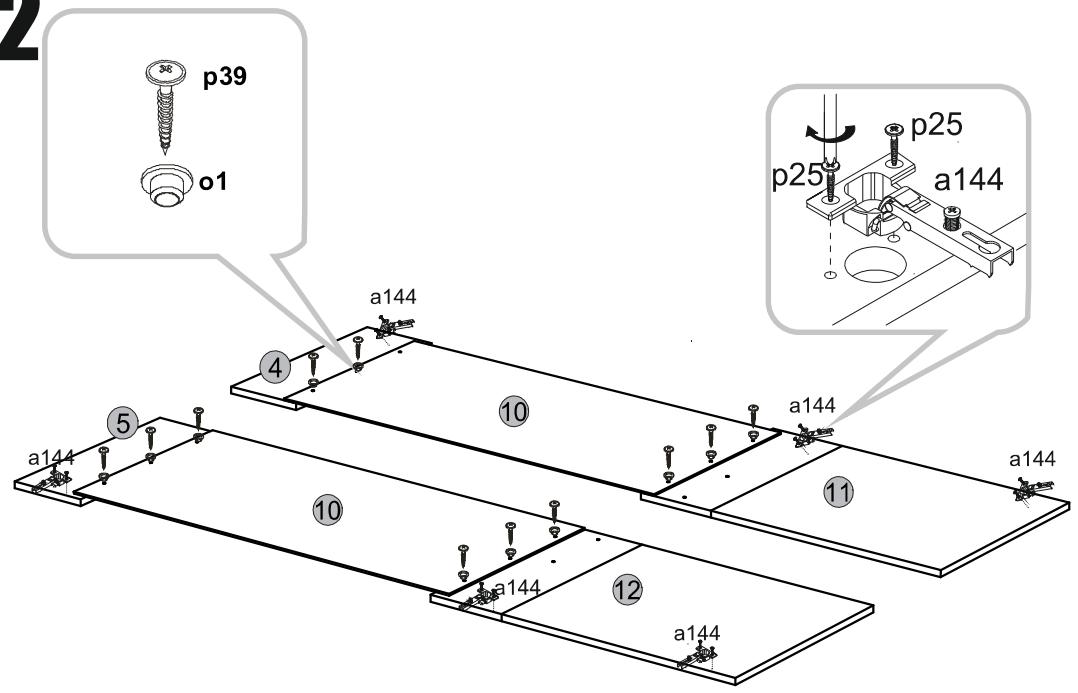

ΟΔΗΓΙΕΣ ΑΡΜΟΛΟΓΗΣΗΣ

SOLO ΒΙΤΡΙΝΑ 2W

					ΠΑΚΕΤΟ :
1	1913	394	16	1	SN-109 1/1
2	1913	394	16	1	SN-110 1/1
3	1000	394	16	2	SN-205 1/1
4	188	498	16	1	SN-501 2/2
5	188	498	16	1	SN-505 2/2
6	967	391	16	1	SN-304 1/1
7	967	391	16	1	SN-305 1/1
8	1931	492	3	2	SN-607 5/6
9	966	360	5	2	SN-306 4/6
10	1032	478	4	2	SN-502 3/6
11	789	498	16	1	SN-503 2/2
12	789	498	16	1	SN-506 2/2

1**3****2****4**