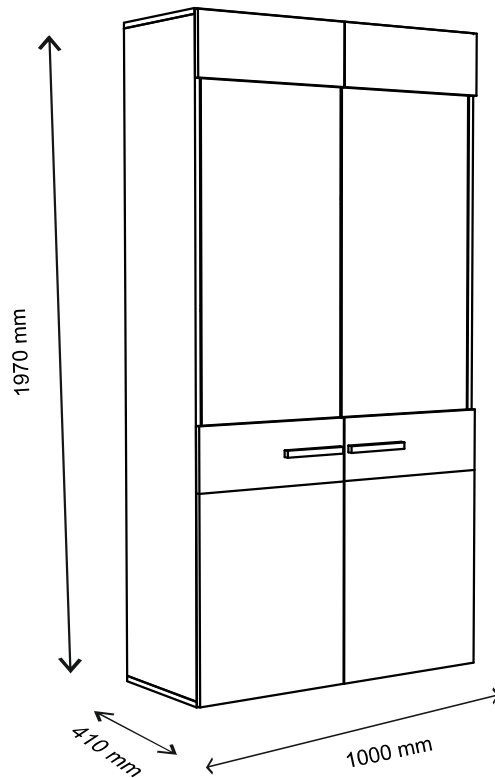

ΟΔΗΓΙΕΣ ΑΡΜΟΛΟΓΗΣΗΣ

SOLO ΒΙΤΡΙΝΑ 2W

					ΠΑΚΕΤΟ :
1	1913	394	16	1	SN-109 1/1
2	1913	394	16	1	SN-110 1/1
3	1000	394	16	2	SN-205 1/1
4	188	498	16	1	SN-501 2/2
5	188	498	16	1	SN-505 2/2
6	967	391	16	1	SN-304 1/1
7	967	391	16	1	SN-305 1/1
8	1931	492	3	2	SN-607 5/6
9	966	360	5	2	SN-306 4/6
10	1032	478	4	2	SN-502 3/6
11	789	498	16	1	SN-503 2/2
12	789	498	16	1	SN-506 2/2

1**3****2****4**