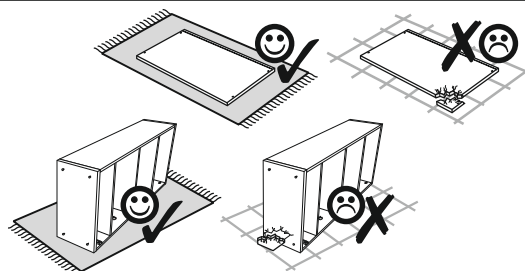

ΟΔΗΓΙΕΣ ΑΡΜΟΛΟΓΗΣΗΣ

SOLO ΒΙΤΡΙΝΑ 2W

					ΠΑΚΕΤΟ :
1	1913	394	16	1	SN-109 1/1
2	1913	394	16	1	SN-110 1/1
3	1000	394	16	2	SN-205 1/1
4	188	498	16	1	SN-501 2/2
5	188	498	16	1	SN-505 2/2
6	967	391	16	1	SN-304 1/1
7	967	391	16	1	SN-305 1/1
8	1931	492	3	2	SN-607 5/6
9	966	360	5	2	SN-306 4/6
10	1032	478	4	2	SN-502 3/6
11	789	498	16	1	SN-503 2/2
12	789	498	16	1	SN-506 2/2