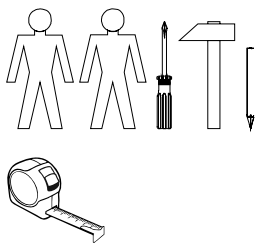

ΟΔΗΓΙΕΣ ΑΡΜΟΛΟΓΗΣΗΣ

SOLO ΒΙΤΡΙΝΑ 2W

					ΠΑΚΕΤΟ :
1	1913	394	16	1	SN-109 1/1
2	1913	394	16	1	SN-110 1/1
3	1000	394	16	2	SN-205 1/1
4	188	498	16	1	SN-501 2/2
5	188	498	16	1	SN-505 2/2
6	967	391	16	1	SN-304 1/1
7	967	391	16	1	SN-305 1/1
8	1931	492	3	2	SN-607 5/6
9	966	360	5	2	SN-306 4/6
10	1032	478	4	2	SN-502 3/6
11	789	498	16	1	SN-503 2/2
12	789	498	16	1	SN-506 2/2