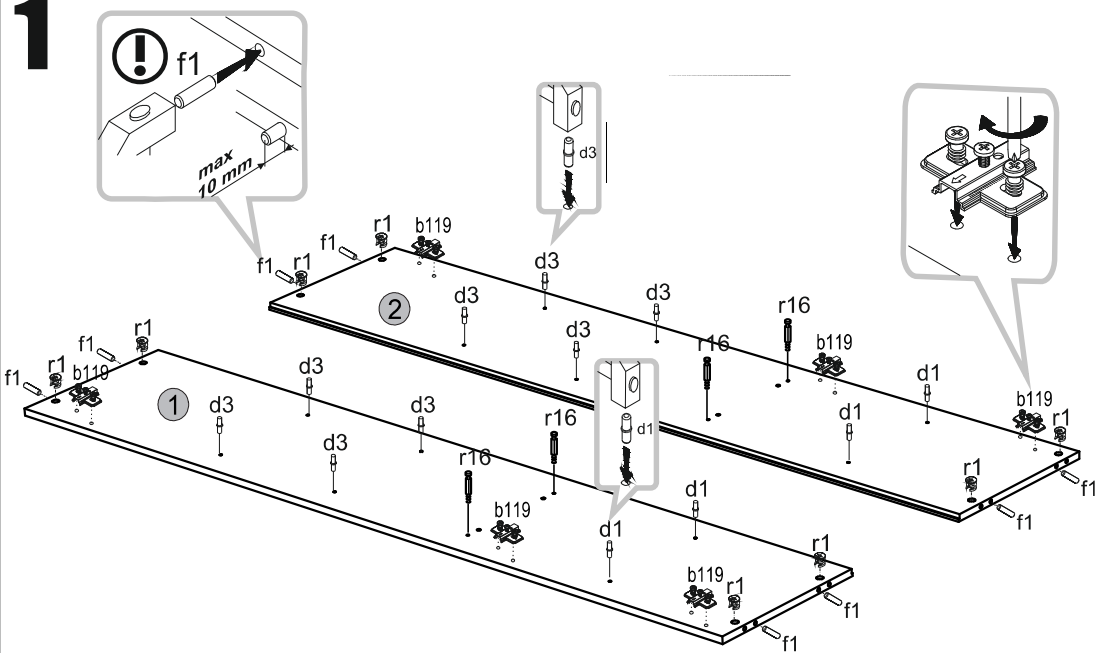

ΟΔΗΓΙΕΣ ΑΡΜΟΛΟΓΗΣΗΣ

SOLO ΒΙΤΡΙΝΑ 2W

					ΠΑΚΕΤΟ :
1	1913	394	16	1	SN-109 1/1
2	1913	394	16	1	SN-110 1/1
3	1000	394	16	2	SN-205 1/1
4	188	498	16	1	SN-501 2/2
5	188	498	16	1	SN-505 2/2
6	967	391	16	1	SN-304 1/1
7	967	391	16	1	SN-305 1/1
8	1931	492	3	2	SN-607 5/6
9	966	360	5	2	SN-306 4/6
10	1032	478	4	2	SN-502 3/6
11	789	498	16	1	SN-503 2/2
12	789	498	16	1	SN-506 2/2

1**3****2****4**