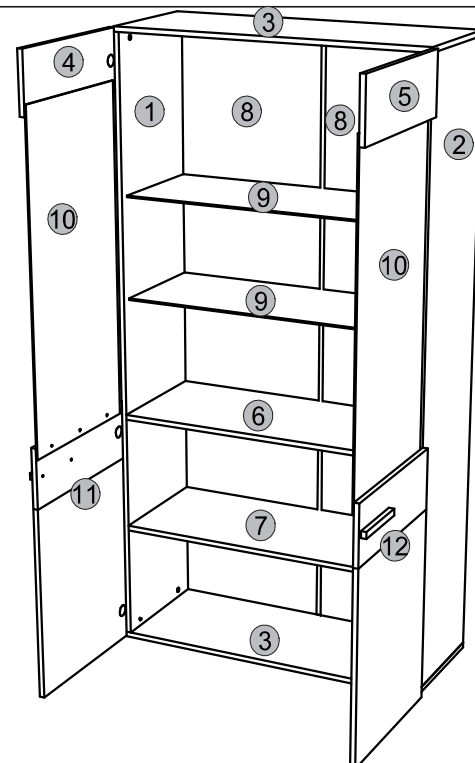

ΟΔΗΓΙΕΣ ΑΡΜΟΛΟΓΗΣΗΣ

SOLO ΒΙΤΡΙΝΑ 2W

					ΠΑΚΕΤΟ :
1	1913	394	16	1	SN-109 1/1
2	1913	394	16	1	SN-110 1/1
3	1000	394	16	2	SN-205 1/1
4	188	498	16	1	SN-501 2/2
5	188	498	16	1	SN-505 2/2
6	967	391	16	1	SN-304 1/1
7	967	391	16	1	SN-305 1/1
8	1931	492	3	2	SN-607 5/6
9	966	360	5	2	SN-306 4/6
10	1032	478	4	2	SN-502 3/6
11	789	498	16	1	SN-503 2/2
12	789	498	16	1	SN-506 2/2

1**3****2****4**