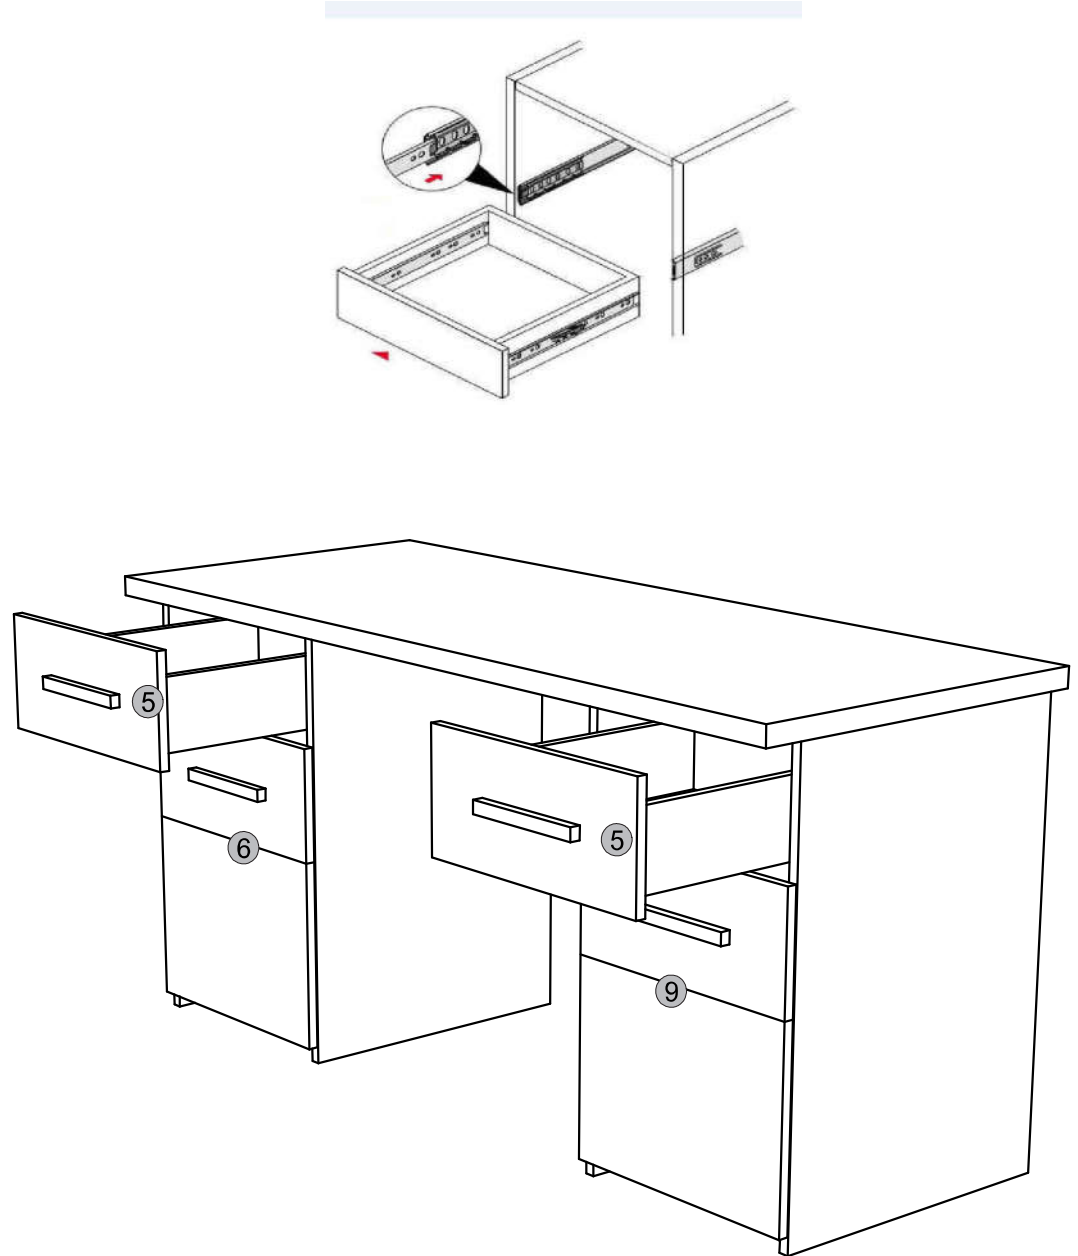

ΟΔΗΓΙΕΣ ΑΡΜΟΛΟΓΗΣΗΣ

SOLO ΓΡΑΦΕΙΟ 2D2S

	ΠΑΚΕΤΟ:					
1	1500	600	16/32/32	1	SN-216	1/1
2	450	120	16	2	SN-421	1/1
3	450	120	16	2	SN-420	1/1
4	326	120	16	2	SN-422	1/1
5	188	412	16	2	SN-036	1/1
6	500	412	16	1	SN-035	1/1
7	384	479	16	2	SN-321	1/1
8	384	500	16	2	SN-320	1/1
9	500	412	16	1	SN-037	1/1
10	340	448	3	2	SN-621	1/1
11	723	500	16	1	SN-130	2/2
12	723	500	16	1	SN-132	2/2
13	723	500	16	1	SN-136	2/2
14	682	384	16	2	SN-133	2/2
15	300	658	16	1	SN-137	2/2
16	723	500	16	1	SN-135	2/2

1

3

2

4

9

11

10