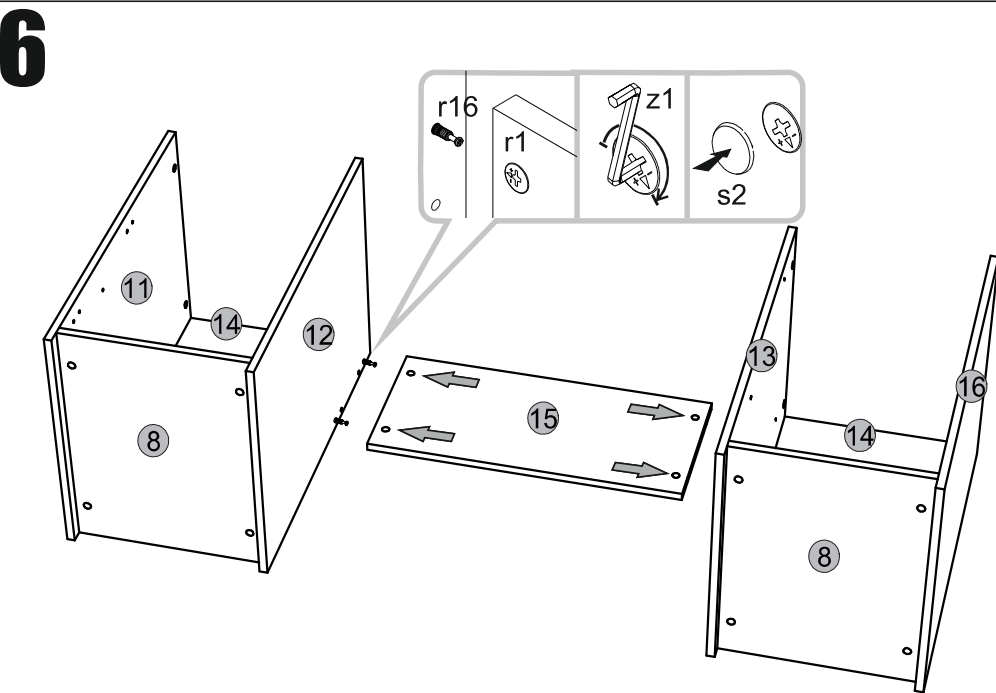

ΟΔΗΓΙΕΣ ΑΡΜΟΛΟΓΗΣΗΣ

SOLO ΓΡΑΦΕΙΟ 2D2S

	ΠΑΚΕΤΟ:					
1	1500	600	16/32/32	1	SN-216	1/1
2	450	120	16	2	SN-421	1/1
3	450	120	16	2	SN-420	1/1
4	326	120	16	2	SN-422	1/1
5	188	412	16	2	SN-036	1/1
6	500	412	16	1	SN-035	1/1
7	384	479	16	2	SN-321	1/1
8	384	500	16	2	SN-320	1/1
9	500	412	16	1	SN-037	1/1
10	340	448	3	2	SN-621	1/1
11	723	500	16	1	SN-130	2/2
12	723	500	16	1	SN-132	2/2
13	723	500	16	1	SN-136	2/2
14	682	384	16	2	SN-133	2/2
15	300	658	16	1	SN-137	2/2
16	723	500	16	1	SN-135	2/2

1

3

2

4

9

11

10