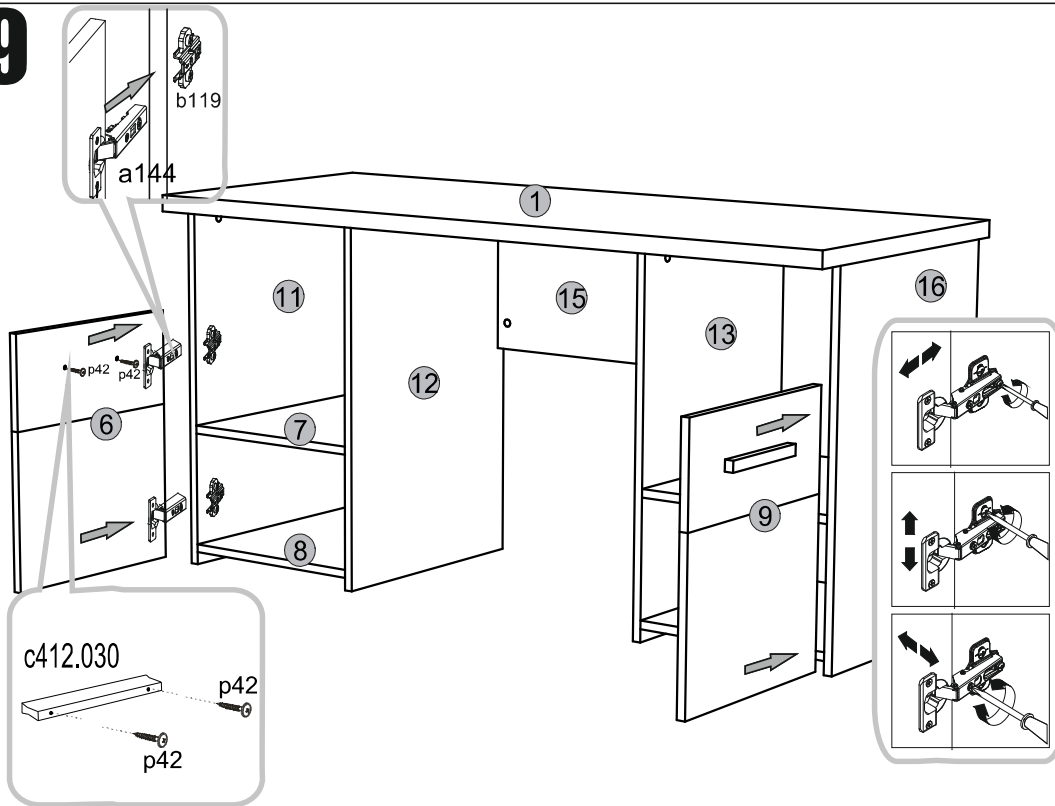

ΟΔΗΓΙΕΣ ΑΡΜΟΛΟΓΗΣΗΣ

SOLO ΓΡΑΦΕΙΟ 2D2S

	ΠΑΚΕΤΟ:					
1	1500	600	16/32/32	1	SN-216	1/1
2	450	120	16	2	SN-421	1/1
3	450	120	16	2	SN-420	1/1
4	326	120	16	2	SN-422	1/1
5	188	412	16	2	SN-036	1/1
6	500	412	16	1	SN-035	1/1
7	384	479	16	2	SN-321	1/1
8	384	500	16	2	SN-320	1/1
9	500	412	16	1	SN-037	1/1
10	340	448	3	2	SN-621	1/1
11	723	500	16	1	SN-130	2/2
12	723	500	16	1	SN-132	2/2
13	723	500	16	1	SN-136	2/2
14	682	384	16	2	SN-133	2/2
15	300	658	16	1	SN-137	2/2
16	723	500	16	1	SN-135	2/2

1

3

2

4

9

11

10