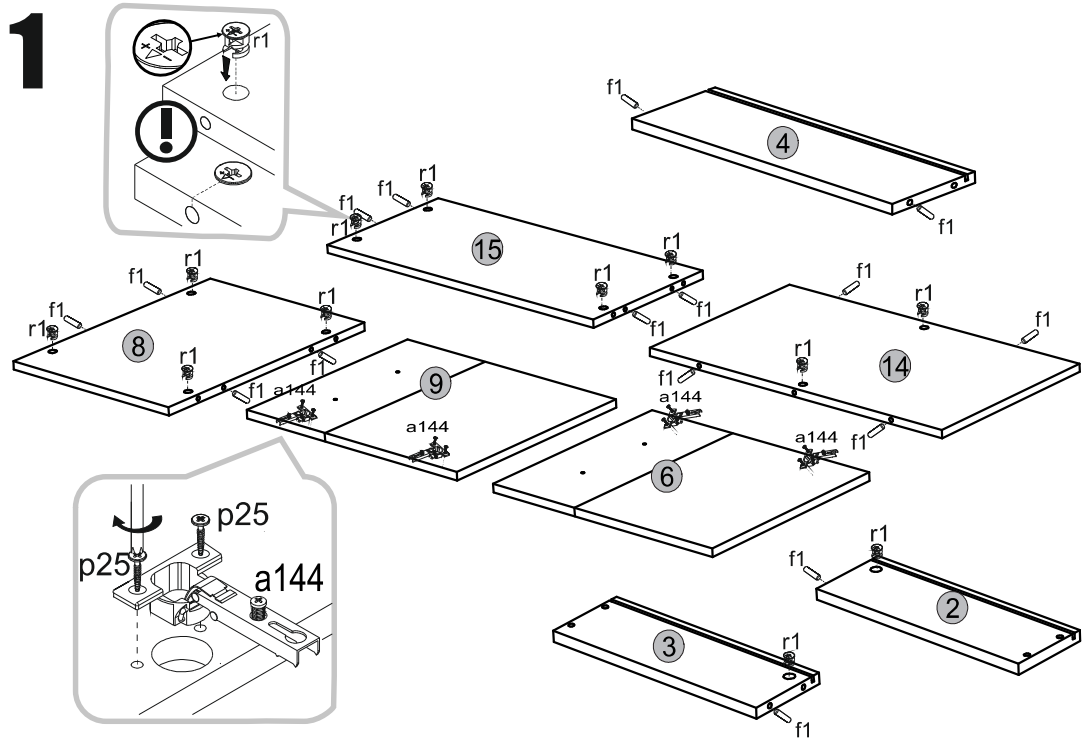

ΟΔΗΓΙΕΣ ΑΡΜΟΛΟΓΗΣΗΣ

SOLO ΓΡΑΦΕΙΟ 2D2S

	ΠΑΚΕΤΟ:					
1	1500	600	16/32/32	1	SN-216	1/1
2	450	120	16	2	SN-421	1/1
3	450	120	16	2	SN-420	1/1
4	326	120	16	2	SN-422	1/1
5	188	412	16	2	SN-036	1/1
6	500	412	16	1	SN-035	1/1
7	384	479	16	2	SN-321	1/1
8	384	500	16	2	SN-320	1/1
9	500	412	16	1	SN-037	1/1
10	340	448	3	2	SN-621	1/1
11	723	500	16	1	SN-130	2/2
12	723	500	16	1	SN-132	2/2
13	723	500	16	1	SN-136	2/2
14	682	384	16	2	SN-133	2/2
15	300	658	16	1	SN-137	2/2
16	723	500	16	1	SN-135	2/2

1

3

2

4

9

11

10