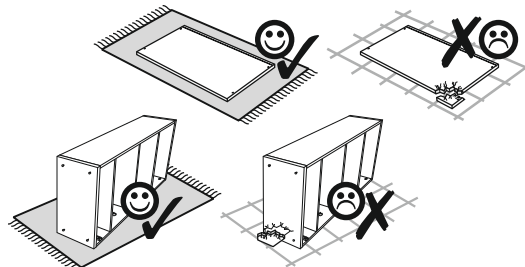

ΟΔΗΓΙΕΣ ΑΡΜΟΛΟΓΗΣΗΣ

SOLO ΓΡΑΦΕΙΟ 2D2S

	ΠΑΚΕΤΟ:					
1	1500	600	16/32/32	1	SN-216	1/1
2	450	120	16	2	SN-421	1/1
3	450	120	16	2	SN-420	1/1
4	326	120	16	2	SN-422	1/1
5	188	412	16	2	SN-036	1/1
6	500	412	16	1	SN-035	1/1
7	384	479	16	2	SN-321	1/1
8	384	500	16	2	SN-320	1/1
9	500	412	16	1	SN-037	1/1
10	340	448	3	2	SN-621	1/1
11	723	500	16	1	SN-130	2/2
12	723	500	16	1	SN-132	2/2
13	723	500	16	1	SN-136	2/2
14	682	384	16	2	SN-133	2/2
15	300	658	16	1	SN-137	2/2
16	723	500	16	1	SN-135	2/2