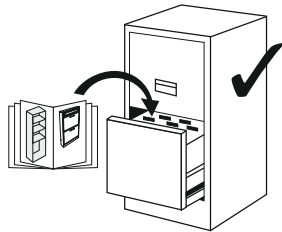

ΟΔΗΓΙΕΣ ΑΡΜΟΛΟΓΗΣΗΣ

SOLO ΓΡΑΦΕΙΟ 2D2S

	ΠΑΚΕΤΟ:					
1	1500	600	16/32/32	1	SN-216	1/1
2	450	120	16	2	SN-421	1/1
3	450	120	16	2	SN-420	1/1
4	326	120	16	2	SN-422	1/1
5	188	412	16	2	SN-036	1/1
6	500	412	16	1	SN-035	1/1
7	384	479	16	2	SN-321	1/1
8	384	500	16	2	SN-320	1/1
9	500	412	16	1	SN-037	1/1
10	340	448	3	2	SN-621	1/1
11	723	500	16	1	SN-130	2/2
12	723	500	16	1	SN-132	2/2
13	723	500	16	1	SN-136	2/2
14	682	384	16	2	SN-133	2/2
15	300	658	16	1	SN-137	2/2
16	723	500	16	1	SN-135	2/2