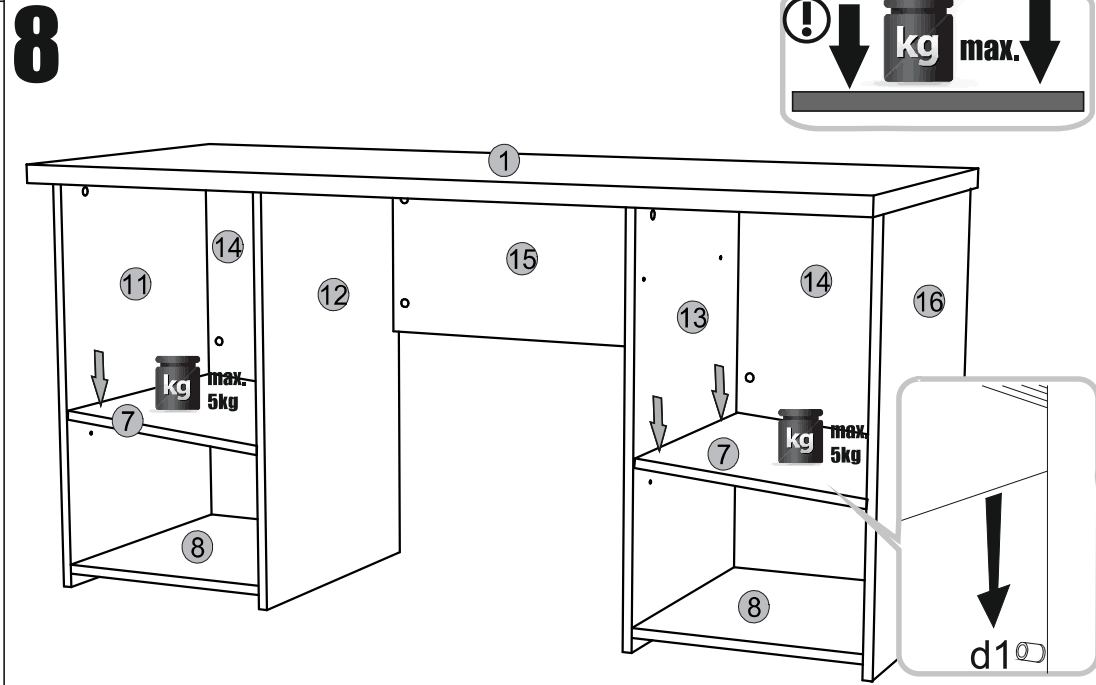

ΟΔΗΓΙΕΣ ΑΡΜΟΛΟΓΗΣΗΣ

SOLO ΓΡΑΦΕΙΟ 2D2S

	ΠΑΚΕΤΟ:					
1	1500	600	16/32/32	1	SN-216	1/1
2	450	120	16	2	SN-421	1/1
3	450	120	16	2	SN-420	1/1
4	326	120	16	2	SN-422	1/1
5	188	412	16	2	SN-036	1/1
6	500	412	16	1	SN-035	1/1
7	384	479	16	2	SN-321	1/1
8	384	500	16	2	SN-320	1/1
9	500	412	16	1	SN-037	1/1
10	340	448	3	2	SN-621	1/1
11	723	500	16	1	SN-130	2/2
12	723	500	16	1	SN-132	2/2
13	723	500	16	1	SN-136	2/2
14	682	384	16	2	SN-133	2/2
15	300	658	16	1	SN-137	2/2
16	723	500	16	1	SN-135	2/2

1

3

2

4

9

11

10