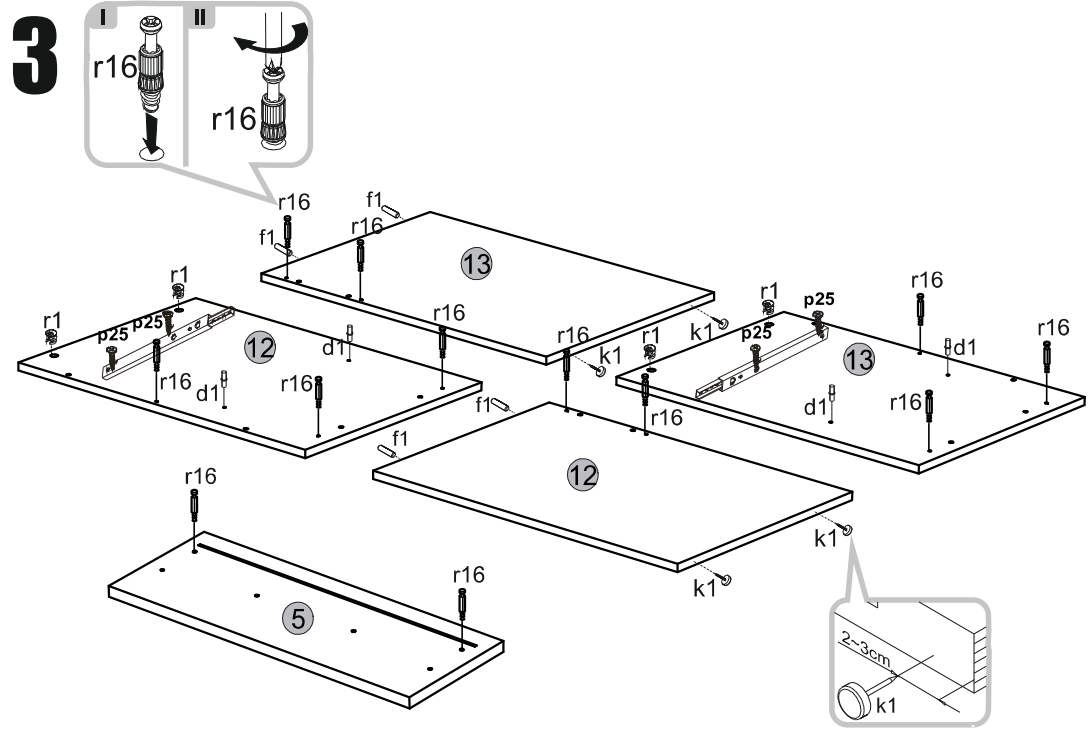

ΟΔΗΓΙΕΣ ΑΡΜΟΛΟΓΗΣΗΣ

SOLO ΓΡΑΦΕΙΟ 2D2S

	ΠΑΚΕΤΟ:					
1	1500	600	16/32/32	1	SN-216	1/1
2	450	120	16	2	SN-421	1/1
3	450	120	16	2	SN-420	1/1
4	326	120	16	2	SN-422	1/1
5	188	412	16	2	SN-036	1/1
6	500	412	16	1	SN-035	1/1
7	384	479	16	2	SN-321	1/1
8	384	500	16	2	SN-320	1/1
9	500	412	16	1	SN-037	1/1
10	340	448	3	2	SN-621	1/1
11	723	500	16	1	SN-130	2/2
12	723	500	16	1	SN-132	2/2
13	723	500	16	1	SN-136	2/2
14	682	384	16	2	SN-133	2/2
15	300	658	16	1	SN-137	2/2
16	723	500	16	1	SN-135	2/2

1

3

2

4

9

11

10