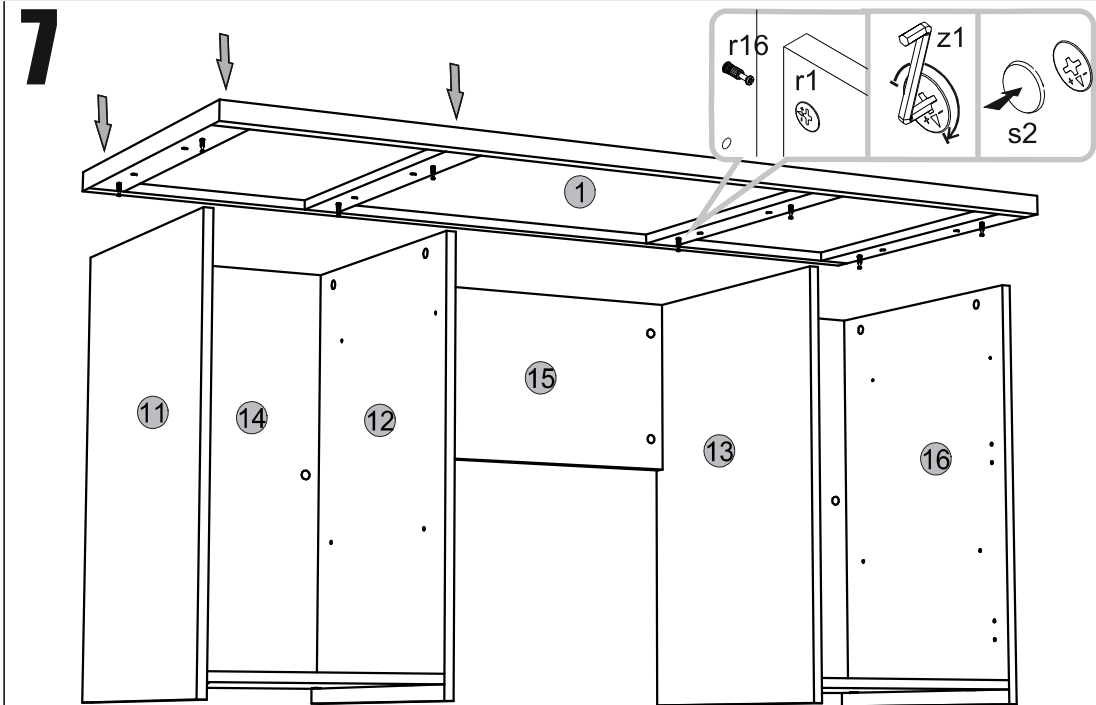

ΟΔΗΓΙΕΣ ΑΡΜΟΛΟΓΗΣΗΣ

SOLO ΓΡΑΦΕΙΟ 2D2S

	ΠΑΚΕΤΟ:					
1	1500	600	16/32/32	1	SN-216	1/1
2	450	120	16	2	SN-421	1/1
3	450	120	16	2	SN-420	1/1
4	326	120	16	2	SN-422	1/1
5	188	412	16	2	SN-036	1/1
6	500	412	16	1	SN-035	1/1
7	384	479	16	2	SN-321	1/1
8	384	500	16	2	SN-320	1/1
9	500	412	16	1	SN-037	1/1
10	340	448	3	2	SN-621	1/1
11	723	500	16	1	SN-130	2/2
12	723	500	16	1	SN-132	2/2
13	723	500	16	1	SN-136	2/2
14	682	384	16	2	SN-133	2/2
15	300	658	16	1	SN-137	2/2
16	723	500	16	1	SN-135	2/2

1

3

2

4

9

11

10