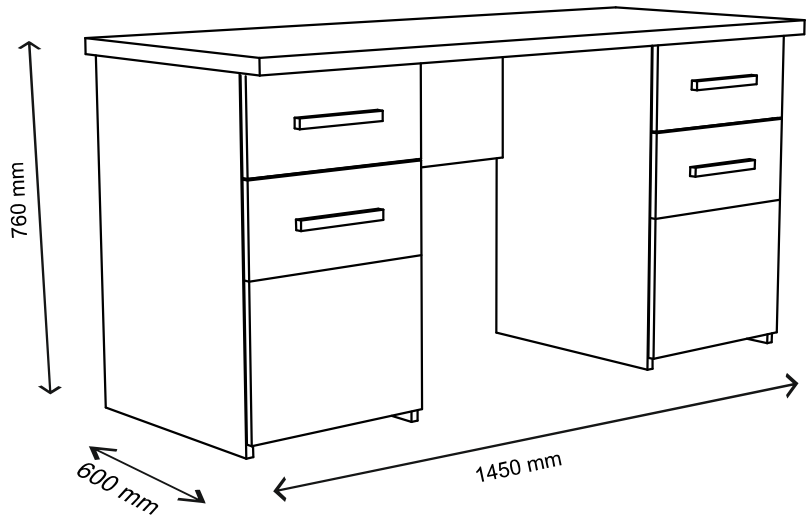

ΟΔΗΓΙΕΣ ΑΡΜΟΛΟΓΗΣΗΣ

SOLO ΓΡΑΦΕΙΟ 2D2S

	ΠΑΚΕΤΟ:					
1	1500	600	16/32/32	1	SN-216	1/1
2	450	120	16	2	SN-421	1/1
3	450	120	16	2	SN-420	1/1
4	326	120	16	2	SN-422	1/1
5	188	412	16	2	SN-036	1/1
6	500	412	16	1	SN-035	1/1
7	384	479	16	2	SN-321	1/1
8	384	500	16	2	SN-320	1/1
9	500	412	16	1	SN-037	1/1
10	340	448	3	2	SN-621	1/1
11	723	500	16	1	SN-130	2/2
12	723	500	16	1	SN-132	2/2
13	723	500	16	1	SN-136	2/2
14	682	384	16	2	SN-133	2/2
15	300	658	16	1	SN-137	2/2
16	723	500	16	1	SN-135	2/2