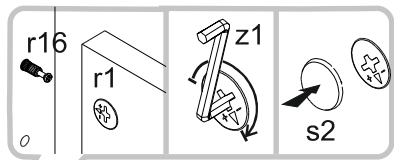

ΟΔΗΓΙΕΣ ΑΡΜΟΛΟΓΗΣΗΣ

SOLO ΓΡΑΦΕΙΟ 2D2S

	ΠΑΚΕΤΟ:					
1	1500	600	16/32/32	1	SN-216	1/1
2	450	120	16	2	SN-421	1/1
3	450	120	16	2	SN-420	1/1
4	326	120	16	2	SN-422	1/1
5	188	412	16	2	SN-036	1/1
6	500	412	16	1	SN-035	1/1
7	384	479	16	2	SN-321	1/1
8	384	500	16	2	SN-320	1/1
9	500	412	16	1	SN-037	1/1
10	340	448	3	2	SN-621	1/1
11	723	500	16	1	SN-130	2/2
12	723	500	16	1	SN-132	2/2
13	723	500	16	1	SN-136	2/2
14	682	384	16	2	SN-133	2/2
15	300	658	16	1	SN-137	2/2
16	723	500	16	1	SN-135	2/2

1

3

2

4

9

11

10