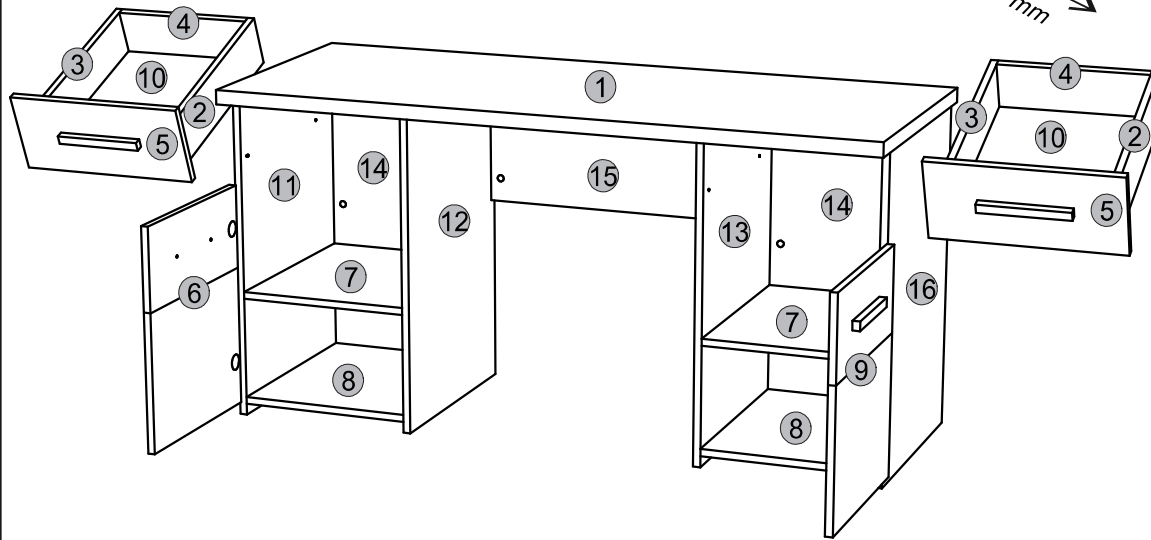

ΟΔΗΓΙΕΣ ΑΡΜΟΛΟΓΗΣΗΣ

SOLO ΓΡΑΦΕΙΟ 2D2S

	ΠΑΚΕΤΟ:					
1	1500	600	16/32/32	1	SN-216	1/1
2	450	120	16	2	SN-421	1/1
3	450	120	16	2	SN-420	1/1
4	326	120	16	2	SN-422	1/1
5	188	412	16	2	SN-036	1/1
6	500	412	16	1	SN-035	1/1
7	384	479	16	2	SN-321	1/1
8	384	500	16	2	SN-320	1/1
9	500	412	16	1	SN-037	1/1
10	340	448	3	2	SN-621	1/1
11	723	500	16	1	SN-130	2/2
12	723	500	16	1	SN-132	2/2
13	723	500	16	1	SN-136	2/2
14	682	384	16	2	SN-133	2/2
15	300	658	16	1	SN-137	2/2
16	723	500	16	1	SN-135	2/2