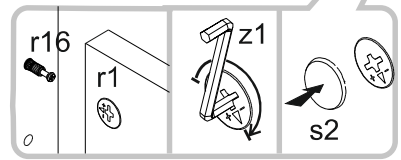

ΟΔΗΓΙΕΣ ΑΡΜΟΛΟΓΗΣΗΣ

SOLO ΓΡΑΦΕΙΟ 2D2S

	ΠΑΚΕΤΟ:					
1	1500	600	16/32/32	1	SN-216	1/1
2	450	120	16	2	SN-421	1/1
3	450	120	16	2	SN-420	1/1
4	326	120	16	2	SN-422	1/1
5	188	412	16	2	SN-036	1/1
6	500	412	16	1	SN-035	1/1
7	384	479	16	2	SN-321	1/1
8	384	500	16	2	SN-320	1/1
9	500	412	16	1	SN-037	1/1
10	340	448	3	2	SN-621	1/1
11	723	500	16	1	SN-130	2/2
12	723	500	16	1	SN-132	2/2
13	723	500	16	1	SN-136	2/2
14	682	384	16	2	SN-133	2/2
15	300	658	16	1	SN-137	2/2
16	723	500	16	1	SN-135	2/2

1

3

2

4

9

11

10