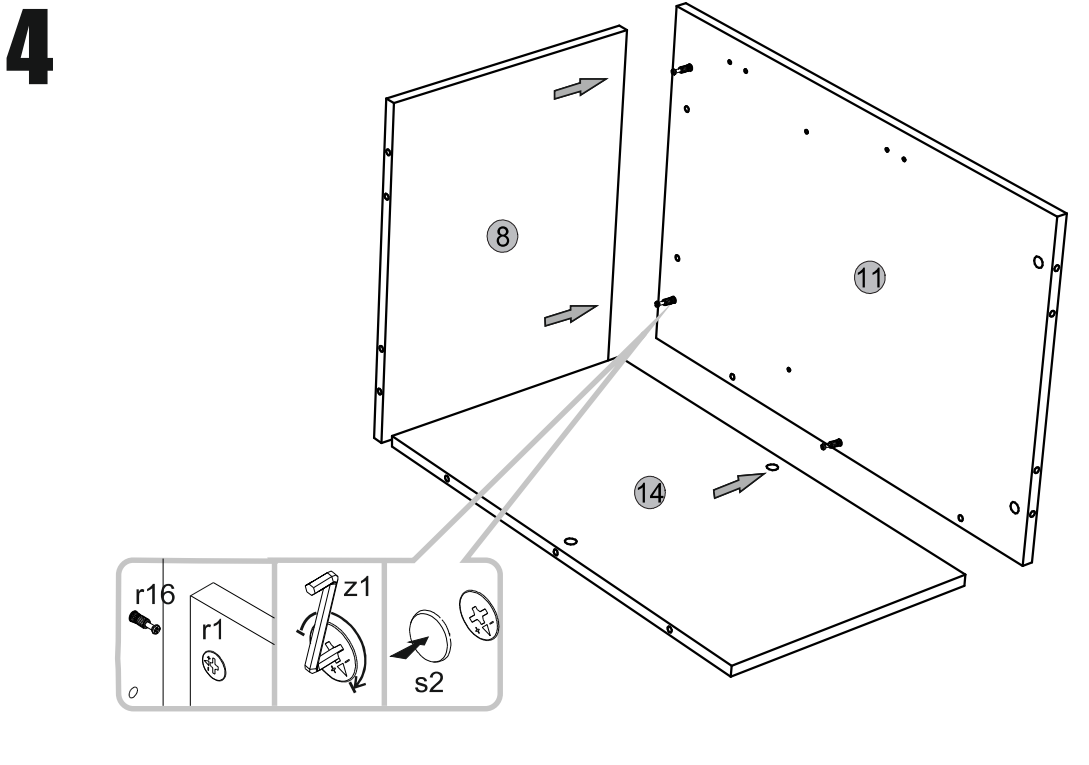

ΟΔΗΓΙΕΣ ΑΡΜΟΛΟΓΗΣΗΣ

SOLO ΓΡΑΦΕΙΟ 2D2S

	ΠΑΚΕΤΟ:					
1	1500	600	16/32/32	1	SN-216	1/1
2	450	120	16	2	SN-421	1/1
3	450	120	16	2	SN-420	1/1
4	326	120	16	2	SN-422	1/1
5	188	412	16	2	SN-036	1/1
6	500	412	16	1	SN-035	1/1
7	384	479	16	2	SN-321	1/1
8	384	500	16	2	SN-320	1/1
9	500	412	16	1	SN-037	1/1
10	340	448	3	2	SN-621	1/1
11	723	500	16	1	SN-130	2/2
12	723	500	16	1	SN-132	2/2
13	723	500	16	1	SN-136	2/2
14	682	384	16	2	SN-133	2/2
15	300	658	16	1	SN-137	2/2
16	723	500	16	1	SN-135	2/2

1

3

2

4

9

11

10