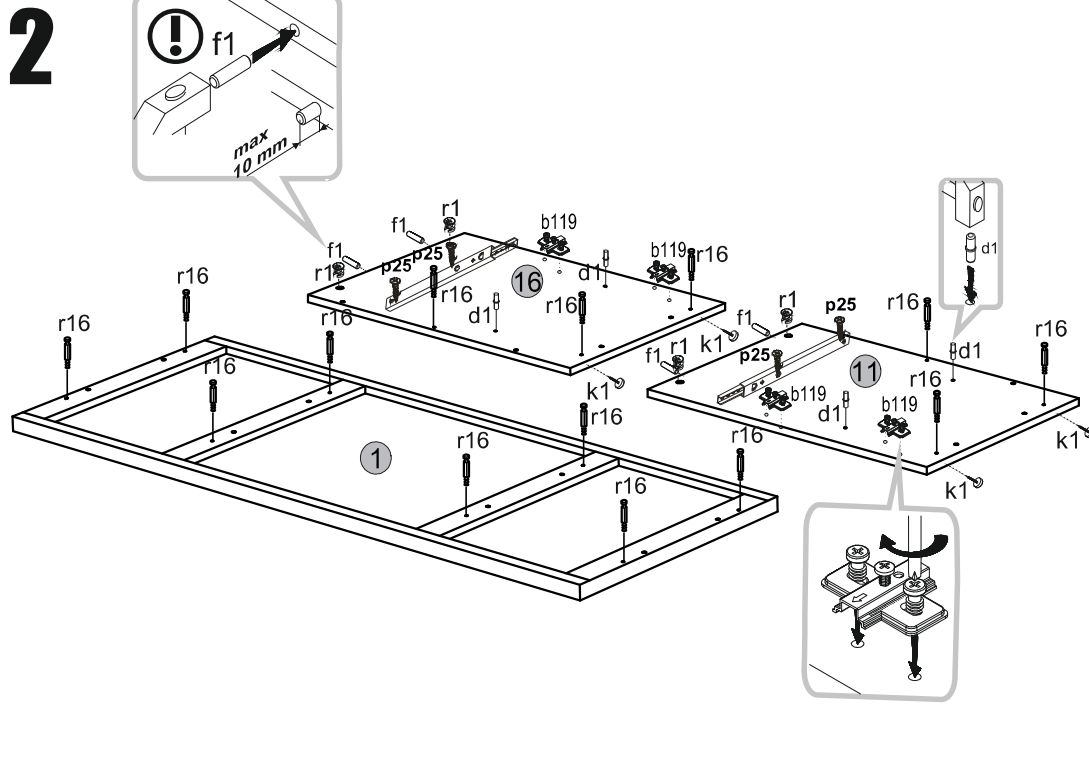

ΟΔΗΓΙΕΣ ΑΡΜΟΛΟΓΗΣΗΣ

SOLO ΓΡΑΦΕΙΟ 2D2S

	ΠΑΚΕΤΟ:					
1	1500	600	16/32/32	1	SN-216	1/1
2	450	120	16	2	SN-421	1/1
3	450	120	16	2	SN-420	1/1
4	326	120	16	2	SN-422	1/1
5	188	412	16	2	SN-036	1/1
6	500	412	16	1	SN-035	1/1
7	384	479	16	2	SN-321	1/1
8	384	500	16	2	SN-320	1/1
9	500	412	16	1	SN-037	1/1
10	340	448	3	2	SN-621	1/1
11	723	500	16	1	SN-130	2/2
12	723	500	16	1	SN-132	2/2
13	723	500	16	1	SN-136	2/2
14	682	384	16	2	SN-133	2/2
15	300	658	16	1	SN-137	2/2
16	723	500	16	1	SN-135	2/2

1

3

2

4

9

11

10