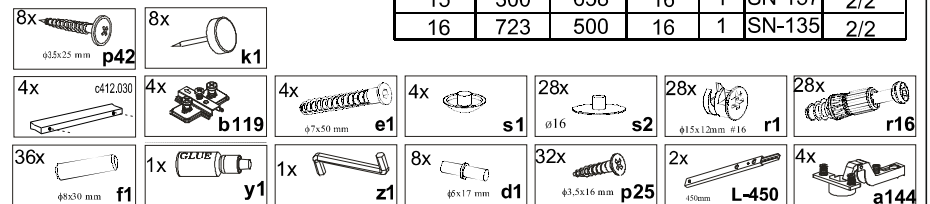

ΟΔΗΓΙΕΣ ΑΡΜΟΛΟΓΗΣΗΣ

SOLO ΓΡΑΦΕΙΟ 2D2S

	ΠΑΚΕΤΟ:					
1	1500	600	16/32/32	1	SN-216	1/1
2	450	120	16	2	SN-421	1/1
3	450	120	16	2	SN-420	1/1
4	326	120	16	2	SN-422	1/1
5	188	412	16	2	SN-036	1/1
6	500	412	16	1	SN-035	1/1
7	384	479	16	2	SN-321	1/1
8	384	500	16	2	SN-320	1/1
9	500	412	16	1	SN-037	1/1
10	340	448	3	2	SN-621	1/1
11	723	500	16	1	SN-130	2/2
12	723	500	16	1	SN-132	2/2
13	723	500	16	1	SN-136	2/2
14	682	384	16	2	SN-133	2/2
15	300	658	16	1	SN-137	2/2
16	723	500	16	1	SN-135	2/2