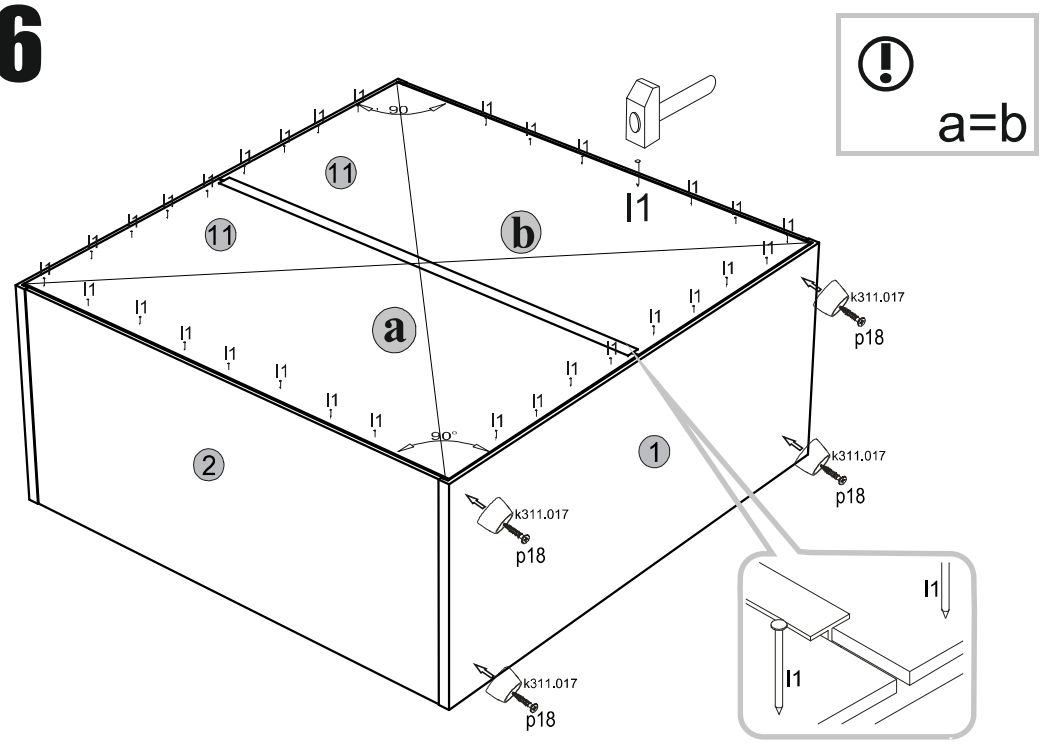

ΟΔΗΓΙΕΣ ΑΡΜΟΛΟΓΗΣΗΣ

SOLO 2D1S

Element symbol	Dimensions				Code	ΠΑΚΕΤΟ ?
1	800	394	16	2	SN-201	1/1
2	762	394	16	1	SN-101	1/1
3	762	394	16	1	SN-102	1/1
4	708	120	16	1	SN-401	1/1
5	350	120	16	1	SN-402	1/1
6	350	120	16	1	SN-403	1/1
7	597	397	16	1	SN-001	1/1
8	597	397	16	1	SN-002	1/1
9	766	387	16	1	SN-301	1/1
10	188	797	16	1	SN-003	1/1
11	780	390	3	2	SN-601	1/1
12	722	348	3	1	SN-602	1/1

1**3****2****4**

5

7

6

8

9

10