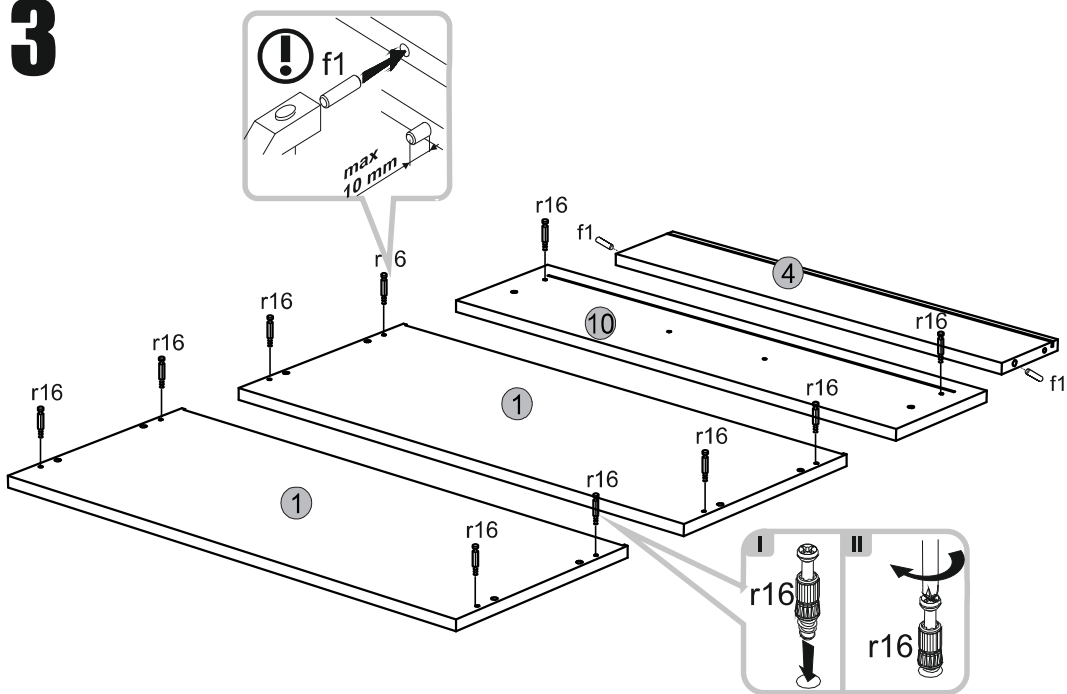

ΟΔΗΓΙΕΣ ΑΡΜΟΛΟΓΗΣΗΣ

SOLO 2D1S

Element symbol	Dimensions				Code	ΠΑΚΕΤΟ ?
1	800	394	16	2	SN-201	1/1
2	762	394	16	1	SN-101	1/1
3	762	394	16	1	SN-102	1/1
4	708	120	16	1	SN-401	1/1
5	350	120	16	1	SN-402	1/1
6	350	120	16	1	SN-403	1/1
7	597	397	16	1	SN-001	1/1
8	597	397	16	1	SN-002	1/1
9	766	387	16	1	SN-301	1/1
10	188	797	16	1	SN-003	1/1
11	780	390	3	2	SN-601	1/1
12	722	348	3	1	SN-602	1/1

1**3****2****4**

5

7

6

8

9

10