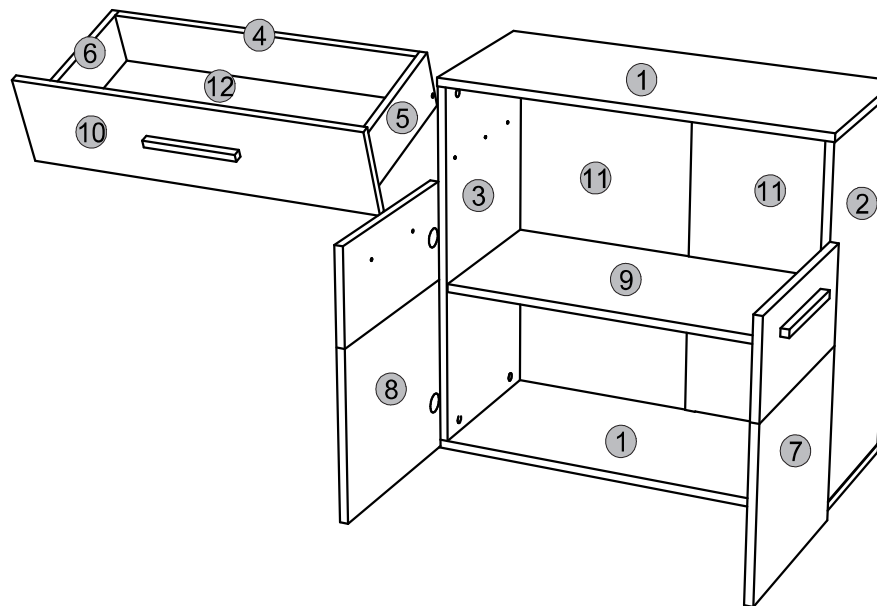

ΟΔΗΓΙΕΣ ΑΡΜΟΛΟΓΗΣΗΣ

SOLO 2D1S

Element symbol	Dimensions				Code	ΠΑΚΕΤΟ ?
1	800	394	16	2	SN-201	1/1
2	762	394	16	1	SN-101	1/1
3	762	394	16	1	SN-102	1/1
4	708	120	16	1	SN-401	1/1
5	350	120	16	1	SN-402	1/1
6	350	120	16	1	SN-403	1/1
7	597	397	16	1	SN-001	1/1
8	597	397	16	1	SN-002	1/1
9	766	387	16	1	SN-301	1/1
10	188	797	16	1	SN-003	1/1
11	780	390	3	2	SN-601	1/1
12	722	348	3	1	SN-602	1/1

1**3****2****4**

5

7

6

8

9

10