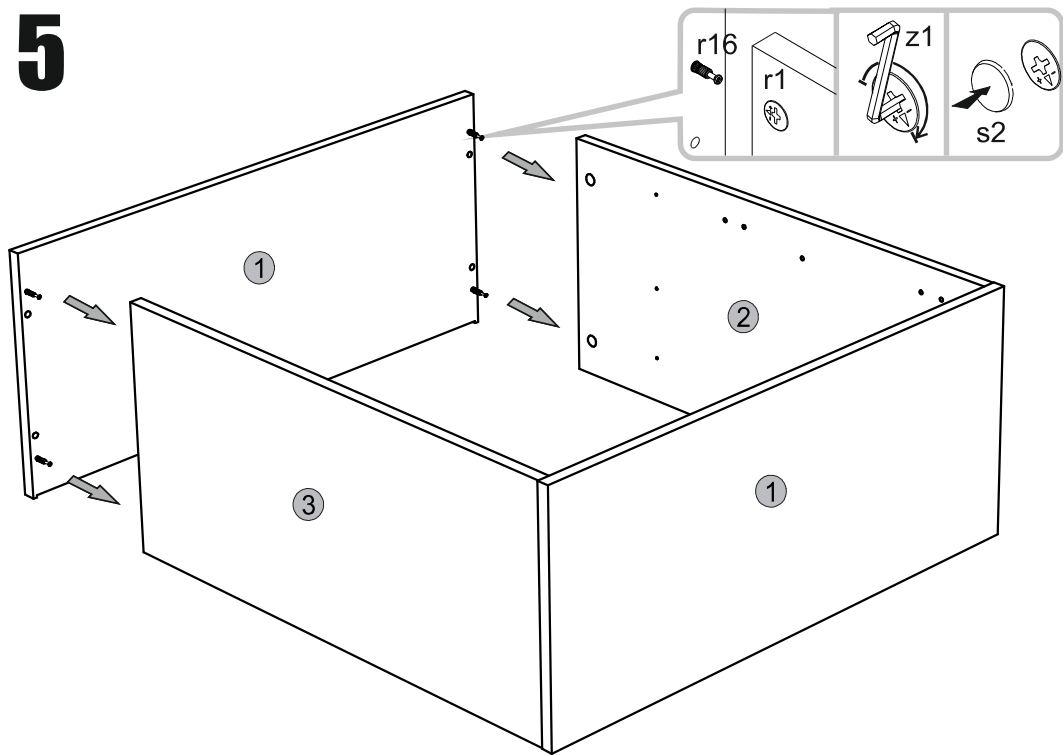

ΟΔΗΓΙΕΣ ΑΡΜΟΛΟΓΗΣΗΣ

SOLO 2D1S

Element symbol	Dimensions				Code	ΠΑΚΕΤΟ ?
1	800	394	16	2	SN-201	1/1
2	762	394	16	1	SN-101	1/1
3	762	394	16	1	SN-102	1/1
4	708	120	16	1	SN-401	1/1
5	350	120	16	1	SN-402	1/1
6	350	120	16	1	SN-403	1/1
7	597	397	16	1	SN-001	1/1
8	597	397	16	1	SN-002	1/1
9	766	387	16	1	SN-301	1/1
10	188	797	16	1	SN-003	1/1
11	780	390	3	2	SN-601	1/1
12	722	348	3	1	SN-602	1/1

1**3****2****4**

5

7

6

8

9

10