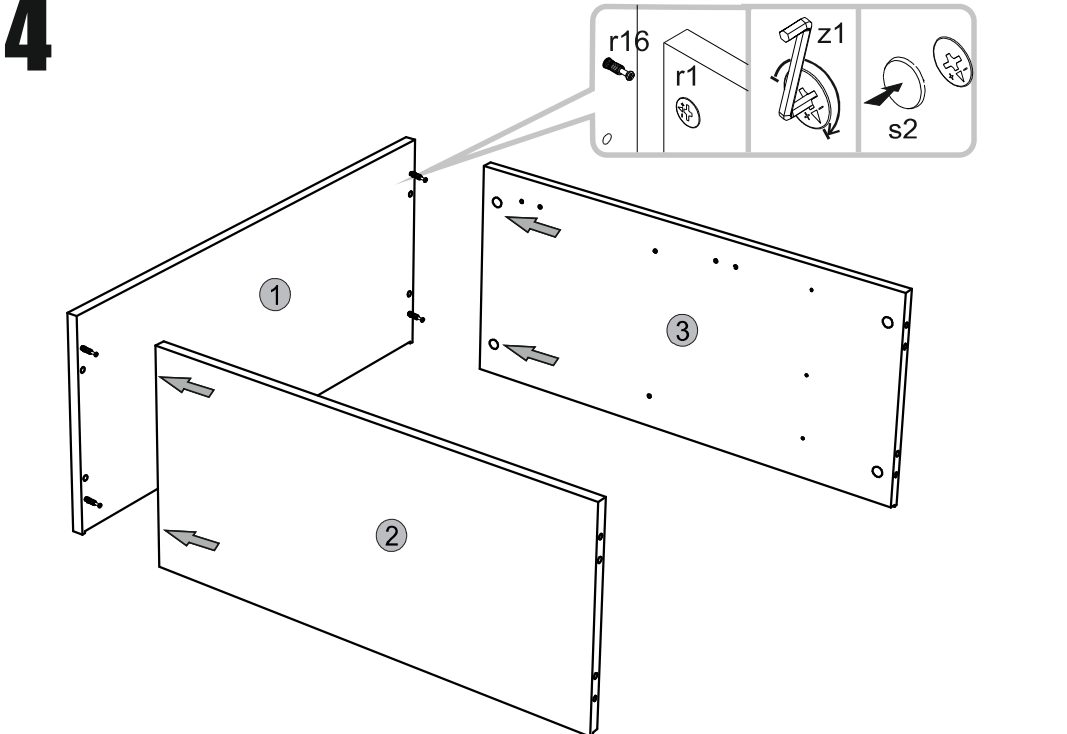

ΟΔΗΓΙΕΣ ΑΡΜΟΛΟΓΗΣΗΣ

SOLO 2D1S

Element symbol	Dimensions				Code	ΠΑΚΕΤΟ ?
1	800	394	16	2	SN-201	1/1
2	762	394	16	1	SN-101	1/1
3	762	394	16	1	SN-102	1/1
4	708	120	16	1	SN-401	1/1
5	350	120	16	1	SN-402	1/1
6	350	120	16	1	SN-403	1/1
7	597	397	16	1	SN-001	1/1
8	597	397	16	1	SN-002	1/1
9	766	387	16	1	SN-301	1/1
10	188	797	16	1	SN-003	1/1
11	780	390	3	2	SN-601	1/1
12	722	348	3	1	SN-602	1/1

1**3****2****4**

5

7

6

8

9

10