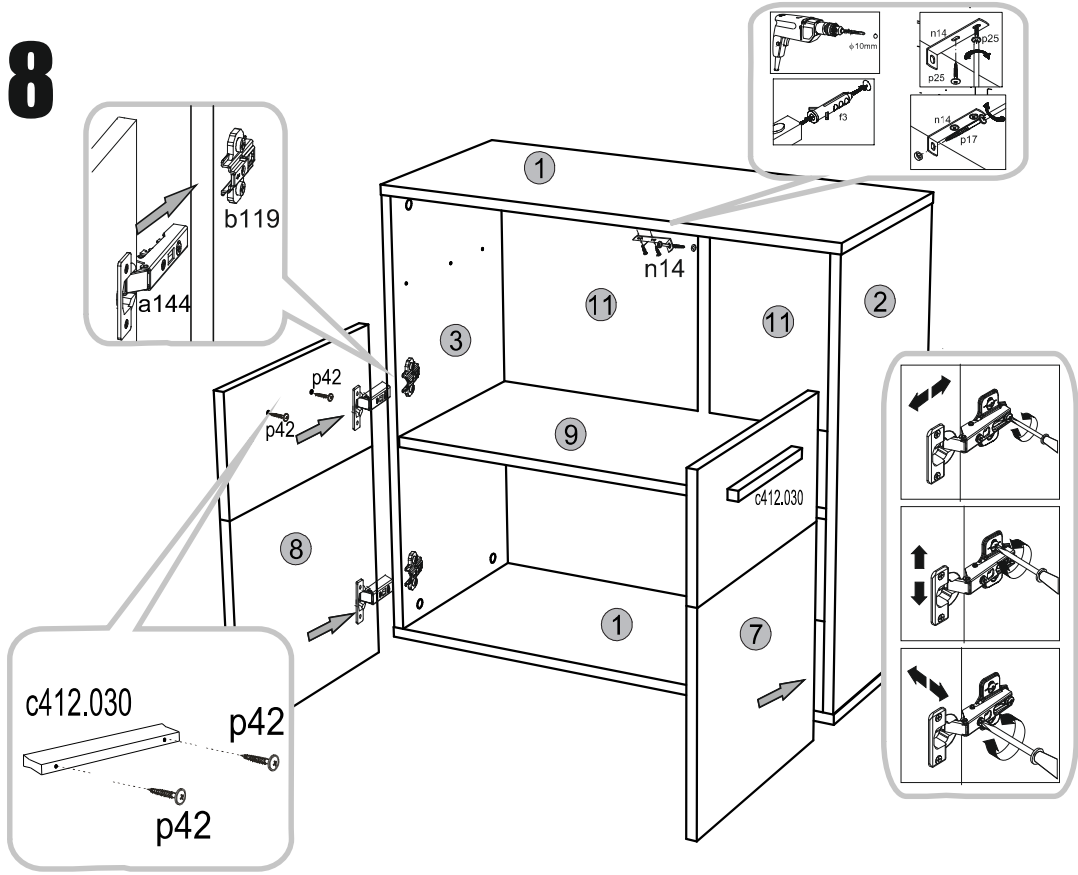

ΟΔΗΓΙΕΣ ΑΡΜΟΛΟΓΗΣΗΣ

SOLO 2D1S

Element symbol	Dimensions				Code	ΠΑΚΕΤΟ ?
1	800	394	16	2	SN-201	1/1
2	762	394	16	1	SN-101	1/1
3	762	394	16	1	SN-102	1/1
4	708	120	16	1	SN-401	1/1
5	350	120	16	1	SN-402	1/1
6	350	120	16	1	SN-403	1/1
7	597	397	16	1	SN-001	1/1
8	597	397	16	1	SN-002	1/1
9	766	387	16	1	SN-301	1/1
10	188	797	16	1	SN-003	1/1
11	780	390	3	2	SN-601	1/1
12	722	348	3	1	SN-602	1/1

1**3****2****4**

5

7

6

8

9

10