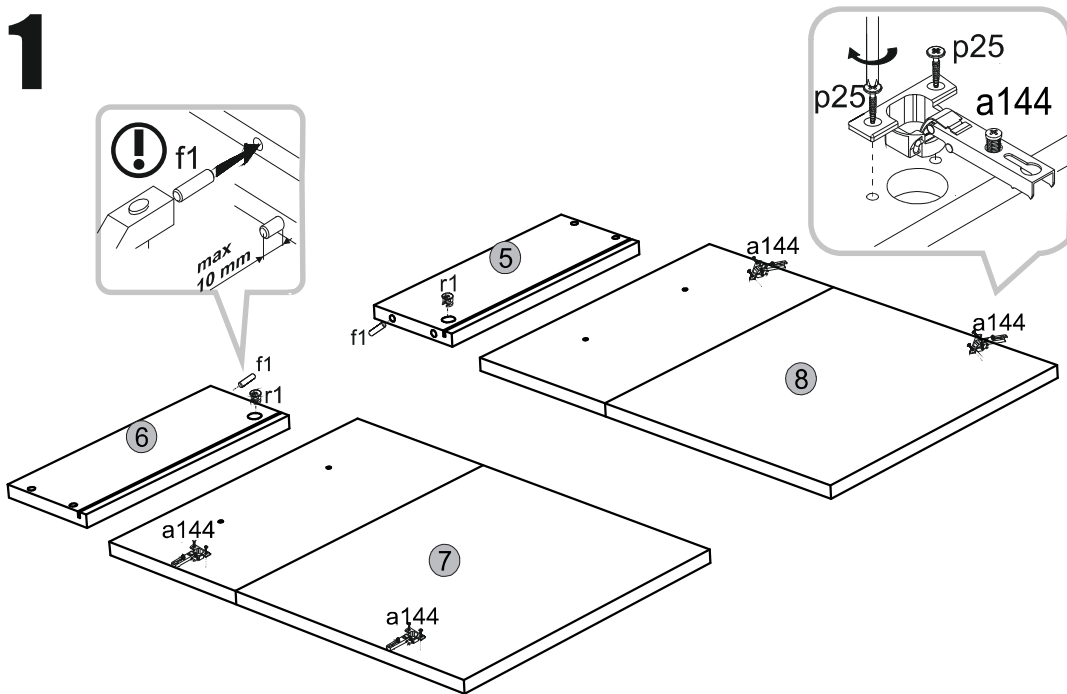

ΟΔΗΓΙΕΣ ΑΡΜΟΛΟΓΗΣΗΣ

SOLO 2D1S

Element symbol	Dimensions				Code	ΠΑΚΕΤΟ ?
1	800	394	16	2	SN-201	1/1
2	762	394	16	1	SN-101	1/1
3	762	394	16	1	SN-102	1/1
4	708	120	16	1	SN-401	1/1
5	350	120	16	1	SN-402	1/1
6	350	120	16	1	SN-403	1/1
7	597	397	16	1	SN-001	1/1
8	597	397	16	1	SN-002	1/1
9	766	387	16	1	SN-301	1/1
10	188	797	16	1	SN-003	1/1
11	780	390	3	2	SN-601	1/1
12	722	348	3	1	SN-602	1/1

1**3****2****4**

5

7

6

8

9

10