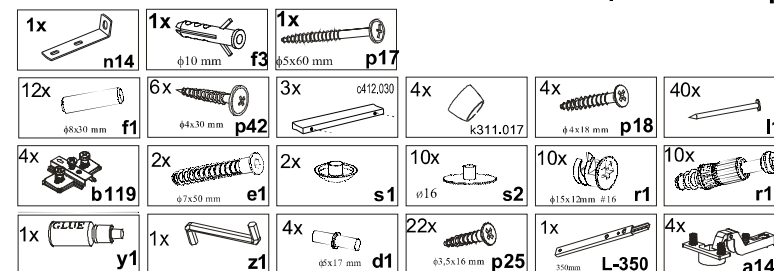

ΟΔΗΓΙΕΣ ΑΡΜΟΛΟΓΗΣΗΣ

SOLO 2D1S

Element symbol	Dimensions				Code	ΠΑΚΕΤΟ ?
1	800	394	16	2	SN-201	1/1
2	762	394	16	1	SN-101	1/1
3	762	394	16	1	SN-102	1/1
4	708	120	16	1	SN-401	1/1
5	350	120	16	1	SN-402	1/1
6	350	120	16	1	SN-403	1/1
7	597	397	16	1	SN-001	1/1
8	597	397	16	1	SN-002	1/1
9	766	387	16	1	SN-301	1/1
10	188	797	16	1	SN-003	1/1
11	780	390	3	2	SN-601	1/1
12	722	348	3	1	SN-602	1/1

1**3****2****4**

5

7

6

8

9

10