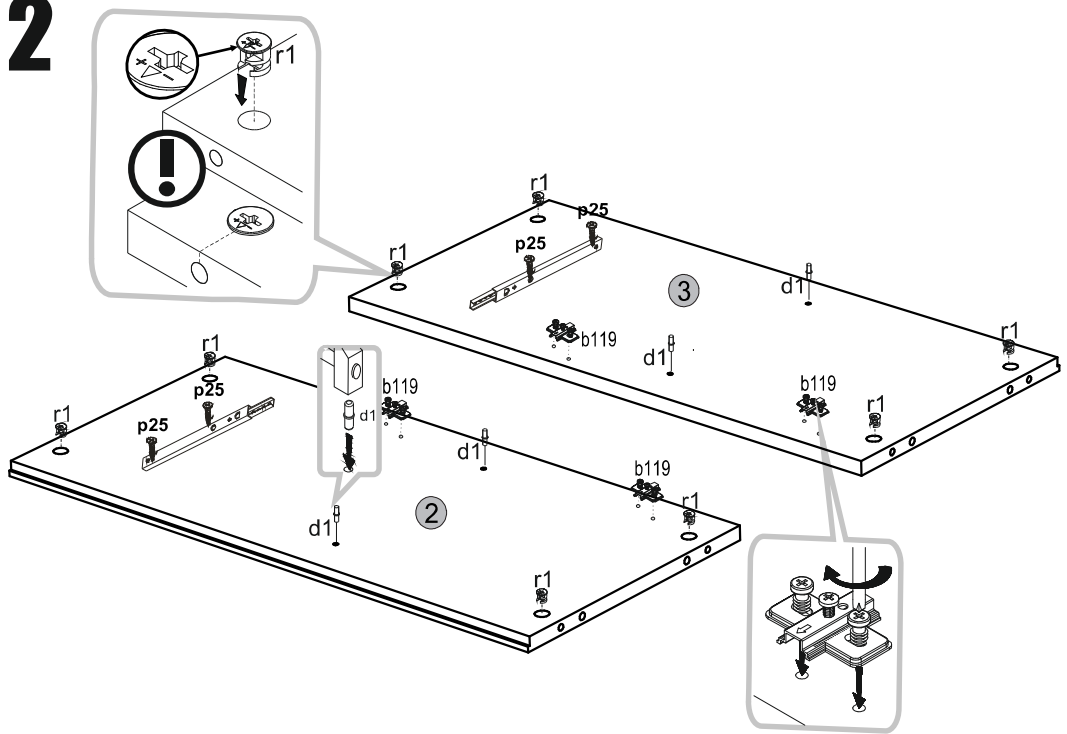

ΟΔΗΓΙΕΣ ΑΡΜΟΛΟΓΗΣΗΣ

SOLO 2D1S

Element symbol	Dimensions				Code	ΠΑΚΕΤΟ ?
1	800	394	16	2	SN-201	1/1
2	762	394	16	1	SN-101	1/1
3	762	394	16	1	SN-102	1/1
4	708	120	16	1	SN-401	1/1
5	350	120	16	1	SN-402	1/1
6	350	120	16	1	SN-403	1/1
7	597	397	16	1	SN-001	1/1
8	597	397	16	1	SN-002	1/1
9	766	387	16	1	SN-301	1/1
10	188	797	16	1	SN-003	1/1
11	780	390	3	2	SN-601	1/1
12	722	348	3	1	SN-602	1/1

1**3****2****4**

5

7

6

8

9

10