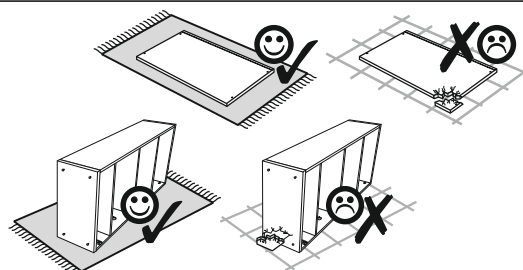

ΟΔΗΓΙΕΣ ΑΡΜΟΛΟΓΗΣΗΣ

SOLO 2D1S

Element symbol	Dimensions				Code	ΠΑΚΕΤΟ ?
1	800	394	16	2	SN-201	1/1
2	762	394	16	1	SN-101	1/1
3	762	394	16	1	SN-102	1/1
4	708	120	16	1	SN-401	1/1
5	350	120	16	1	SN-402	1/1
6	350	120	16	1	SN-403	1/1
7	597	397	16	1	SN-001	1/1
8	597	397	16	1	SN-002	1/1
9	766	387	16	1	SN-301	1/1
10	188	797	16	1	SN-003	1/1
11	780	390	3	2	SN-601	1/1
12	722	348	3	1	SN-602	1/1