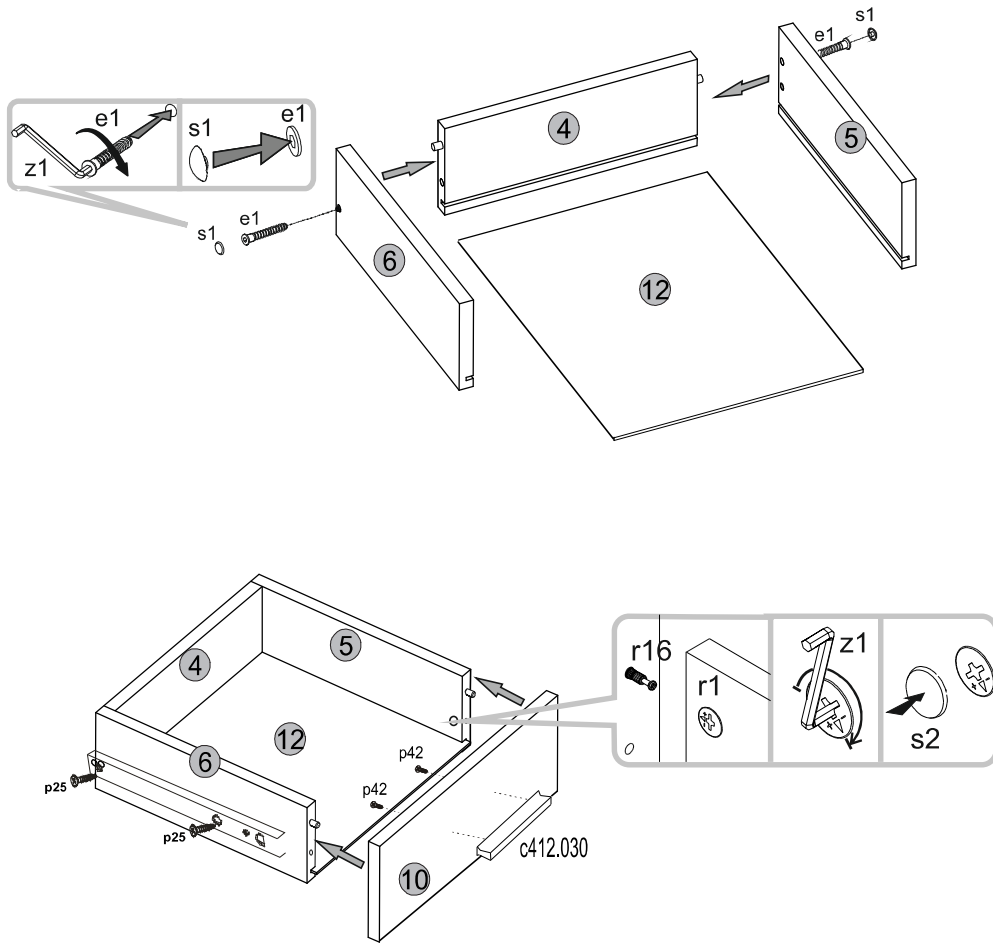

ΟΔΗΓΙΕΣ ΑΡΜΟΛΟΓΗΣΗΣ

SOLO 2D1S

Element symbol	Dimensions				Code	ΠΑΚΕΤΟ ?
1	800	394	16	2	SN-201	1/1
2	762	394	16	1	SN-101	1/1
3	762	394	16	1	SN-102	1/1
4	708	120	16	1	SN-401	1/1
5	350	120	16	1	SN-402	1/1
6	350	120	16	1	SN-403	1/1
7	597	397	16	1	SN-001	1/1
8	597	397	16	1	SN-002	1/1
9	766	387	16	1	SN-301	1/1
10	188	797	16	1	SN-003	1/1
11	780	390	3	2	SN-601	1/1
12	722	348	3	1	SN-602	1/1

1**3****2****4**

5

7

6

8

9

10