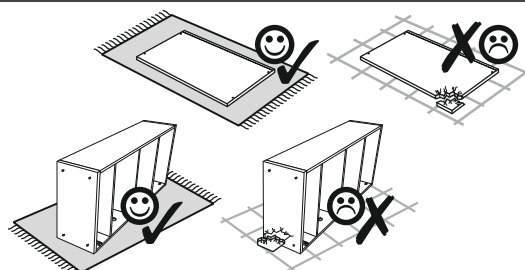

ΟΔΗΓΙΕΣ ΑΡΜΟΛΟΓΗΣΗΣ

SOLO ΝΤΟΥΛΑΠΑ 2D

	t					ΠΑΚΕΤΟ
1	1913	564	16	1	SN-107	1/1
2	1913	564	16	1	SN-108	1/1
3	900	564	16	2	SN-203	1/1
4	970	448	16	1	SN-009	2/2
5	970	448	16	1	SN-010	2/2
6	866	561	16	1	SN-303	1/1
7	1932	442	3	2	SN-606	1/1
8	970	448	16	1	SN-011	2/2
9	970	448	16	1	SN-012	2/2

1**3****2****4**

5

! a=b

6

! kg max.