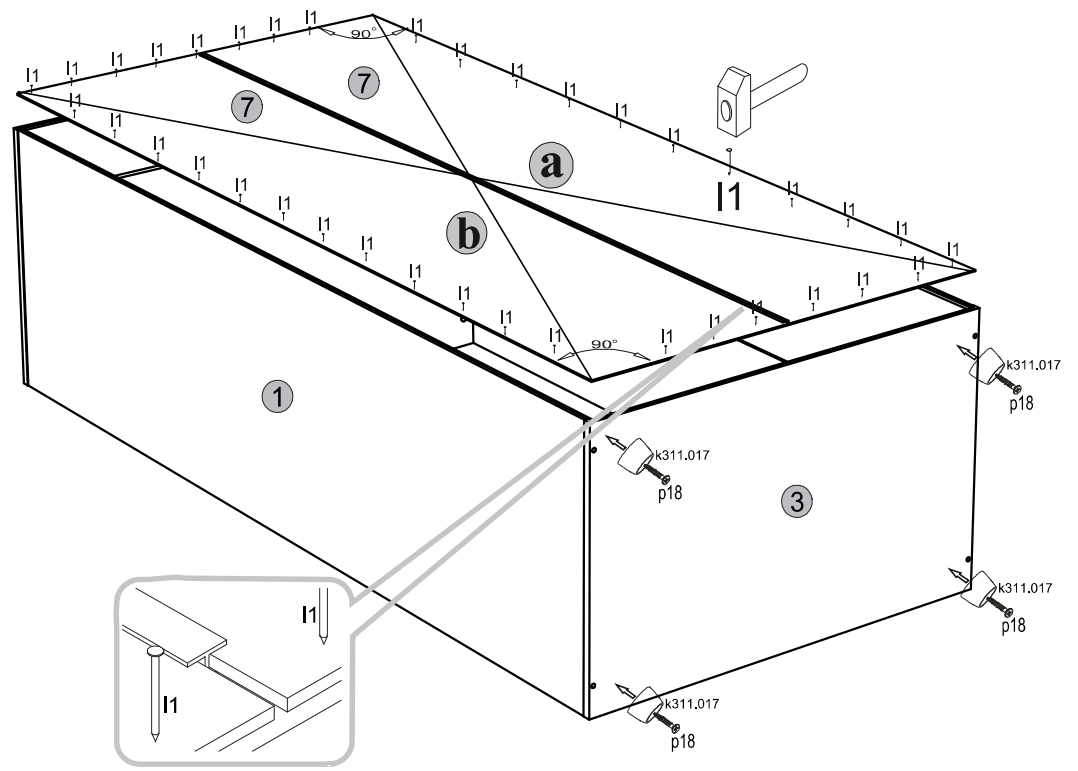

ΟΔΗΓΙΕΣ ΑΡΜΟΛΟΓΗΣΗΣ

SOLO ΝΤΟΥΛΑΠΑ 2D

	t					ΠΑΚΕΤΟ
1	1913	564	16	1	SN-107	1/1
2	1913	564	16	1	SN-108	1/1
3	900	564	16	2	SN-203	1/1
4	970	448	16	1	SN-009	2/2
5	970	448	16	1	SN-010	2/2
6	866	561	16	1	SN-303	1/1
7	1932	442	3	2	SN-606	1/1
8	970	448	16	1	SN-011	2/2
9	970	448	16	1	SN-012	2/2

1**3****2****4**

5

! a=b

6

! kg max.