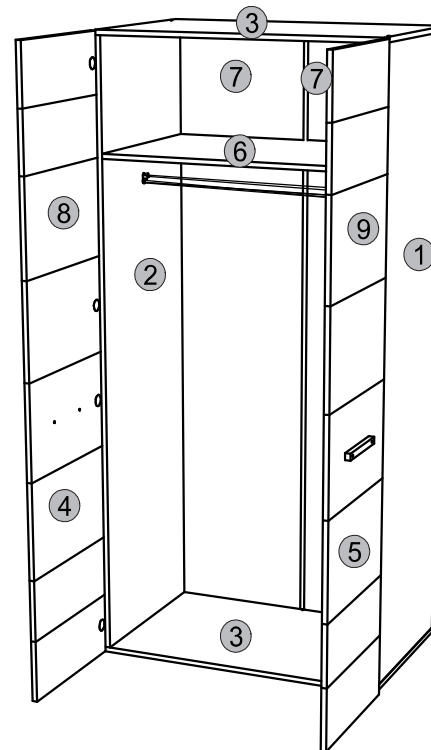

ΟΔΗΓΙΕΣ ΑΡΜΟΛΟΓΗΣΗΣ

SOLO ΝΤΟΥΛΑΠΑ 2D

	t					ΠΑΚΕΤΟ
1	1913	564	16	1	SN-107	1/1
2	1913	564	16	1	SN-108	1/1
3	900	564	16	2	SN-203	1/1
4	970	448	16	1	SN-009	2/2
5	970	448	16	1	SN-010	2/2
6	866	561	16	1	SN-303	1/1
7	1932	442	3	2	SN-606	1/1
8	970	448	16	1	SN-011	2/2
9	970	448	16	1	SN-012	2/2

1**3****2****4**

5

! a=b

6

! kg max.