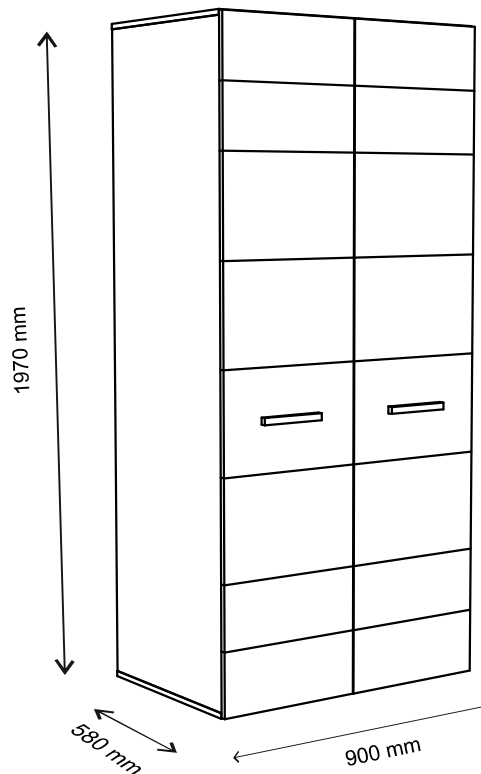

ΟΔΗΓΙΕΣ ΑΡΜΟΛΟΓΗΣΗΣ

SOLO ΝΤΟΥΛΑΠΑ 2D

	t					ΠΑΚΕΤΟ
1	1913	564	16	1	SN-107	1/1
2	1913	564	16	1	SN-108	1/1
3	900	564	16	2	SN-203	1/1
4	970	448	16	1	SN-009	2/2
5	970	448	16	1	SN-010	2/2
6	866	561	16	1	SN-303	1/1
7	1932	442	3	2	SN-606	1/1
8	970	448	16	1	SN-011	2/2
9	970	448	16	1	SN-012	2/2

1**3****2****4**

5

! a=b

6

! kg max.