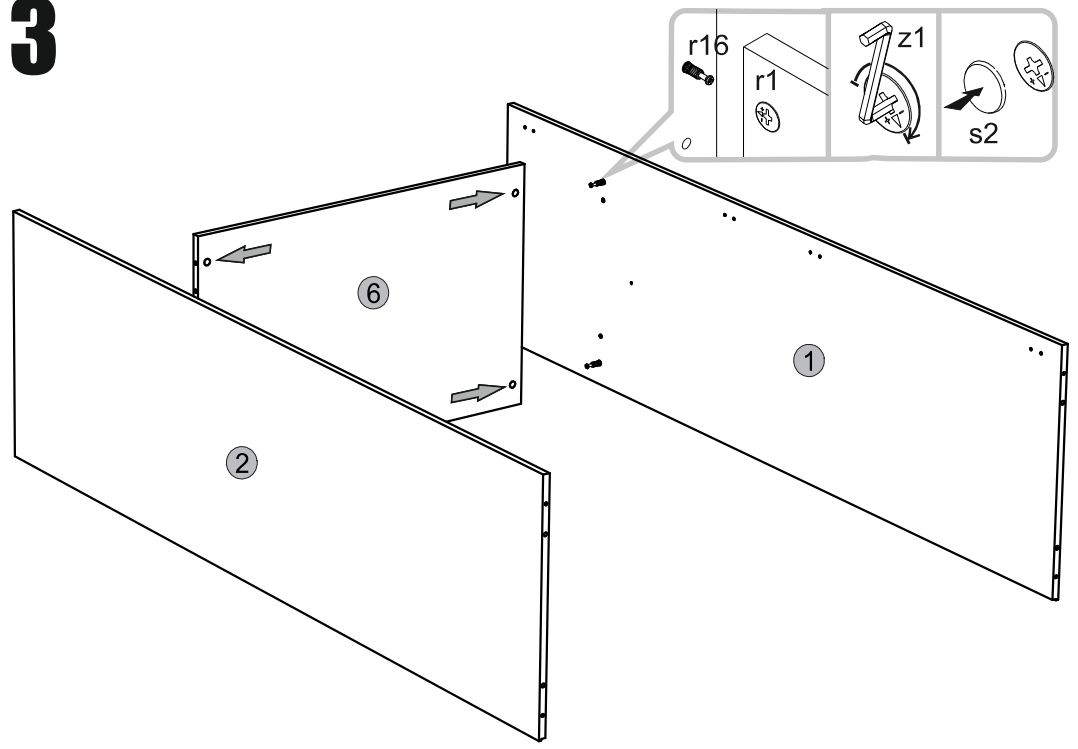

ΟΔΗΓΙΕΣ ΑΡΜΟΛΟΓΗΣΗΣ

SOLO ΝΤΟΥΛΑΠΑ 2D

	t					ΠΑΚΕΤΟ
1	1913	564	16	1	SN-107	1/1
2	1913	564	16	1	SN-108	1/1
3	900	564	16	2	SN-203	1/1
4	970	448	16	1	SN-009	2/2
5	970	448	16	1	SN-010	2/2
6	866	561	16	1	SN-303	1/1
7	1932	442	3	2	SN-606	1/1
8	970	448	16	1	SN-011	2/2
9	970	448	16	1	SN-012	2/2

1**3****2****4**

5

! a=b

6

! kg max.