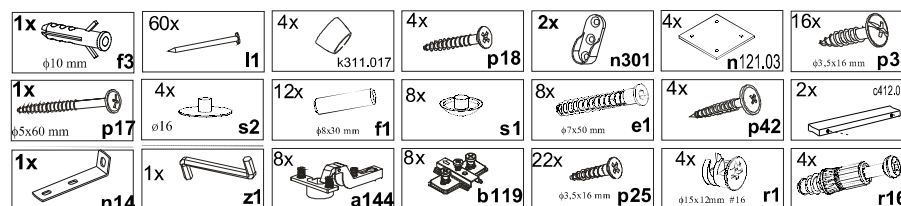

ΟΔΗΓΙΕΣ ΑΡΜΟΛΟΓΗΣΗΣ

SOLO ΝΤΟΥΛΑΠΑ 2D

	t					ΠΑΚΕΤΟ
1	1913	564	16	1	SN-107	1/1
2	1913	564	16	1	SN-108	1/1
3	900	564	16	2	SN-203	1/1
4	970	448	16	1	SN-009	2/2
5	970	448	16	1	SN-010	2/2
6	866	561	16	1	SN-303	1/1
7	1932	442	3	2	SN-606	1/1
8	970	448	16	1	SN-011	2/2
9	970	448	16	1	SN-012	2/2

1**3****2****4**

5

! a=b

6

! kg max.