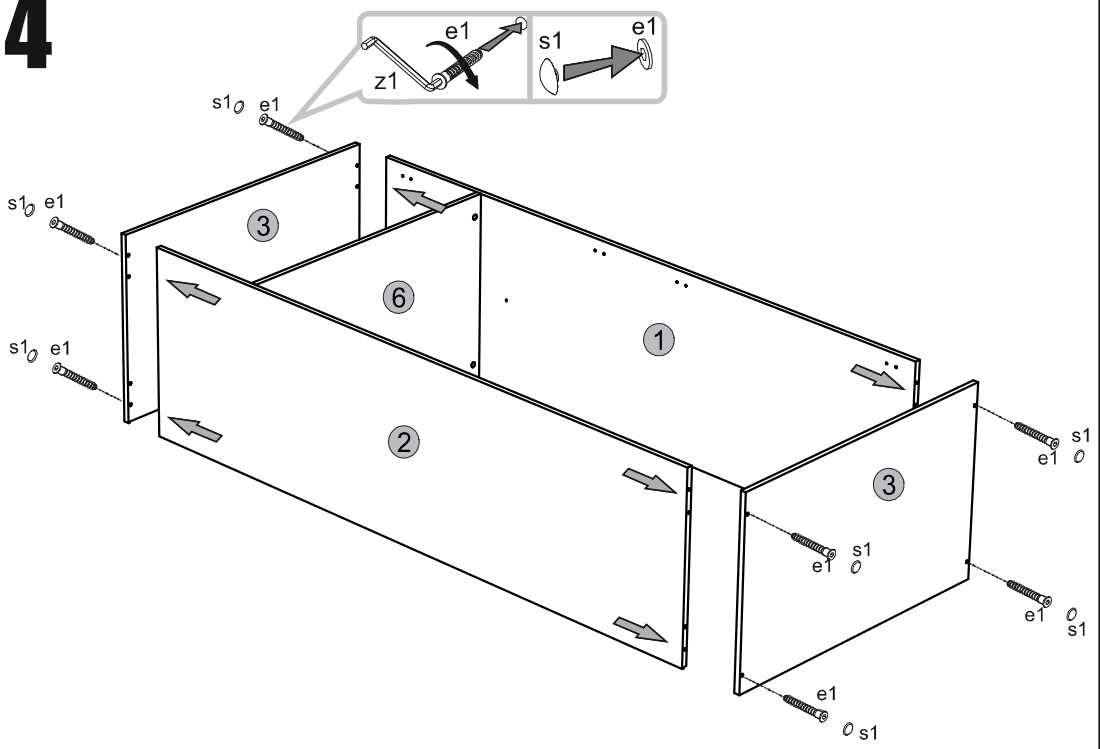

ΟΔΗΓΙΕΣ ΑΡΜΟΛΟΓΗΣΗΣ

SOLO ΝΤΟΥΛΑΠΑ 2D

	t					ΠΑΚΕΤΟ
1	1913	564	16	1	SN-107	1/1
2	1913	564	16	1	SN-108	1/1
3	900	564	16	2	SN-203	1/1
4	970	448	16	1	SN-009	2/2
5	970	448	16	1	SN-010	2/2
6	866	561	16	1	SN-303	1/1
7	1932	442	3	2	SN-606	1/1
8	970	448	16	1	SN-011	2/2
9	970	448	16	1	SN-012	2/2

1**3****2****4**

5

! a=b

6

! kg max.