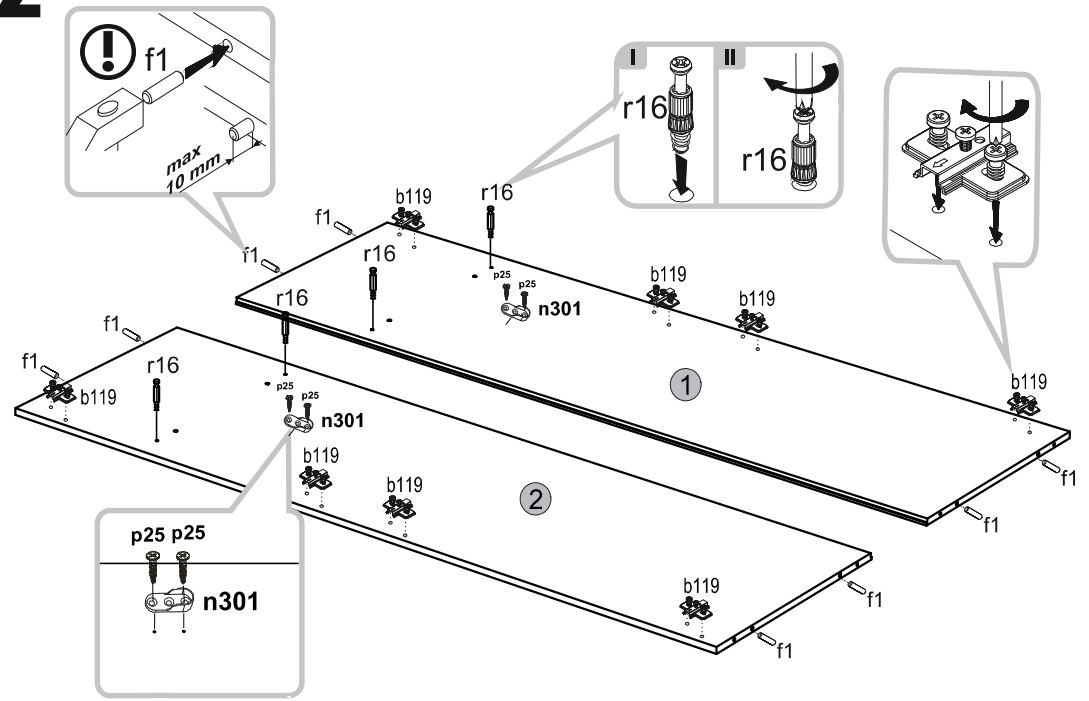

ΟΔΗΓΙΕΣ ΑΡΜΟΛΟΓΗΣΗΣ

SOLO ΝΤΟΥΛΑΠΑ 2D

	t					ΠΑΚΕΤΟ
1	1913	564	16	1	SN-107	1/1
2	1913	564	16	1	SN-108	1/1
3	900	564	16	2	SN-203	1/1
4	970	448	16	1	SN-009	2/2
5	970	448	16	1	SN-010	2/2
6	866	561	16	1	SN-303	1/1
7	1932	442	3	2	SN-606	1/1
8	970	448	16	1	SN-011	2/2
9	970	448	16	1	SN-012	2/2

1**3****2****4**

5

! a=b

6

! kg max.