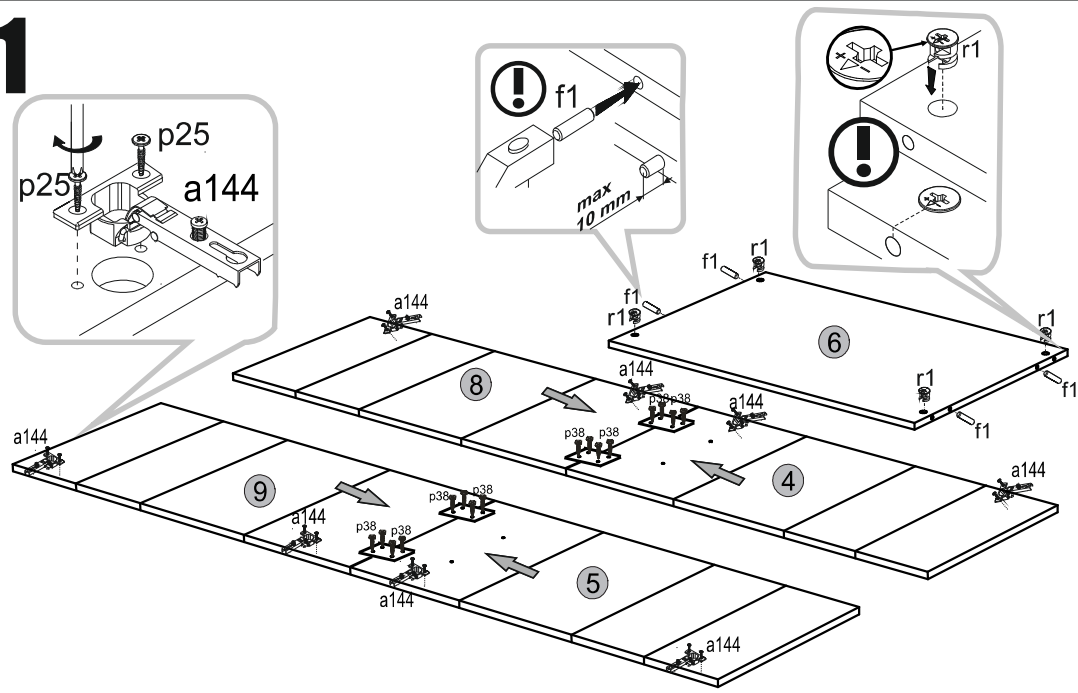

ΟΔΗΓΙΕΣ ΑΡΜΟΛΟΓΗΣΗΣ

SOLO ΝΤΟΥΛΑΠΑ 2D

	t					ΠΑΚΕΤΟ
1	1913	564	16	1	SN-107	1/1
2	1913	564	16	1	SN-108	1/1
3	900	564	16	2	SN-203	1/1
4	970	448	16	1	SN-009	2/2
5	970	448	16	1	SN-010	2/2
6	866	561	16	1	SN-303	1/1
7	1932	442	3	2	SN-606	1/1
8	970	448	16	1	SN-011	2/2
9	970	448	16	1	SN-012	2/2

1**3****2****4**

5

! a=b

6

! kg max.