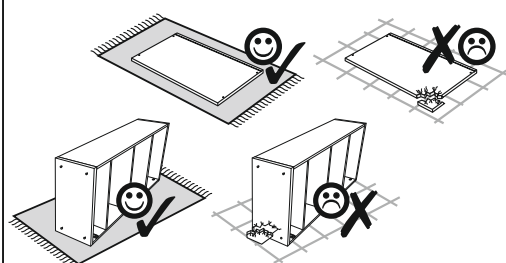

Installation manual

Coffee table

Code	Dimensions			Package	
001	1200	600	16	1	1/1
002	1178	557	16	1	1/1
003	194	194	16	1	1/1
004	378	598	16	1	1/1
005	384	598	20	1	1/1
accessories				1	1/1

Accessories:

<p>x2 p39 Ø 4x20mm</p> 	<p>x5 r1 Ø 15x12mm</p> 	<p>x5 r16</p> 	<p>x3 s2</p> 
<p>x3 p9 Ø 4x30mm</p> 	<p>x2 e1 Ø 7x50mm</p> 	<p>x5 f1 Ø 8x30mm</p> 	<p>x2 k1</p> 
<p>x1 z1</p> 			