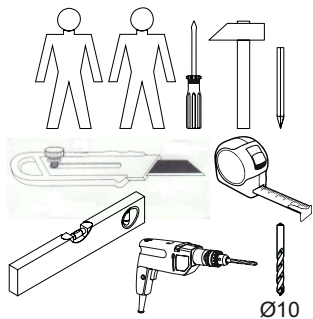

Installation manual

Coffee table

Code	Dimensions			Package	
001	1200	600	16	1	1/1
002	1178	557	16	1	1/1
003	194	194	16	1	1/1
004	378	598	16	1	1/1
005	384	598	20	1	1/1
accessories				1	1/1

Accessories:

<p>x2 p39 Ø 4x20mm</p> 	<p>x5 r1 Ø 15x12mm</p> 	<p>x5 r16</p> 	<p>x3 s2</p> 
<p>x3 p9 Ø 4x30mm</p> 	<p>x2 e1 Ø 7x50mm</p> 	<p>x5 f1 Ø 8x30mm</p> 	<p>x2 k1</p> 
<p>x1 z1</p> 			