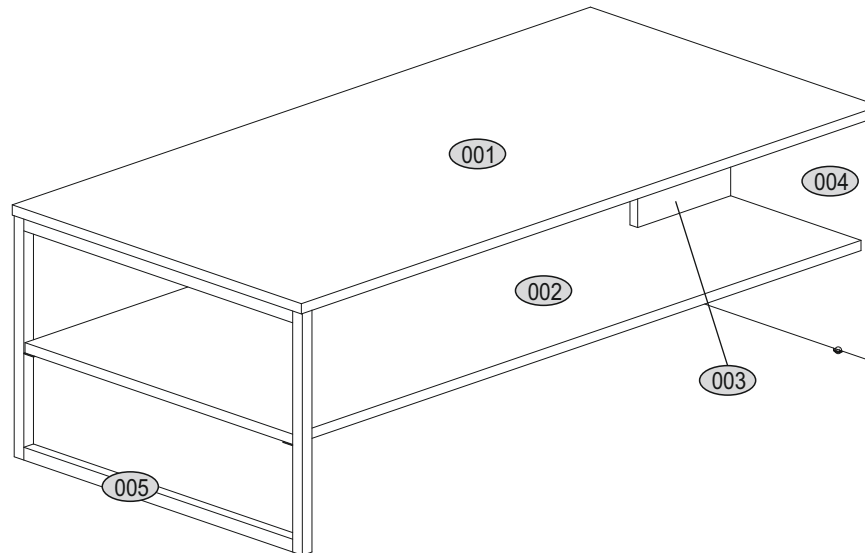

Installation manual

Coffee table

Code	Dimensions			Package	
001	1200	600	16	1	1/1
002	1178	557	16	1	1/1
003	194	194	16	1	1/1
004	378	598	16	1	1/1
005	384	598	20	1	1/1
accessories				1	1/1

Accessories:

<p>x2 p39 Ø 4x20mm</p> 	<p>x5 r1 Ø 15x12mm</p> 	<p>x5 r16</p> 	<p>x3 s2</p> 
<p>x3 p9 Ø 4x30mm</p> 	<p>x2 e1 Ø 7x50mm</p> 	<p>x5 f1 Ø 8x30mm</p> 	<p>x2 k1</p> 
<p>x1 z1</p> 			