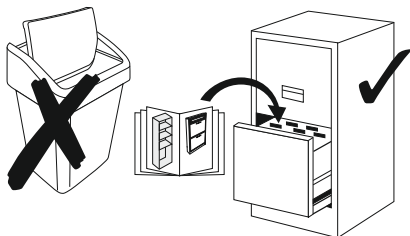

Installation manual

Coffee table

Code	Dimensions			Package	
001	1200	600	16	1	1/1
002	1178	557	16	1	1/1
003	194	194	16	1	1/1
004	378	598	16	1	1/1
005	384	598	20	1	1/1
accessories				1	1/1

Accessories:

<p>x2 p39 Ø 4x20mm</p> 	<p>x5 r1 Ø 15x12mm</p> 	<p>x5 r16</p> 	<p>x3 s2</p> 
<p>x3 p9 Ø 4x30mm</p> 	<p>x2 e1 Ø 7x50mm</p> 	<p>x5 f1 Ø 8x30mm</p> 	<p>x2 k1</p> 
<p>x1 z1</p> 			