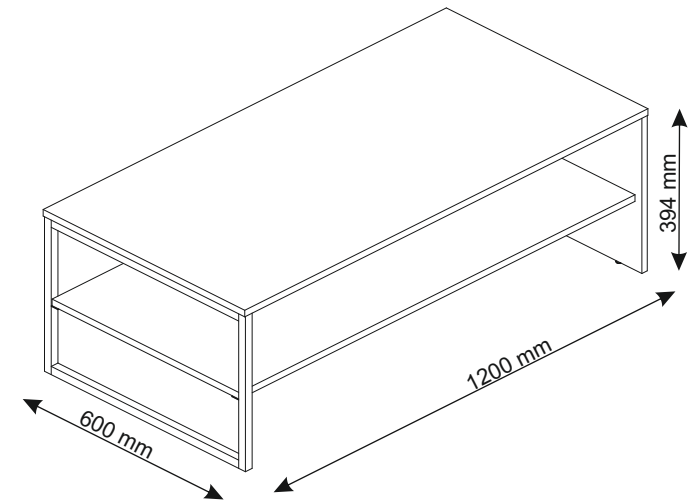

Installation manual

Coffee table

Code	Dimensions			Package	
001	1200	600	16	1	1/1
002	1178	557	16	1	1/1
003	194	194	16	1	1/1
004	378	598	16	1	1/1
005	384	598	20	1	1/1
accessories				1	1/1

Accessories:

<p>x2 p39 Ø 4x20mm</p> 	<p>x5 r1 Ø 15x12mm</p> 	<p>x5 r16</p> 	<p>x3 s2</p> 
<p>x3 p9 Ø 4x30mm</p> 	<p>x2 e1 Ø 7x50mm</p> 	<p>x5 f1 Ø 8x30mm</p> 	<p>x2 k1</p> 
<p>x1 z1</p> 			