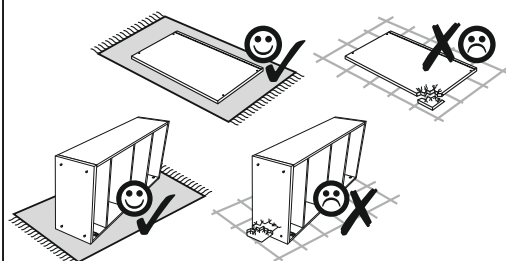

Installation manual

Coffee table

Code	Dimensions			Package	
001	1200	600	16	1	1/1
002	1178	557	16	1	1/1
003	194	194	16	1	1/1
004	378	598	16	1	1/1
005	384	598	20	1	1/1
accessories				1	1/1

Accessories:

<p>x2 p39 Ø 4x20mm</p> 	<p>x5 r1 Ø 15x12mm</p> 	<p>x5 r16</p> 	<p>x3 s2</p> 
<p>x3 p9 Ø 4x30mm</p> 	<p>x2 e1 Ø 7x50mm</p> 	<p>x5 f1 Ø 8x30mm</p> 	<p>x2 k1</p> 
<p>x1 z1</p> 			