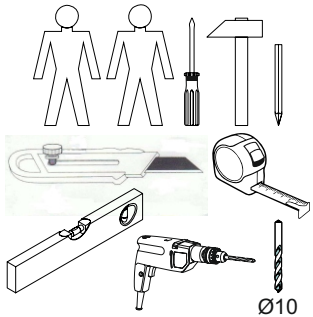

Installation manual

Coffee table

Code	Dimensions			Package	
001	1200	600	16	1	1/1
002	1178	557	16	1	1/1
003	194	194	16	1	1/1
004	378	598	16	1	1/1
005	384	598	20	1	1/1
accessories				1	1/1

Accessories:

<p>x2 p39 Ø 4x20mm</p> 	<p>x5 r1 Ø 15x12mm</p> 	<p>x5 r16</p> 	<p>x3 s2</p> 
<p>x3 p9 Ø 4x30mm</p> 	<p>x2 e1 Ø 7x50mm</p> 	<p>x5 f1 Ø 8x30mm</p> 	<p>x2 k1</p> 
<p>x1 z1</p> 			