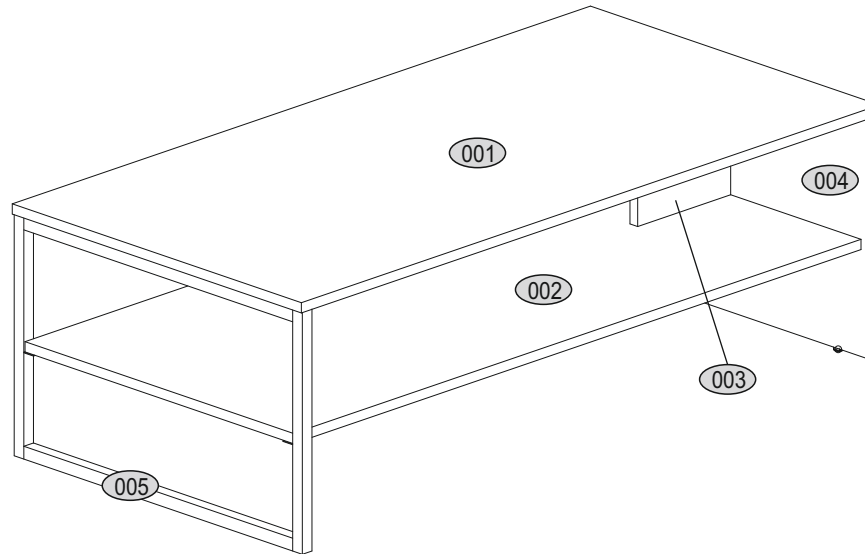

Installation manual

Coffee table

Code	Dimensions			Package	
001	1200	600	16	1	1/1
002	1178	557	16	1	1/1
003	194	194	16	1	1/1
004	378	598	16	1	1/1
005	384	598	20	1	1/1
accessories				1	1/1

Accessories:

<p>x2 p39 Ø 4x20mm</p> 	<p>x5 r1 Ø 15x12mm</p> 	<p>x5 r16</p> 	<p>x3 s2</p> 
<p>x3 p9 Ø 4x30mm</p> 	<p>x2 e1 Ø 7x50mm</p> 	<p>x5 f1 Ø 8x30mm</p> 	<p>x2 k1</p> 
<p>x1 z1</p> 			