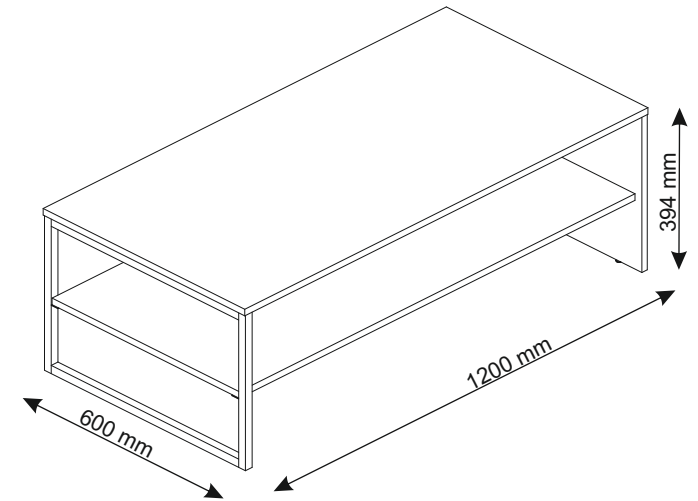

Installation manual

Coffee table

Code	Dimensions			Package	
001	1200	600	16	1	1/1
002	1178	557	16	1	1/1
003	194	194	16	1	1/1
004	378	598	16	1	1/1
005	384	598	20	1	1/1
accessories				1	1/1

Accessories:

<p>x2 p39 Ø 4x20mm</p> 	<p>x5 r1 Ø 15x12mm</p> 	<p>x5 r16</p> 	<p>x3 s2</p> 
<p>x3 p9 Ø 4x30mm</p> 	<p>x2 e1 Ø 7x50mm</p> 	<p>x5 f1 Ø 8x30mm</p> 	<p>x2 k1</p> 
<p>x1 z1</p> 			