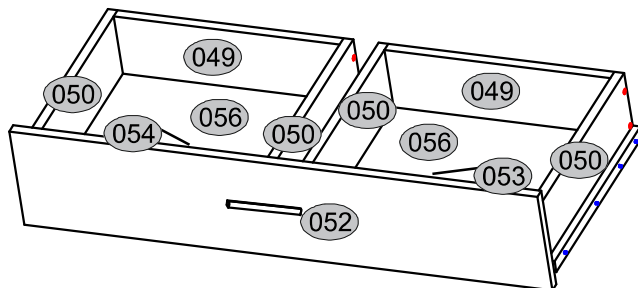

Installation manual

RUTA: chest

Code	Dimensions				Package
036	900	400	16	1	2/3
040	425	377	16	1	1/3
041	425	377	16	1	1/3
043	384	400	16	1	2/3
044	384	400	16	1	2/3
046	384	377	16	1	1/3
049	368	120	16	2	1/3
050	350	120	16	2	1/3
052	860	173	16	1	1/3
053	368	120	16	1	1/3
054	368	120	16	1	1/3
055	361	885	3	1	2/3
056	388	338	3	2	2/3

1

3

2

4

5**7****6****8**

Installation manual

RUTA: hanger

Code	Dimensions				Package
033	1300	500	16	1	1/3
048	500	200	16	1	1/3

2x φ6.3x13 mm e2	2x φ10 mm f3	2x φ5x60 mm p17	2 x g2	4 x φ5x9 mm e19
6x φ4x18 mm p18	3x g101	2 x φ8x30 mm f1	3 x s1	3 x φ5x50 mm e1

1

3

2

4

Installation manual

RUTA: high hanger

Code	Dimensions				Package
034	1984	300	16	1	3/3
035	1984	300	16	1	3/3
037	600	400	16	1	2/3
038	566	400	16	1	2/3
039	566	380	16	1	2/3
042	384	400	16	1	2/3
045	384	400	16	1	2/3
047	300	434	16	1	2/3
032	395			1	1/3