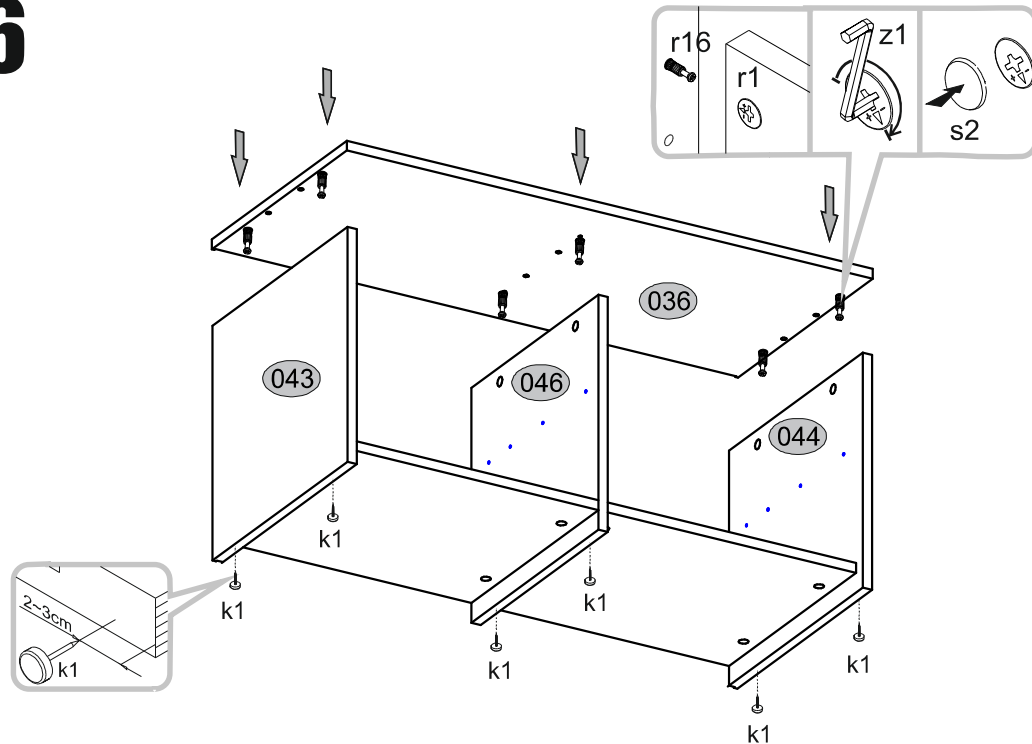

Installation manual

RUTA: chest

Code	Dimensions				Package
036	900	400	16	1	2/3
040	425	377	16	1	1/3
041	425	377	16	1	1/3
043	384	400	16	1	2/3
044	384	400	16	1	2/3
046	384	377	16	1	1/3
049	368	120	16	2	1/3
050	350	120	16	2	1/3
052	860	173	16	1	1/3
053	368	120	16	1	1/3
054	368	120	16	1	1/3
055	361	885	3	1	2/3
056	388	338	3	2	2/3

1

3

2

4

5**7****6****8**

Installation manual

RUTA: hanger

Code	Dimensions				Package
033	1300	500	16	1	1/3
048	500	200	16	1	1/3

2x φ6.3x13 mm e2	2x φ10 mm f3	2x φ5x60 mm p17	2 x g2	4 x φ5x9 mm e19
6x φ4x18 mm p18	3x g101	2 x φ8x30 mm f1	3 x s1	3 x φ5x50 mm e1

1

3

2

4

Installation manual

RUTA: high hanger

Code	Dimensions				Package
034	1984	300	16	1	3/3
035	1984	300	16	1	3/3
037	600	400	16	1	2/3
038	566	400	16	1	2/3
039	566	380	16	1	2/3
042	384	400	16	1	2/3
045	384	400	16	1	2/3
047	300	434	16	1	2/3
032	395			1	1/3