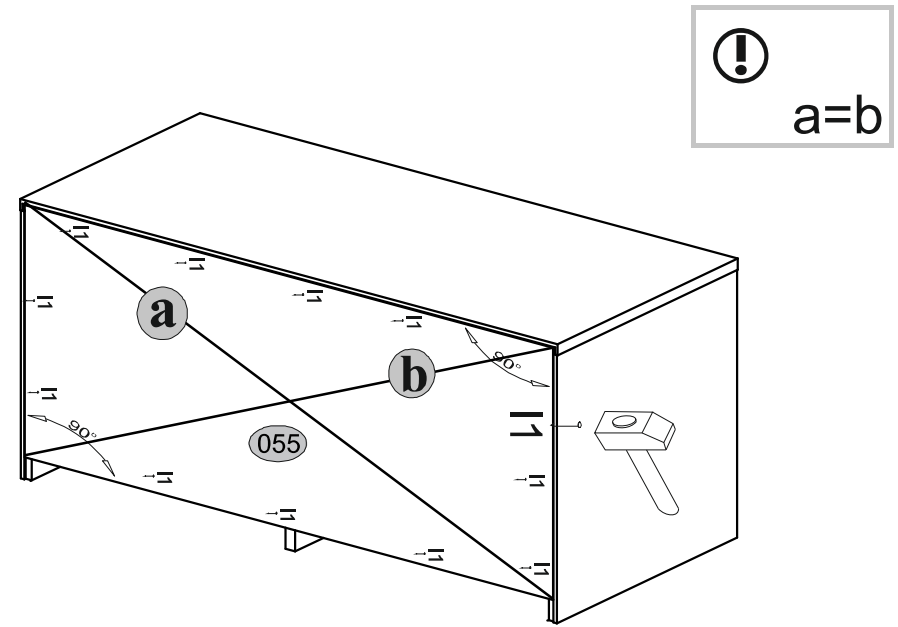

Installation manual

RUTA: chest

Code	Dimensions				Package
036	900	400	16	1	2/3
040	425	377	16	1	1/3
041	425	377	16	1	1/3
043	384	400	16	1	2/3
044	384	400	16	1	2/3
046	384	377	16	1	1/3
049	368	120	16	2	1/3
050	350	120	16	2	1/3
052	860	173	16	1	1/3
053	368	120	16	1	1/3
054	368	120	16	1	1/3
055	361	885	3	1	2/3
056	388	338	3	2	2/3

1

3

2

4

5**7****6****8**

Installation manual

RUTA: hanger

Code	Dimensions				Package
033	1300	500	16	1	1/3
048	500	200	16	1	1/3

2x φ6.3x13 mm e2	2x φ10 mm f3	2x φ5x60 mm p17	2 x g2	4 x φ5x9 mm e19
6x φ4x18 mm p18	3x g101	2 x φ8x30 mm f1	3 x s1	3 x φ5x50 mm e1

1

3

2

4

Installation manual

RUTA: high hanger

Code	Dimensions				Package
034	1984	300	16	1	3/3
035	1984	300	16	1	3/3
037	600	400	16	1	2/3
038	566	400	16	1	2/3
039	566	380	16	1	2/3
042	384	400	16	1	2/3
045	384	400	16	1	2/3
047	300	434	16	1	2/3
032	395			1	1/3