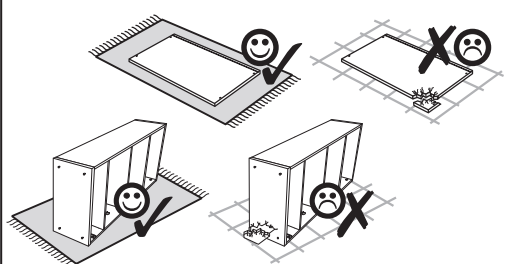

Installation manual

RUTA: chest

Code	Dimensions				Package
036	900	400	16	1	2/3
040	425	377	16	1	1/3
041	425	377	16	1	1/3
043	384	400	16	1	2/3
044	384	400	16	1	2/3
046	384	377	16	1	1/3
049	368	120	16	2	1/3
050	350	120	16	2	1/3
052	860	173	16	1	1/3
053	368	120	16	1	1/3
054	368	120	16	1	1/3
055	361	885	3	1	2/3
056	388	338	3	2	2/3

1

3

2

4

5**7****6****8**

Installation manual

RUTA: hanger

Code	Dimensions				Package
033	1300	500	16	1	1/3
048	500	200	16	1	1/3

2x φ6.3x13 mm e2	2x φ10 mm f3	2x φ5x60 mm p17	2 x g2	4 x φ5x9 mm e19
6x φ4x18 mm p18	3x g101	2 x φ8x30 mm f1	3 x s1	3 x φ5x50 mm e1

1

3

2

4

Installation manual

RUTA: high hanger

Code	Dimensions				Package
034	1984	300	16	1	3/3
035	1984	300	16	1	3/3
037	600	400	16	1	2/3
038	566	400	16	1	2/3
039	566	380	16	1	2/3
042	384	400	16	1	2/3
045	384	400	16	1	2/3
047	300	434	16	1	2/3
032	395			1	1/3