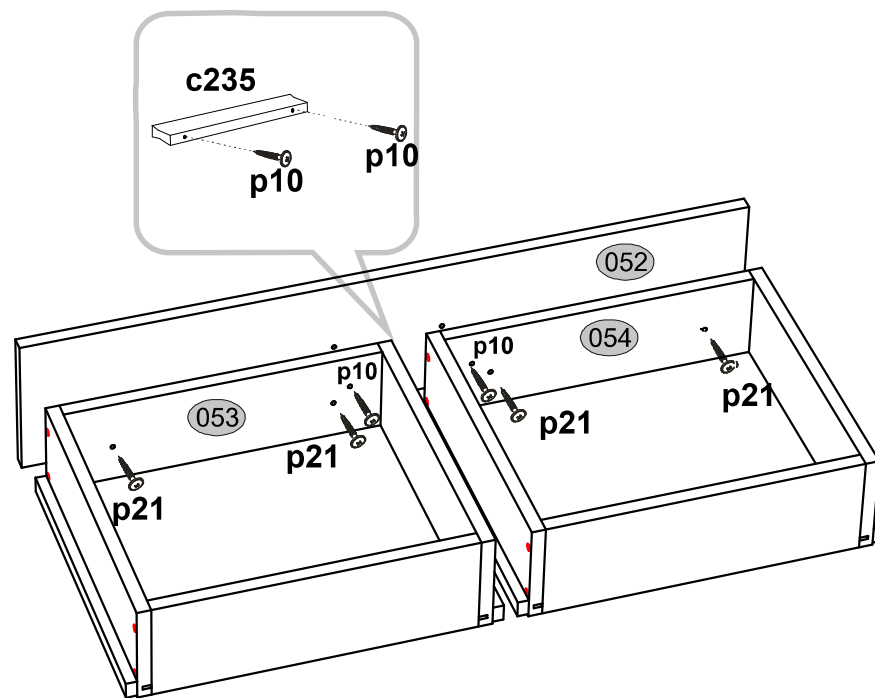

Installation manual

RUTA: chest

Code	Dimensions				Package
036	900	400	16	1	2/3
040	425	377	16	1	1/3
041	425	377	16	1	1/3
043	384	400	16	1	2/3
044	384	400	16	1	2/3
046	384	377	16	1	1/3
049	368	120	16	2	1/3
050	350	120	16	2	1/3
052	860	173	16	1	1/3
053	368	120	16	1	1/3
054	368	120	16	1	1/3
055	361	885	3	1	2/3
056	388	338	3	2	2/3

1

3

2

4

5**7****6****8**

Installation manual

RUTA: hanger

Code	Dimensions				Package
033	1300	500	16	1	1/3
048	500	200	16	1	1/3

2x φ6.3x13 mm e2	2x φ10 mm f3	2x φ5x60 mm p17	2 x g2	4 x φ5x9 mm e19
6x φ4x18 mm p18	3x g101	2 x φ8x30 mm f1	3 x s1	3 x φ5x50 mm e1

1

3

2

4

Installation manual

RUTA: high hanger

Code	Dimensions				Package
034	1984	300	16	1	3/3
035	1984	300	16	1	3/3
037	600	400	16	1	2/3
038	566	400	16	1	2/3
039	566	380	16	1	2/3
042	384	400	16	1	2/3
045	384	400	16	1	2/3
047	300	434	16	1	2/3
032	395			1	1/3