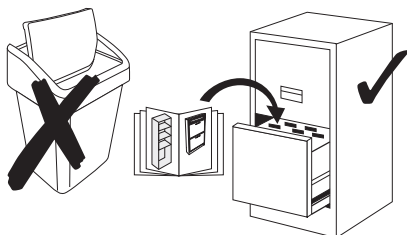

Installation manual

RUTA: chest

Code	Dimensions				Package
036	900	400	16	1	2/3
040	425	377	16	1	1/3
041	425	377	16	1	1/3
043	384	400	16	1	2/3
044	384	400	16	1	2/3
046	384	377	16	1	1/3
049	368	120	16	2	1/3
050	350	120	16	2	1/3
052	860	173	16	1	1/3
053	368	120	16	1	1/3
054	368	120	16	1	1/3
055	361	885	3	1	2/3
056	388	338	3	2	2/3