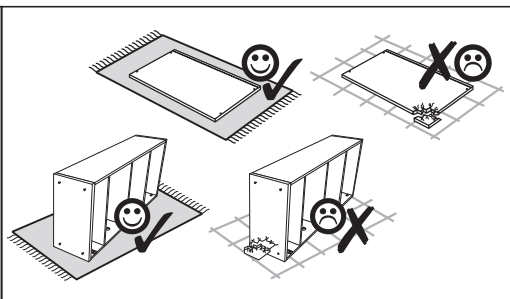

1

3

2

4

5**7****6****8**

Installation manual

RUTA: hanger

Code	Dimensions				Package
033	1300	500	16	1	1/3
048	500	200	16	1	1/3

2x φ6.3x13 mm e2	2x φ10 mm f3	2x φ5x60 mm p17	2 x g2	4 x φ5x9 mm e19
6x φ4x18 mm p18	3x g101	2 x φ8x30 mm f1	3 x s1	3 x φ5x50 mm e1

1

3

2

4

Installation manual

RUTA: high hanger

Code	Dimensions				Package
034	1984	300	16	1	3/3
035	1984	300	16	1	3/3
037	600	400	16	1	2/3
038	566	400	16	1	2/3
039	566	380	16	1	2/3
042	384	400	16	1	2/3
045	384	400	16	1	2/3
047	300	434	16	1	2/3
032	395			1	1/3