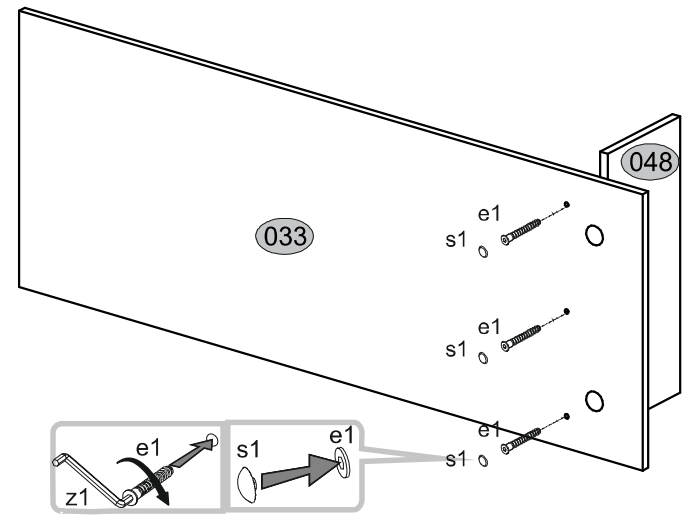

Installation manual

RUTA: chest

Code	Dimensions				Package
036	900	400	16	1	2/3
040	425	377	16	1	1/3
041	425	377	16	1	1/3
043	384	400	16	1	2/3
044	384	400	16	1	2/3
046	384	377	16	1	1/3
049	368	120	16	2	1/3
050	350	120	16	2	1/3
052	860	173	16	1	1/3
053	368	120	16	1	1/3
054	368	120	16	1	1/3
055	361	885	3	1	2/3
056	388	338	3	2	2/3

1

3

2

4

5**7****6****8**

Installation manual

RUTA: hanger

Code	Dimensions				Package
033	1300	500	16	1	1/3
048	500	200	16	1	1/3

2x φ6.3x13 mm e2	2x φ10 mm f3	2x φ5x60 mm p17	2 x g2	4 x φ5x9 mm e19
6x φ4x18 mm p18	3x g101	2 x φ8x30 mm f1	3 x s1	3 x φ5x50 mm e1

1

3

2

4

Installation manual

RUTA: high hanger

Code	Dimensions				Package
034	1984	300	16	1	3/3
035	1984	300	16	1	3/3
037	600	400	16	1	2/3
038	566	400	16	1	2/3
039	566	380	16	1	2/3
042	384	400	16	1	2/3
045	384	400	16	1	2/3
047	300	434	16	1	2/3
032	395			1	1/3