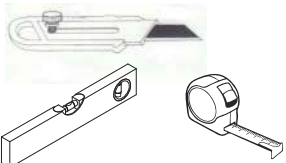

Installation manual

RUTA: chest

Code	Dimensions				Package
036	900	400	16	1	2/3
040	425	377	16	1	1/3
041	425	377	16	1	1/3
043	384	400	16	1	2/3
044	384	400	16	1	2/3
046	384	377	16	1	1/3
049	368	120	16	2	1/3
050	350	120	16	2	1/3
052	860	173	16	1	1/3
053	368	120	16	1	1/3
054	368	120	16	1	1/3
055	361	885	3	1	2/3
056	388	338	3	2	2/3

1

3

2

4

5**7****6****8**

Installation manual

RUTA: hanger

Code	Dimensions				Package
033	1300	500	16	1	1/3
048	500	200	16	1	1/3

2x φ6.3x13 mm e2	2x φ10 mm f3	2x φ5x60 mm p17	2 x g2	4 x φ5x9 mm e19
6x φ4x18 mm p18	3x g101	2 x φ8x30 mm f1	3 x s1	3 x φ5x50 mm e1

1

3

2

4

Installation manual

RUTA: high hanger

Code	Dimensions				Package
034	1984	300	16	1	3/3
035	1984	300	16	1	3/3
037	600	400	16	1	2/3
038	566	400	16	1	2/3
039	566	380	16	1	2/3
042	384	400	16	1	2/3
045	384	400	16	1	2/3
047	300	434	16	1	2/3
032	395			1	1/3