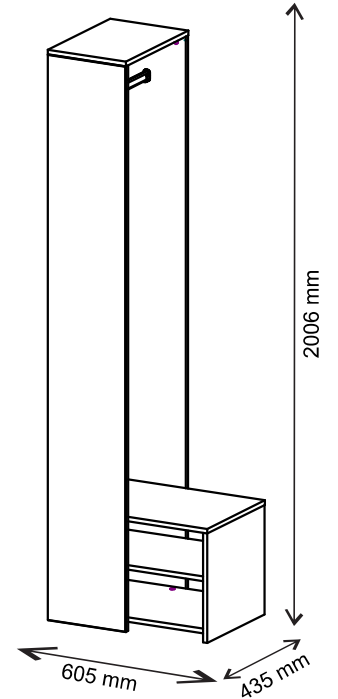

Installation manual

RUTA: chest

Code	Dimensions				Package
036	900	400	16	1	2/3
040	425	377	16	1	1/3
041	425	377	16	1	1/3
043	384	400	16	1	2/3
044	384	400	16	1	2/3
046	384	377	16	1	1/3
049	368	120	16	2	1/3
050	350	120	16	2	1/3
052	860	173	16	1	1/3
053	368	120	16	1	1/3
054	368	120	16	1	1/3
055	361	885	3	1	2/3
056	388	338	3	2	2/3

1

3

2

4

5**7****6****8**

Installation manual

RUTA: hanger

Code	Dimensions				Package
033	1300	500	16	1	1/3
048	500	200	16	1	1/3

2x φ6.3x13 mm e2	2x φ10 mm f3	2x φ5x60 mm p17	2 x g2	4 x φ5x9 mm e19
6x φ4x18 mm p18	3x g101	2 x φ8x30 mm f1	3 x s1	3 x φ5x50 mm e1

1

3

2

4

Installation manual

RUTA: high hanger

Code	Dimensions				Package
034	1984	300	16	1	3/3
035	1984	300	16	1	3/3
037	600	400	16	1	2/3
038	566	400	16	1	2/3
039	566	380	16	1	2/3
042	384	400	16	1	2/3
045	384	400	16	1	2/3
047	300	434	16	1	2/3
032	395			1	1/3

1

3

2

4

5

6