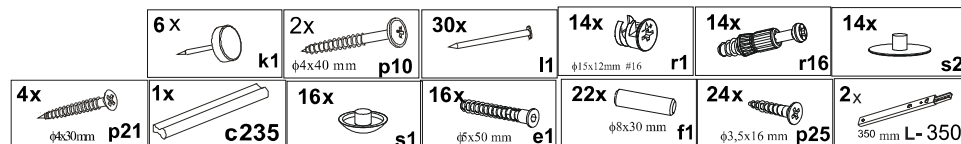

Installation manual

RUTA: chest

Code	Dimensions				Package
036	900	400	16	1	2/3
040	425	377	16	1	1/3
041	425	377	16	1	1/3
043	384	400	16	1	2/3
044	384	400	16	1	2/3
046	384	377	16	1	1/3
049	368	120	16	2	1/3
050	350	120	16	2	1/3
052	860	173	16	1	1/3
053	368	120	16	1	1/3
054	368	120	16	1	1/3
055	361	885	3	1	2/3
056	388	338	3	2	2/3

1

3

2

4

5**7****6****8**

Installation manual

RUTA: hanger

Code	Dimensions				Package
033	1300	500	16	1	1/3
048	500	200	16	1	1/3

2x φ6.3x13 mm e2	2x φ10 mm f3	2x φ5x60 mm p17	2 x g2	4 x φ5x9 mm e19
6x φ4x18 mm p18	3x g101	2 x φ8x30 mm f1	3 x s1	3 x φ5x50 mm e1

1

3

2

4

Installation manual

RUTA: high hanger

Code	Dimensions				Package
034	1984	300	16	1	3/3
035	1984	300	16	1	3/3
037	600	400	16	1	2/3
038	566	400	16	1	2/3
039	566	380	16	1	2/3
042	384	400	16	1	2/3
045	384	400	16	1	2/3
047	300	434	16	1	2/3
032	395			1	1/3