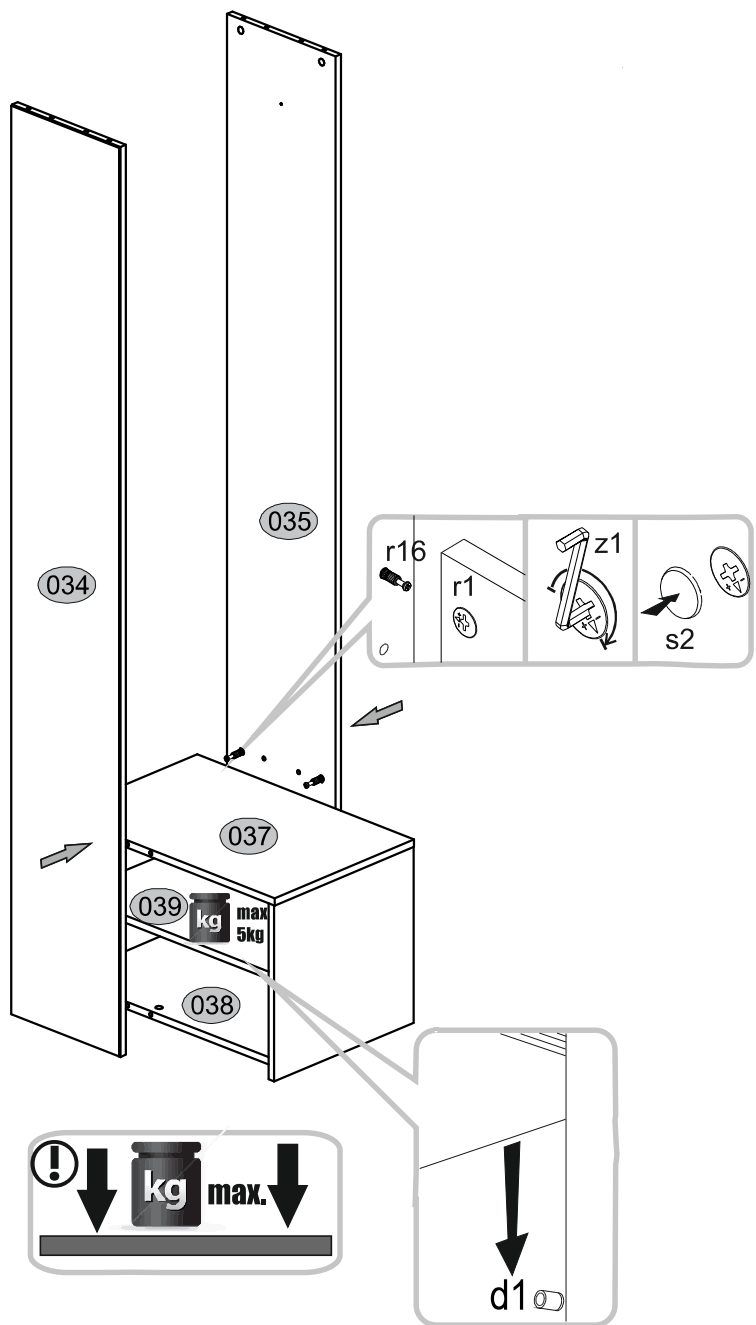

Installation manual

RUTA: chest

Code	Dimensions				Package
036	900	400	16	1	2/3
040	425	377	16	1	1/3
041	425	377	16	1	1/3
043	384	400	16	1	2/3
044	384	400	16	1	2/3
046	384	377	16	1	1/3
049	368	120	16	2	1/3
050	350	120	16	2	1/3
052	860	173	16	1	1/3
053	368	120	16	1	1/3
054	368	120	16	1	1/3
055	361	885	3	1	2/3
056	388	338	3	2	2/3

1

3

2

4

5**7****6****8**

Installation manual

RUTA: hanger

Code	Dimensions				Package
033	1300	500	16	1	1/3
048	500	200	16	1	1/3

2x φ6.3x13 mm e2	2x φ10 mm f3	2x φ5x60 mm p17	2 x g2	4 x φ5x9 mm e19
6x φ4x18 mm p18	3x g101	2 x φ8x30 mm f1	3 x s1	3 x φ5x50 mm e1

1

3

2

4

Installation manual

RUTA: high hanger

Code	Dimensions				Package
034	1984	300	16	1	3/3
035	1984	300	16	1	3/3
037	600	400	16	1	2/3
038	566	400	16	1	2/3
039	566	380	16	1	2/3
042	384	400	16	1	2/3
045	384	400	16	1	2/3
047	300	434	16	1	2/3
032	395			1	1/3

1

3

2

4

5

6