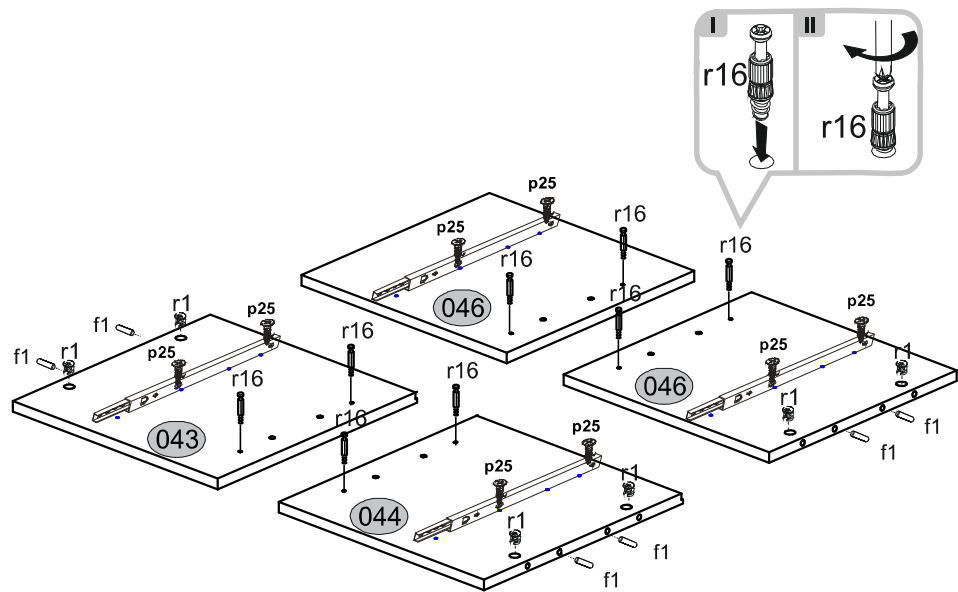

Installation manual

RUTA: chest

Code	Dimensions				Package
036	900	400	16	1	2/3
040	425	377	16	1	1/3
041	425	377	16	1	1/3
043	384	400	16	1	2/3
044	384	400	16	1	2/3
046	384	377	16	1	1/3
049	368	120	16	2	1/3
050	350	120	16	2	1/3
052	860	173	16	1	1/3
053	368	120	16	1	1/3
054	368	120	16	1	1/3
055	361	885	3	1	2/3
056	388	338	3	2	2/3

1

3

2

4

5**7****6****8**

Installation manual

RUTA: hanger

Code	Dimensions				Package
033	1300	500	16	1	1/3
048	500	200	16	1	1/3

2x φ6.3x13 mm e2	2x φ10 mm f3	2x φ5x60 mm p17	2 x g2	4 x φ5x9 mm e19
6x φ4x18 mm p18	3x g101	2 x φ8x30 mm f1	3 x s1	3 x φ5x50 mm e1

1

3

2

4

Installation manual

RUTA: high hanger

Code	Dimensions				Package
034	1984	300	16	1	3/3
035	1984	300	16	1	3/3
037	600	400	16	1	2/3
038	566	400	16	1	2/3
039	566	380	16	1	2/3
042	384	400	16	1	2/3
045	384	400	16	1	2/3
047	300	434	16	1	2/3
032	395			1	1/3