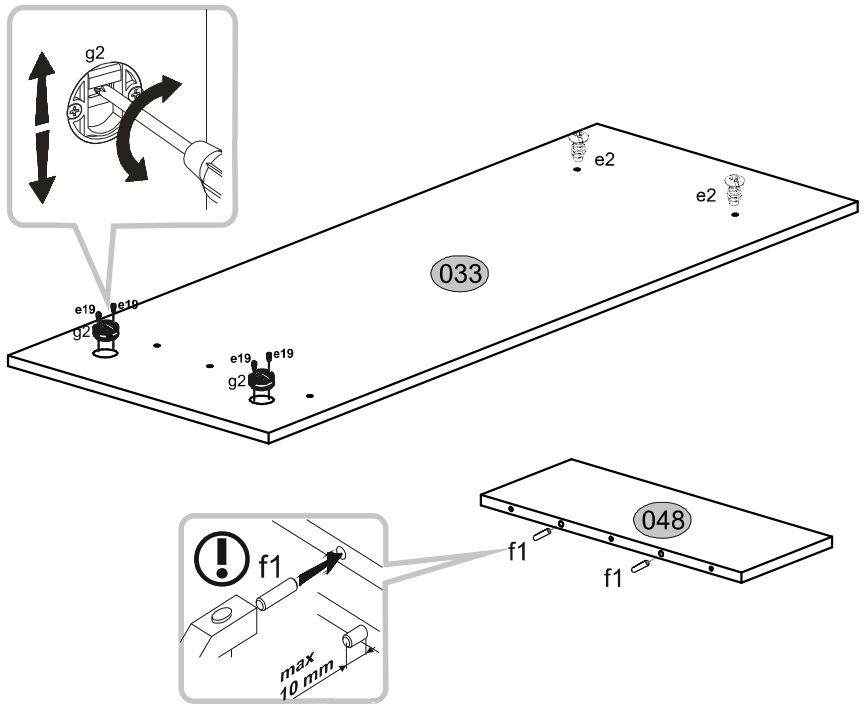

Installation manual

RUTA: chest

Code	Dimensions				Package
036	900	400	16	1	2/3
040	425	377	16	1	1/3
041	425	377	16	1	1/3
043	384	400	16	1	2/3
044	384	400	16	1	2/3
046	384	377	16	1	1/3
049	368	120	16	2	1/3
050	350	120	16	2	1/3
052	860	173	16	1	1/3
053	368	120	16	1	1/3
054	368	120	16	1	1/3
055	361	885	3	1	2/3
056	388	338	3	2	2/3

1

3

2

4

5**7****6****8**

Installation manual

RUTA: hanger

Code	Dimensions				Package
033	1300	500	16	1	1/3
048	500	200	16	1	1/3

2x φ6.3x13 mm e2	2x φ10 mm f3	2x φ5x60 mm p17	2 x g2	4 x φ5x9 mm e19
6x φ4x18 mm p18	3x g101	2 x φ8x30 mm f1	3 x s1	3 x φ5x50 mm e1

1

3

2

4

Installation manual

RUTA: high hanger

Code	Dimensions				Package
034	1984	300	16	1	3/3
035	1984	300	16	1	3/3
037	600	400	16	1	2/3
038	566	400	16	1	2/3
039	566	380	16	1	2/3
042	384	400	16	1	2/3
045	384	400	16	1	2/3
047	300	434	16	1	2/3
032	395			1	1/3