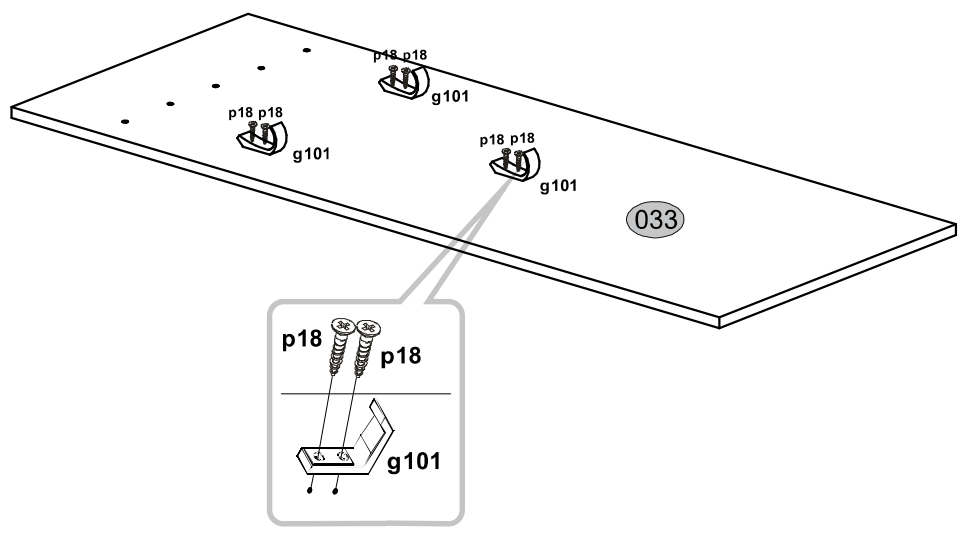

1

3

2

4

5**7****6****8**

Installation manual

RUTA: hanger

Code	Dimensions				Package
033	1300	500	16	1	1/3
048	500	200	16	1	1/3

2x φ6.3x13 mm e2	2x φ10 mm f3	2x φ5x60 mm p17	2 x g2	4 x φ5x9 mm e19
6x φ4x18 mm p18	3x g101	2 x φ8x30 mm f1	3 x s1	3 x φ5x50 mm e1

1

3

2

4

Installation manual

RUTA: high hanger

Code	Dimensions				Package
034	1984	300	16	1	3/3
035	1984	300	16	1	3/3
037	600	400	16	1	2/3
038	566	400	16	1	2/3
039	566	380	16	1	2/3
042	384	400	16	1	2/3
045	384	400	16	1	2/3
047	300	434	16	1	2/3
032	395			1	1/3