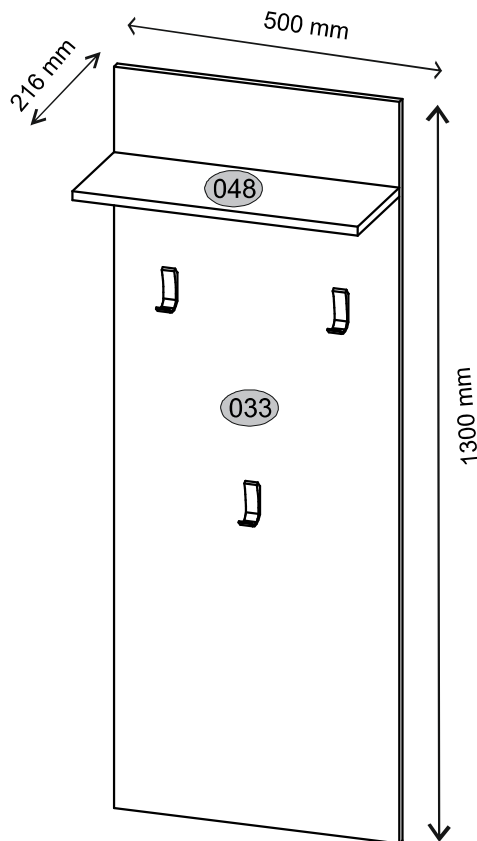

Installation manual

RUTA: chest

Code	Dimensions				Package
036	900	400	16	1	2/3
040	425	377	16	1	1/3
041	425	377	16	1	1/3
043	384	400	16	1	2/3
044	384	400	16	1	2/3
046	384	377	16	1	1/3
049	368	120	16	2	1/3
050	350	120	16	2	1/3
052	860	173	16	1	1/3
053	368	120	16	1	1/3
054	368	120	16	1	1/3
055	361	885	3	1	2/3
056	388	338	3	2	2/3

1

3

2

4

5**7****6****8**

Installation manual

RUTA: hanger

Code	Dimensions				Package
033	1300	500	16	1	1/3
048	500	200	16	1	1/3

2x φ6.3x13 mm e2	2x φ10 mm f3	2x φ5x60 mm p17	2 x g2	4 x φ5x9 mm e19
6x φ4x18 mm p18	3x g101	2 x φ8x30 mm f1	3 x s1	3 x φ5x50 mm e1

1

3

2

4

Installation manual

RUTA: high hanger

Code	Dimensions				Package
034	1984	300	16	1	3/3
035	1984	300	16	1	3/3
037	600	400	16	1	2/3
038	566	400	16	1	2/3
039	566	380	16	1	2/3
042	384	400	16	1	2/3
045	384	400	16	1	2/3
047	300	434	16	1	2/3
032	395			1	1/3