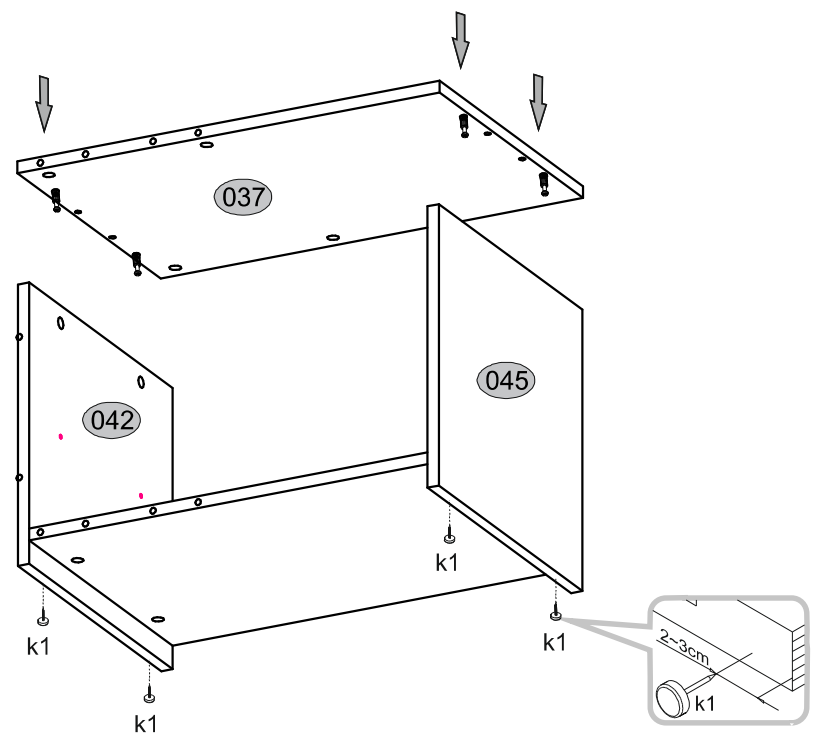

1

3

2

4

5**7****6****8**

Installation manual

RUTA: hanger

Code	Dimensions				Package
033	1300	500	16	1	1/3
048	500	200	16	1	1/3

2x φ6.3x13 mm e2	2x φ10 mm f3	2x φ5x60 mm p17	2 x g2	4 x φ5x9 mm e19
6x φ4x18 mm p18	3x g101	2 x φ8x30 mm f1	3 x s1	3 x φ5x50 mm e1

1

3

2

4

Installation manual

RUTA: high hanger

Code	Dimensions				Package
034	1984	300	16	1	3/3
035	1984	300	16	1	3/3
037	600	400	16	1	2/3
038	566	400	16	1	2/3
039	566	380	16	1	2/3
042	384	400	16	1	2/3
045	384	400	16	1	2/3
047	300	434	16	1	2/3
032	395			1	1/3

1

3

2

4

5

6