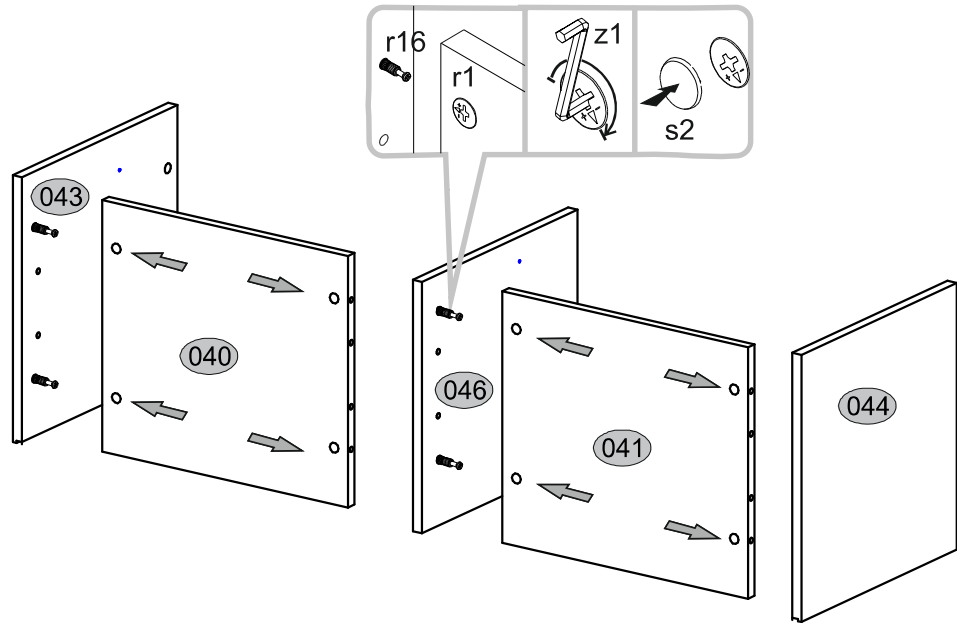

Installation manual

RUTA: chest

Code	Dimensions				Package
036	900	400	16	1	2/3
040	425	377	16	1	1/3
041	425	377	16	1	1/3
043	384	400	16	1	2/3
044	384	400	16	1	2/3
046	384	377	16	1	1/3
049	368	120	16	2	1/3
050	350	120	16	2	1/3
052	860	173	16	1	1/3
053	368	120	16	1	1/3
054	368	120	16	1	1/3
055	361	885	3	1	2/3
056	388	338	3	2	2/3

1

3

2

4

5**7****6****8**

Installation manual

RUTA: hanger

Code	Dimensions				Package
033	1300	500	16	1	1/3
048	500	200	16	1	1/3

2x φ6.3x13 mm e2	2x φ10 mm f3	2x φ5x60 mm p17	2 x g2	4 x φ5x9 mm e19
6x φ4x18 mm p18	3x g101	2 x φ8x30 mm f1	3 x s1	3 x φ5x50 mm e1

1

3

2

4

Installation manual

RUTA: high hanger

Code	Dimensions				Package
034	1984	300	16	1	3/3
035	1984	300	16	1	3/3
037	600	400	16	1	2/3
038	566	400	16	1	2/3
039	566	380	16	1	2/3
042	384	400	16	1	2/3
045	384	400	16	1	2/3
047	300	434	16	1	2/3
032	395			1	1/3