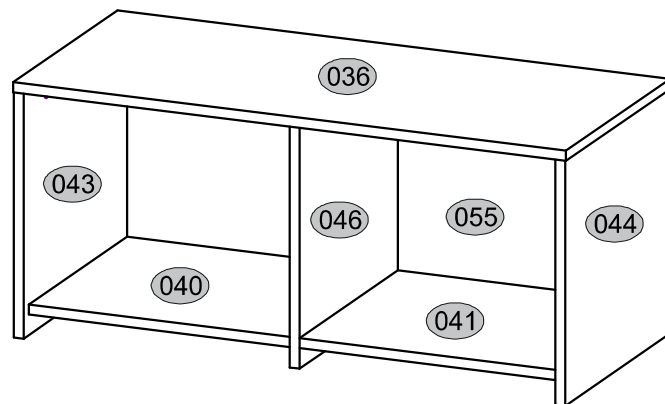

Installation manual

RUTA: chest

Code	Dimensions				Package
036	900	400	16	1	2/3
040	425	377	16	1	1/3
041	425	377	16	1	1/3
043	384	400	16	1	2/3
044	384	400	16	1	2/3
046	384	377	16	1	1/3
049	368	120	16	2	1/3
050	350	120	16	2	1/3
052	860	173	16	1	1/3
053	368	120	16	1	1/3
054	368	120	16	1	1/3
055	361	885	3	1	2/3
056	388	338	3	2	2/3

1

3

2

4

5**7****6****8**

Installation manual

RUTA: hanger

Code	Dimensions				Package
033	1300	500	16	1	1/3
048	500	200	16	1	1/3

2x φ6.3x13 mm e2	2x φ10 mm f3	2x φ5x60 mm p17	2 x g2	4 x φ5x9 mm e19
6x φ4x18 mm p18	3x g101	2 x φ8x30 mm f1	3 x s1	3 x φ5x50 mm e1

1

3

2

4

Installation manual

RUTA: high hanger

Code	Dimensions				Package
034	1984	300	16	1	3/3
035	1984	300	16	1	3/3
037	600	400	16	1	2/3
038	566	400	16	1	2/3
039	566	380	16	1	2/3
042	384	400	16	1	2/3
045	384	400	16	1	2/3
047	300	434	16	1	2/3
032	395			1	1/3