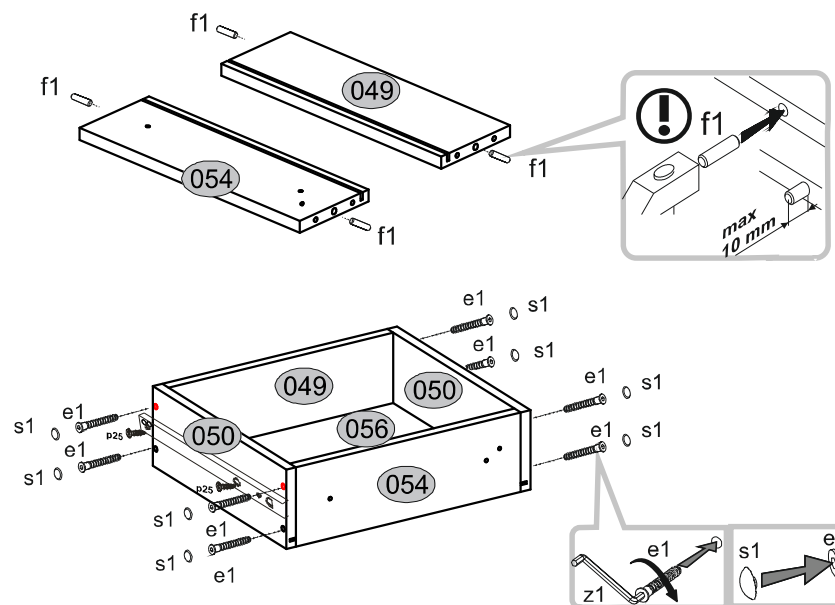

Installation manual

RUTA: chest

Code	Dimensions				Package
036	900	400	16	1	2/3
040	425	377	16	1	1/3
041	425	377	16	1	1/3
043	384	400	16	1	2/3
044	384	400	16	1	2/3
046	384	377	16	1	1/3
049	368	120	16	2	1/3
050	350	120	16	2	1/3
052	860	173	16	1	1/3
053	368	120	16	1	1/3
054	368	120	16	1	1/3
055	361	885	3	1	2/3
056	388	338	3	2	2/3

1

3

2

4

5**7****6****8**

Installation manual

RUTA: hanger

Code	Dimensions				Package
033	1300	500	16	1	1/3
048	500	200	16	1	1/3

2x φ6.3x13 mm e2	2x φ10 mm f3	2x φ5x60 mm p17	2 x g2	4 x φ5x9 mm e19
6x φ4x18 mm p18	3x g101	2 x φ8x30 mm f1	3 x s1	3 x φ5x50 mm e1

1

3

2

4

Installation manual

RUTA: high hanger

Code	Dimensions				Package
034	1984	300	16	1	3/3
035	1984	300	16	1	3/3
037	600	400	16	1	2/3
038	566	400	16	1	2/3
039	566	380	16	1	2/3
042	384	400	16	1	2/3
045	384	400	16	1	2/3
047	300	434	16	1	2/3
032	395			1	1/3