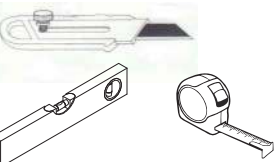

Installation manual

RUTA: chest

Code	Dimensions				Package
036	900	400	16	1	2/3
040	425	377	16	1	1/3
041	425	377	16	1	1/3
043	384	400	16	1	2/3
044	384	400	16	1	2/3
046	384	377	16	1	1/3
049	368	120	16	2	1/3
050	350	120	16	2	1/3
052	860	173	16	1	1/3
053	368	120	16	1	1/3
054	368	120	16	1	1/3
055	361	885	3	1	2/3
056	388	338	3	2	2/3

1

3

2

4

5**7****6****8**

Installation manual

RUTA: hanger

Code	Dimensions				Package
033	1300	500	16	1	1/3
048	500	200	16	1	1/3

2x φ6.3x13 mm e2	2x φ10 mm f3	2x φ5x60 mm p17	2 x g2	4 x φ5x9 mm e19
6x φ4x18 mm p18	3x g101	2 x φ8x30 mm f1	3 x s1	3 x φ5x50 mm e1

1

3

2

4

Installation manual

RUTA: high hanger

Code	Dimensions				Package
034	1984	300	16	1	3/3
035	1984	300	16	1	3/3
037	600	400	16	1	2/3
038	566	400	16	1	2/3
039	566	380	16	1	2/3
042	384	400	16	1	2/3
045	384	400	16	1	2/3
047	300	434	16	1	2/3
032	395			1	1/3