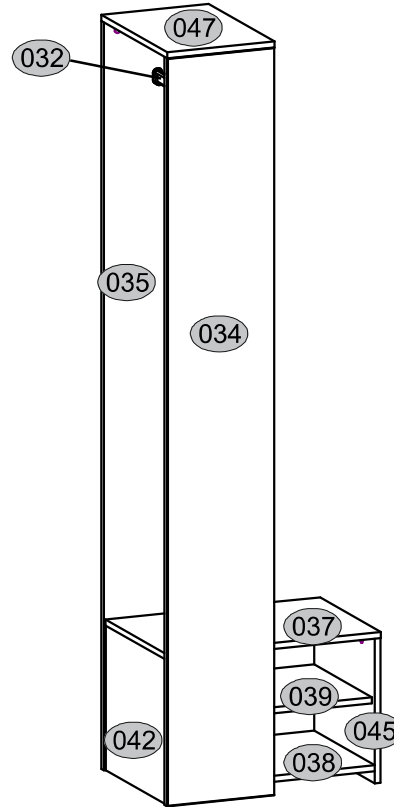

Installation manual

RUTA: chest

Code	Dimensions				Package
036	900	400	16	1	2/3
040	425	377	16	1	1/3
041	425	377	16	1	1/3
043	384	400	16	1	2/3
044	384	400	16	1	2/3
046	384	377	16	1	1/3
049	368	120	16	2	1/3
050	350	120	16	2	1/3
052	860	173	16	1	1/3
053	368	120	16	1	1/3
054	368	120	16	1	1/3
055	361	885	3	1	2/3
056	388	338	3	2	2/3

1

3

2

4

5**7****6****8**

Installation manual

RUTA: hanger

Code	Dimensions				Package
033	1300	500	16	1	1/3
048	500	200	16	1	1/3

2x φ6.3x13 mm e2	2x φ10 mm f3	2x φ5x60 mm p17	2 x g2	4 x φ5x9 mm e19
6x φ4x18 mm p18	3x g101	2 x φ8x30 mm f1	3 x s1	3 x φ5x50 mm e1

1

3

2

4

Installation manual

RUTA: high hanger

Code	Dimensions				Package
034	1984	300	16	1	3/3
035	1984	300	16	1	3/3
037	600	400	16	1	2/3
038	566	400	16	1	2/3
039	566	380	16	1	2/3
042	384	400	16	1	2/3
045	384	400	16	1	2/3
047	300	434	16	1	2/3
032	395			1	1/3

1

3

2

4

5

6