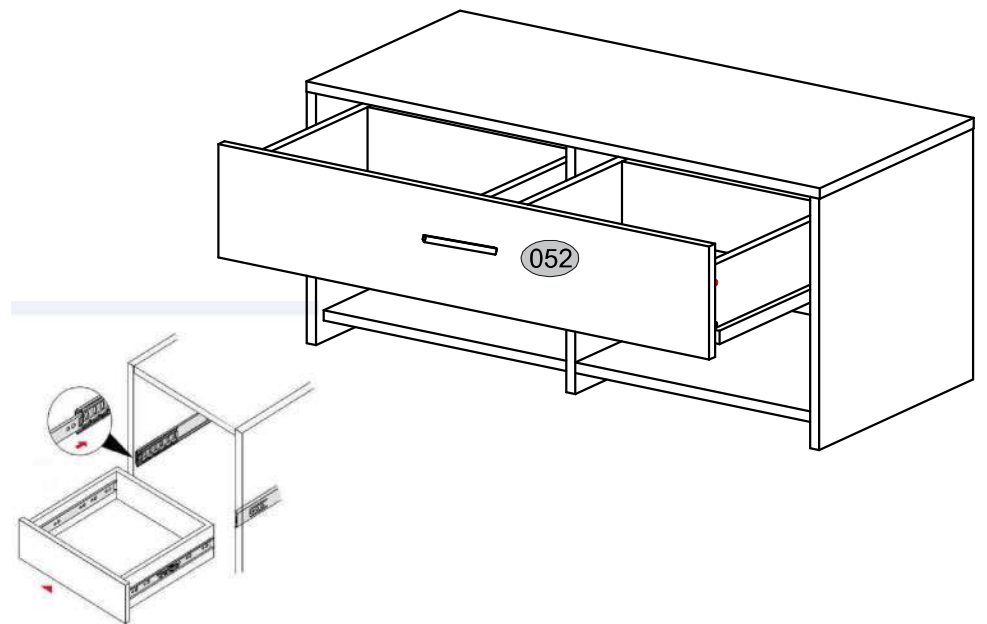

1

3

2

4

5**7****6****8**

Installation manual

RUTA: hanger

Code	Dimensions				Package
033	1300	500	16	1	1/3
048	500	200	16	1	1/3

2x φ6.3x13 mm e2	2x φ10 mm f3	2x φ5x60 mm p17	2 x g2	4 x φ5x9 mm e19
6x φ4x18 mm p18	3x g101	2 x φ8x30 mm f1	3 x s1	3 x φ5x50 mm e1

1

3

2

4

Installation manual

RUTA: high hanger

Code	Dimensions				Package
034	1984	300	16	1	3/3
035	1984	300	16	1	3/3
037	600	400	16	1	2/3
038	566	400	16	1	2/3
039	566	380	16	1	2/3
042	384	400	16	1	2/3
045	384	400	16	1	2/3
047	300	434	16	1	2/3
032	395			1	1/3