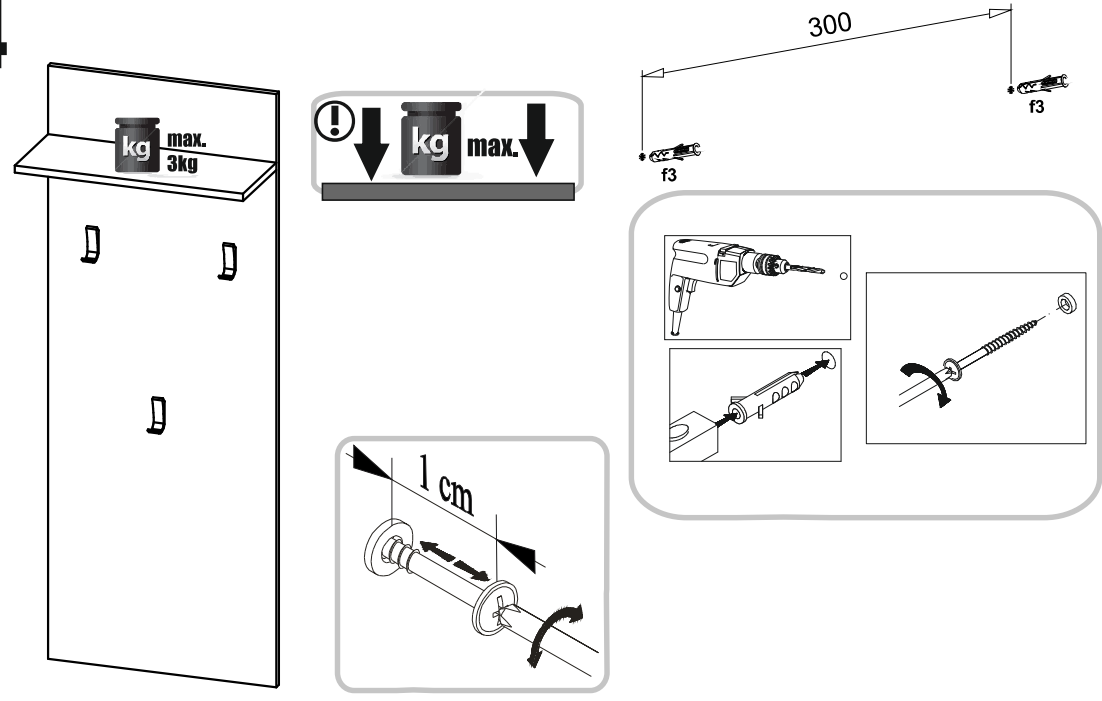

1

3

2

4

5**7****6****8**

Installation manual

RUTA: hanger

Code	Dimensions				Package
033	1300	500	16	1	1/3
048	500	200	16	1	1/3

2x φ6.3x13 mm e2	2x φ10 mm f3	2x φ5x60 mm p17	2 x g2	4 x φ5x9 mm e19
6x φ4x18 mm p18	3x g101	2 x φ8x30 mm f1	3 x s1	3 x φ5x50 mm e1

1

3

2

4

Installation manual

RUTA: high hanger

Code	Dimensions				Package
034	1984	300	16	1	3/3
035	1984	300	16	1	3/3
037	600	400	16	1	2/3
038	566	400	16	1	2/3
039	566	380	16	1	2/3
042	384	400	16	1	2/3
045	384	400	16	1	2/3
047	300	434	16	1	2/3
032	395			1	1/3