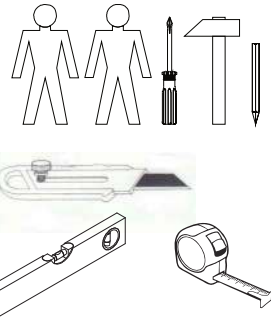

1

3

2

4

5**7****6****8**

Installation manual

RUTA: hanger

Code	Dimensions				Package
033	1300	500	16	1	1/3
048	500	200	16	1	1/3

2x φ6.3x13 mm e2	2x φ10 mm f3	2x φ5x60 mm p17	2 x g2	4 x φ5x9 mm e19
6x φ4x18 mm p18	3x g101	2 x φ8x30 mm f1	3 x s1	3 x φ5x50 mm e1

1

3

2

4

Installation manual

RUTA: high hanger

Code	Dimensions				Package
034	1984	300	16	1	3/3
035	1984	300	16	1	3/3
037	600	400	16	1	2/3
038	566	400	16	1	2/3
039	566	380	16	1	2/3
042	384	400	16	1	2/3
045	384	400	16	1	2/3
047	300	434	16	1	2/3
032	395			1	1/3