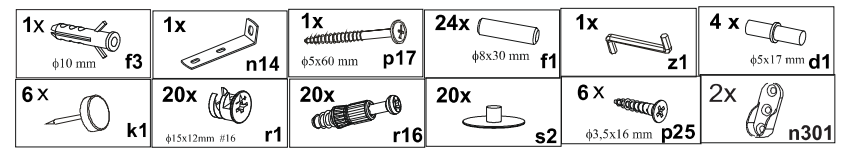

1

3

2

4

5**7****6****8**

Installation manual

RUTA: hanger

Code	Dimensions				Package
033	1300	500	16	1	1/3
048	500	200	16	1	1/3

2x φ6.3x13 mm e2	2x φ10 mm f3	2x φ5x60 mm p17	2 x g2	4 x φ5x9 mm e19
6x φ4x18 mm p18	3x g101	2 x φ8x30 mm f1	3 x s1	3 x φ5x50 mm e1

1

3

2

4

Installation manual

RUTA: high hanger

Code	Dimensions				Package
034	1984	300	16	1	3/3
035	1984	300	16	1	3/3
037	600	400	16	1	2/3
038	566	400	16	1	2/3
039	566	380	16	1	2/3
042	384	400	16	1	2/3
045	384	400	16	1	2/3
047	300	434	16	1	2/3
032	395			1	1/3