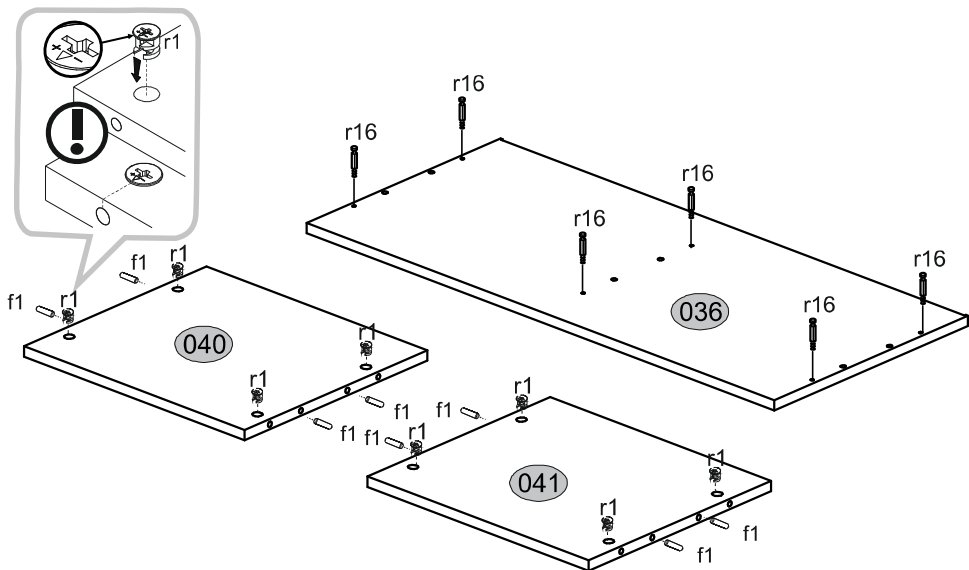

Installation manual

RUTA: chest

Code	Dimensions				Package
036	900	400	16	1	2/3
040	425	377	16	1	1/3
041	425	377	16	1	1/3
043	384	400	16	1	2/3
044	384	400	16	1	2/3
046	384	377	16	1	1/3
049	368	120	16	2	1/3
050	350	120	16	2	1/3
052	860	173	16	1	1/3
053	368	120	16	1	1/3
054	368	120	16	1	1/3
055	361	885	3	1	2/3
056	388	338	3	2	2/3

1

3

2

4

5**7****6****8**

Installation manual

RUTA: hanger

Code	Dimensions				Package
033	1300	500	16	1	1/3
048	500	200	16	1	1/3

2x φ6.3x13 mm e2	2x φ10 mm f3	2x φ5x60 mm p17	2 x g2	4 x φ5x9 mm e19
6x φ4x18 mm p18	3x g101	2 x φ8x30 mm f1	3 x s1	3 x φ5x50 mm e1

1

3

2

4

Installation manual

RUTA: high hanger

Code	Dimensions				Package
034	1984	300	16	1	3/3
035	1984	300	16	1	3/3
037	600	400	16	1	2/3
038	566	400	16	1	2/3
039	566	380	16	1	2/3
042	384	400	16	1	2/3
045	384	400	16	1	2/3
047	300	434	16	1	2/3
032	395			1	1/3