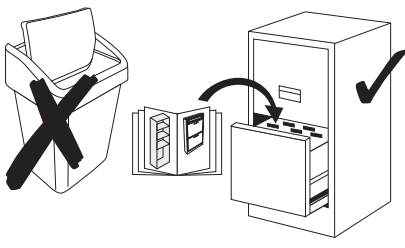

2x φ6.3x13 mm e2	2x φ10 mm f3	2x φ5x60 mm p17	2 x g2	4 x φ5x9 mm e19
6x φ4x18 mm p18	3x g101	2 x φ8x30 mm f1	3 x s1	3 x φ5x50 mm e1

1

3

2

4

Installation manual

RUTA: high hanger

Code	Dimensions				Package
034	1984	300	16	1	3/3
035	1984	300	16	1	3/3
037	600	400	16	1	2/3
038	566	400	16	1	2/3
039	566	380	16	1	2/3
042	384	400	16	1	2/3
045	384	400	16	1	2/3
047	300	434	16	1	2/3
032	395			1	1/3