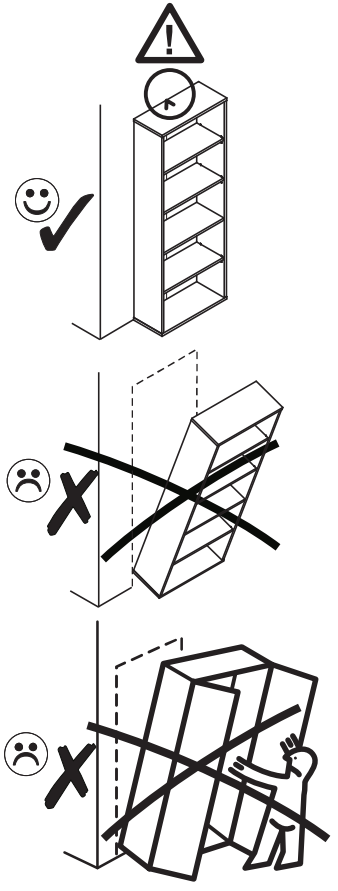

2x φ6.3x13 mm e2	2x φ10 mm f3	2x φ5x60 mm p17	2 x g2	4 x φ5x9 mm e19
6x φ4x18 mm p18	3x g101	2 x φ8x30 mm f1	3 x s1	3 x φ5x50 mm e1

1

3

2

4

Installation manual

RUTA: high hanger

Code	Dimensions				Package
034	1984	300	16	1	3/3
035	1984	300	16	1	3/3
037	600	400	16	1	2/3
038	566	400	16	1	2/3
039	566	380	16	1	2/3
042	384	400	16	1	2/3
045	384	400	16	1	2/3
047	300	434	16	1	2/3
032	395			1	1/3