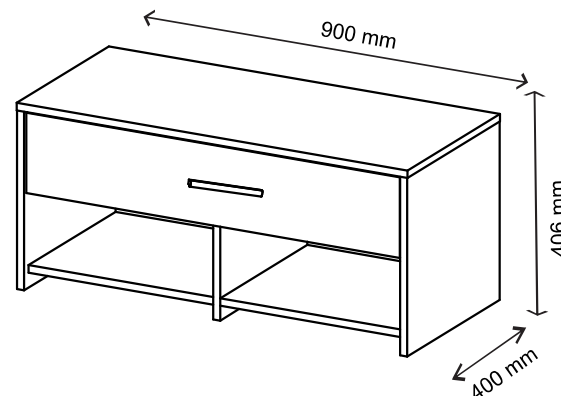

Installation manual

RUTA: chest

Code	Dimensions				Package
036	900	400	16	1	2/3
040	425	377	16	1	1/3
041	425	377	16	1	1/3
043	384	400	16	1	2/3
044	384	400	16	1	2/3
046	384	377	16	1	1/3
049	368	120	16	2	1/3
050	350	120	16	2	1/3
052	860	173	16	1	1/3
053	368	120	16	1	1/3
054	368	120	16	1	1/3
055	361	885	3	1	2/3
056	388	338	3	2	2/3

1

3

2

4

5**7****6****8**

Installation manual

RUTA: hanger

Code	Dimensions				Package
033	1300	500	16	1	1/3
048	500	200	16	1	1/3

2x φ6.3x13 mm e2	2x φ10 mm f3	2x φ5x60 mm p17	2 x g2	4 x φ5x9 mm e19
6x φ4x18 mm p18	3x g101	2 x φ8x30 mm f1	3 x s1	3 x φ5x50 mm e1

1

3

2

4

Installation manual

RUTA: high hanger

Code	Dimensions				Package
034	1984	300	16	1	3/3
035	1984	300	16	1	3/3
037	600	400	16	1	2/3
038	566	400	16	1	2/3
039	566	380	16	1	2/3
042	384	400	16	1	2/3
045	384	400	16	1	2/3
047	300	434	16	1	2/3
032	395			1	1/3