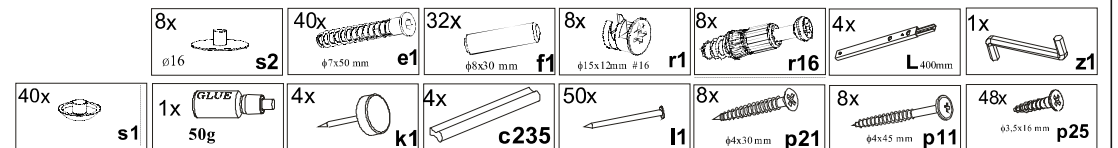

# Instalation manual

RIKO: Chest 4S

Element symbol	Dimensions				Code	Package
1	900	452	16	1	P-205	1/1
2	884	450	16	1	P-111	1/1
3	884	450	16	1	P-112	1/1
4	809	150	16	4	P-509	1/1
5	809	150	16	4	P-510	1/1
6	400	150	16	4	P-506	1/1
7	400	150	16	4	P-505	1/1
8	205	860	16	3	P-006	1/1
9	80	368	16	4	P-406	1/1
10	60	866	16	2	P-405	1/1
11	205	860	16	1	P-006	1/1
12	849	442	3	2	P-609	1/1
13	823	382	3	4	P-610	1/1