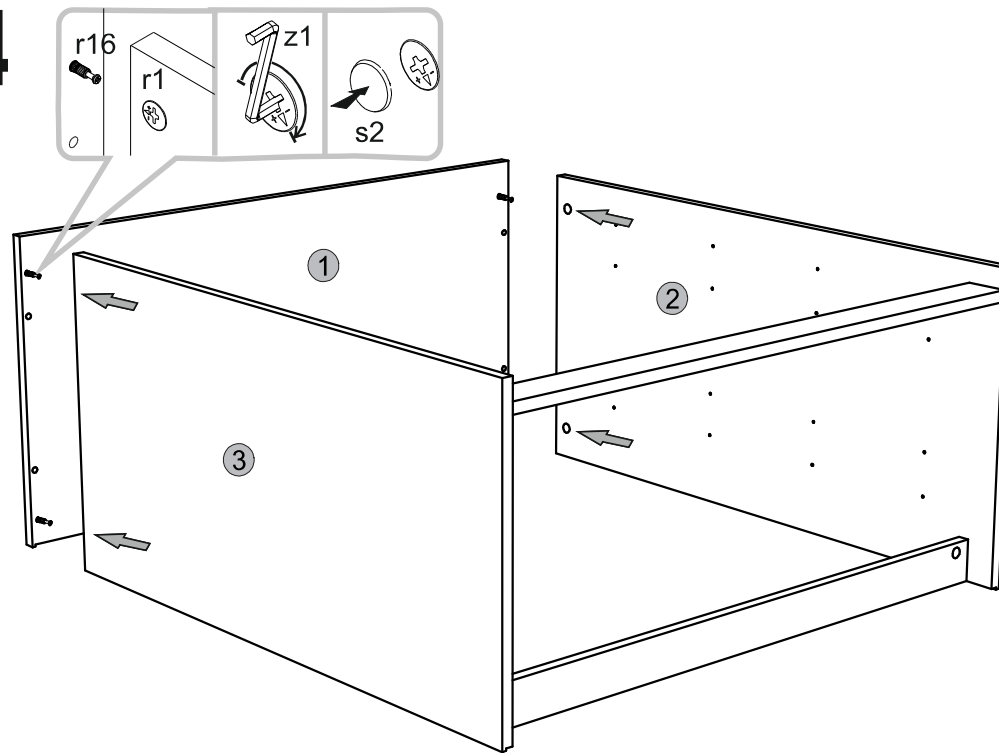

# Instalation manual

RIKO: Chest 4S

Element symbol	Dimensions				Code	Package
1	900	452	16	1	P-205	1/1
2	884	450	16	1	P-111	1/1
3	884	450	16	1	P-112	1/1
4	809	150	16	4	P-509	1/1
5	809	150	16	4	P-510	1/1
6	400	150	16	4	P-506	1/1
7	400	150	16	4	P-505	1/1
8	205	860	16	3	P-006	1/1
9	80	368	16	4	P-406	1/1
10	60	866	16	2	P-405	1/1
11	205	860	16	1	P-006	1/1
12	849	442	3	2	P-609	1/1
13	823	382	3	4	P-610	1/1

**1****2****3****4**