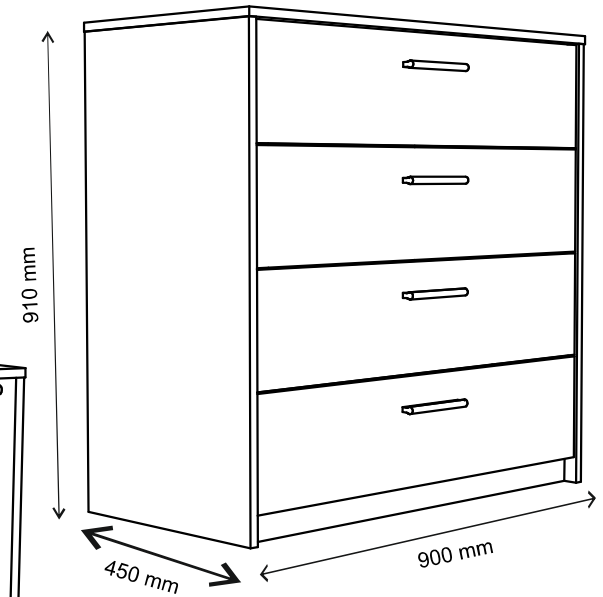

# Instalation manual

RIKO: Chest 4S

Element symbol	Dimensions				Code	Package
1	900	452	16	1	P-205	1/1
2	884	450	16	1	P-111	1/1
3	884	450	16	1	P-112	1/1
4	809	150	16	4	P-509	1/1
5	809	150	16	4	P-510	1/1
6	400	150	16	4	P-506	1/1
7	400	150	16	4	P-505	1/1
8	205	860	16	3	P-006	1/1
9	80	368	16	4	P-406	1/1
10	60	866	16	2	P-405	1/1
11	205	860	16	1	P-006	1/1
12	849	442	3	2	P-609	1/1
13	823	382	3	4	P-610	1/1