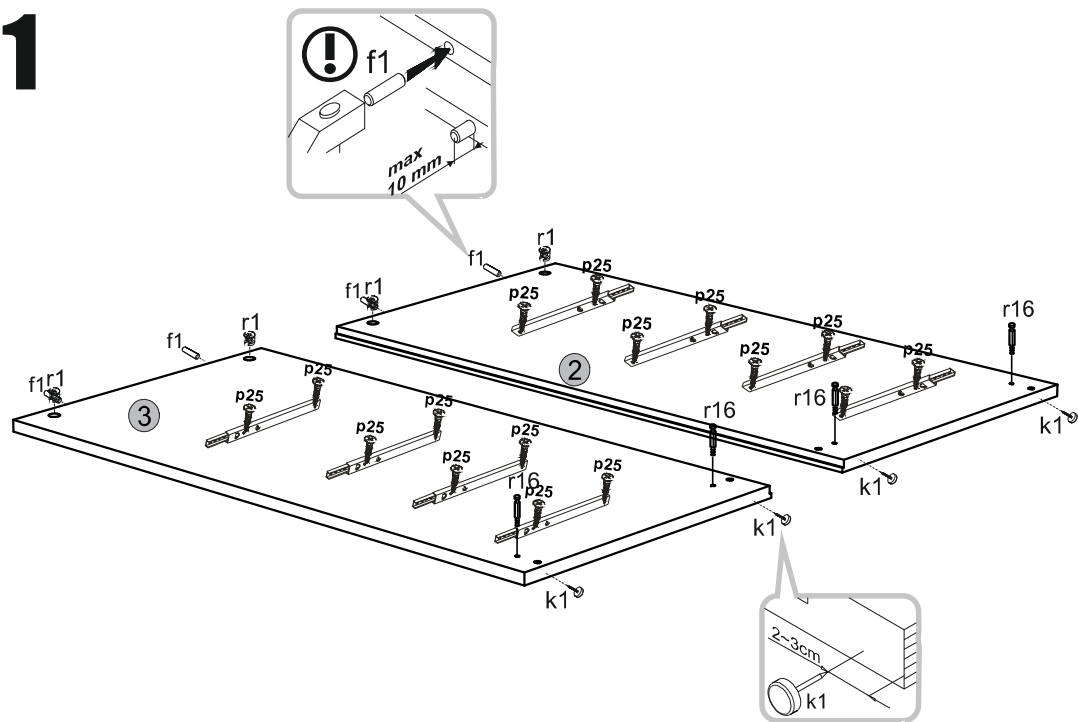

# Instalation manual

RIKO: Chest 4S

Element symbol	Dimensions				Code	Package
1	900	452	16	1	P-205	1/1
2	884	450	16	1	P-111	1/1
3	884	450	16	1	P-112	1/1
4	809	150	16	4	P-509	1/1
5	809	150	16	4	P-510	1/1
6	400	150	16	4	P-506	1/1
7	400	150	16	4	P-505	1/1
8	205	860	16	3	P-006	1/1
9	80	368	16	4	P-406	1/1
10	60	866	16	2	P-405	1/1
11	205	860	16	1	P-006	1/1
12	849	442	3	2	P-609	1/1
13	823	382	3	4	P-610	1/1

**1****2****3****4**