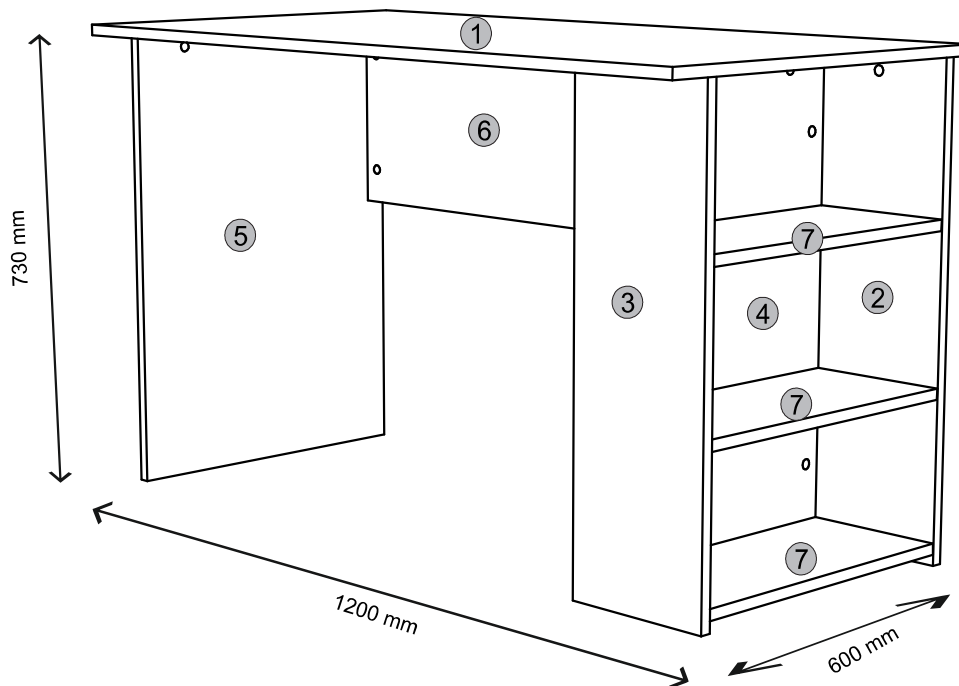

Instalation manual

PAMP: Writing table

Element symbol	Dimensions				Code	Package
	1	2	3	4		
1	1200	600	16	1	BIURKO.001	1/1
2	708	228	16	1	BIURKO.002	1/1
3	708	228	16	1	BIURKO.003	1/1
4	708	468	16	1	BIURKO.005	1/1
5	708	500	16	1	BIURKO.006	1/1
6	300	947	16	1	BIURKO.007	1/1
7	468	210	16	3	BIURKO.004	1/1