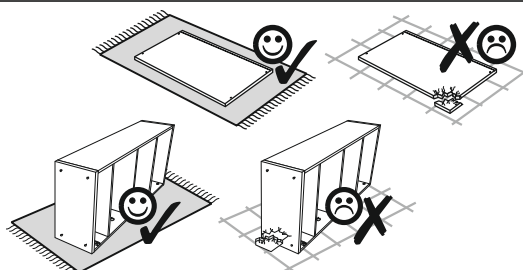

Instalation manual

PAMP: Writing table

Element symbol	Dimensions				Code	Package
	1	2	3	4		
1	1200	600	16	1	BIURKO.001	1/1
2	708	228	16	1	BIURKO.002	1/1
3	708	228	16	1	BIURKO.003	1/1
4	708	468	16	1	BIURKO.005	1/1
5	708	500	16	1	BIURKO.006	1/1
6	300	947	16	1	BIURKO.007	1/1
7	468	210	16	3	BIURKO.004	1/1