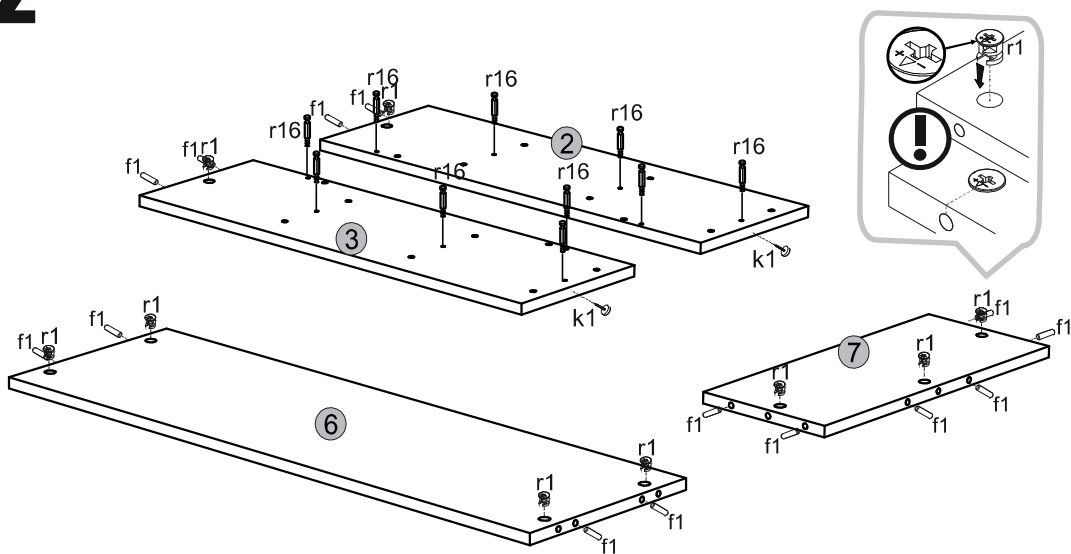

Instalation manual

PAMP: Writing table

Element symbol	Dimensions				Code	Package
	1	2	3	4		
1	1200	600	16	1	BIURKO.001	1/1
2	708	228	16	1	BIURKO.002	1/1
3	708	228	16	1	BIURKO.003	1/1
4	708	468	16	1	BIURKO.005	1/1
5	708	500	16	1	BIURKO.006	1/1
6	300	947	16	1	BIURKO.007	1/1
7	468	210	16	3	BIURKO.004	1/1

1

3

2

4

5

6

7