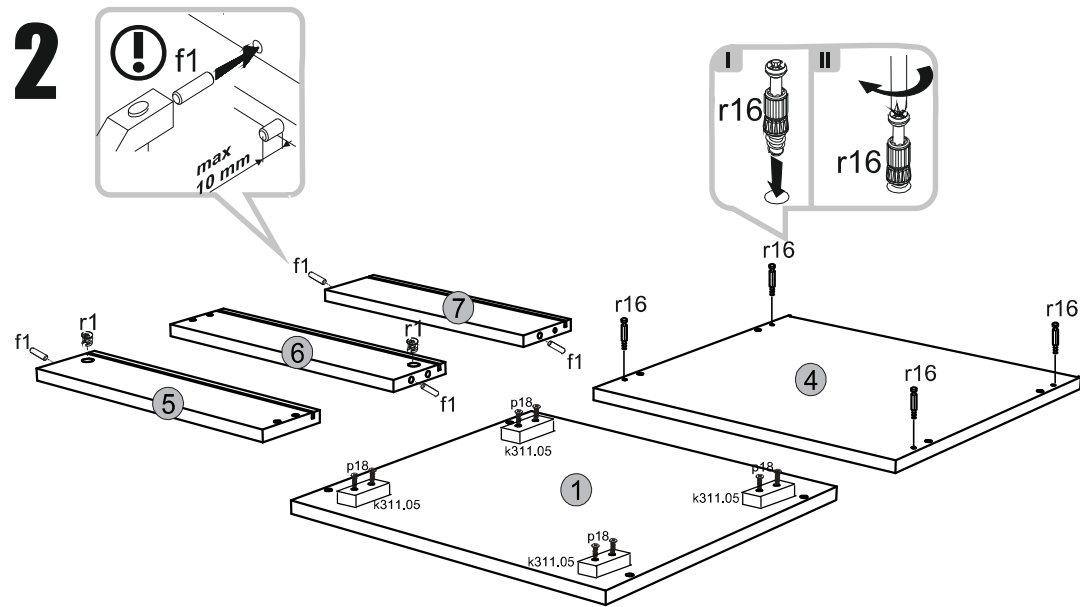

Instalation manual

PAMP: Nightstand 2S

Element symbol	Dimensions				Code	Package
1	450	424	16	1	SZFK_2S.007	1/1
2	378	424	16	1	SZFK_2S.009	1/1
3	378	424	16	1	SZFK_2S.010	1/1
4	450	424	16	1	SZFK_2S.011	1/1
5	400	140	16	2	SZFK_2S.014	1/1
6	400	140	16	2	SZFK_2S.015	1/1
7	358	140	16	2	SZFK_2S.016	1/1
8	395	434	3	1	SZFK_2S.004	1/1
9	376	402	3	2	SZFK_2S.012	1/1
10	446	202	16	2	SZFK_2S.013	1/1

1

2

3

4

⚠
a=b

5