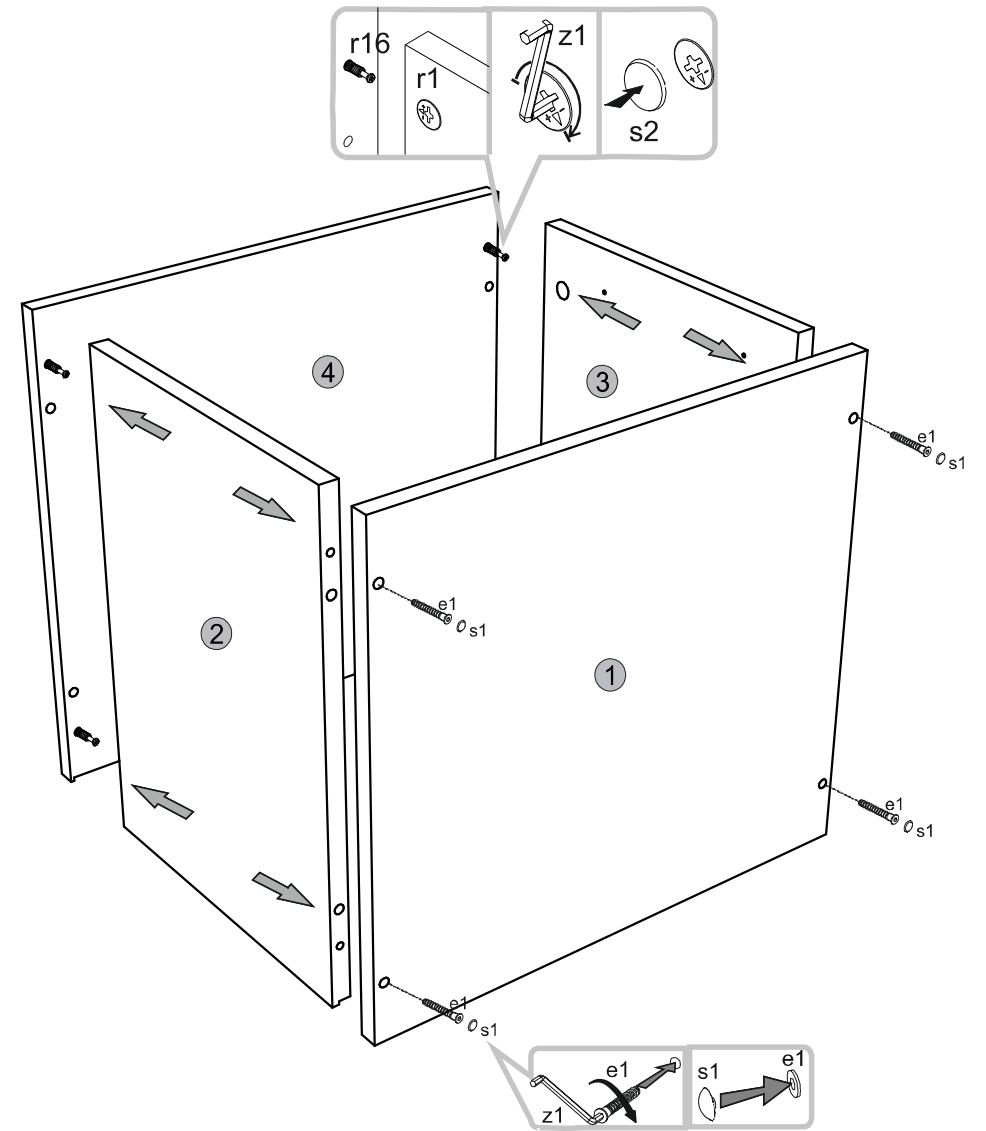

Instalation manual

PAMP: Nightstand 2S

Element symbol	Dimensions				Code	Package
1	450	424	16	1	SZFK_2S.007	1/1
2	378	424	16	1	SZFK_2S.009	1/1
3	378	424	16	1	SZFK_2S.010	1/1
4	450	424	16	1	SZFK_2S.011	1/1
5	400	140	16	2	SZFK_2S.014	1/1
6	400	140	16	2	SZFK_2S.015	1/1
7	358	140	16	2	SZFK_2S.016	1/1
8	395	434	3	1	SZFK_2S.004	1/1
9	376	402	3	2	SZFK_2S.012	1/1
10	446	202	16	2	SZFK_2S.013	1/1

1

2

3

4

⚠
a=b

5