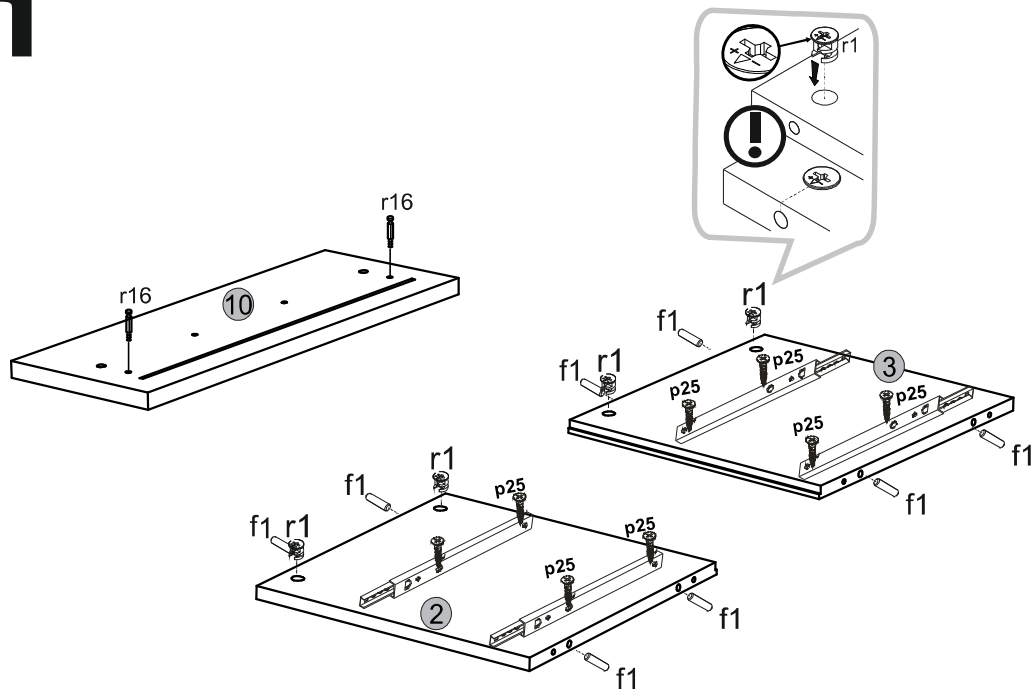

Instalation manual

PAMP: Nightstand 2S

Element symbol	Dimensions				Code	Package
1	450	424	16	1	SZFK_2S.007	1/1
2	378	424	16	1	SZFK_2S.009	1/1
3	378	424	16	1	SZFK_2S.010	1/1
4	450	424	16	1	SZFK_2S.011	1/1
5	400	140	16	2	SZFK_2S.014	1/1
6	400	140	16	2	SZFK_2S.015	1/1
7	358	140	16	2	SZFK_2S.016	1/1
8	395	434	3	1	SZFK_2S.004	1/1
9	376	402	3	2	SZFK_2S.012	1/1
10	446	202	16	2	SZFK_2S.013	1/1

1

2

3

4

⚠
a=b

5