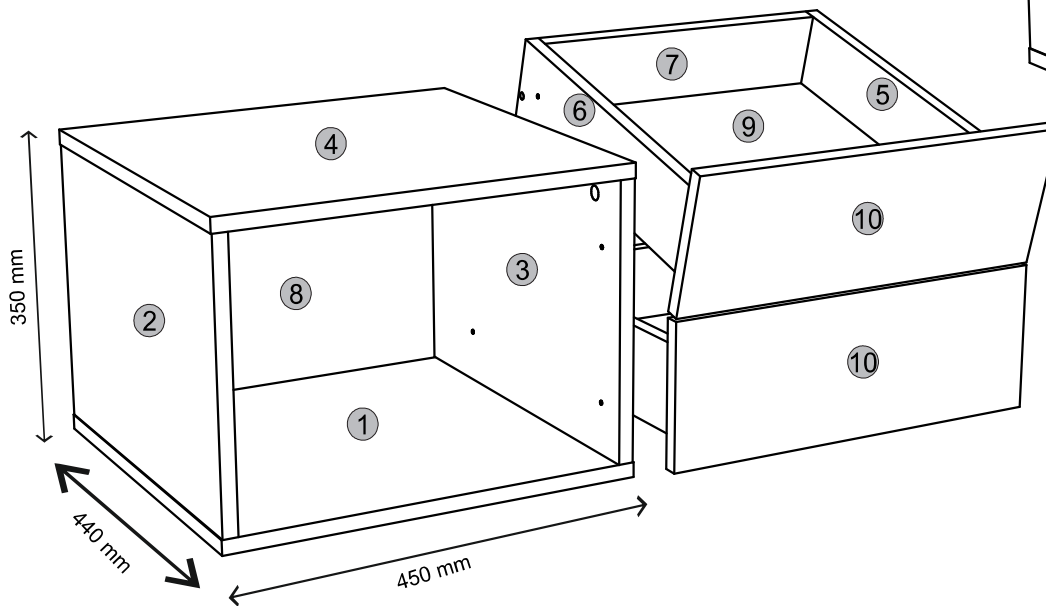

Instalation manual

PAMP: Nightstand 2S

Element symbol	Dimensions				Code	Package
1	450	424	16	1	SZFK_2S.007	1/1
2	378	424	16	1	SZFK_2S.009	1/1
3	378	424	16	1	SZFK_2S.010	1/1
4	450	424	16	1	SZFK_2S.011	1/1
5	400	140	16	2	SZFK_2S.014	1/1
6	400	140	16	2	SZFK_2S.015	1/1
7	358	140	16	2	SZFK_2S.016	1/1
8	395	434	3	1	SZFK_2S.004	1/1
9	376	402	3	2	SZFK_2S.012	1/1
10	446	202	16	2	SZFK_2S.013	1/1