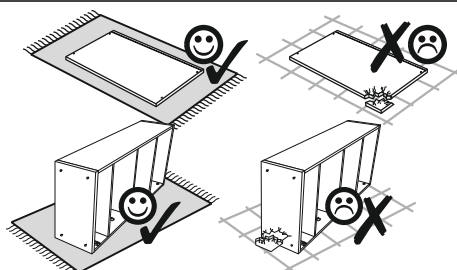

Instalation manual

PAMP: Nightstand 2S

Element symbol	Dimensions				Code	Package
1	450	424	16	1	SZFK_2S.007	1/1
2	378	424	16	1	SZFK_2S.009	1/1
3	378	424	16	1	SZFK_2S.010	1/1
4	450	424	16	1	SZFK_2S.011	1/1
5	400	140	16	2	SZFK_2S.014	1/1
6	400	140	16	2	SZFK_2S.015	1/1
7	358	140	16	2	SZFK_2S.016	1/1
8	395	434	3	1	SZFK_2S.004	1/1
9	376	402	3	2	SZFK_2S.012	1/1
10	446	202	16	2	SZFK_2S.013	1/1