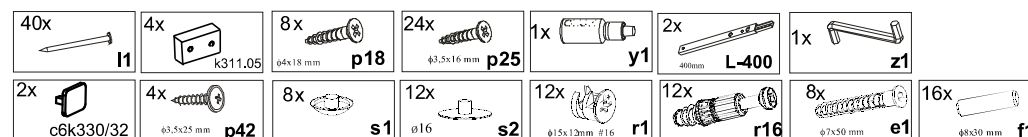

Instalation manual

PAMP: Nightstand 2S

Element symbol	Dimensions				Code	Package
1	450	424	16	1	SZFK_2S.007	1/1
2	378	424	16	1	SZFK_2S.009	1/1
3	378	424	16	1	SZFK_2S.010	1/1
4	450	424	16	1	SZFK_2S.011	1/1
5	400	140	16	2	SZFK_2S.014	1/1
6	400	140	16	2	SZFK_2S.015	1/1
7	358	140	16	2	SZFK_2S.016	1/1
8	395	434	3	1	SZFK_2S.004	1/1
9	376	402	3	2	SZFK_2S.012	1/1
10	446	202	16	2	SZFK_2S.013	1/1