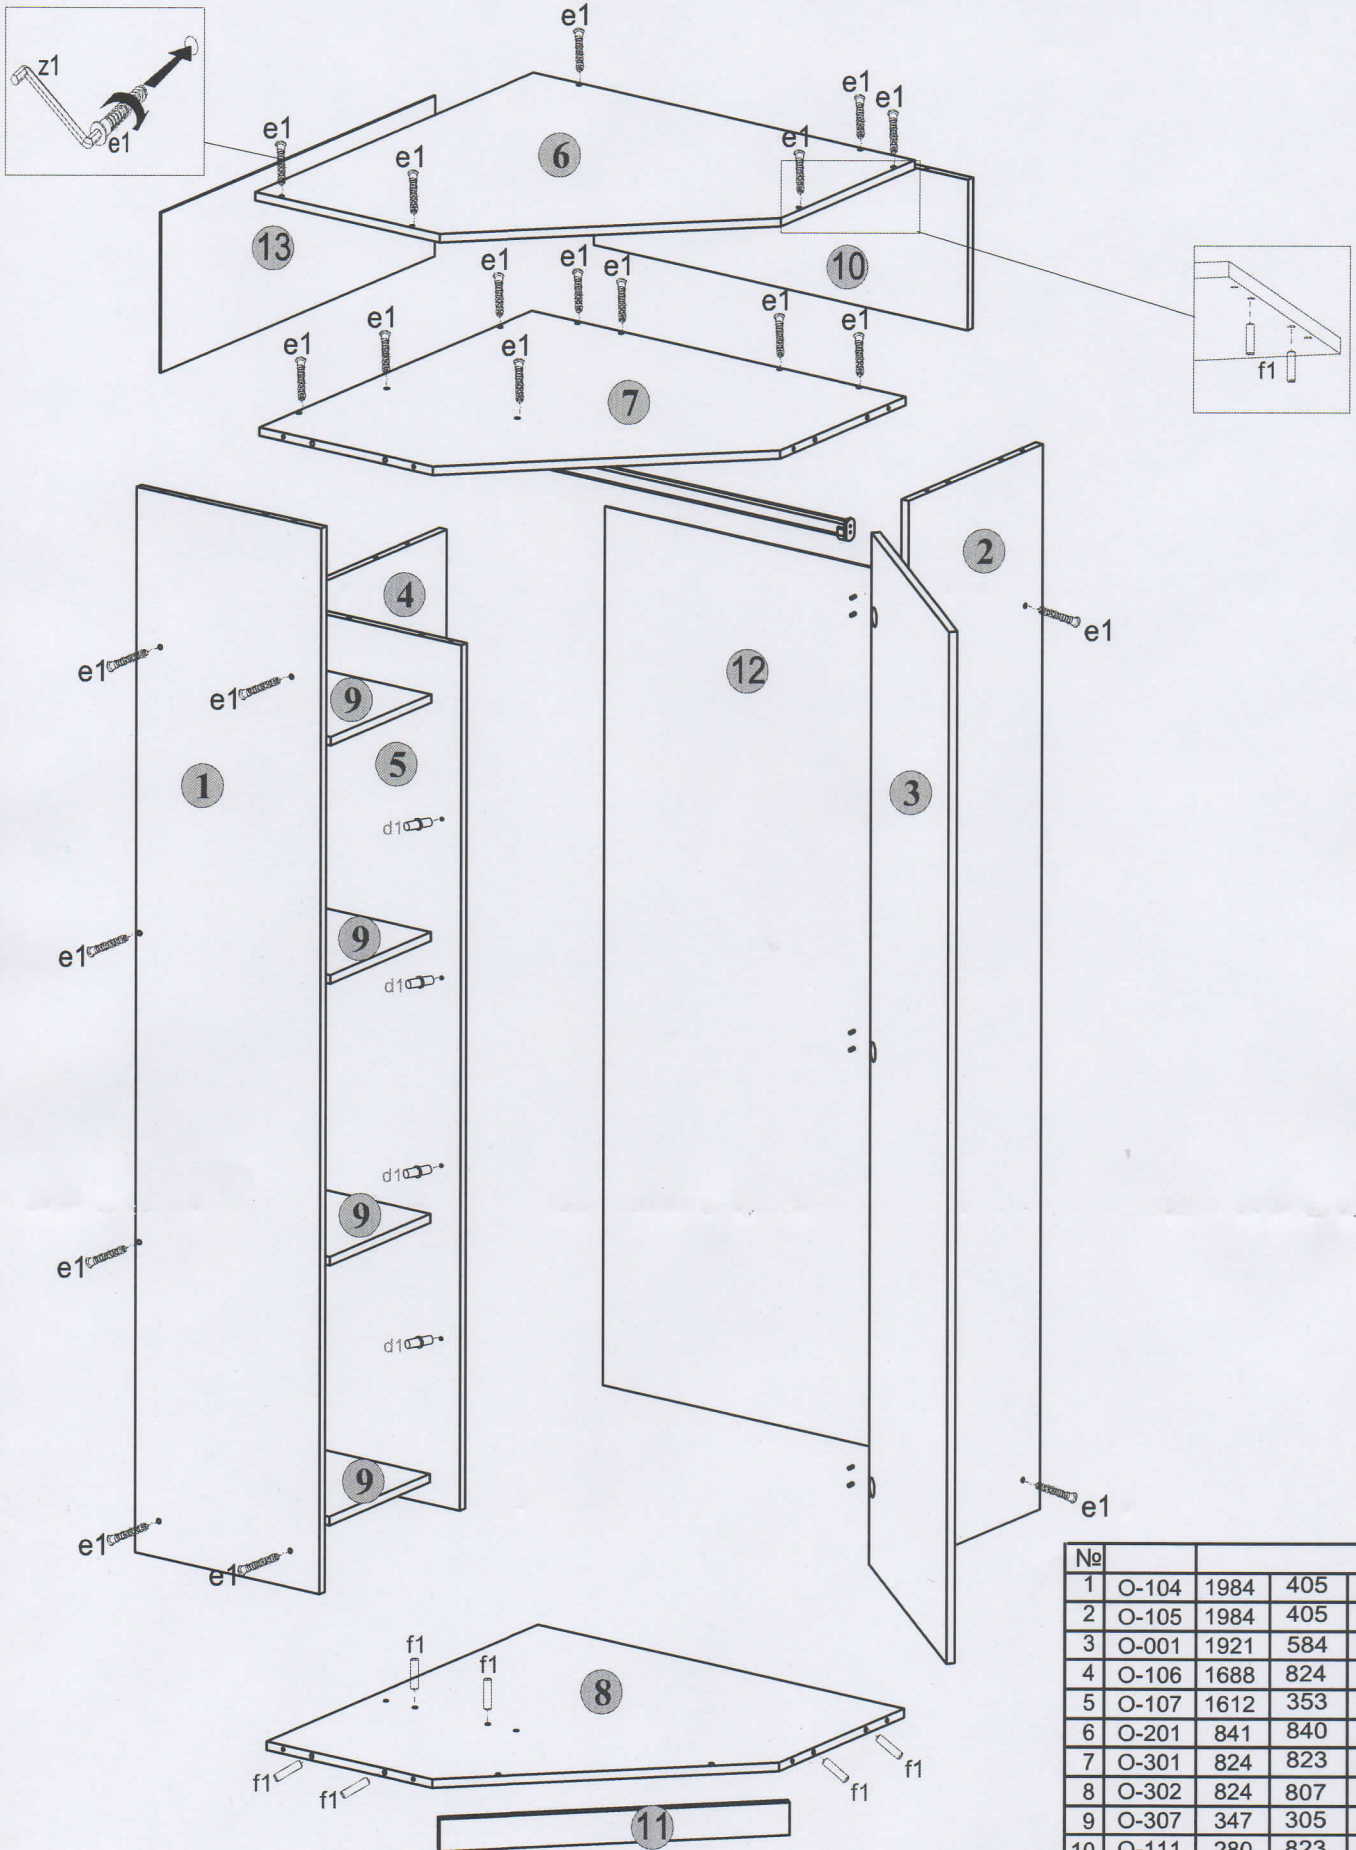

**AIDONITSA**

ΟΔΗΓΙΕΣ ΑΡΜΟΛΟΓΗΣΗΣ

**OKSANA**

ΓΩΝΙΑΚΗ ΝΤΟΥΛΑΠΑ

**85\*85\*200**

[www.aidonitsa.gr](http://www.aidonitsa.gr)

No					
1	O-104	1984	405	16	1
2	O-105	1984	405	16	1
3	O-001	1921	584	16	1
4	O-106	1688	824	16	1
5	O-107	1612	353	16	1
6	O-201	841	840	16	1
7	O-301	824	823	16	1
8	O-302	824	807	16	1
9	O-307	347	305	16	4
10	O-111	280	823	16	1
11	O-402	60	632	16	1
12	O-601	1637	825	3	1
13	O-602	298	826	3	1